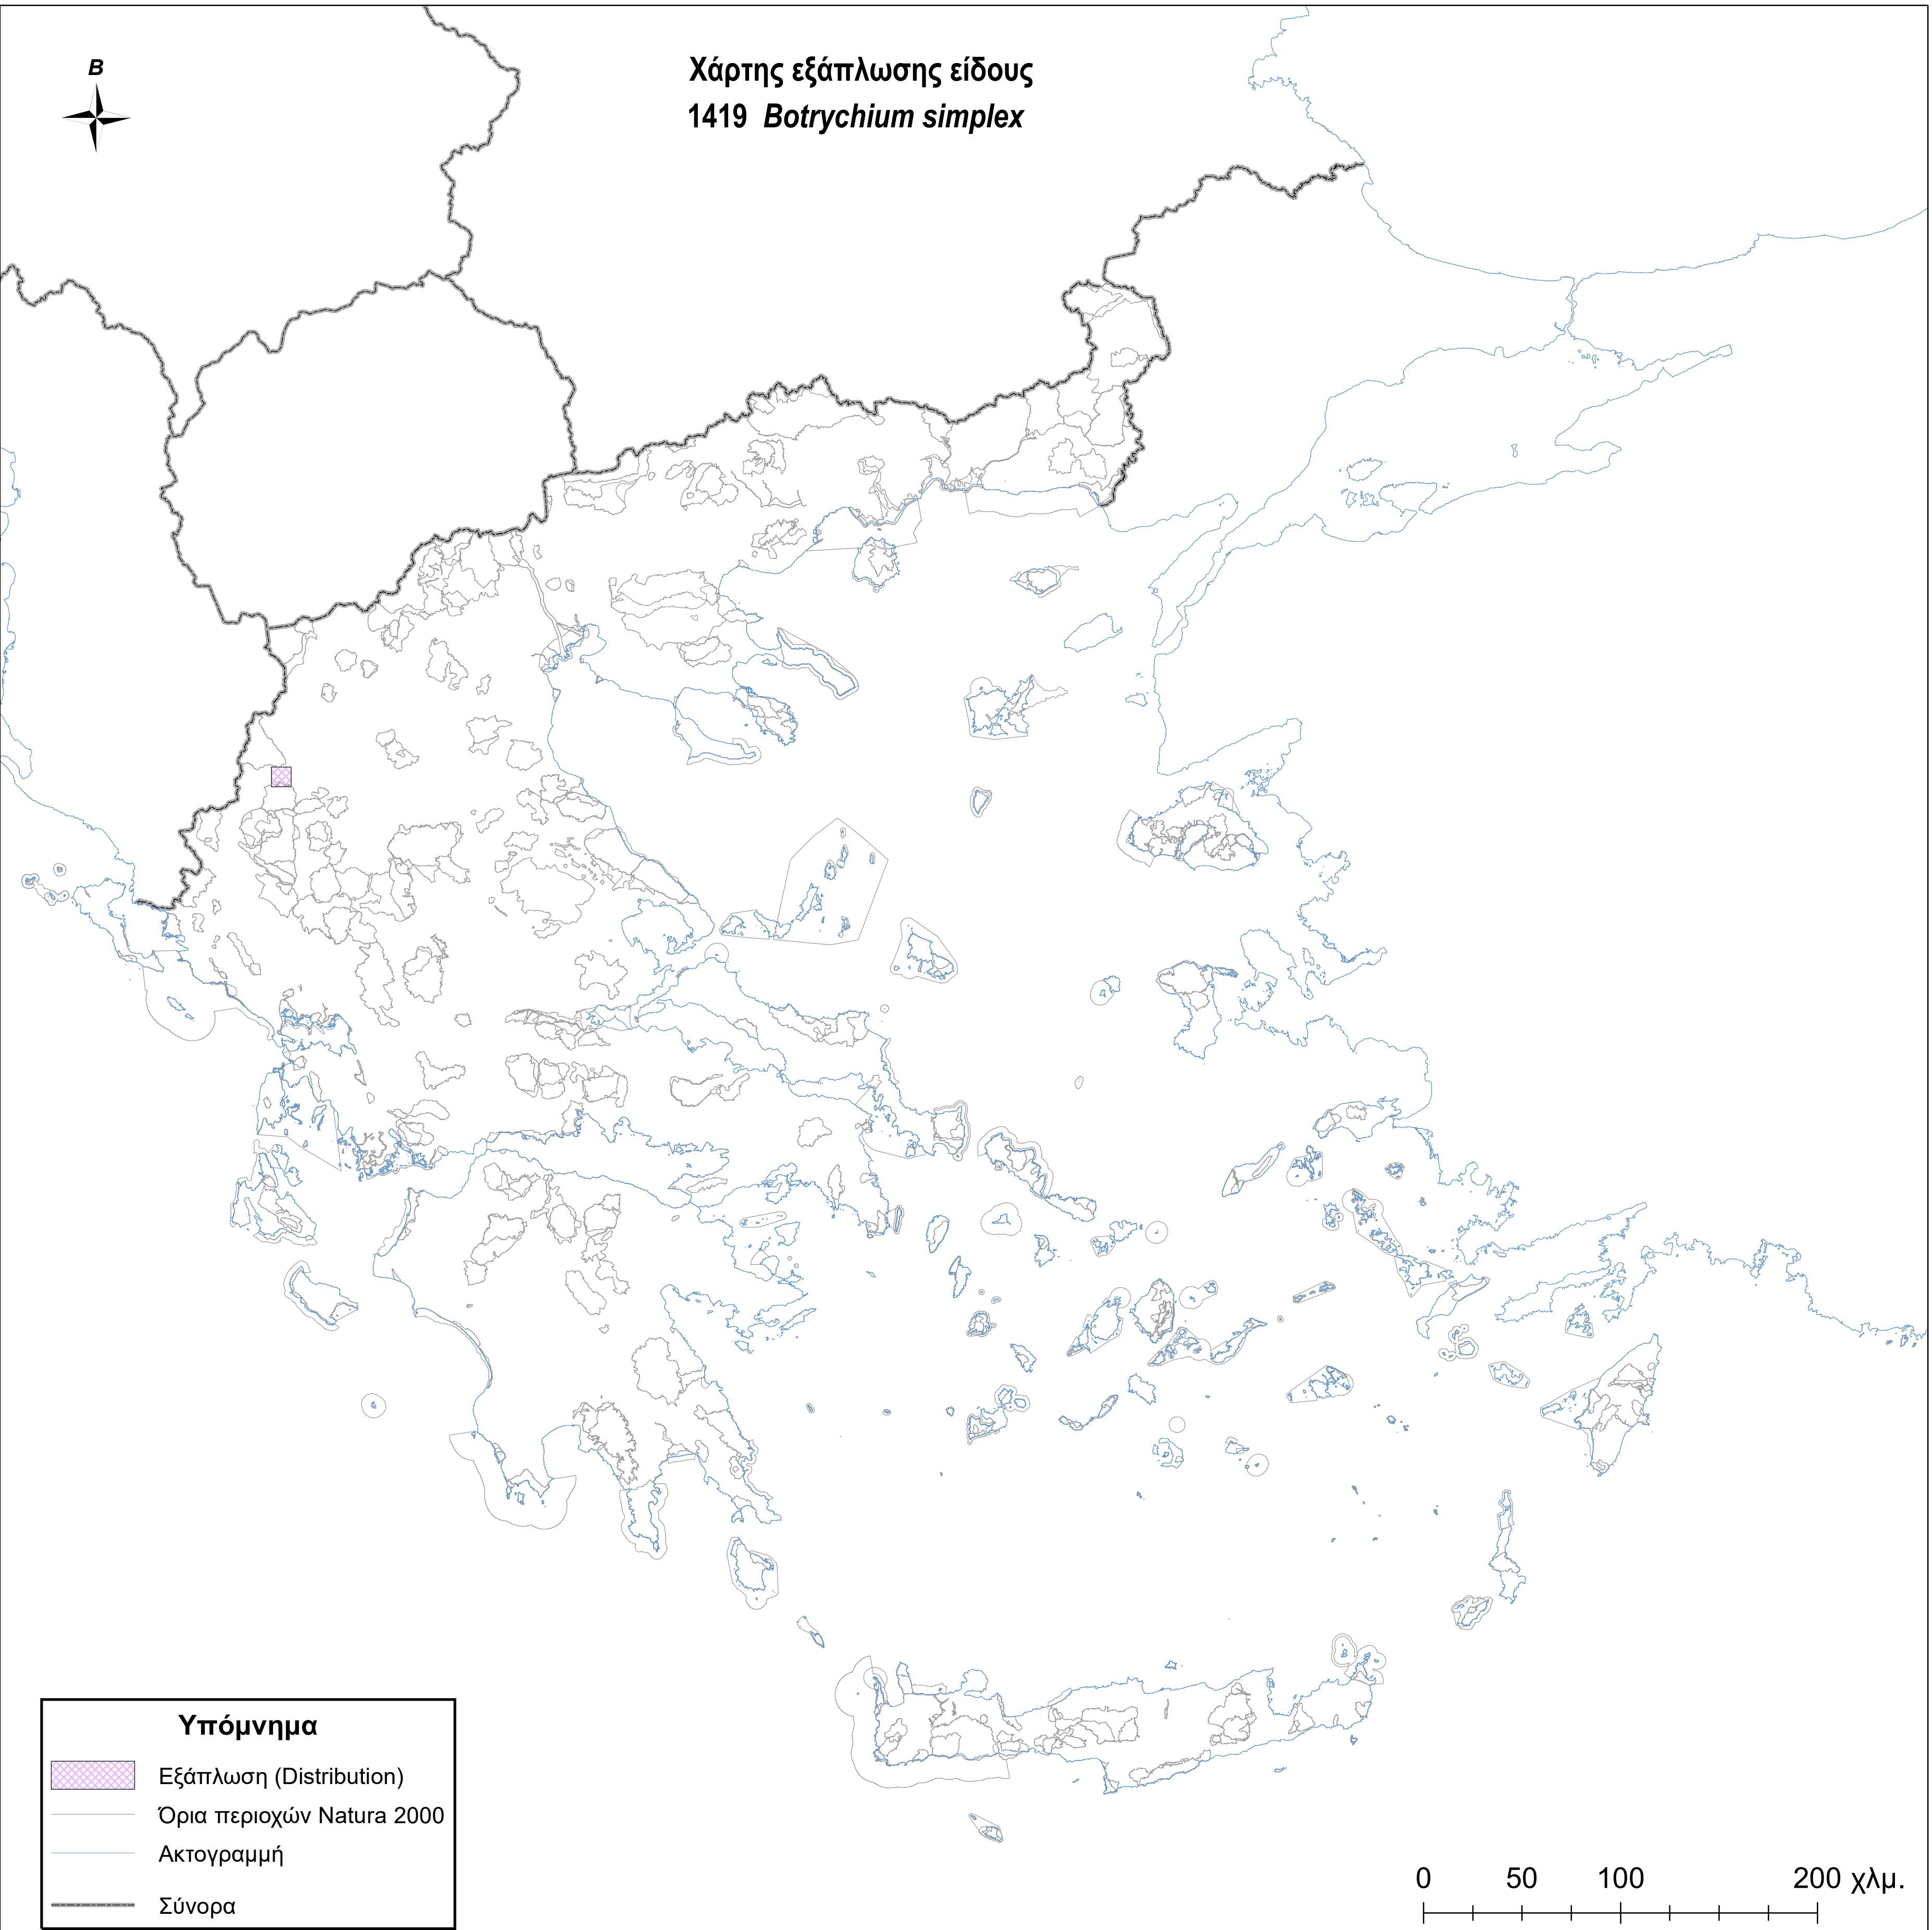

Χάρτης εξάπλωσης είδους
1419 *Botrychium simplex*

Υπόμνημα

-  Εξάπλωση (Distribution)
-  Όρια περιοχών Natura 2000
-  Ακτογραμμή
-  Σύνορα

0 50 100 200 χλμ.