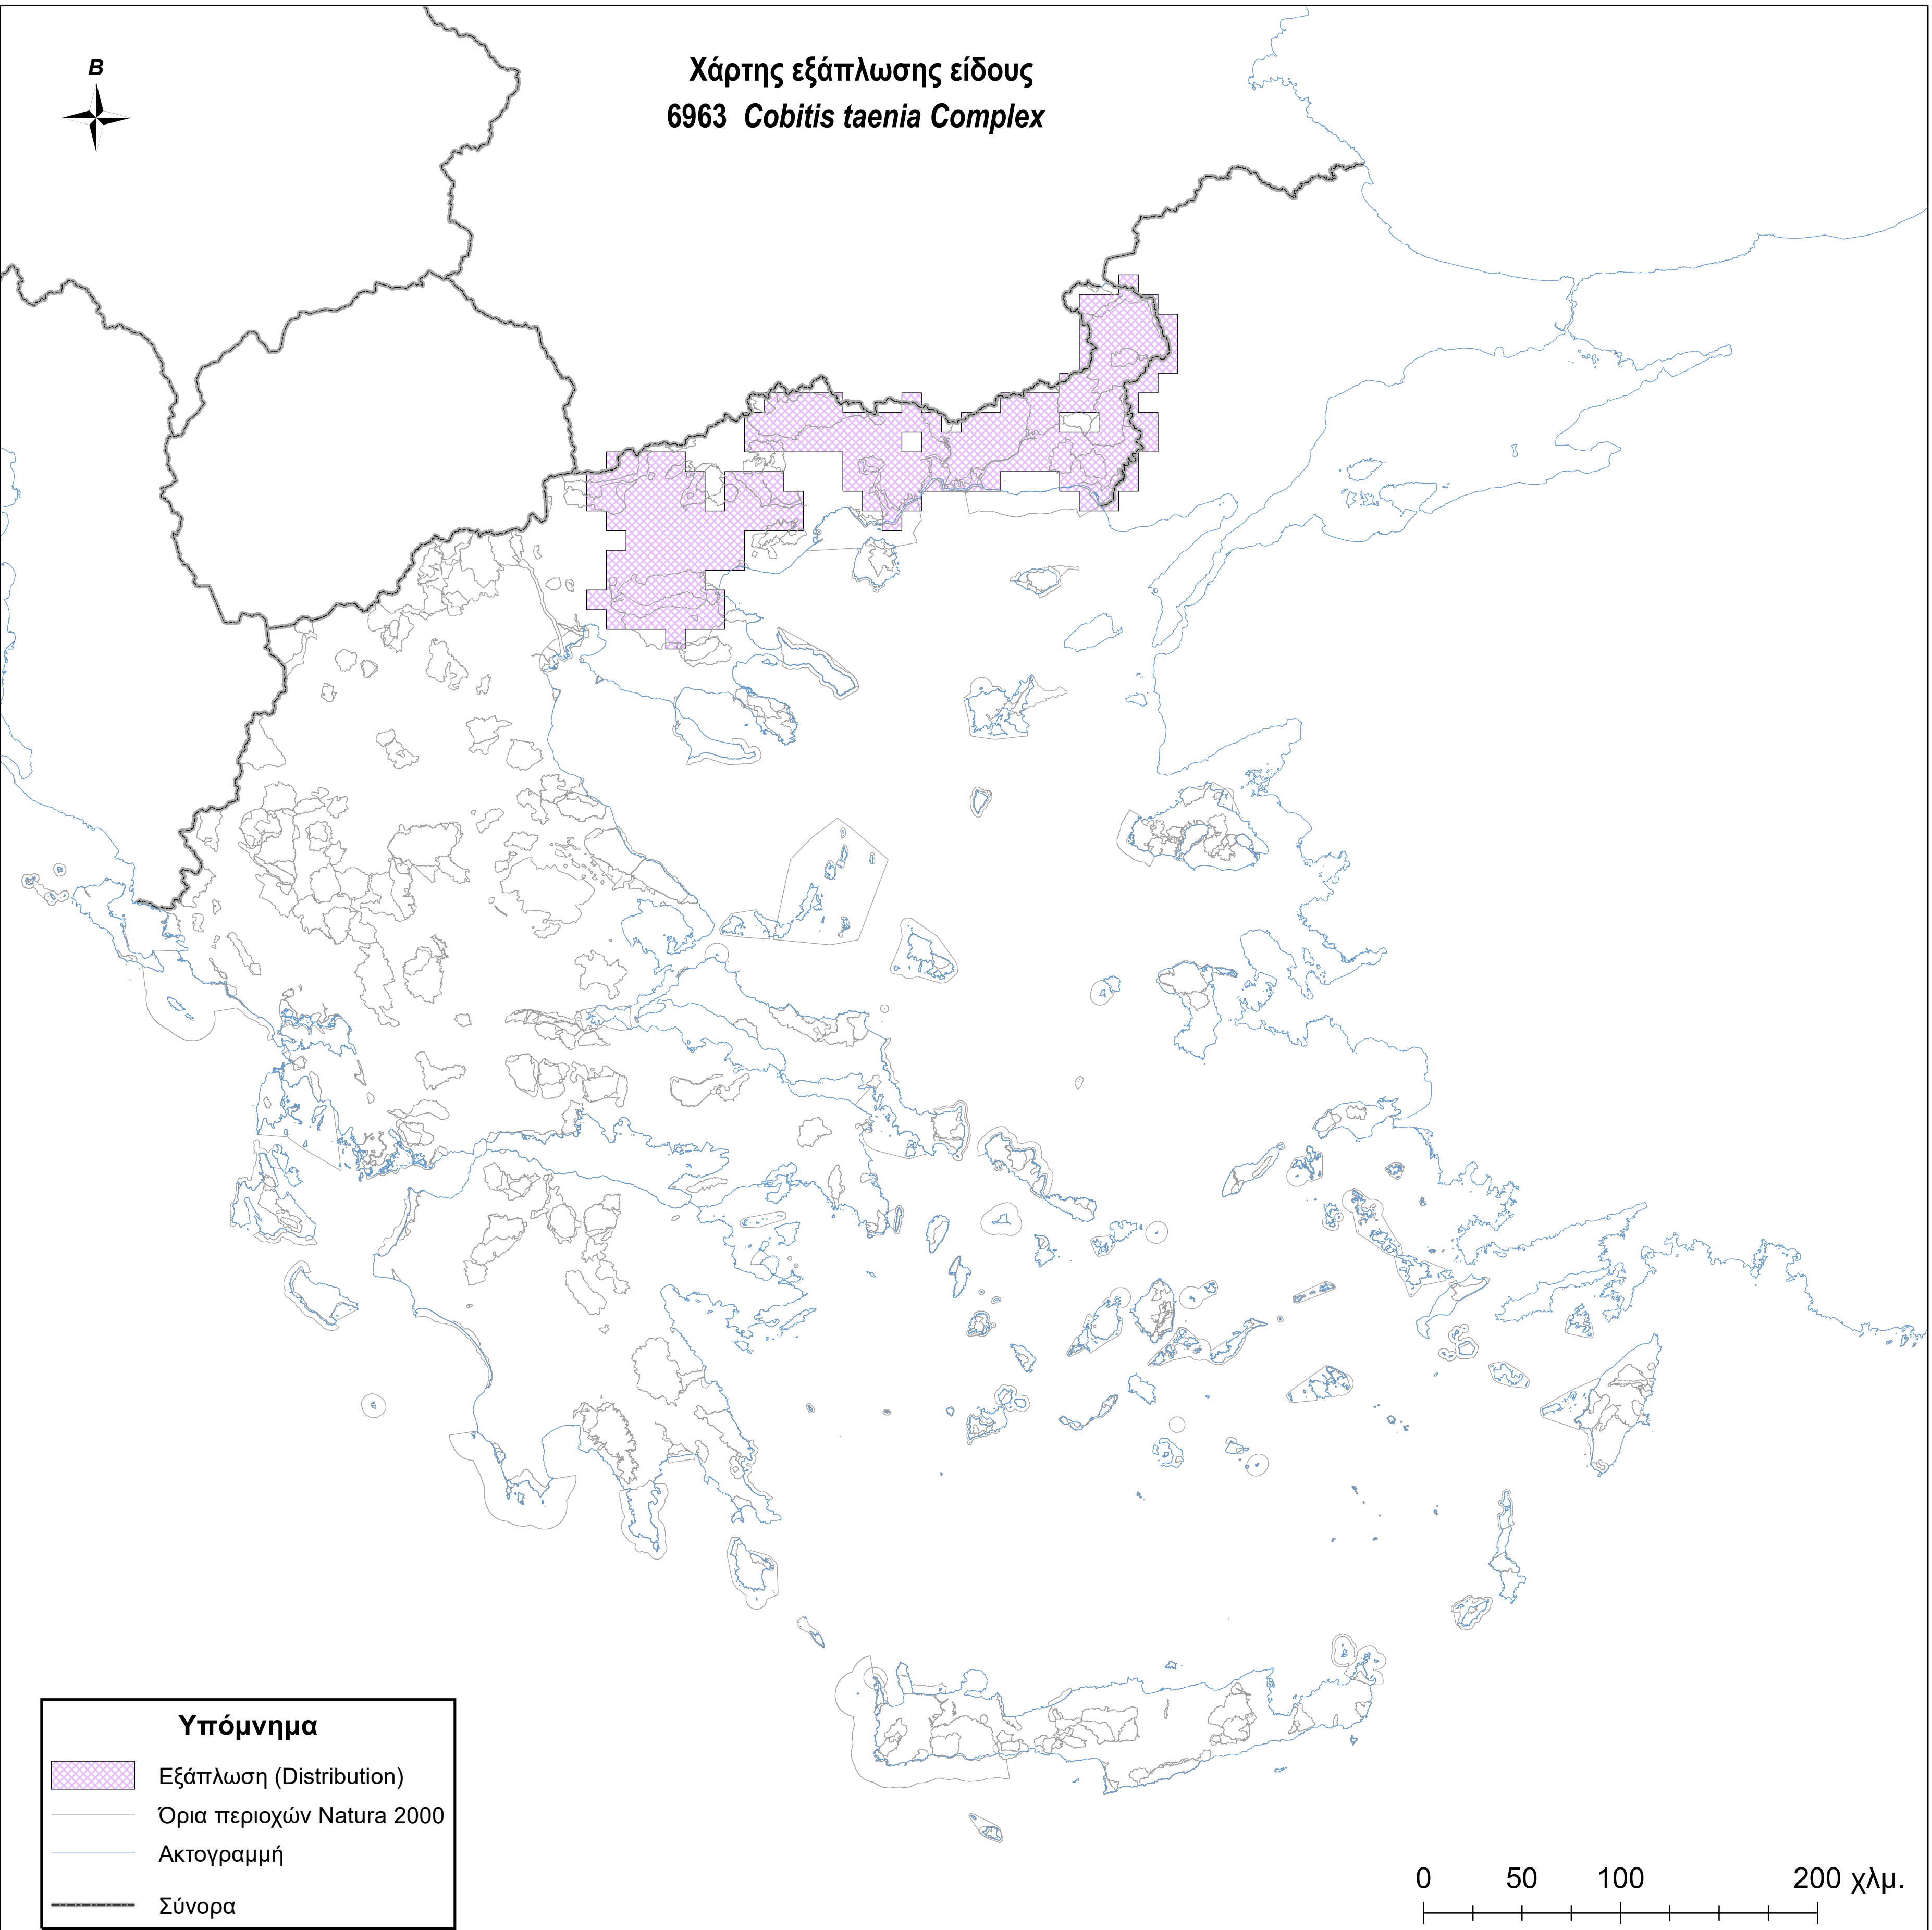

Χάρτης εξάπλωσης είδους
6963 *Cobitis taenia* Complex

Υπόμνημα

-  Εξάπλωση (Distribution)
-  Όρια περιοχών Natura 2000
-  Ακτογραμμή
-  Σύνορα

0 50 100 200 χλμ.