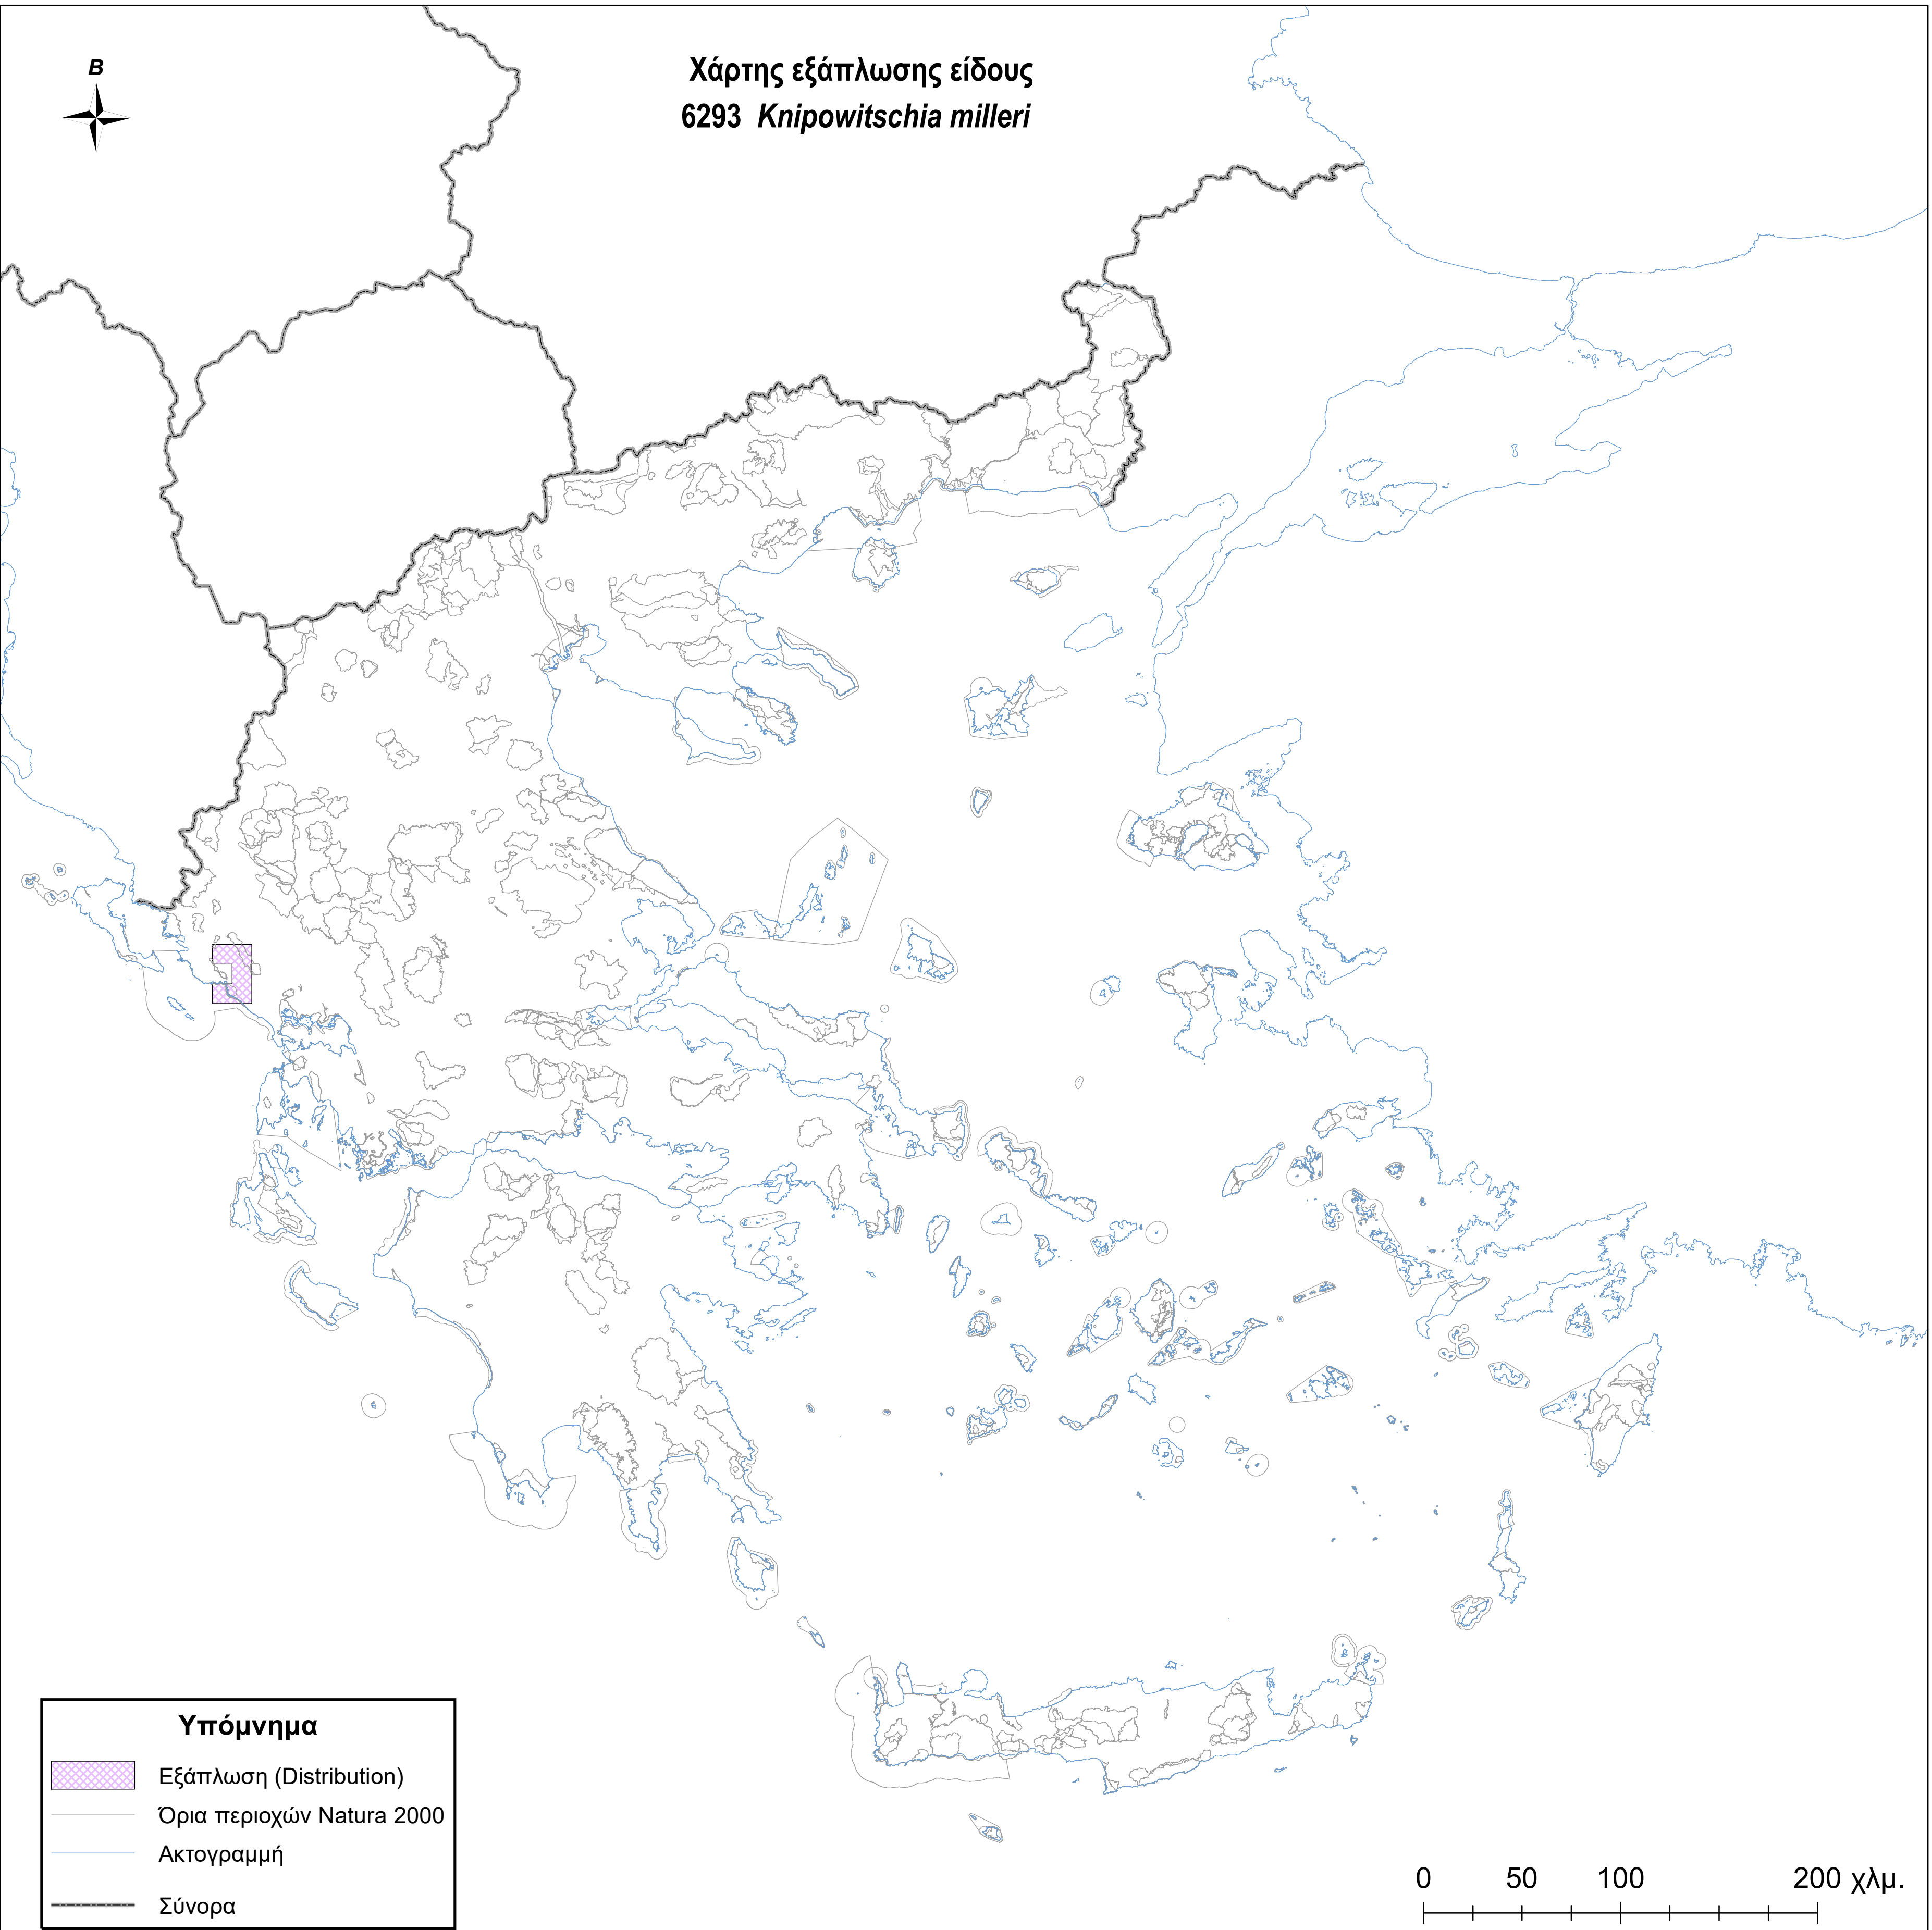

Χάρτης εξάπλωσης είδους  
6293 *Κνιrowitschia milleri*

**Υπόμνημα**

-  Εξάπλωση (Distribution)
-  Όρια περιοχών Natura 2000
-  Ακτογραμμή
-  Σύνορα