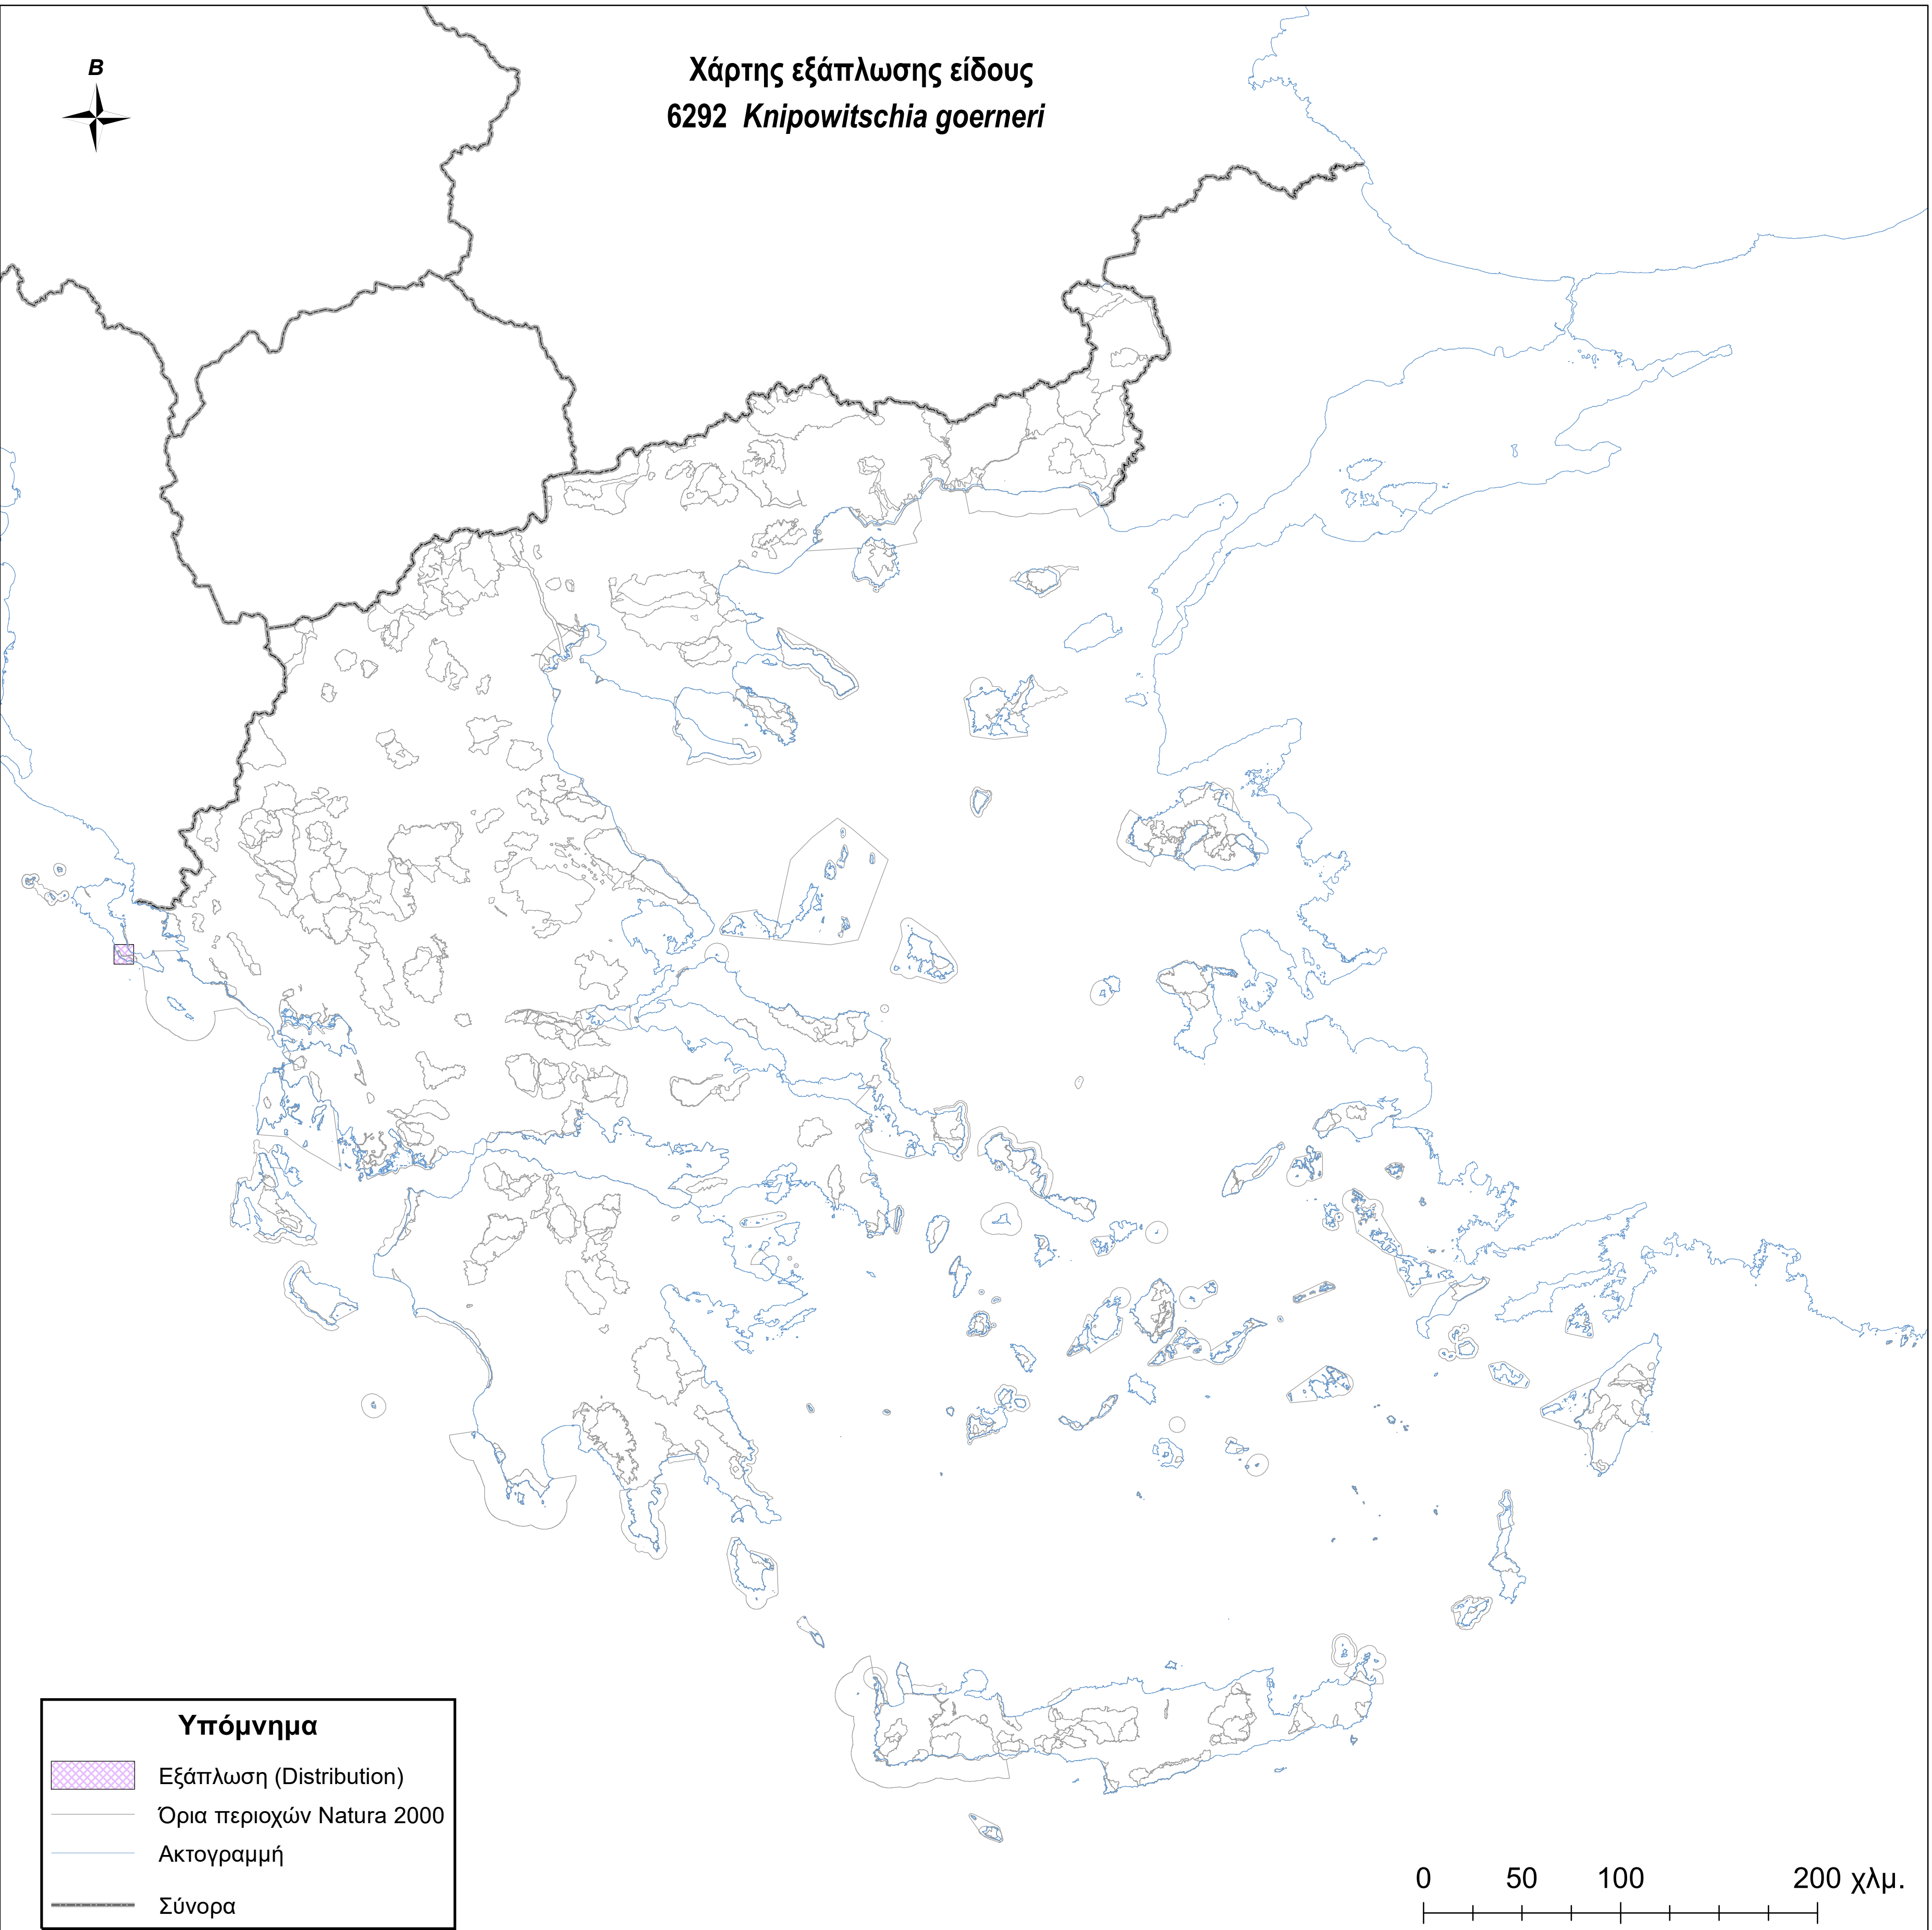

Χάρτης εξάπλωσης είδους  
6292 *Knipowitschia goerneri*

**Υπόμνημα**

-  Εξάπλωση (Distribution)
-  Όρια περιοχών Natura 2000
-  Ακτογραμμή
-  Σύνορα

0 50 100 200 χλμ.