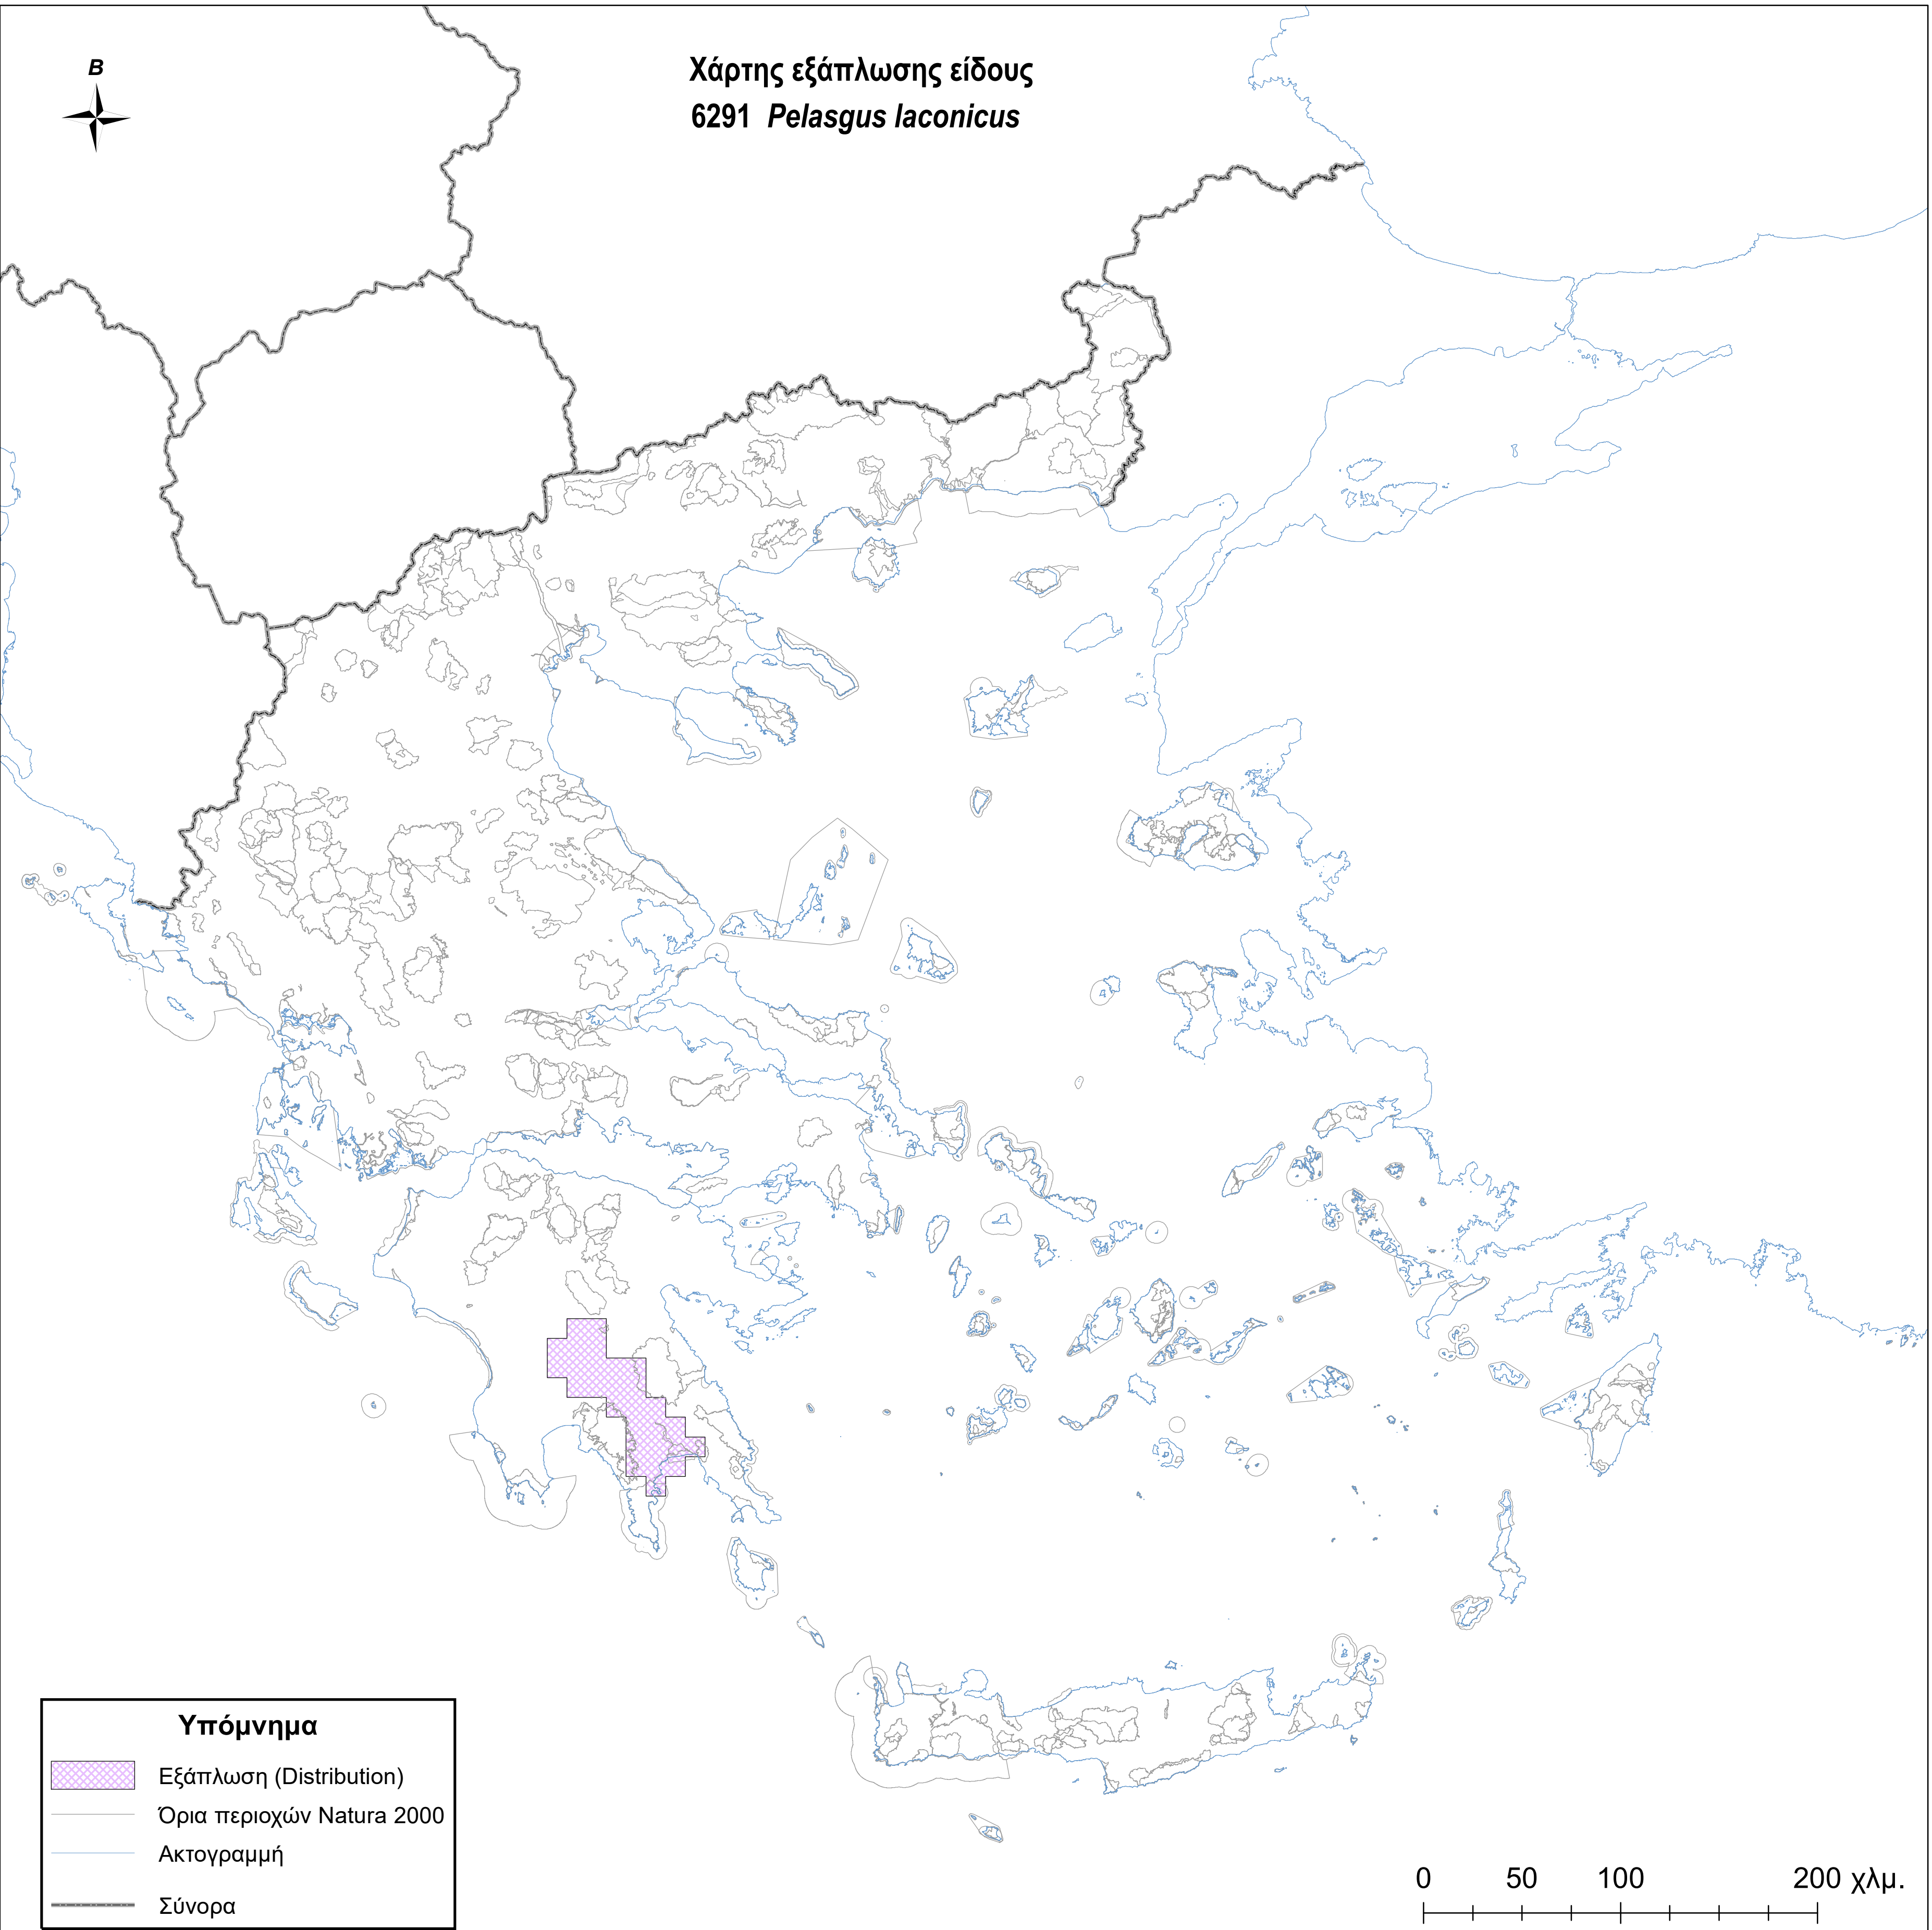

Χάρτης εξάπλωσης είδους  
6291 *Pelagus laconicus*

**Υπόμνημα**

-  Εξάπλωση (Distribution)
-  Όρια περιοχών Natura 2000
-  Ακτογραμμή
-  Σύνορα