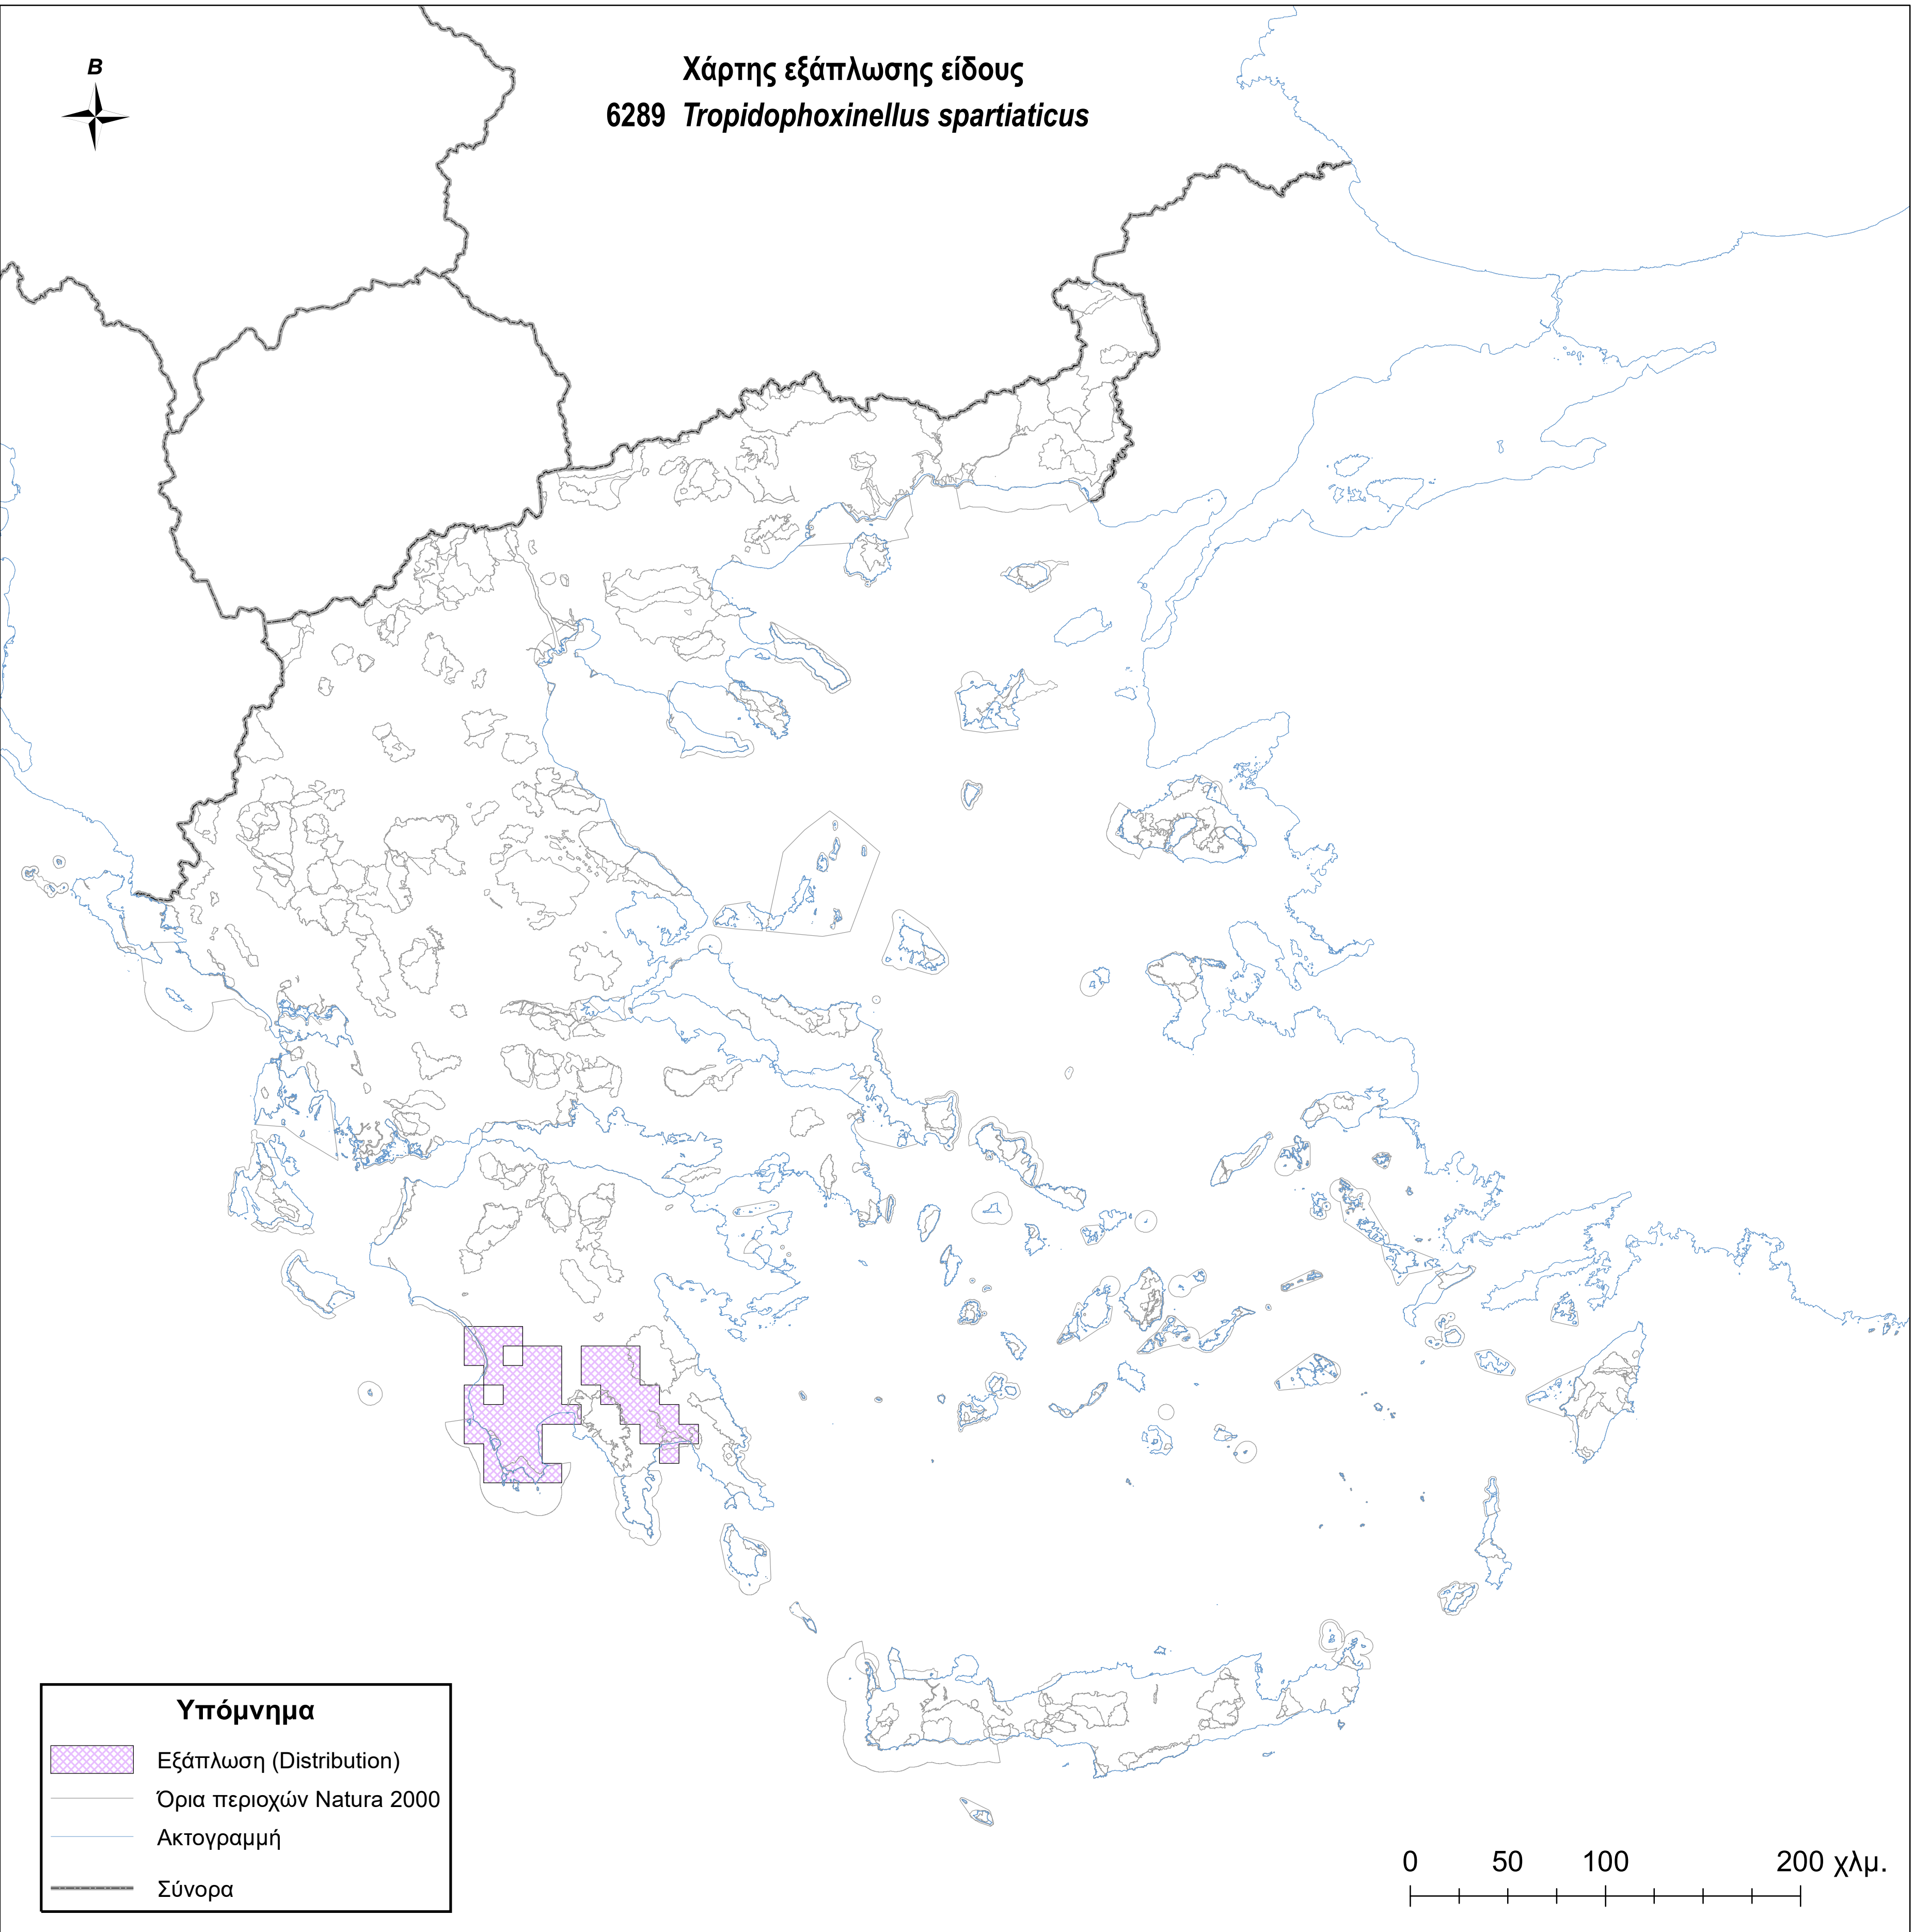

Χάρτης εξάπλωσης είδους  
6289 *Tropidophoxinellus spartiaticus*

**Υπόμνημα**

-  Εξάπλωση (Distribution)
-  Όρια περιοχών Natura 2000
-  Ακτογραμμή
-  Σύνορα

0 50 100 200 χλμ.