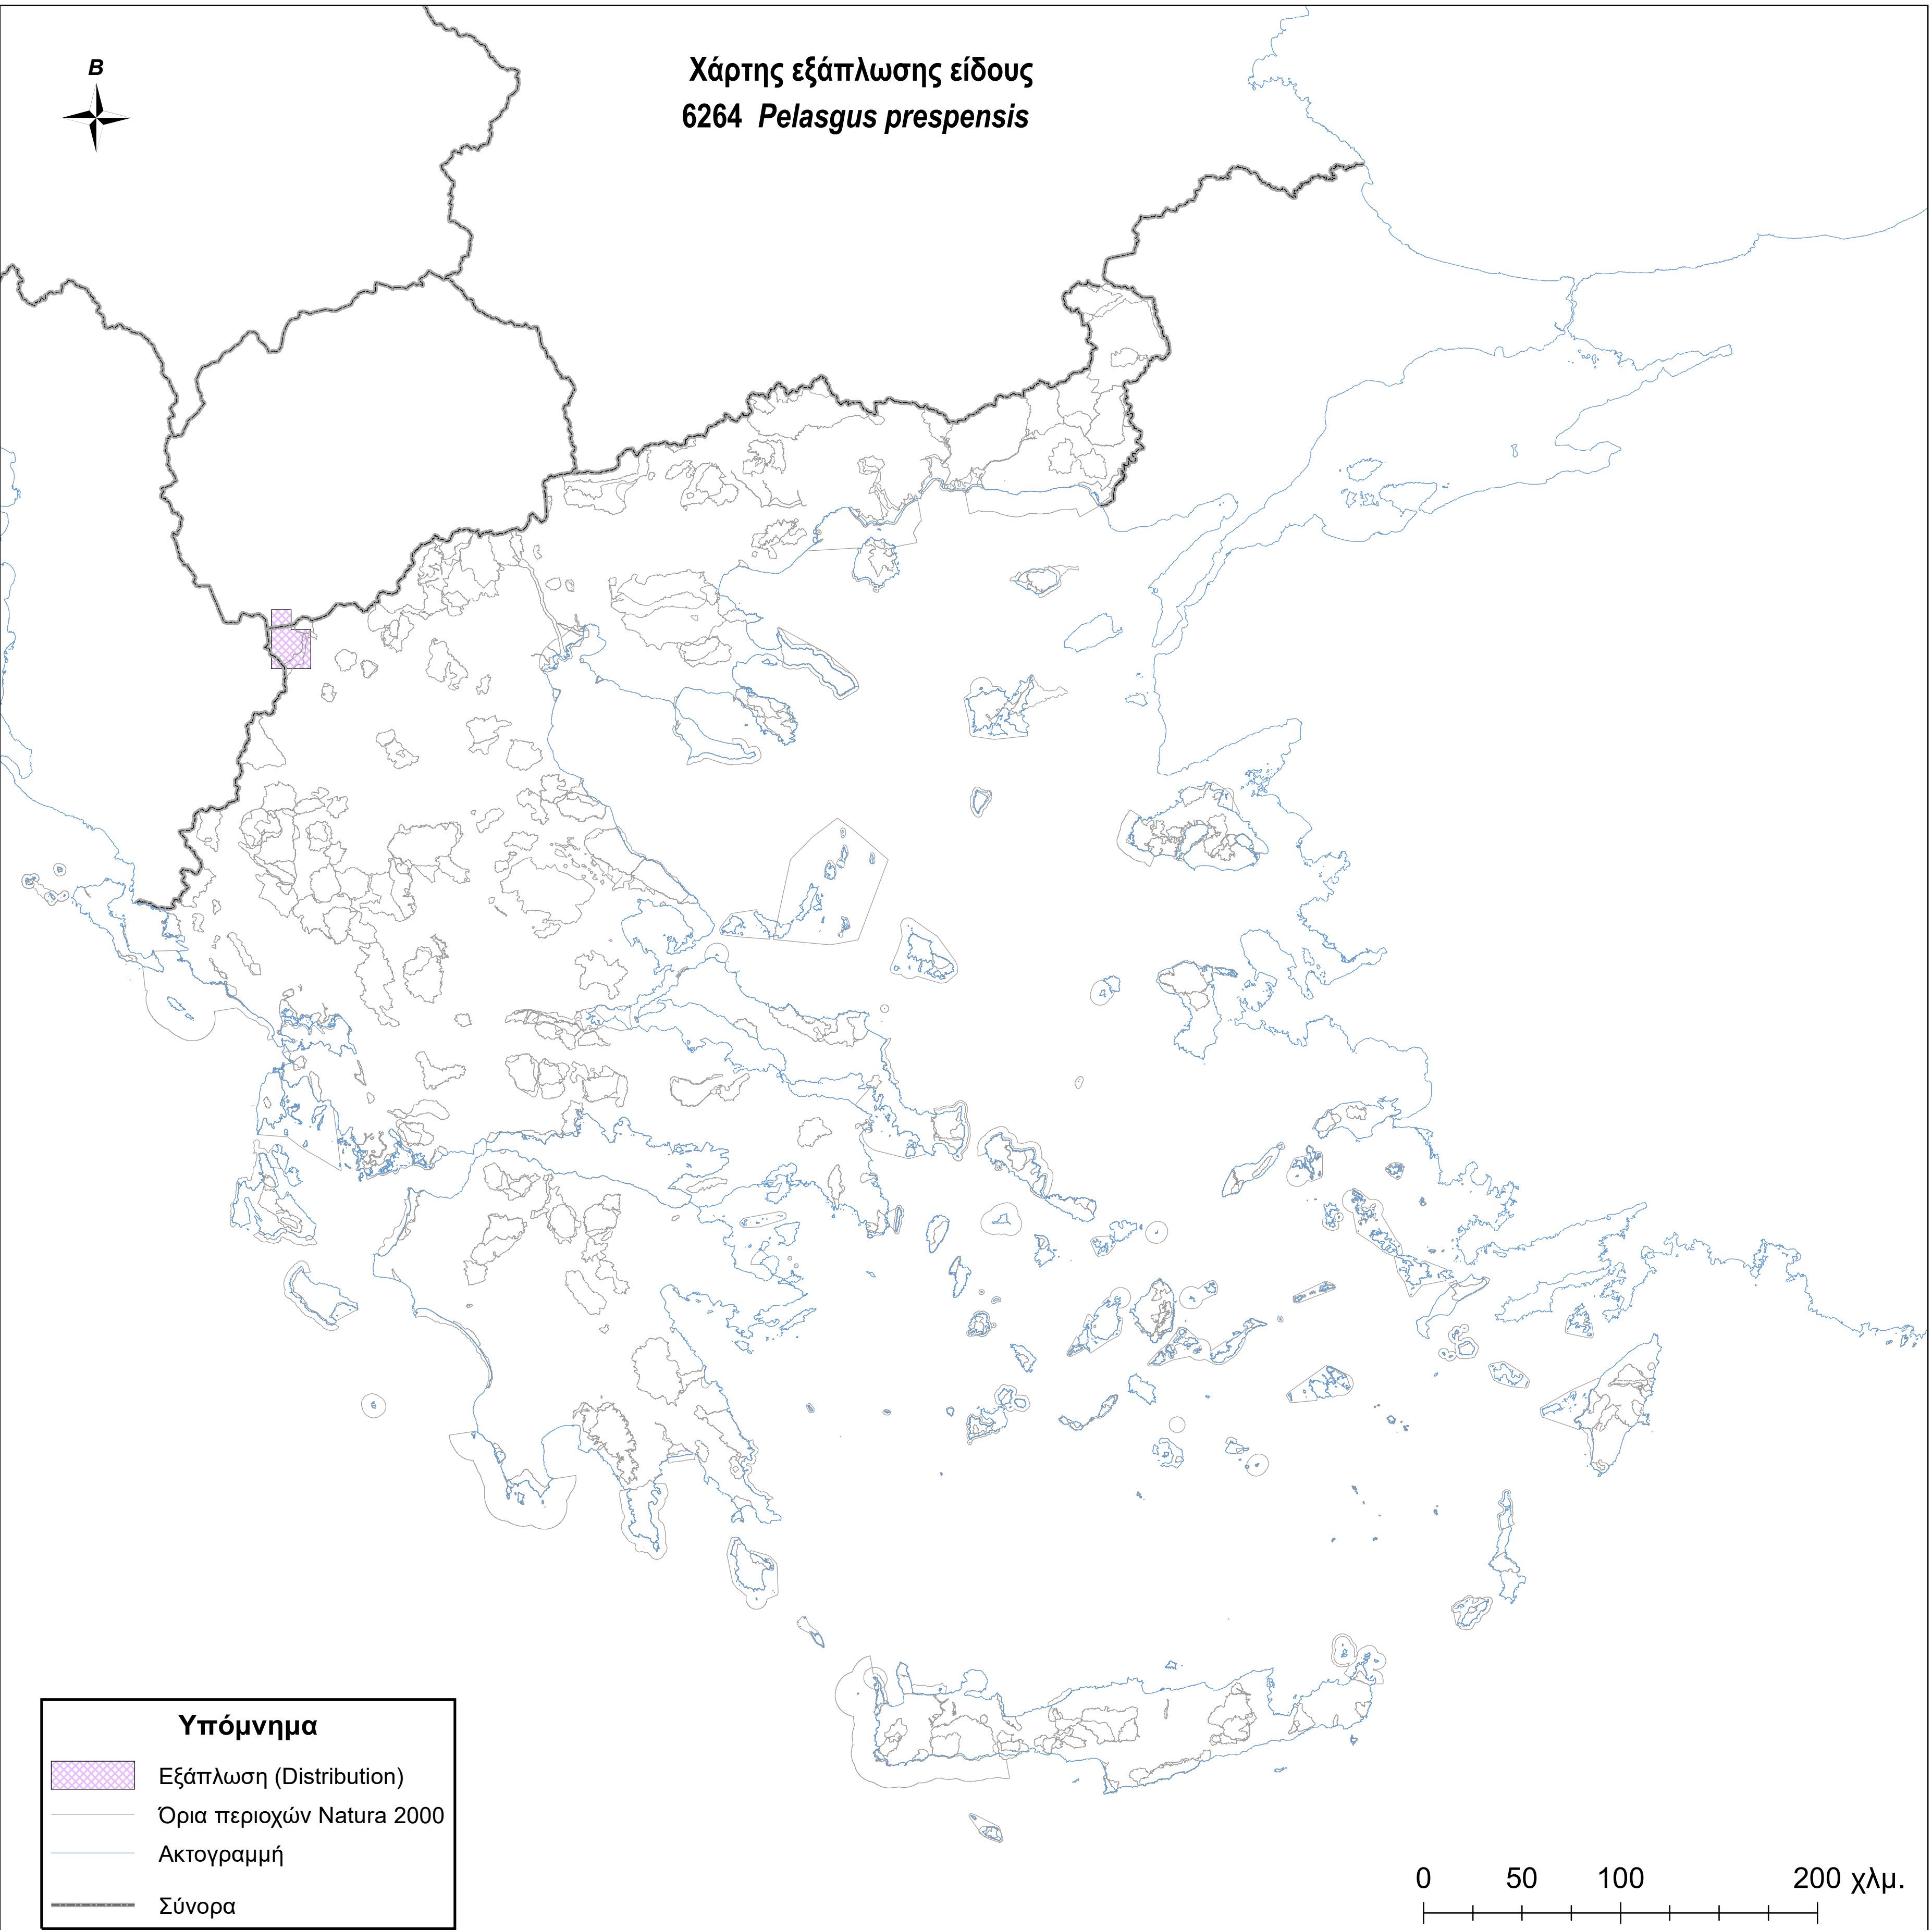

Χάρτης εξάπλωσης είδους  
6264 *Pelagus prespensis*

**Υπόμνημα**

-  Εξάπλωση (Distribution)
-  Όρια περιοχών Natura 2000
-  Ακτογραμμή
-  Σύνορα