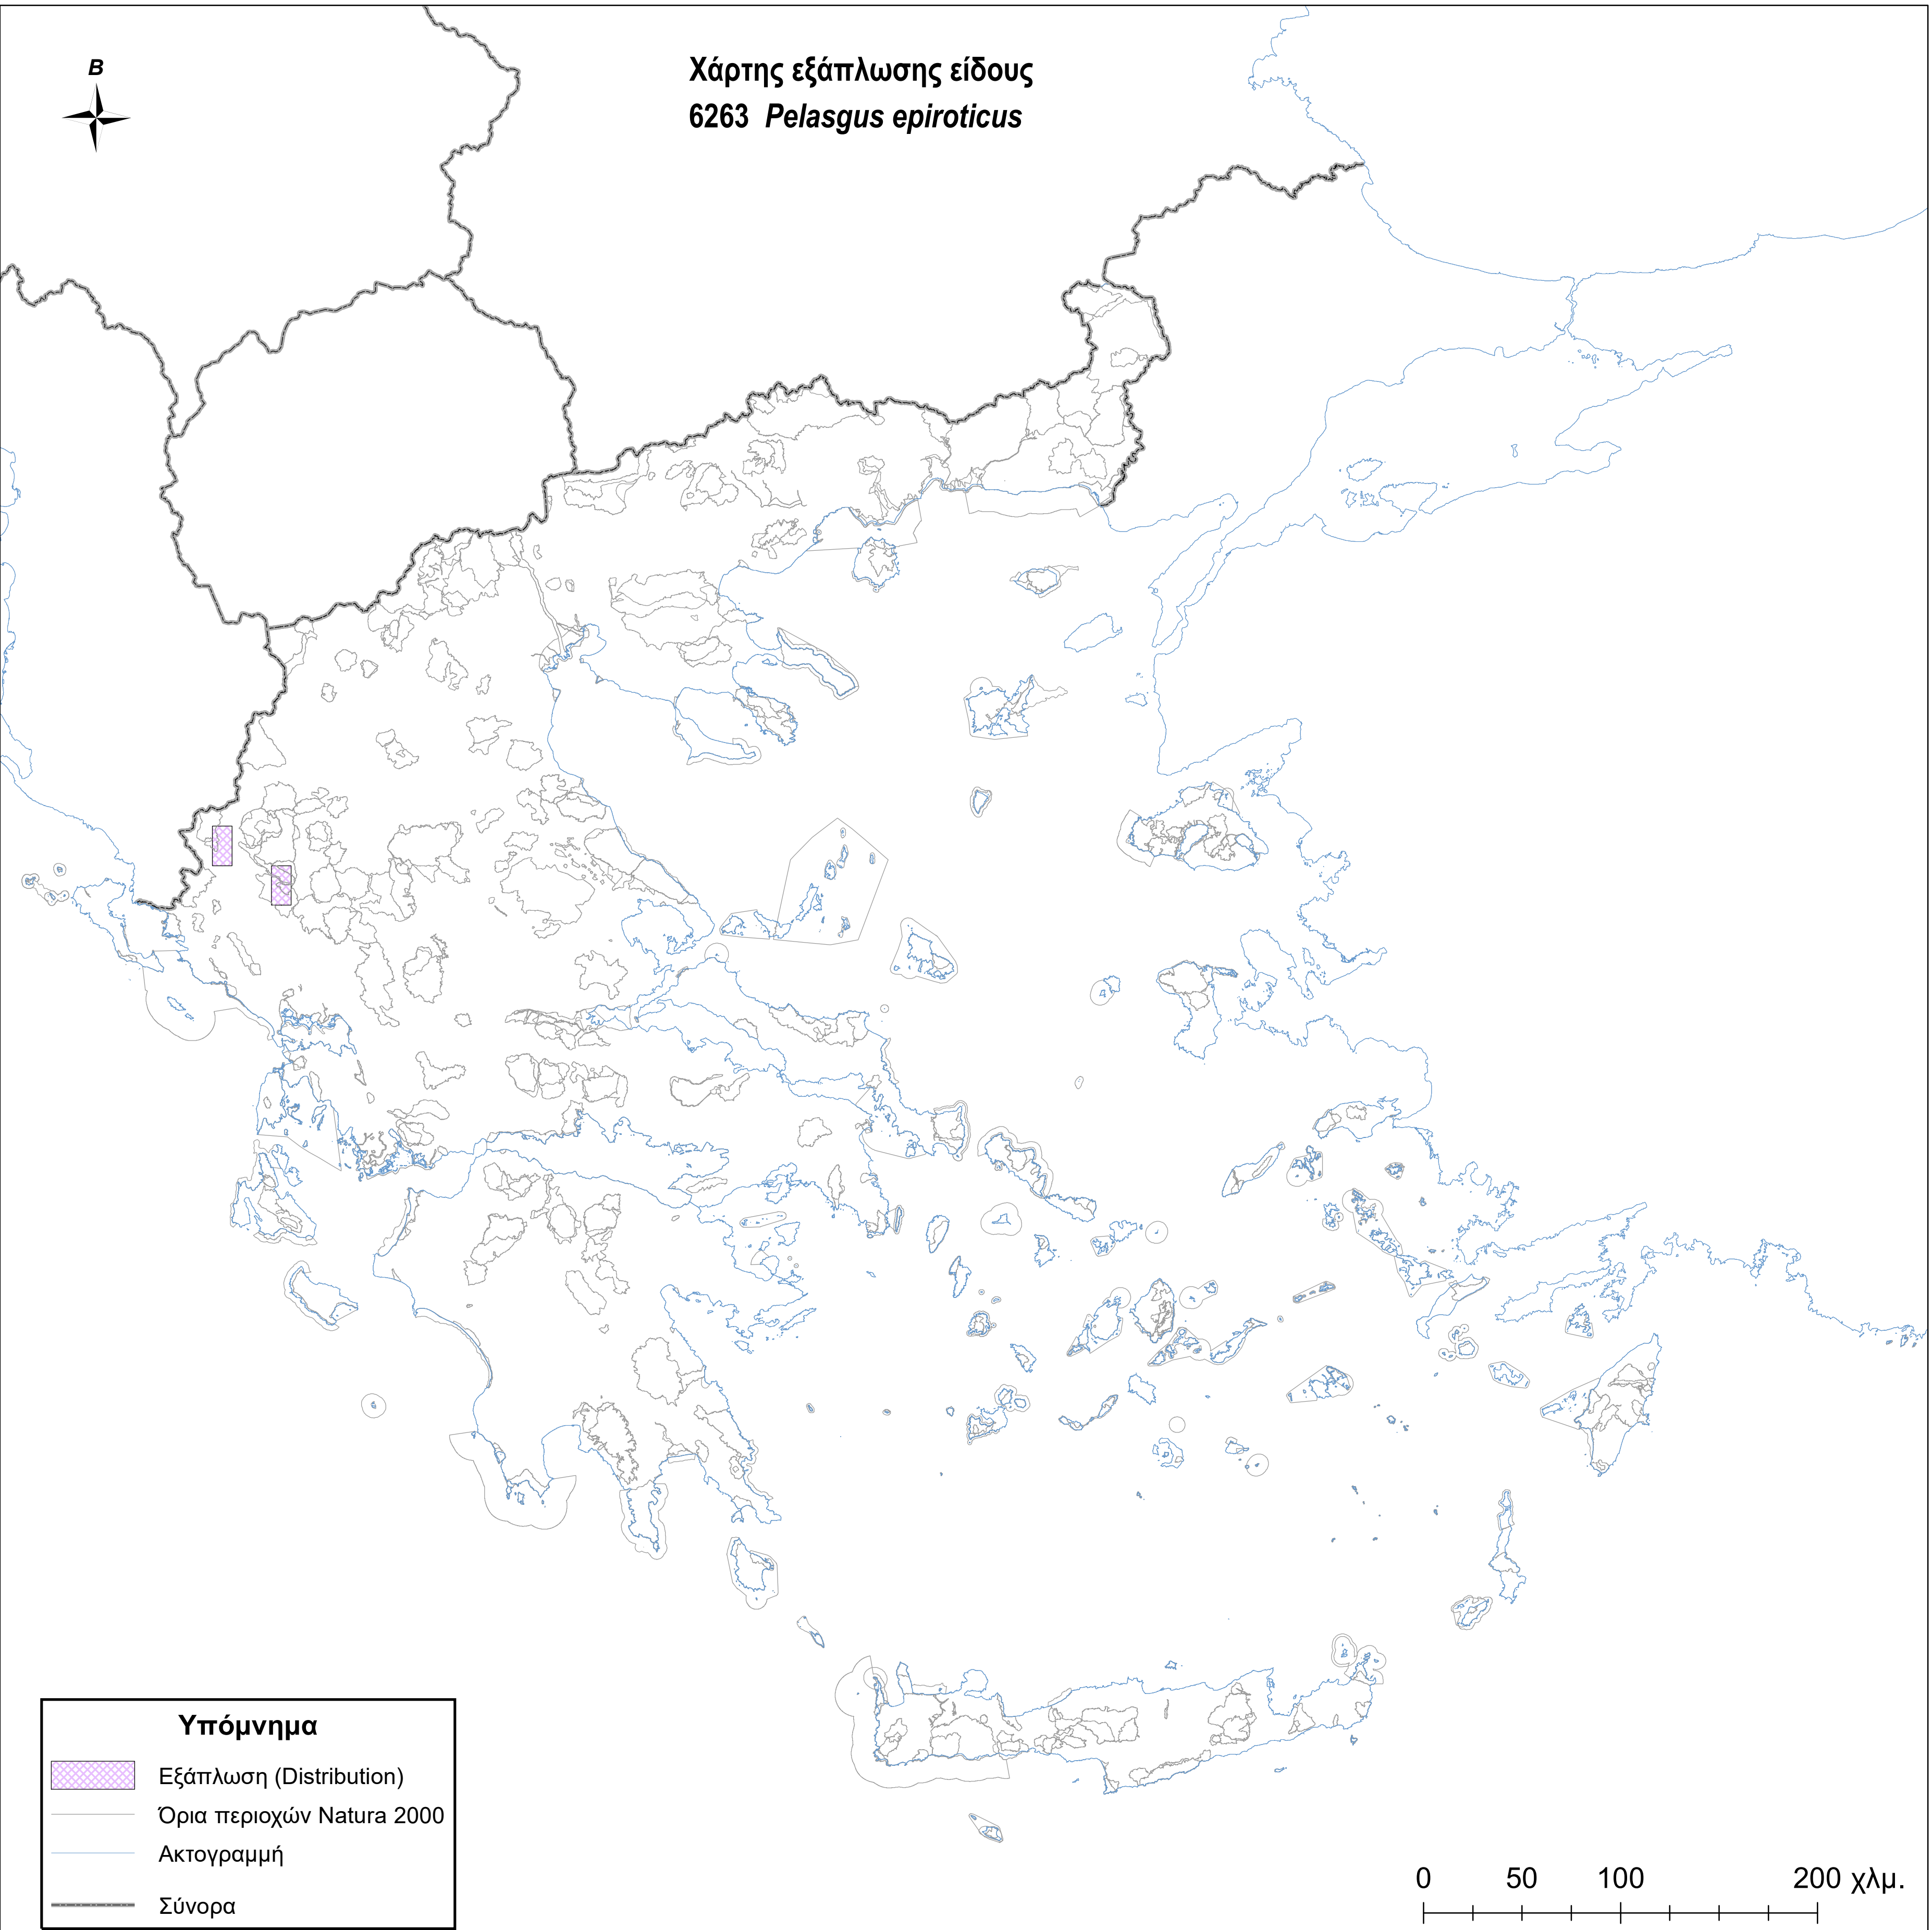

Χάρτης εξάπλωσης είδους
6263 *Pelagus epiroticus*

Υπόμνημα

-  Εξάπλωση (Distribution)
-  Όρια περιοχών Natura 2000
-  Ακτογραμμή
-  Σύνορα