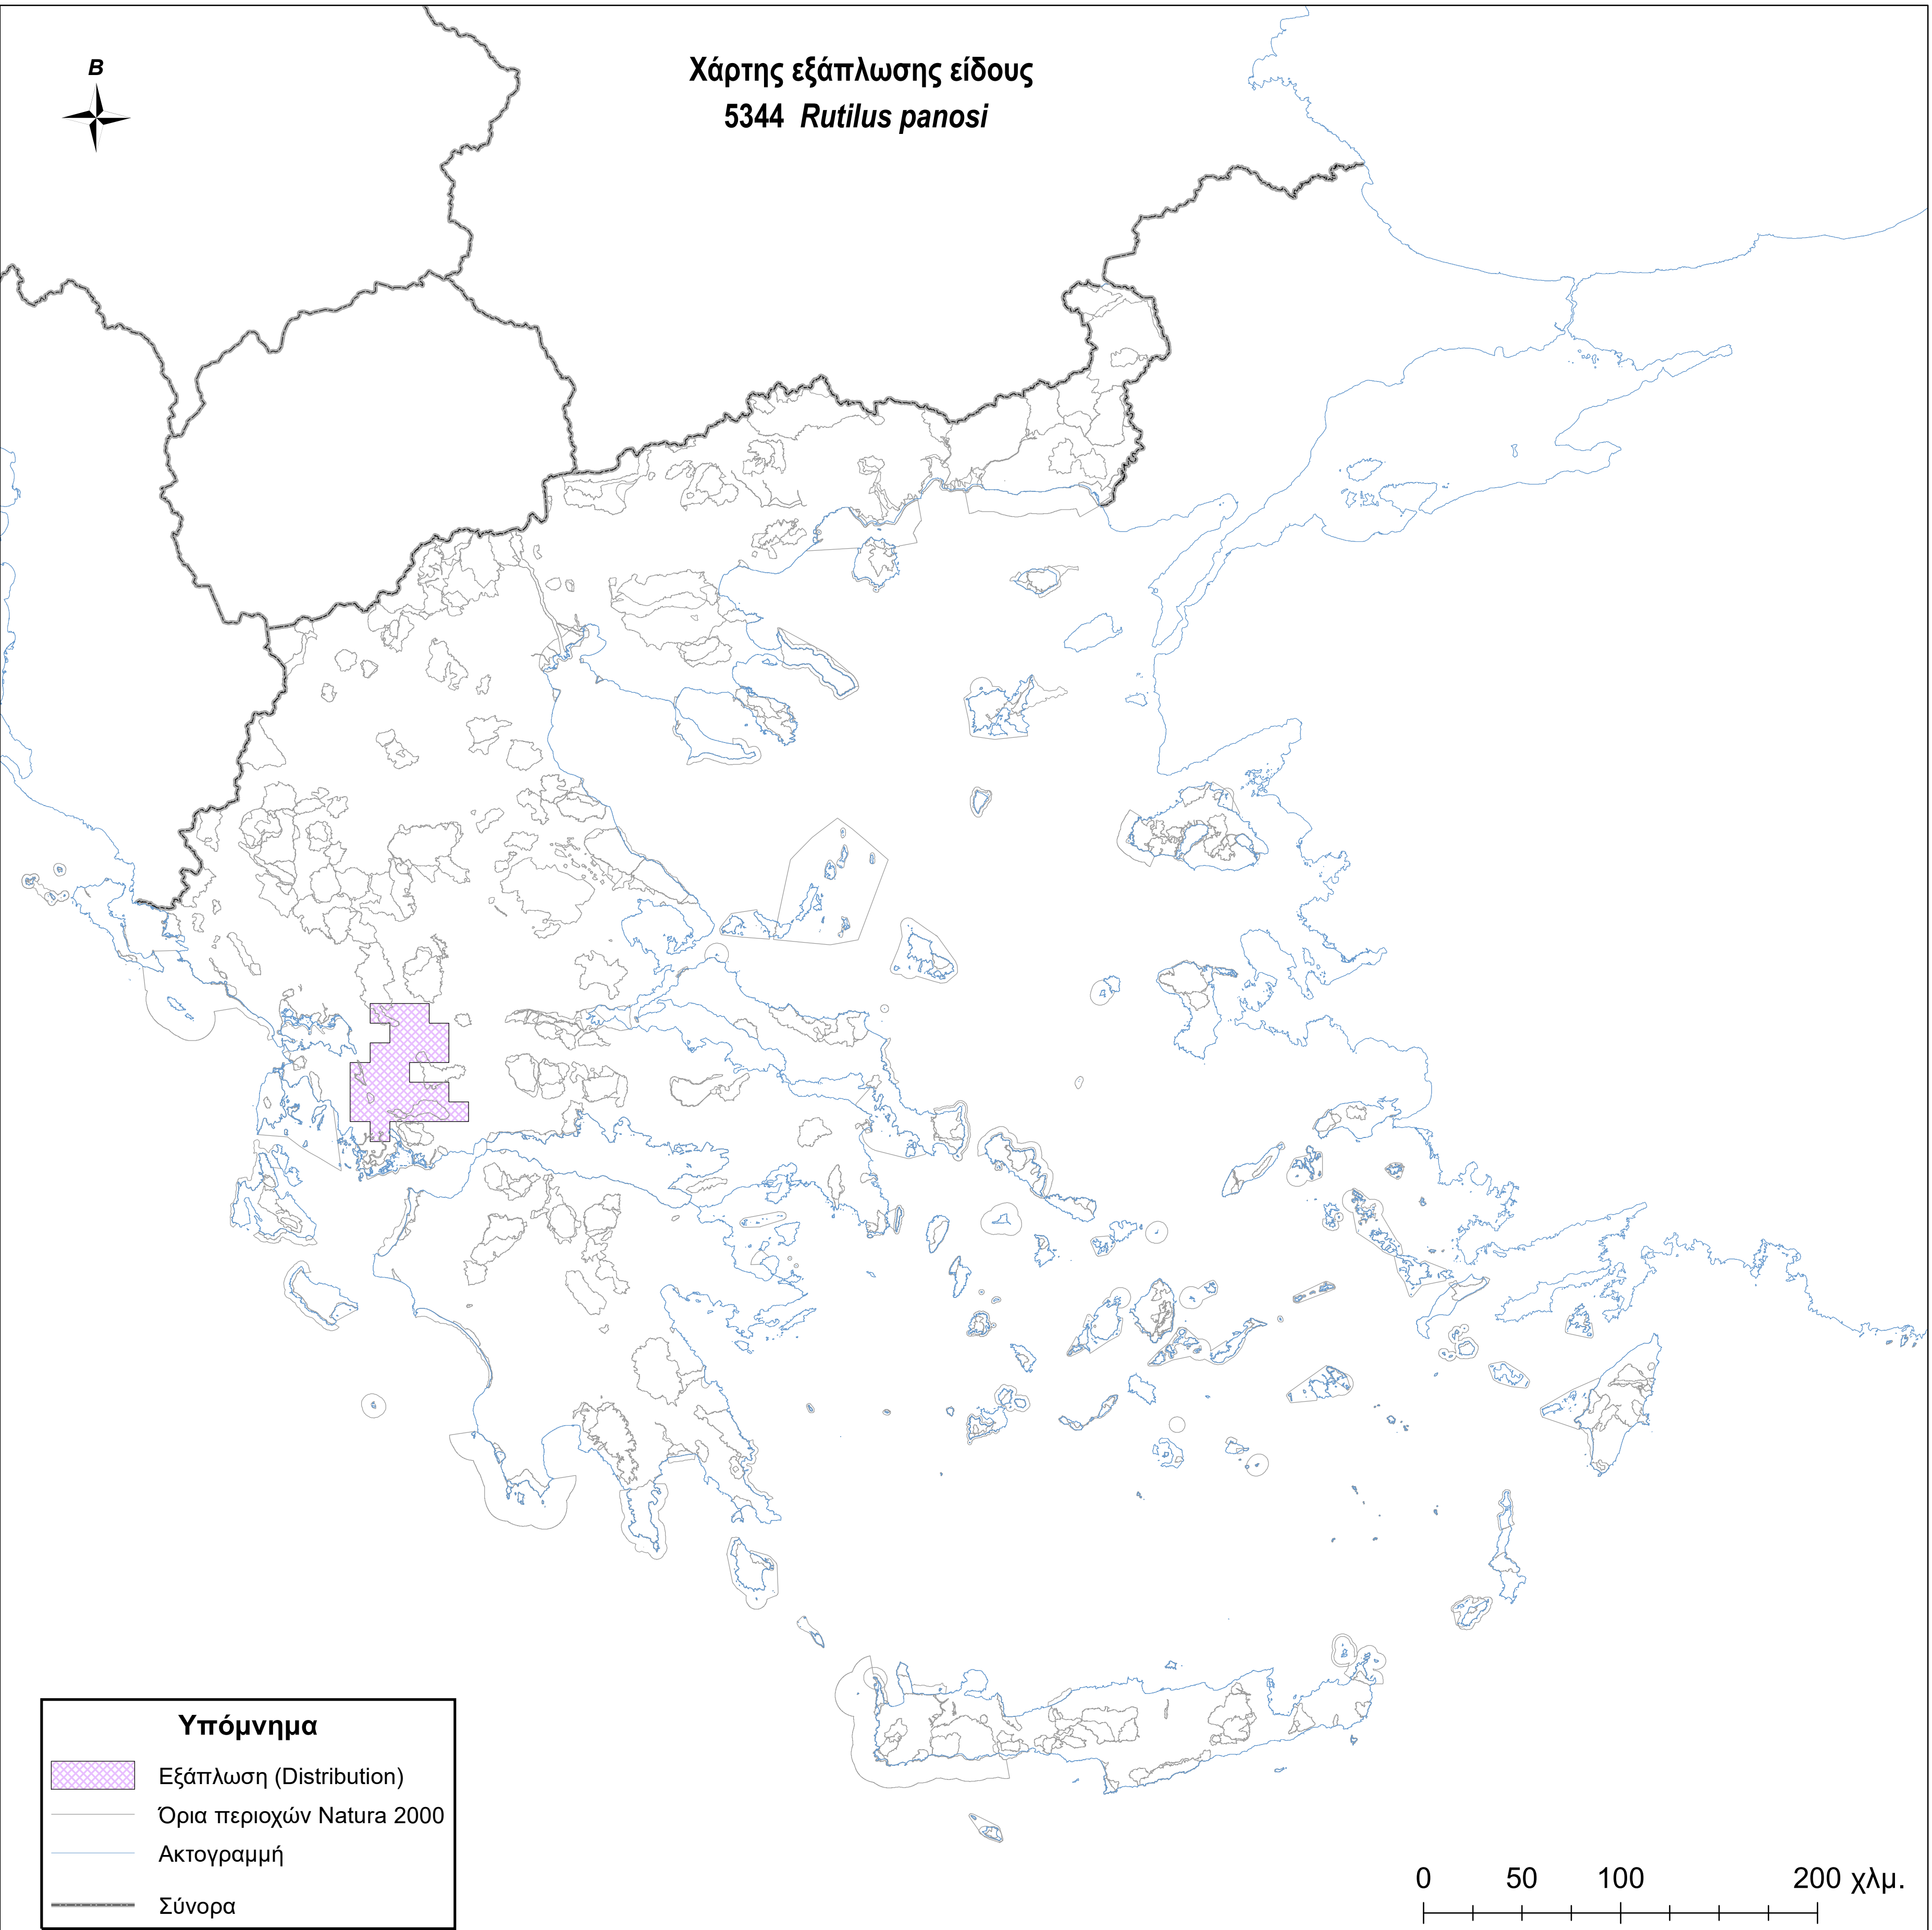

Χάρτης εξάπλωσης είδους
5344 *Rutilus rutilus*

Υπόμνημα

-  Εξάπλωση (Distribution)
-  Όρια περιοχών Natura 2000
-  Ακτογραμμή
-  Σύνορα

0 50 100 200 χλμ.