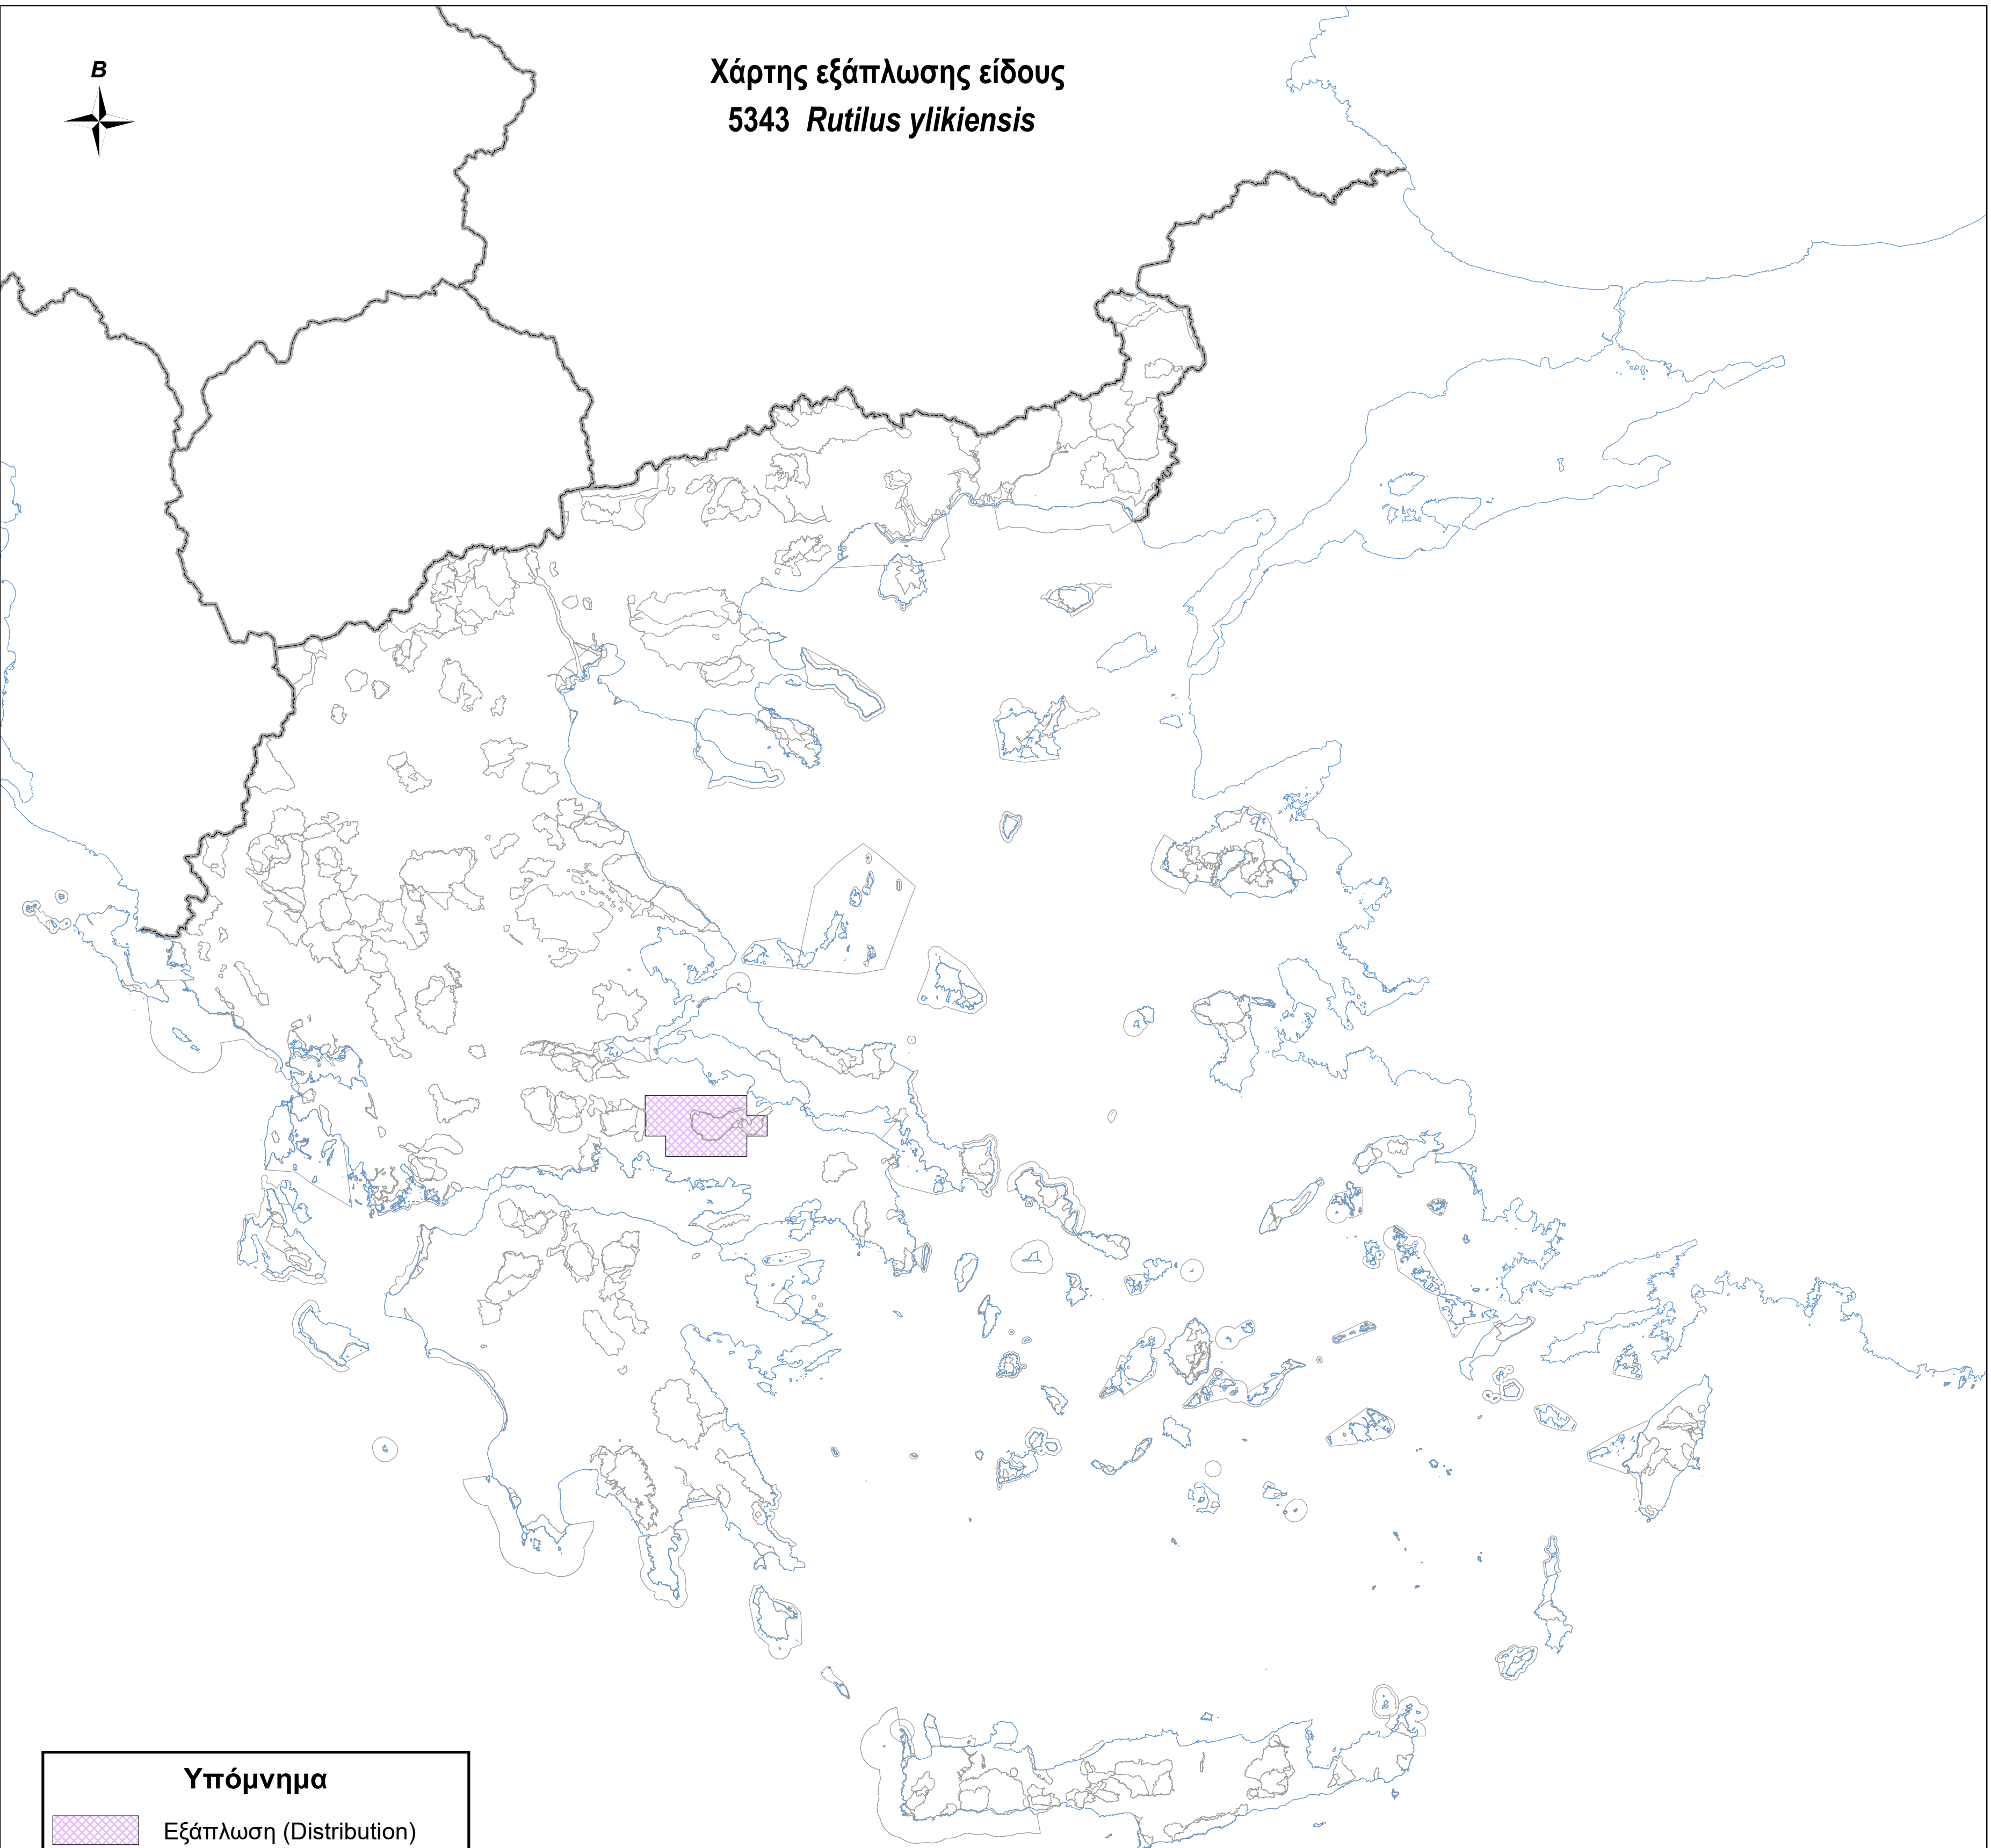

Χάρτης εξάπλωσης είδους
5343 *Rutilus ylikiensis*

Υπόμνημα

-  Εξάπλωση (Distribution)
-  Όρια περιοχών Natura 2000
-  Ακτογραμμή
-  Σύνορα