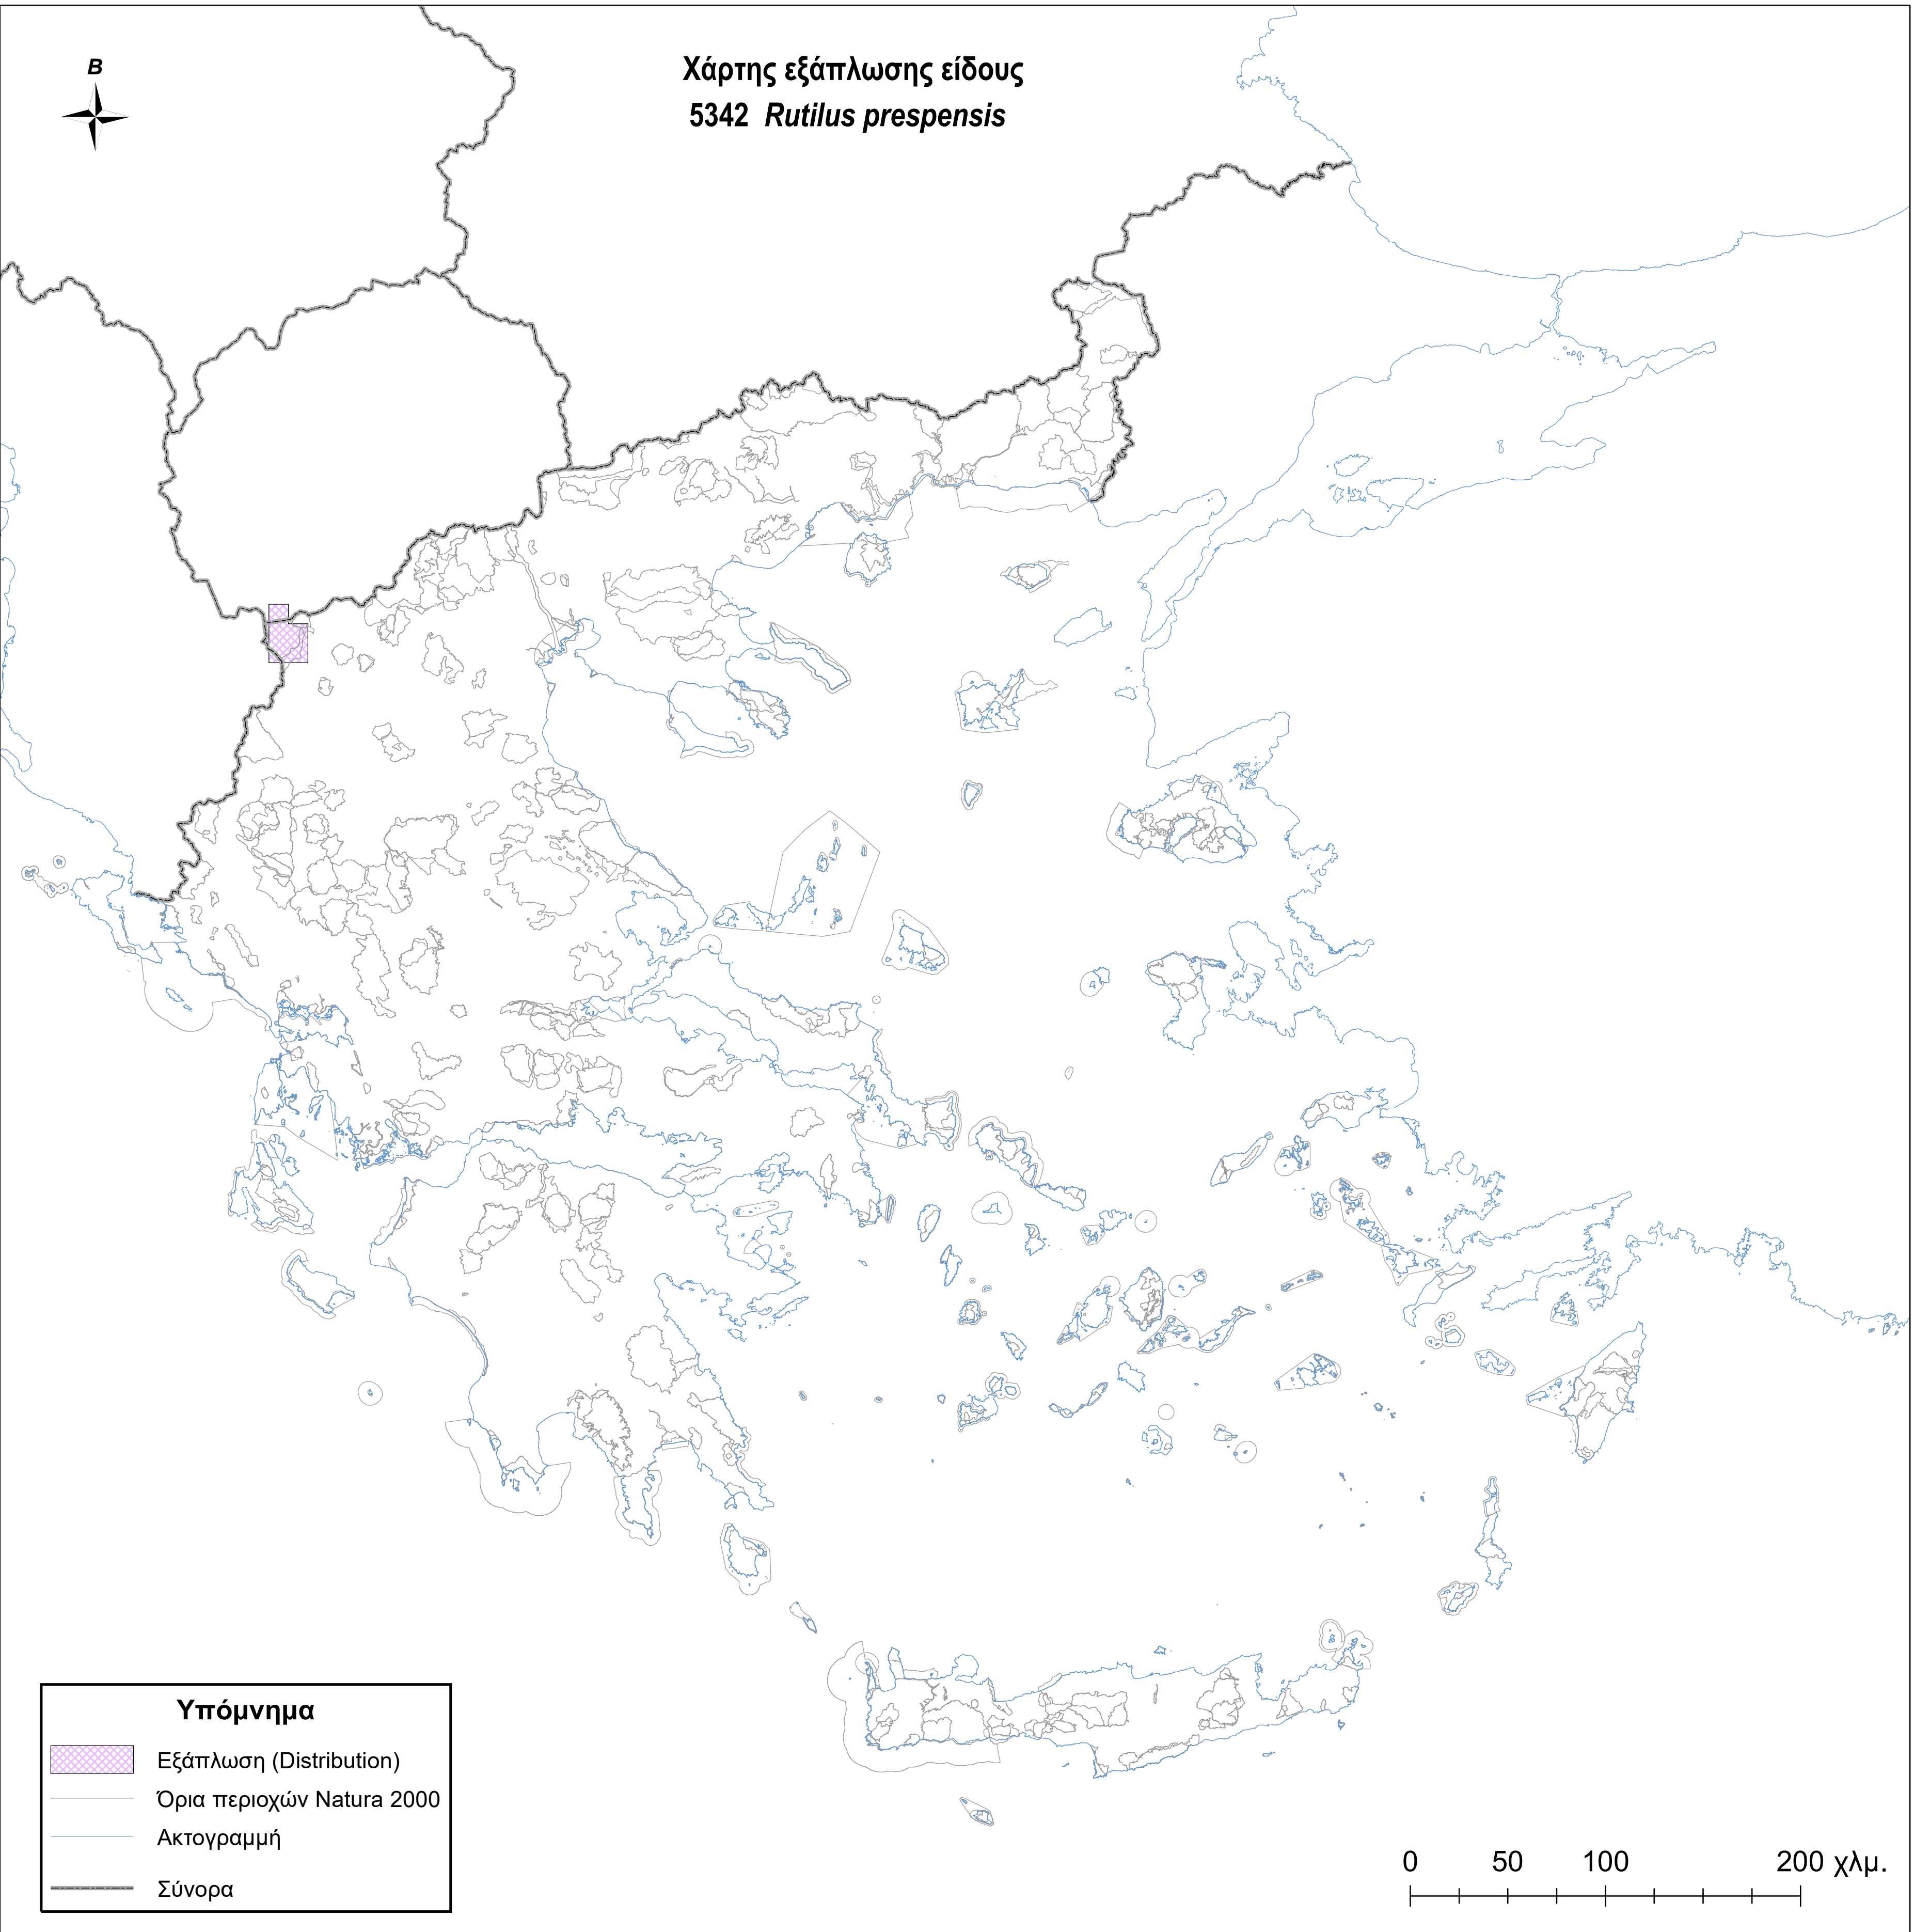

Χάρτης εξάπλωσης είδους
5342 *Rutilus prespensis*

Υπόμνημα

-  Εξάπλωση (Distribution)
-  Όρια περιοχών Natura 2000
-  Ακτογραμμή
-  Σύνορα