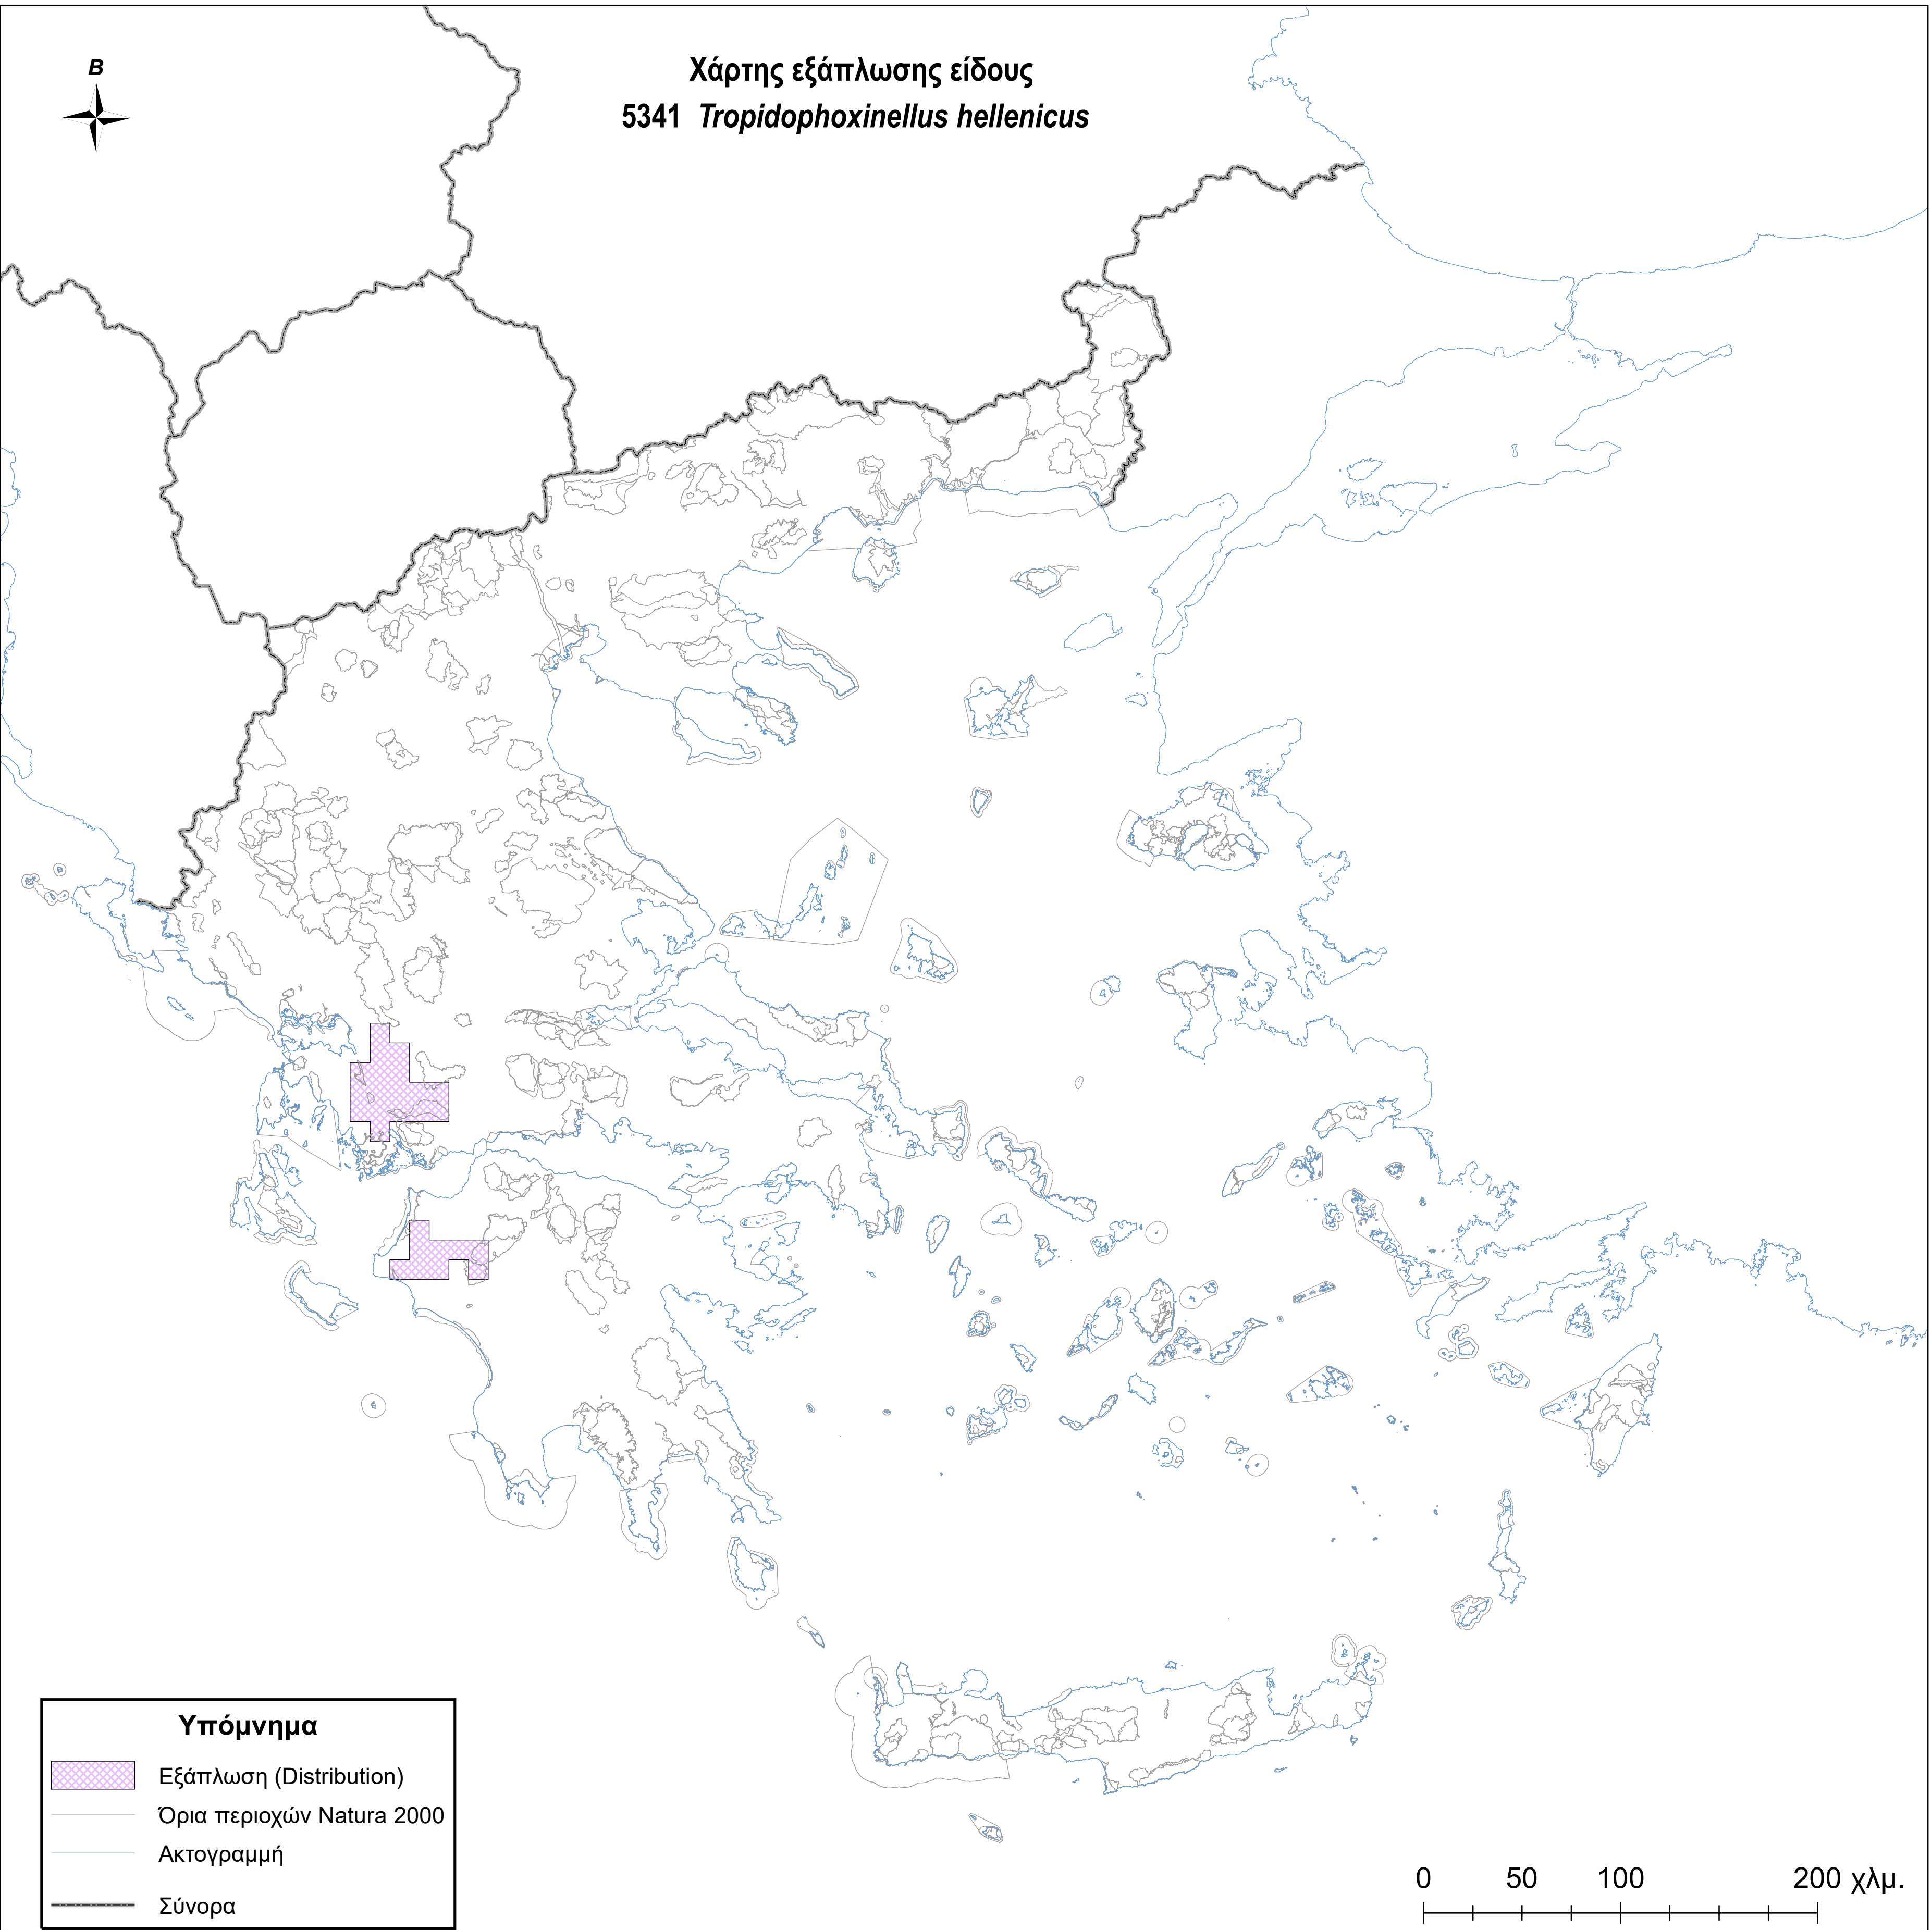

Χάρτης εξάπλωσης είδους
5341 *Tropidophoxinellus hellenicus*

Υπόμνημα

-  Εξάπλωση (Distribution)
-  Όρια περιοχών Natura 2000
-  Ακτογραμμή
-  Σύνορα