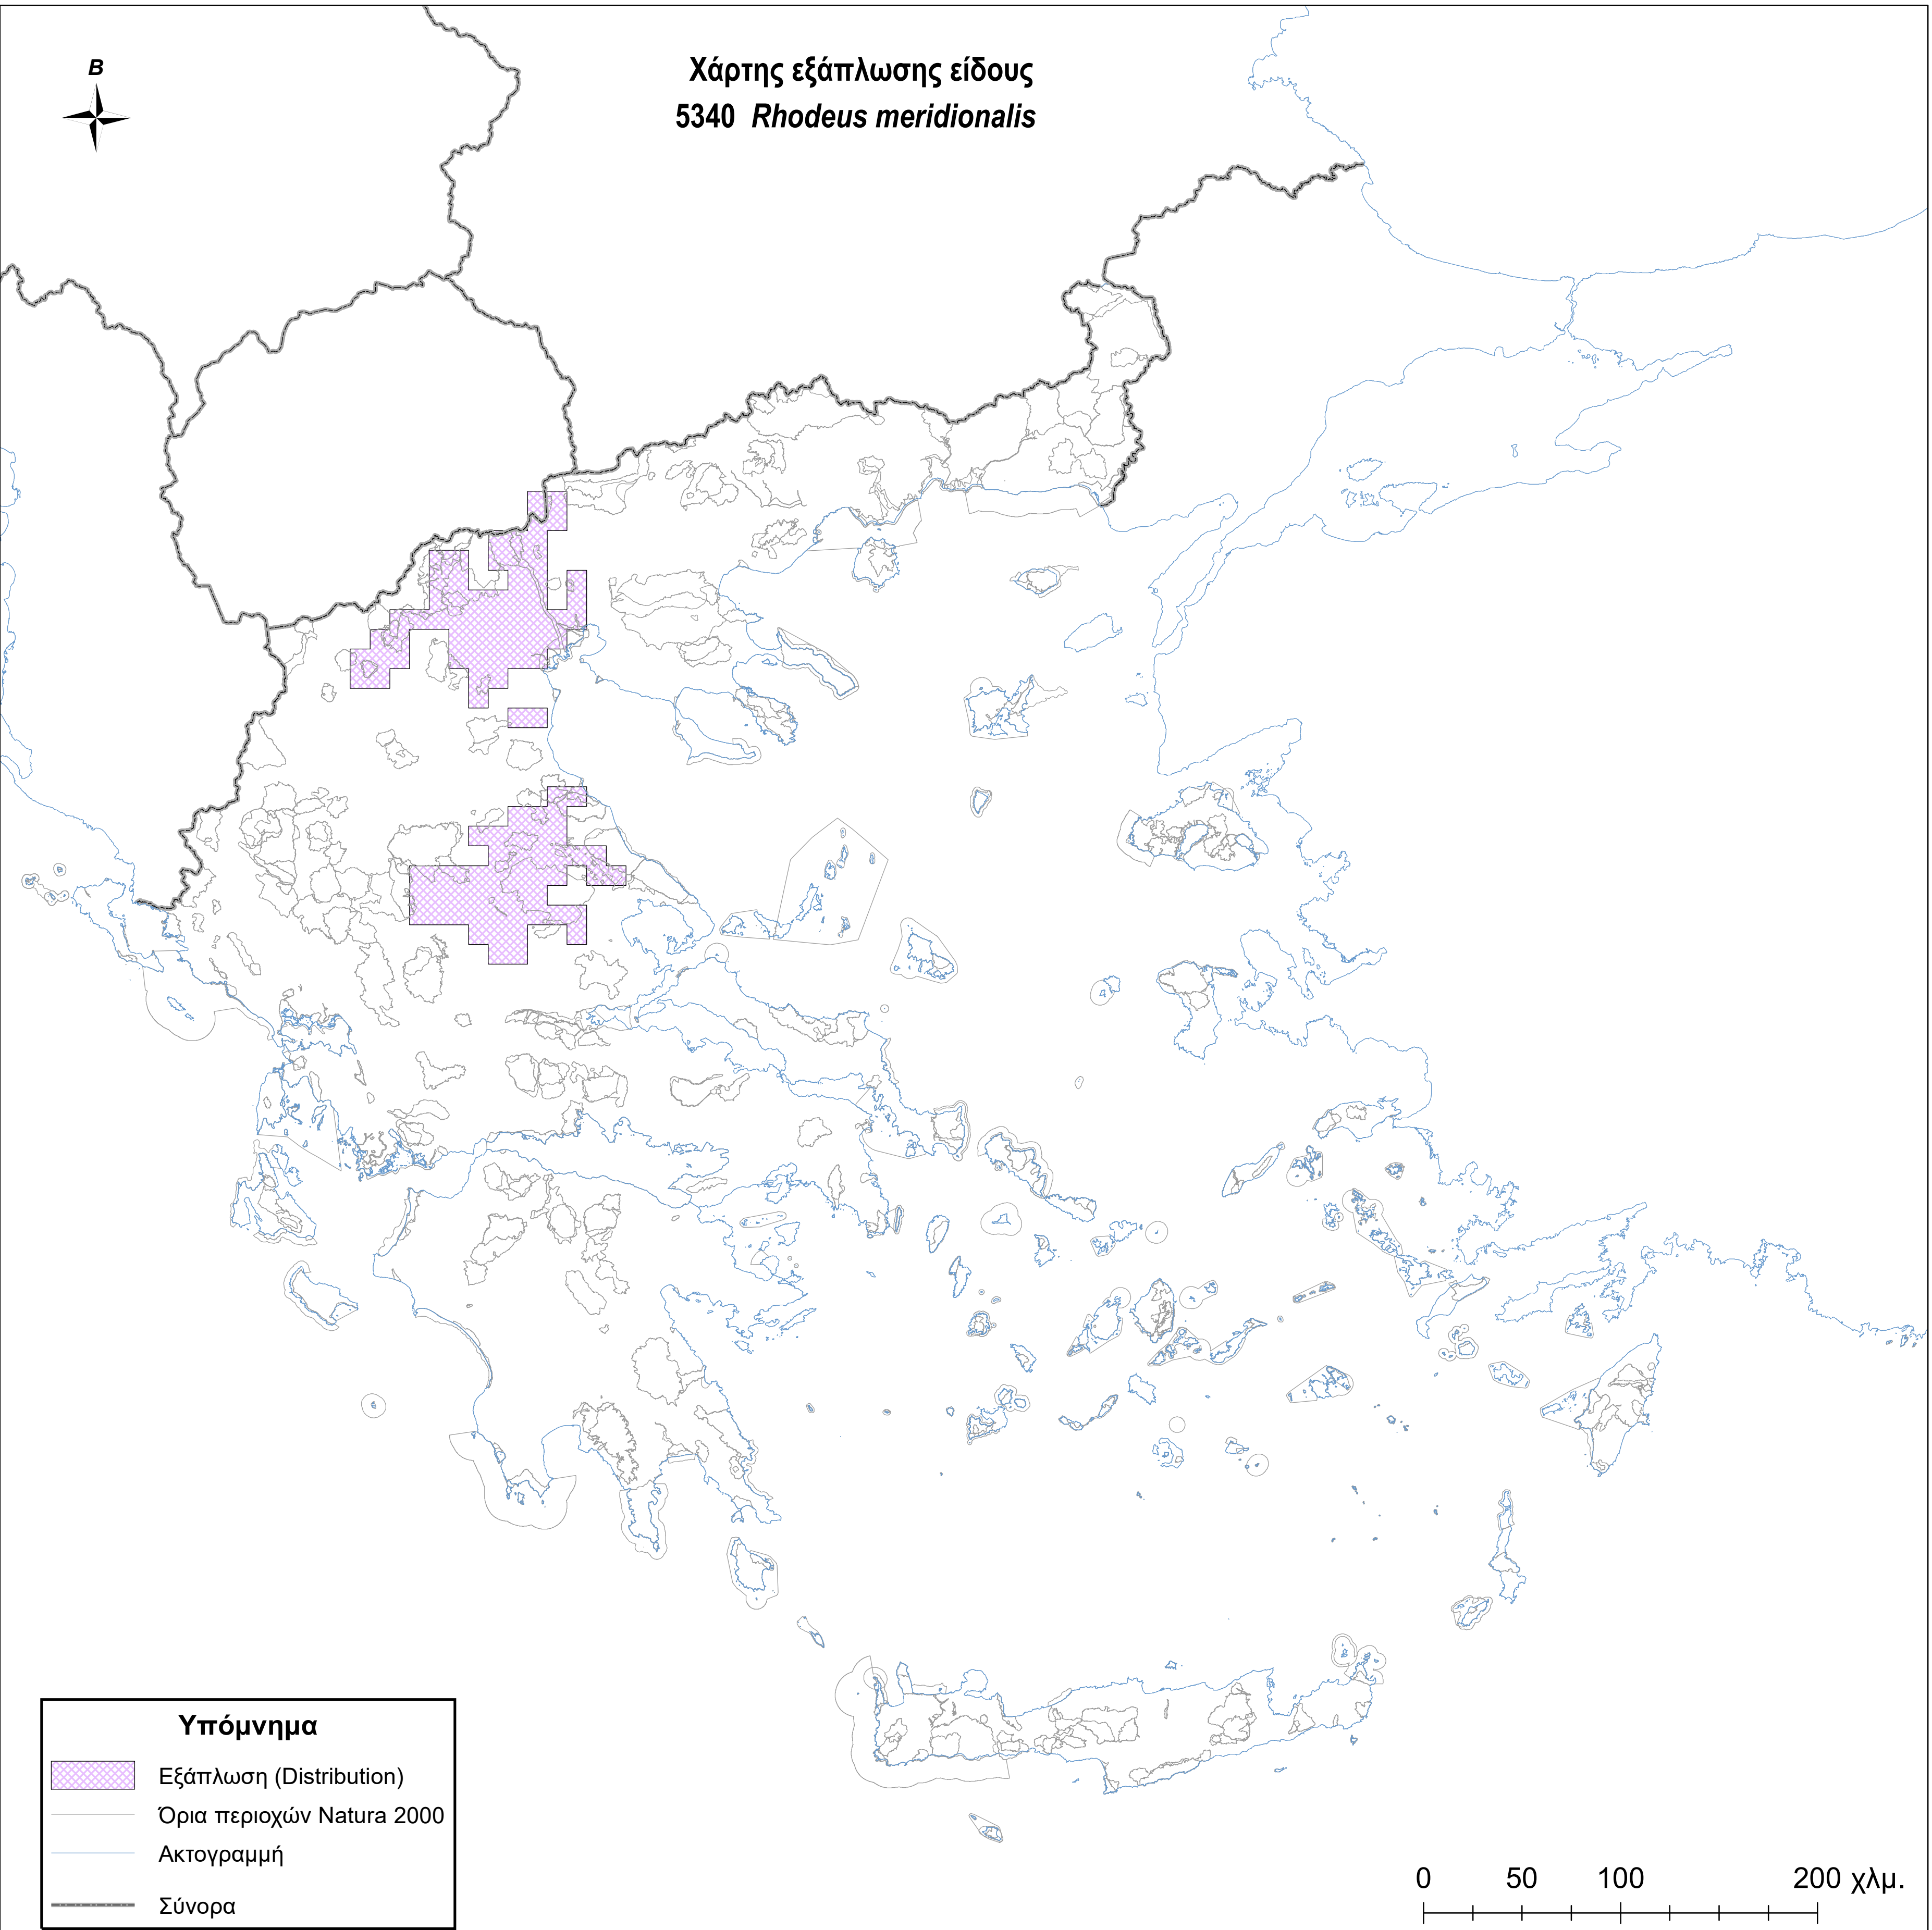

Χάρτης εξάπλωσης είδους
5340 *Rhodeus meridionalis*

Υπόμνημα

-  Εξάπλωση (Distribution)
-  Όρια περιοχών Natura 2000
-  Ακτογραμμή
-  Σύνορα

0 50 100 200 χλμ.