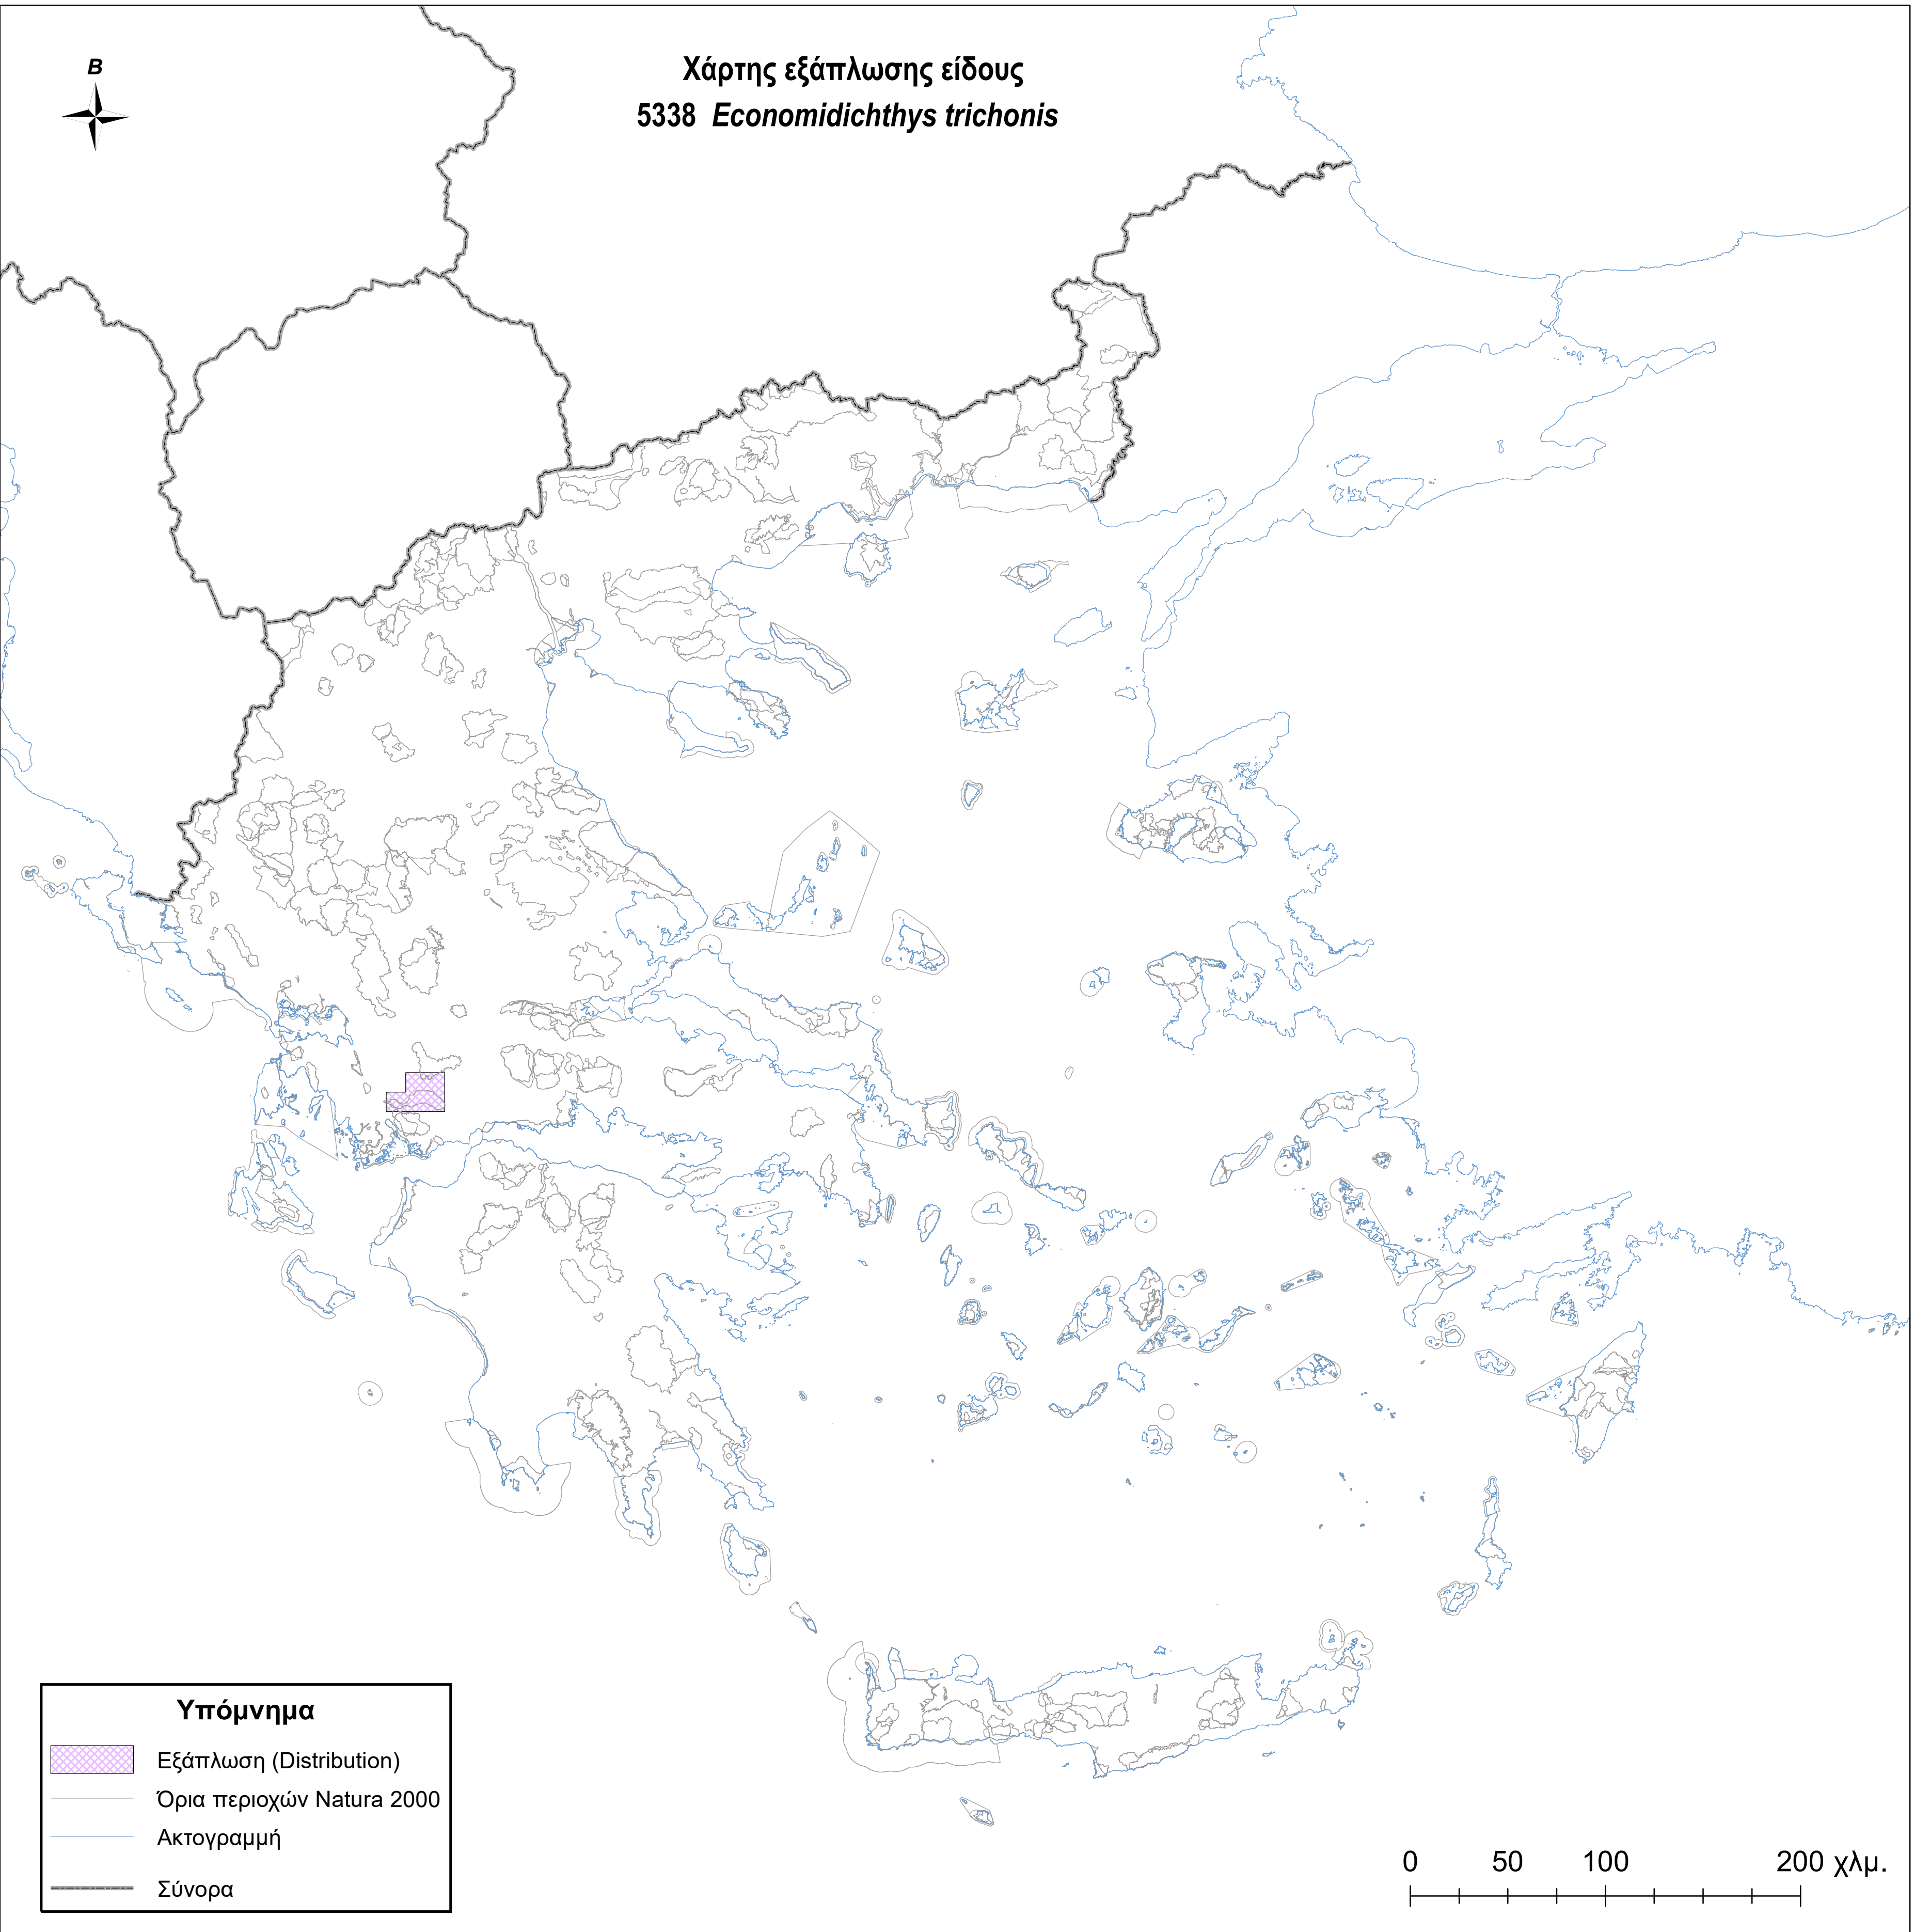

Χάρτης εξάπλωσης είδους
5338 *Economidichthys trichonis*

Υπόμνημα

-  Εξάπλωση (Distribution)
-  Όρια περιοχών Natura 2000
-  Ακτογραμμή
-  Σύνορα