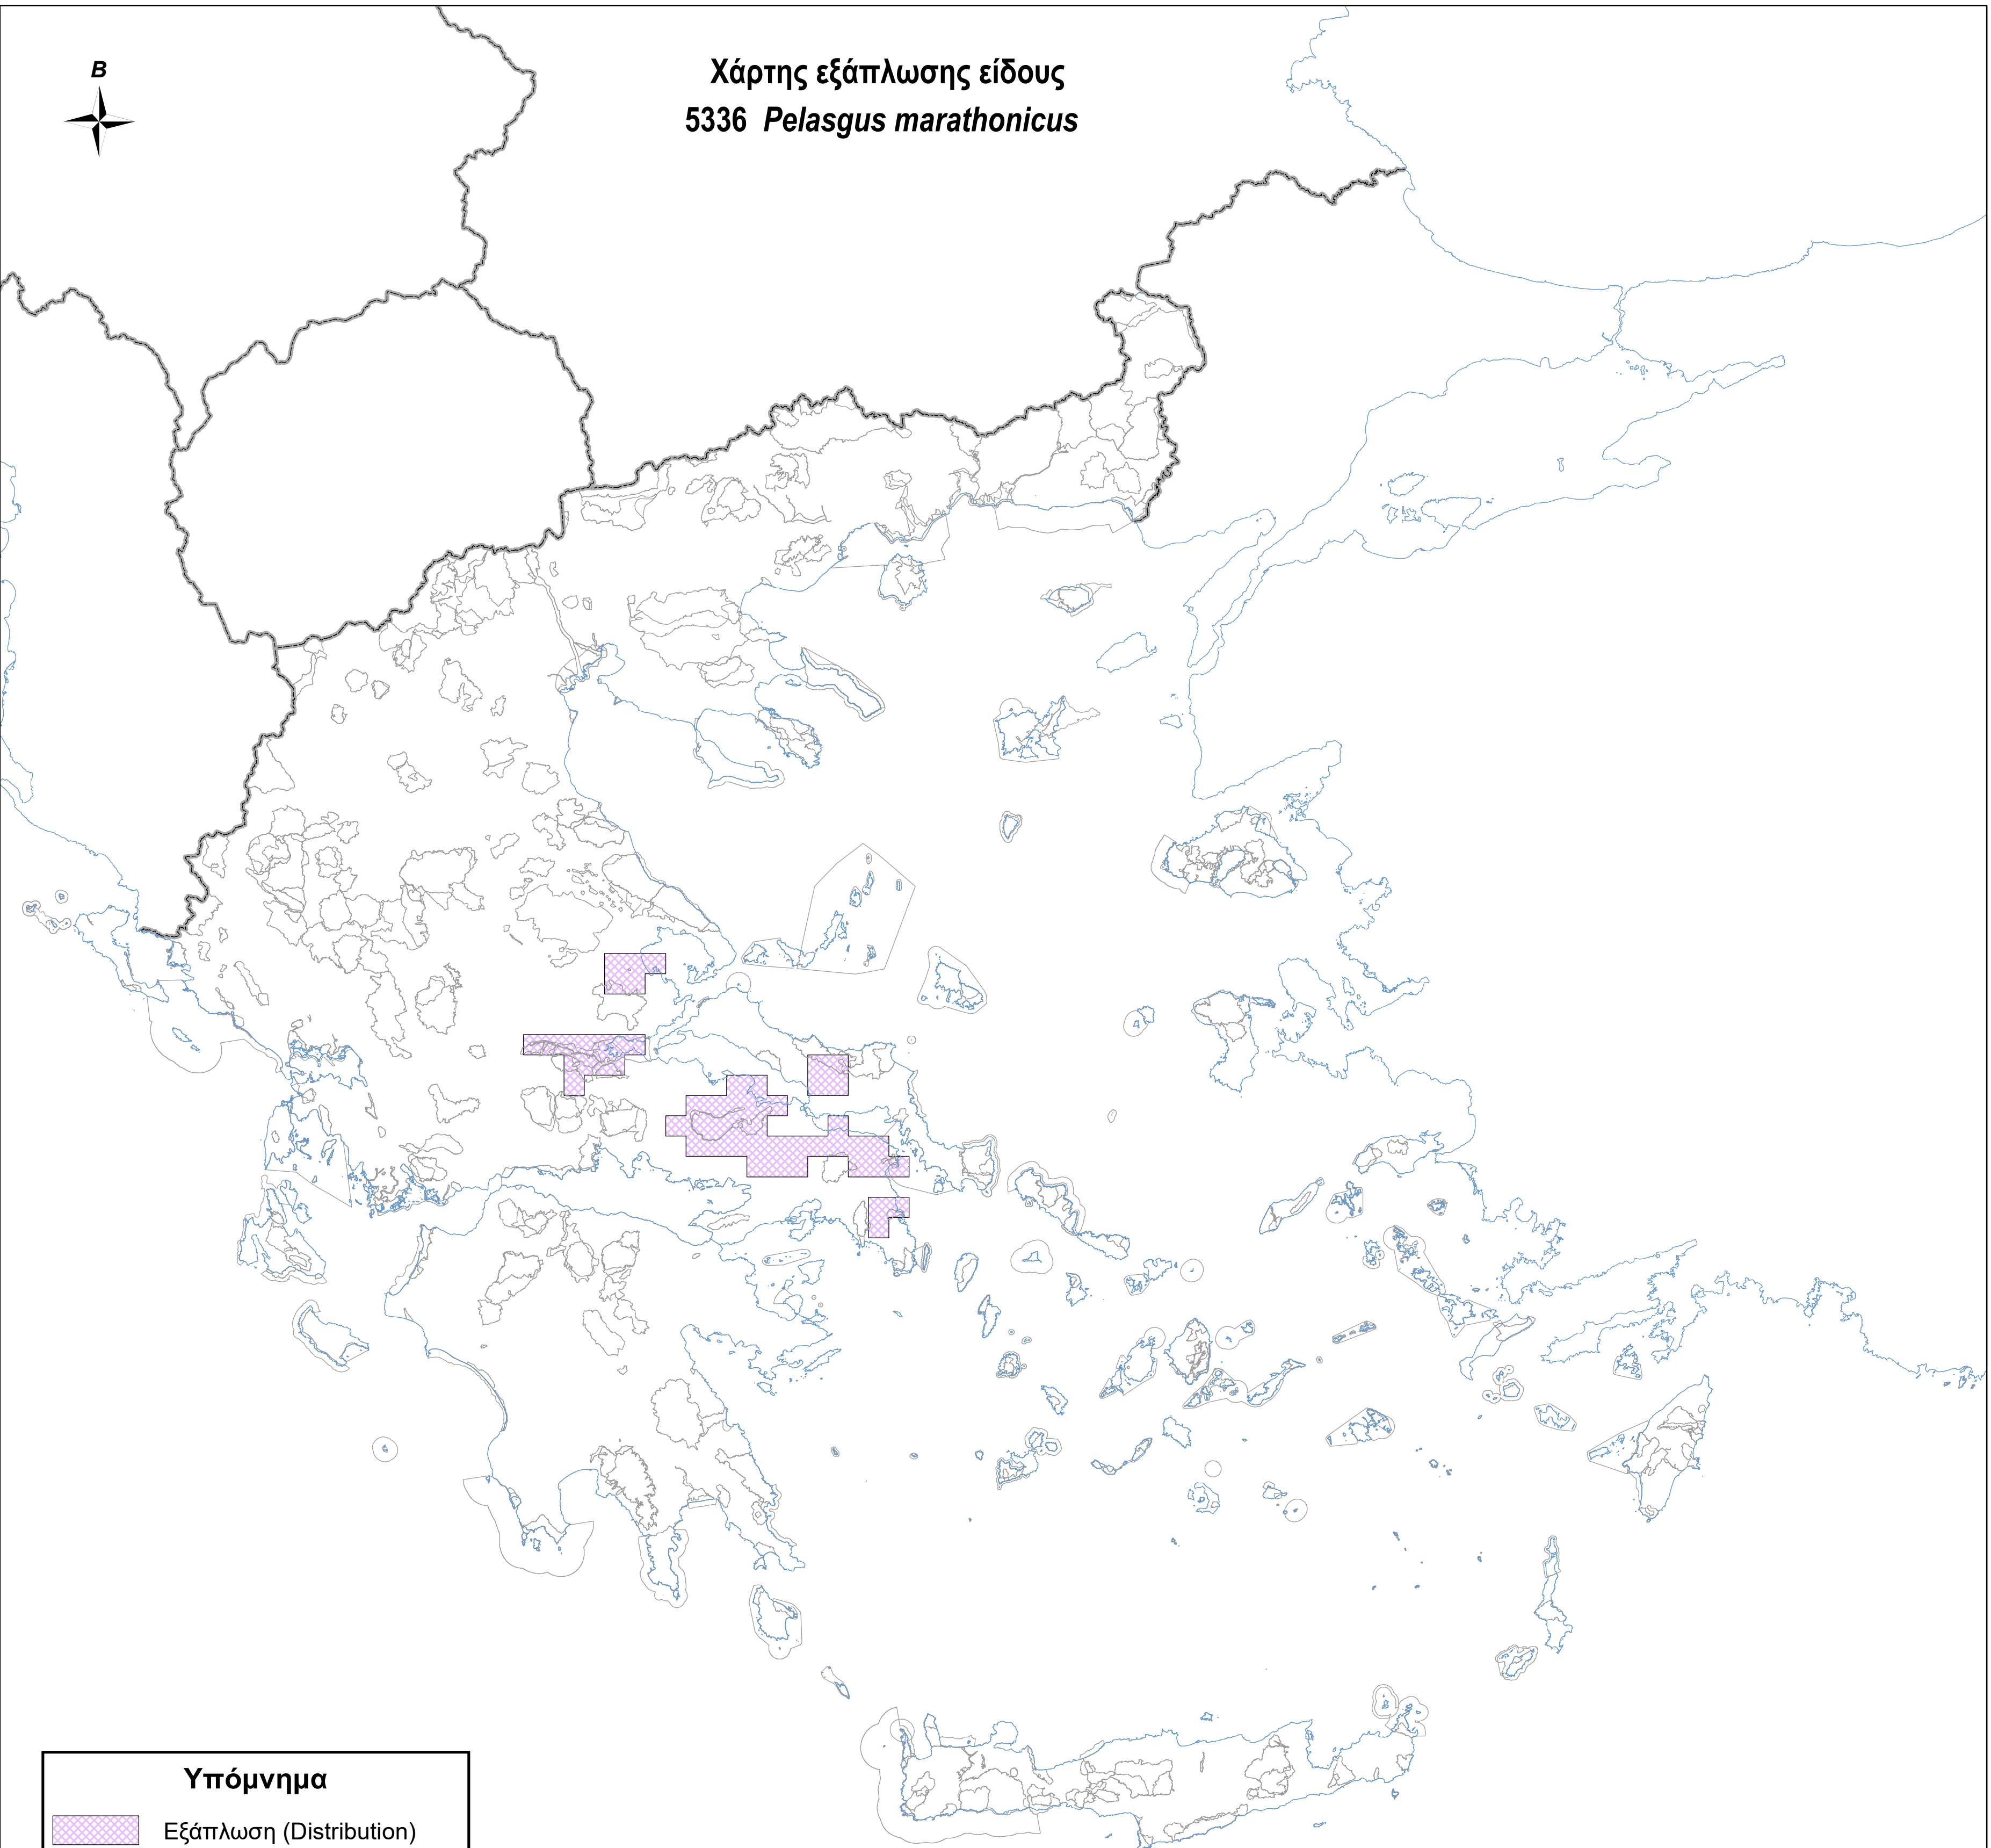

Χάρτης εξάπλωσης είδους  
5336 *Pelagius marathonicus*

**Υπόμνημα**

-  Εξάπλωση (Distribution)
-  Όρια περιοχών Natura 2000
-  Ακτογραμμή
-  Σύνορα