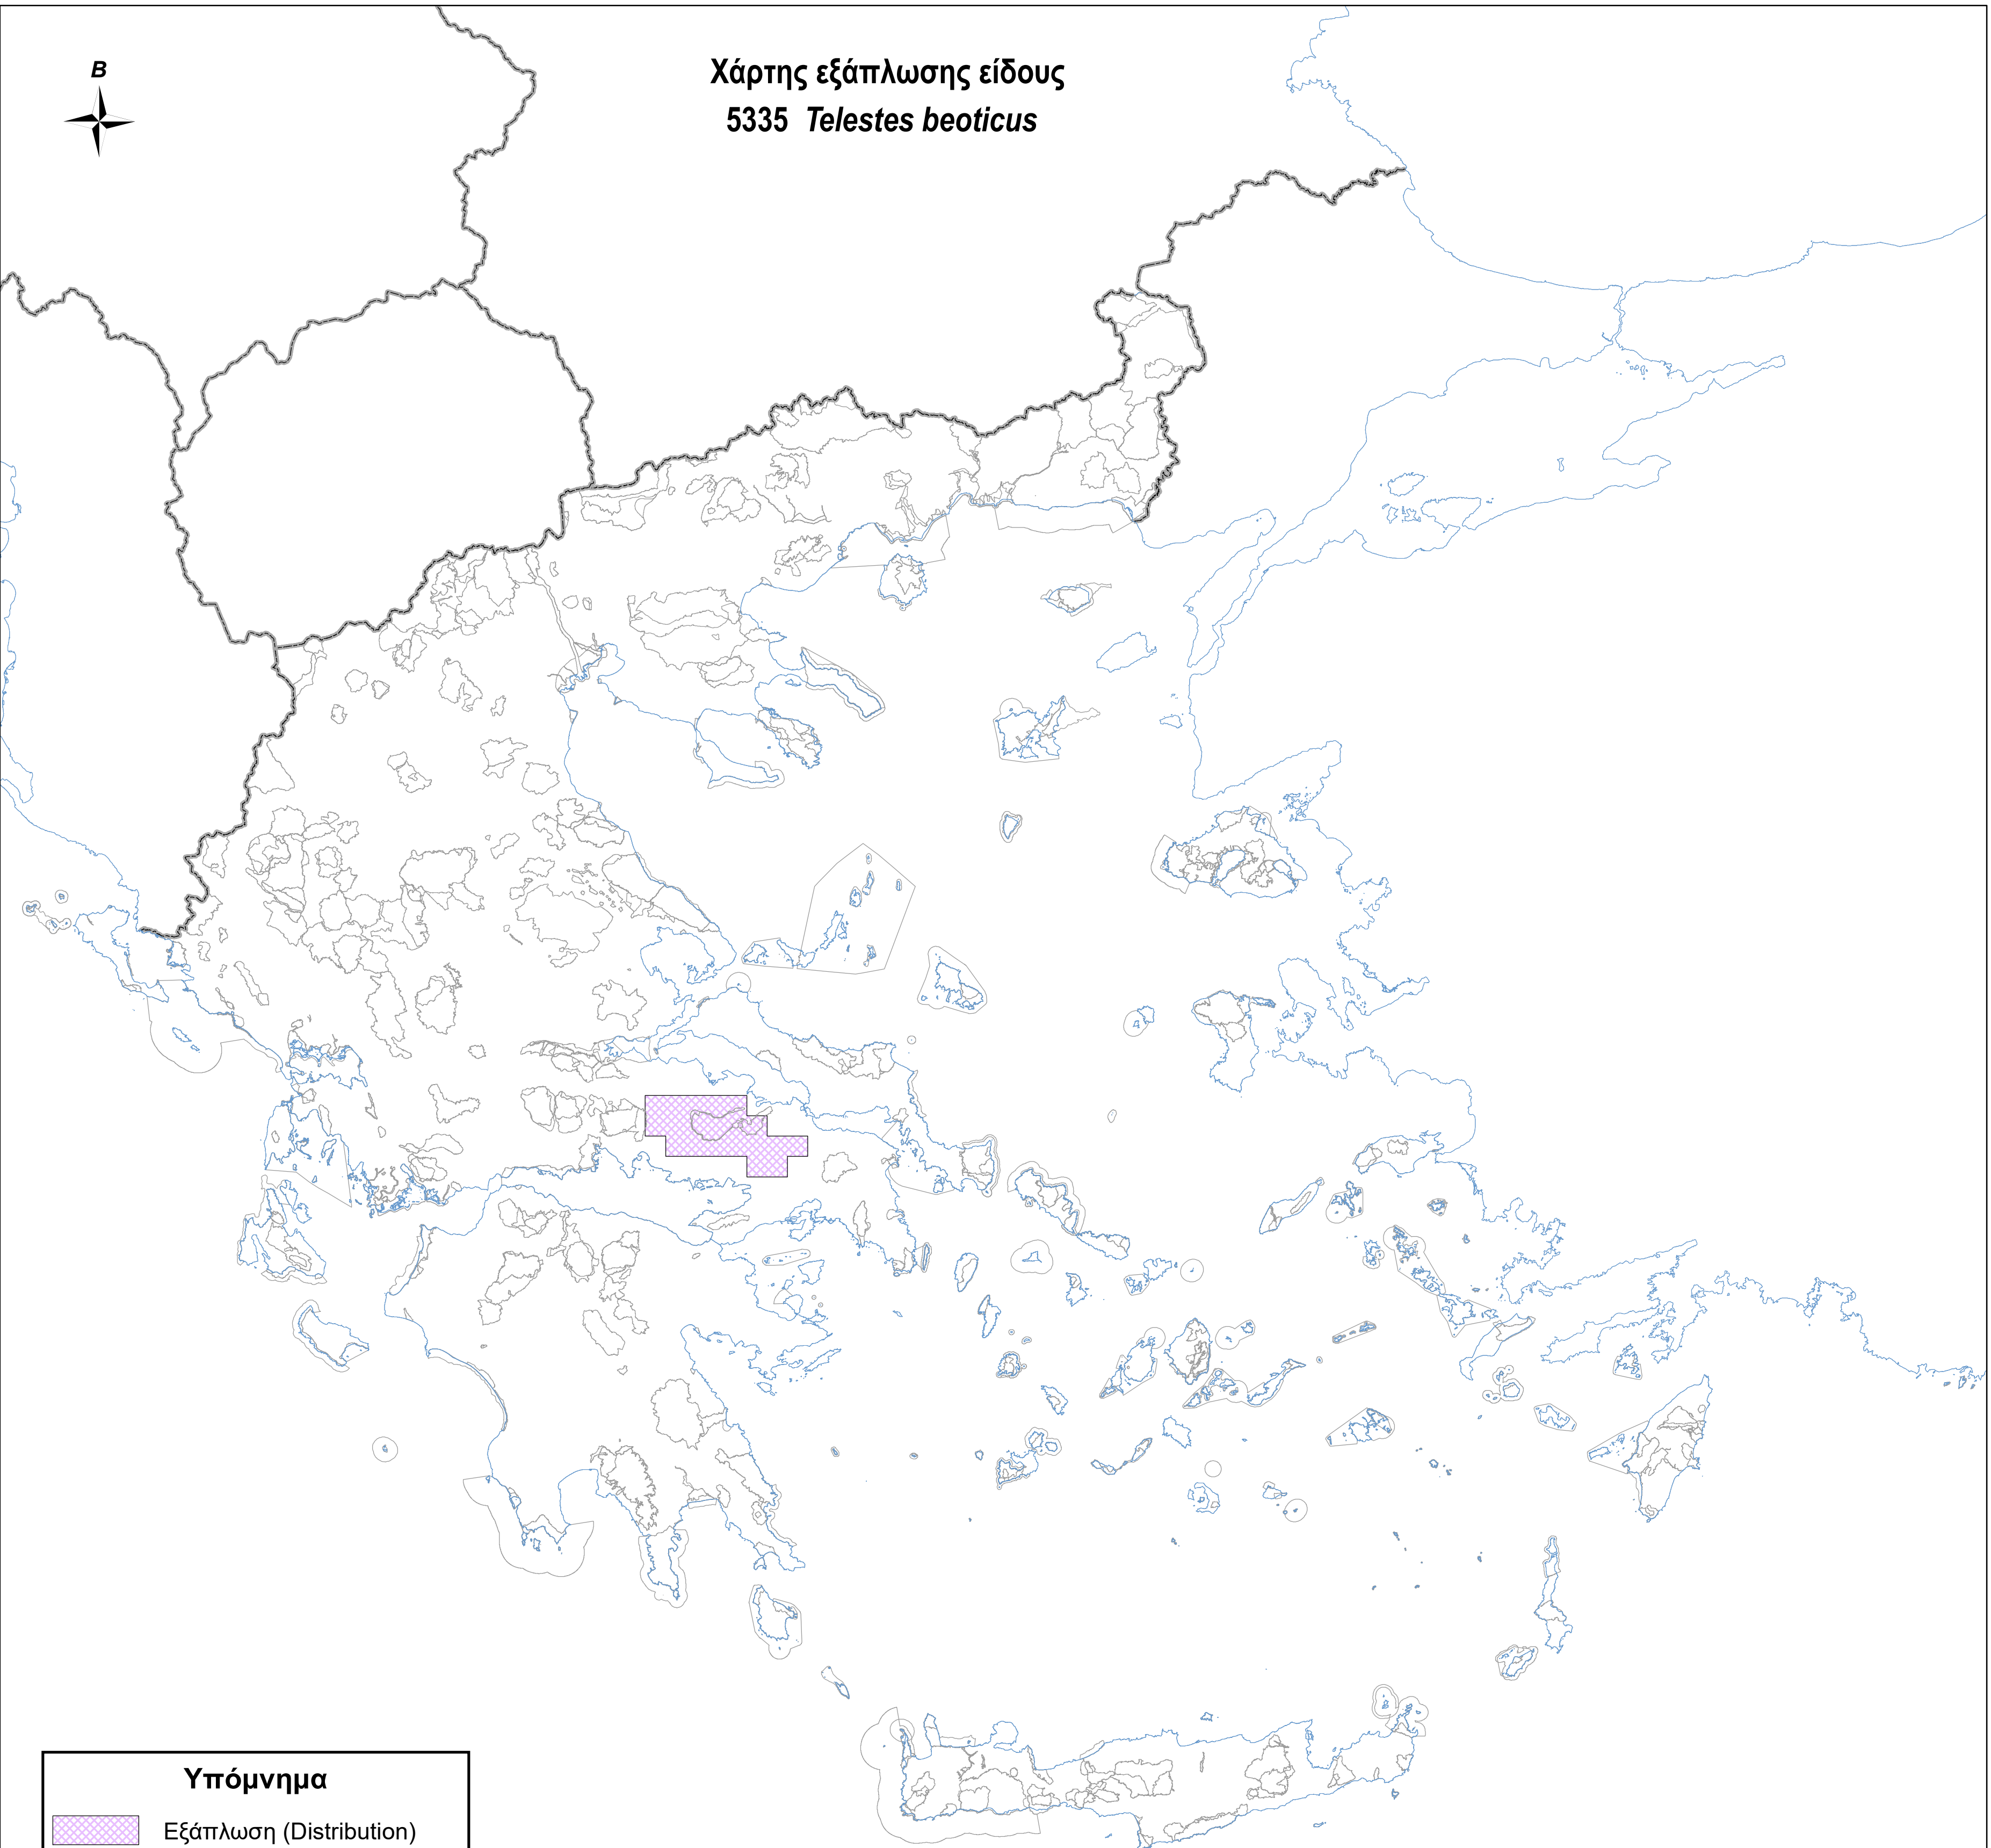

Χάρτης εξάπλωσης είδους  
5335 *Telestes beoticus*

**Υπόμνημα**

-  Εξάπλωση (Distribution)
-  Όρια περιοχών Natura 2000
-  Ακτογραμμή
-  Σύνορα