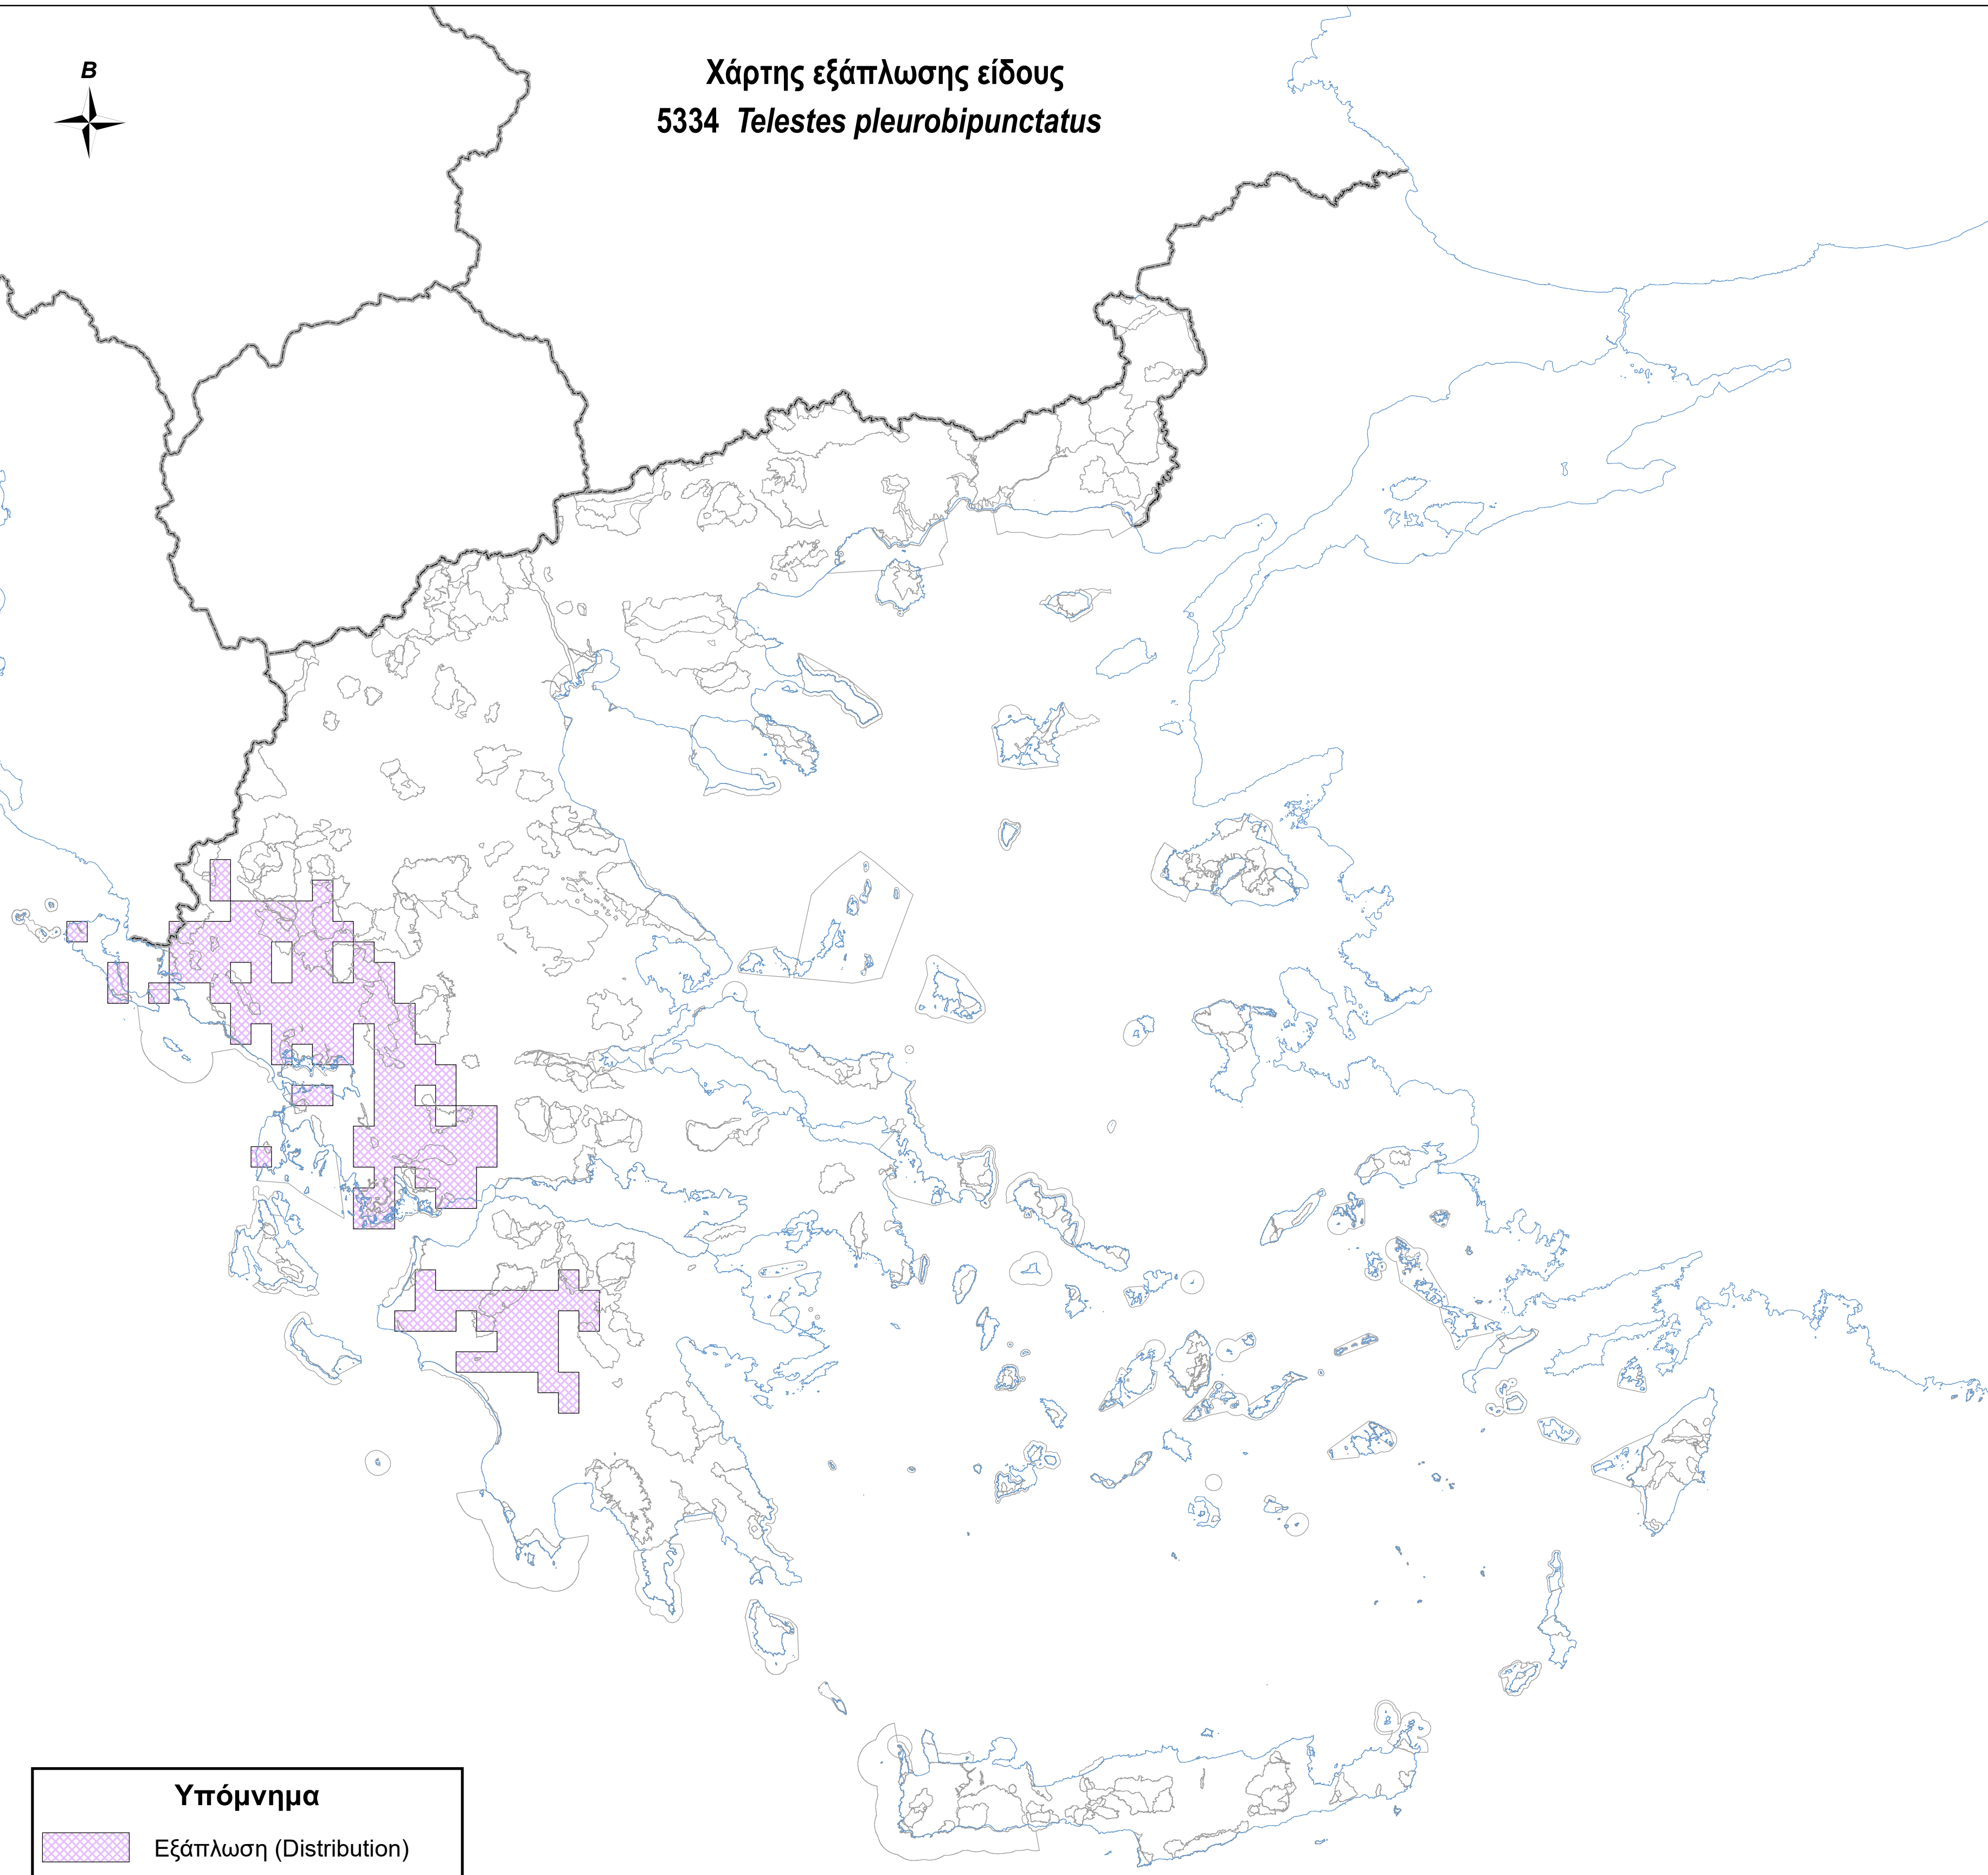

Χάρτης εξάπλωσης είδους  
5334 *Telestes pleurobipunctatus*

**Υπόμνημα**

-  Εξάπλωση (Distribution)
-  Όρια περιοχών Natura 2000
-  Ακτογραμμή
-  Σύνορα