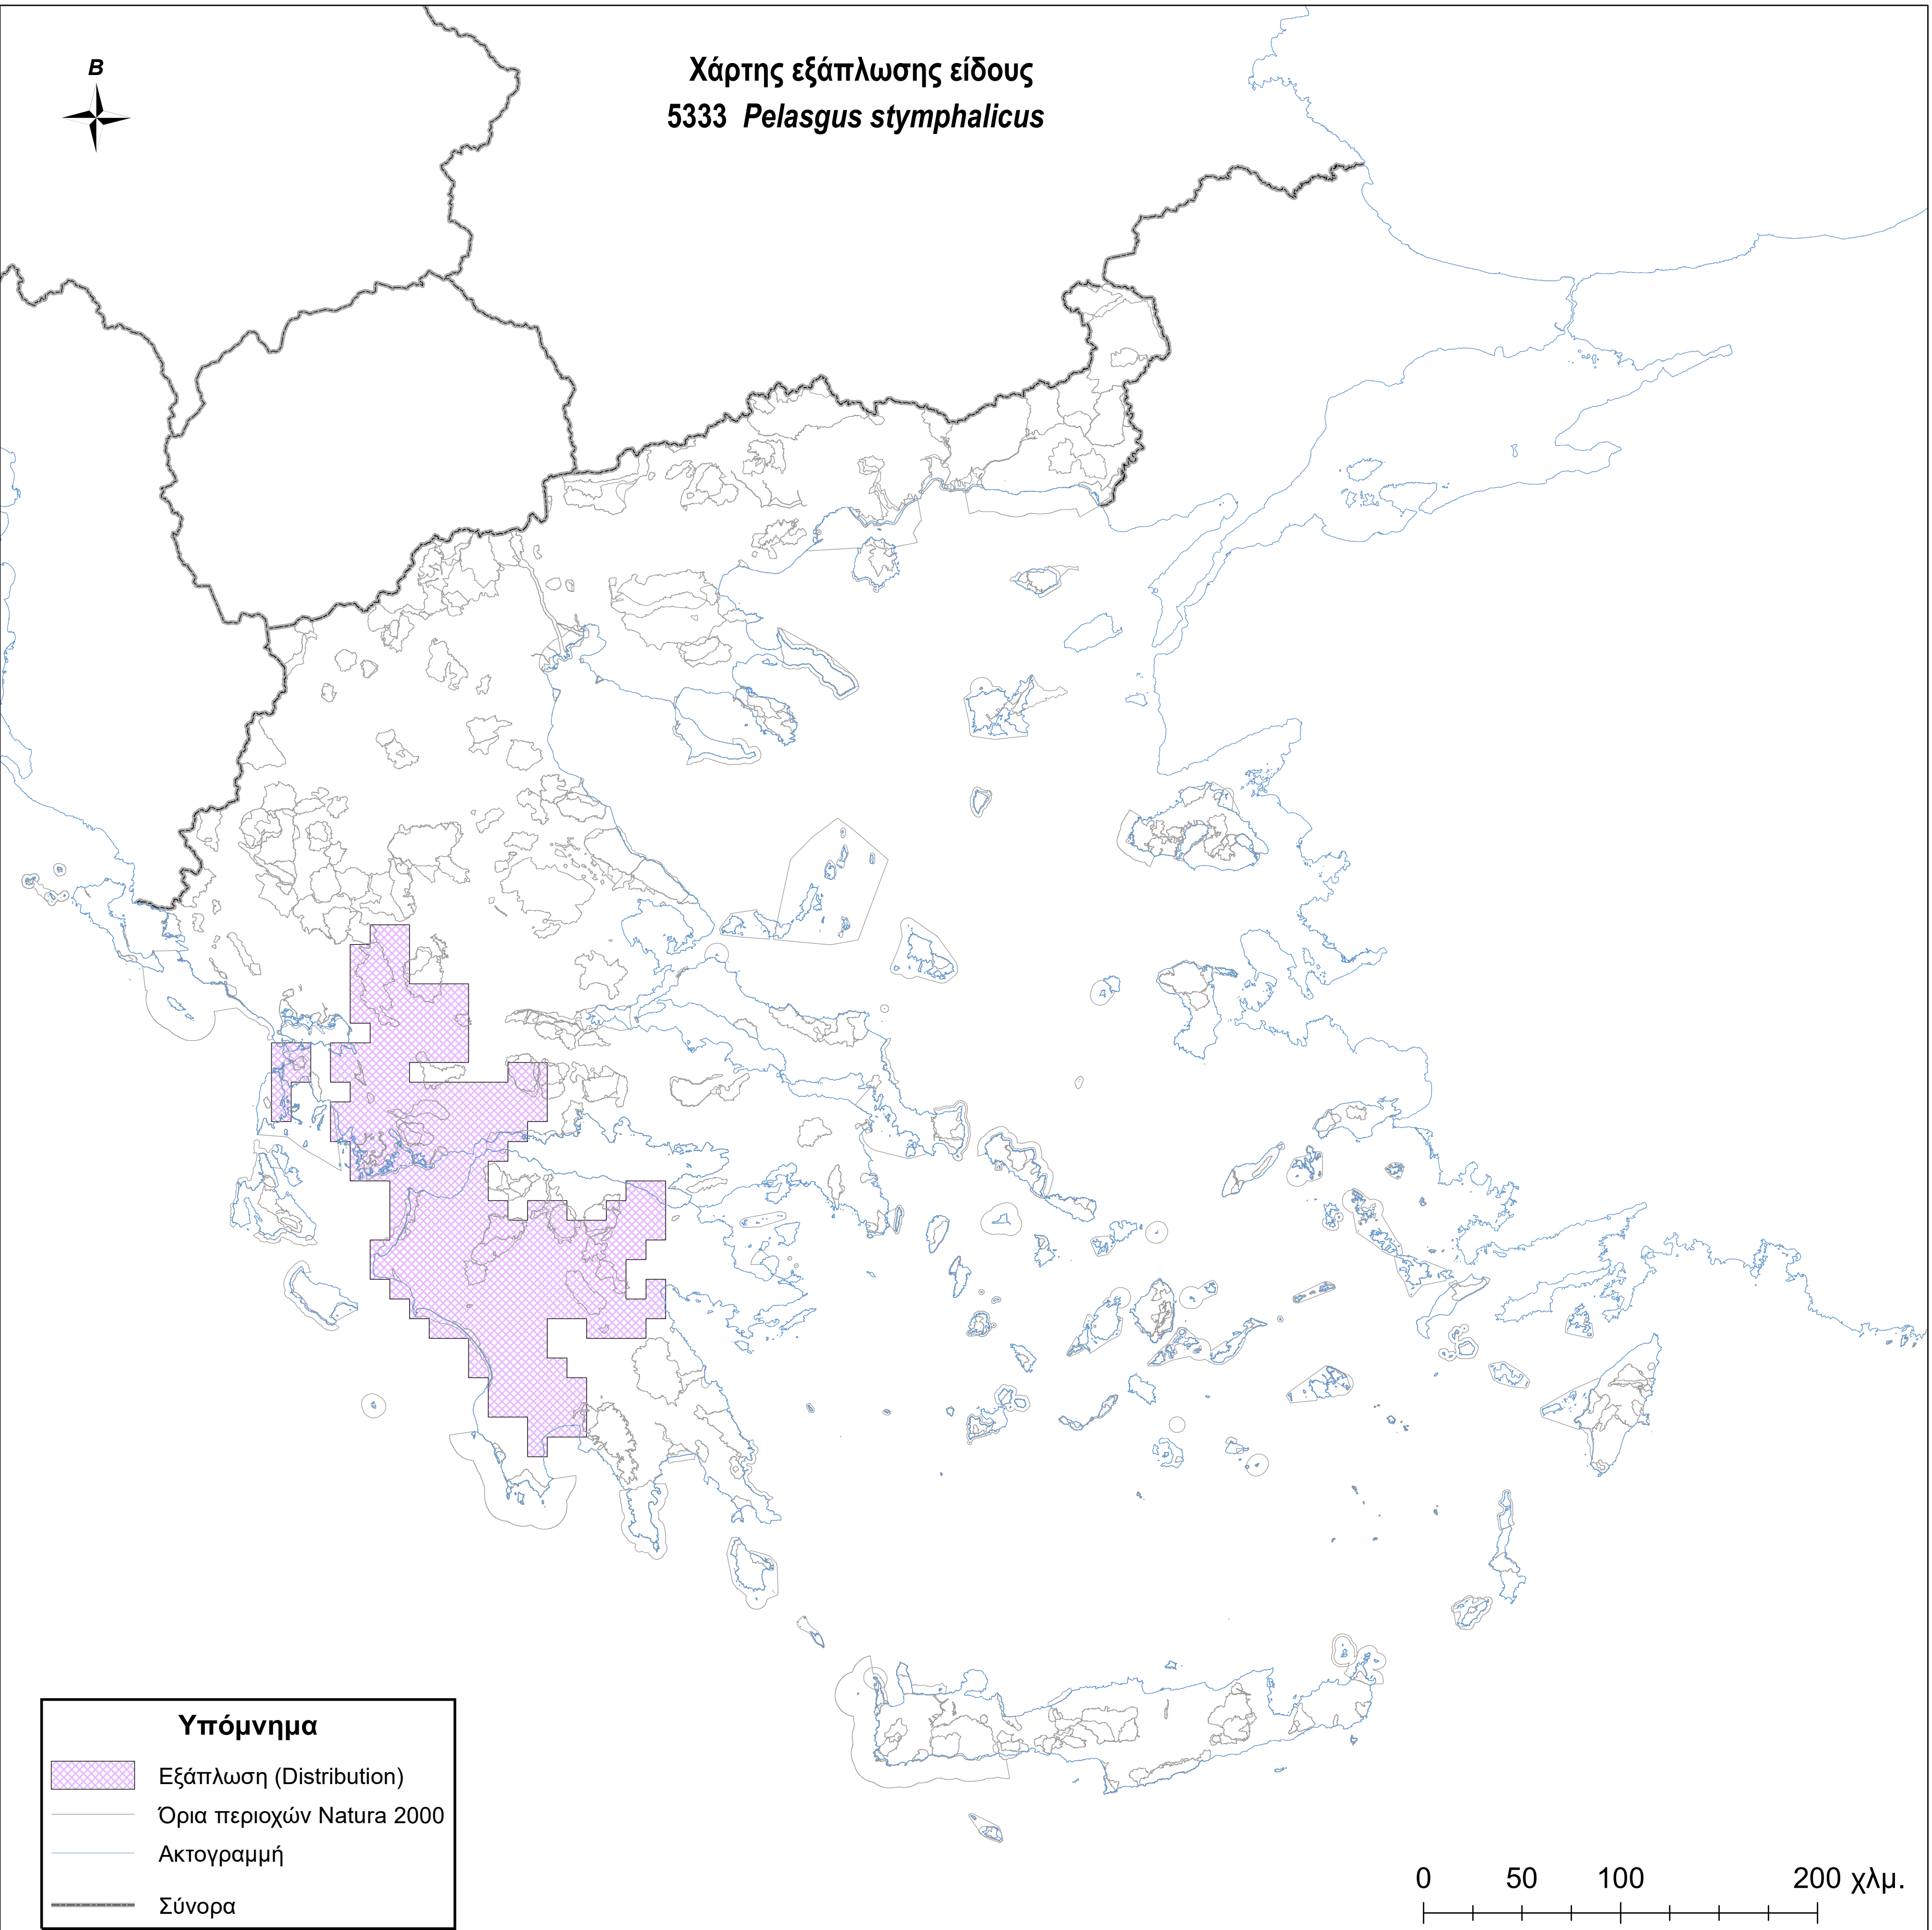

Χάρτης εξάπλωσης είδους
5333 *Pelagius stymphalicus*

Υπόμνημα

-  Εξάπλωση (Distribution)
-  Όρια περιοχών Natura 2000
-  Ακτογραμμή
-  Σύνορα