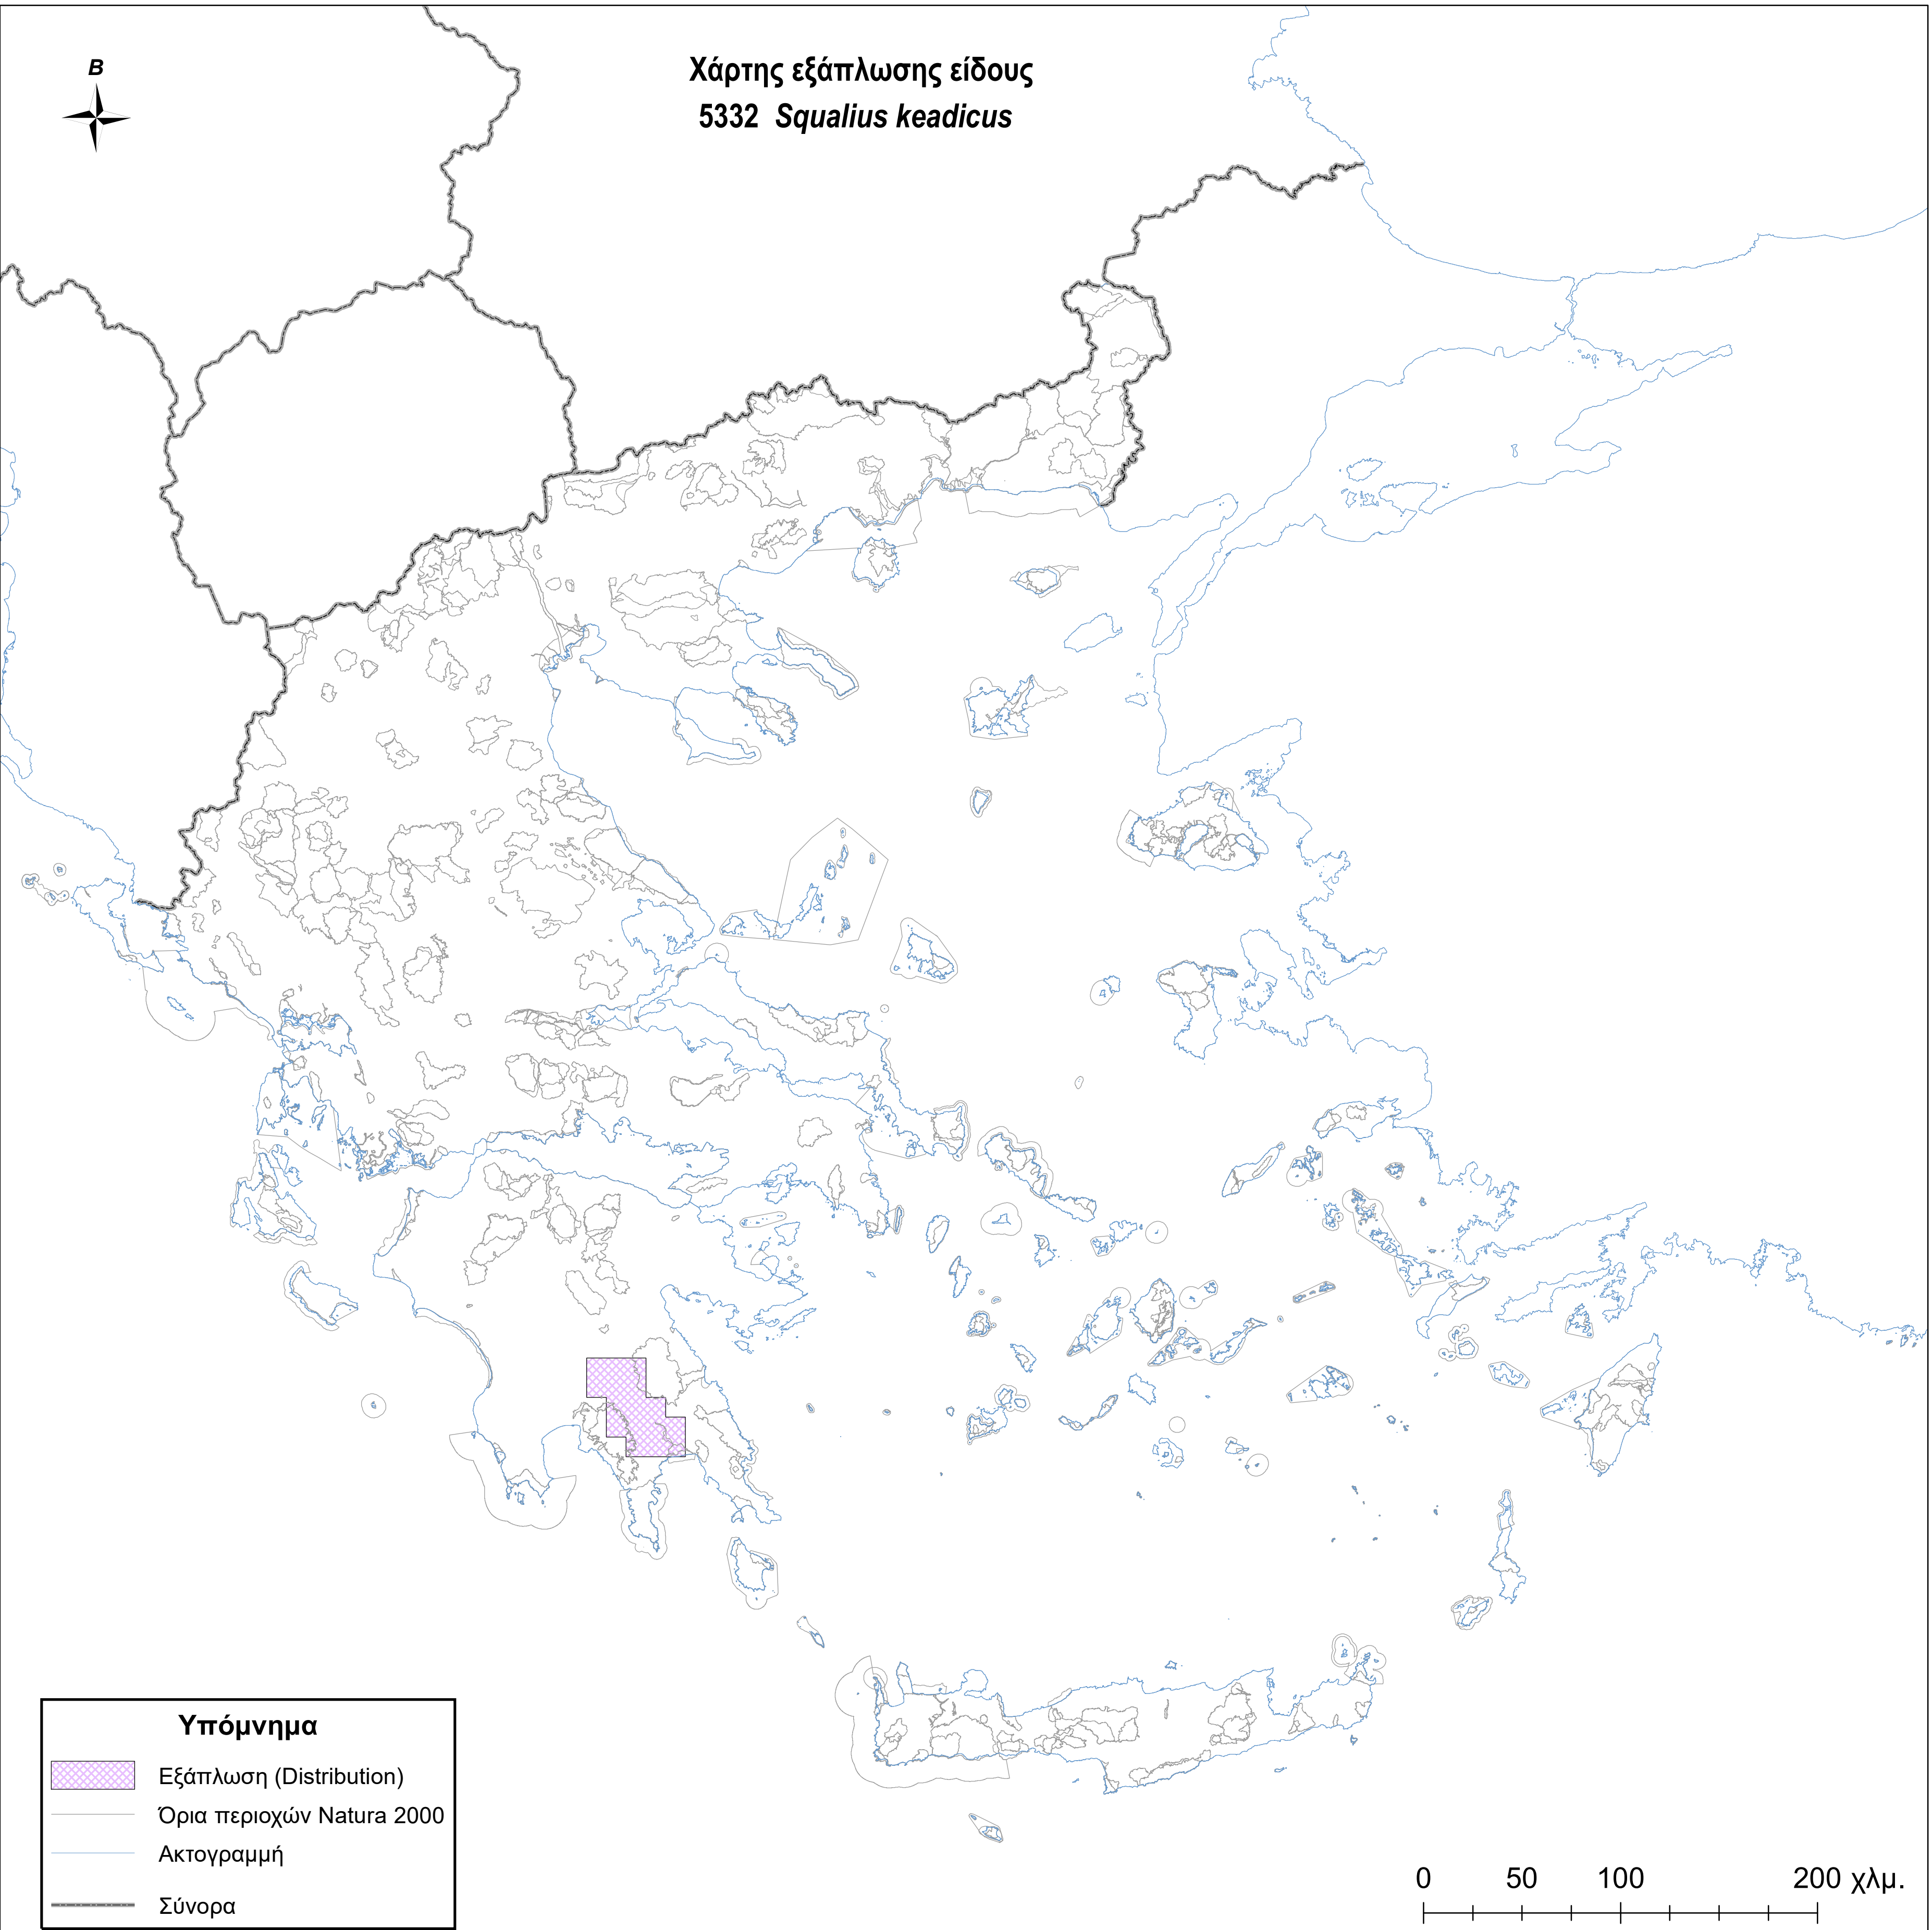

Χάρτης εξάπλωσης είδους  
5332 *Squalius keadicus*

**Υπόμνημα**

-  Εξάπλωση (Distribution)
-  Όρια περιοχών Natura 2000
-  Ακτογραμμή
-  Σύνορα