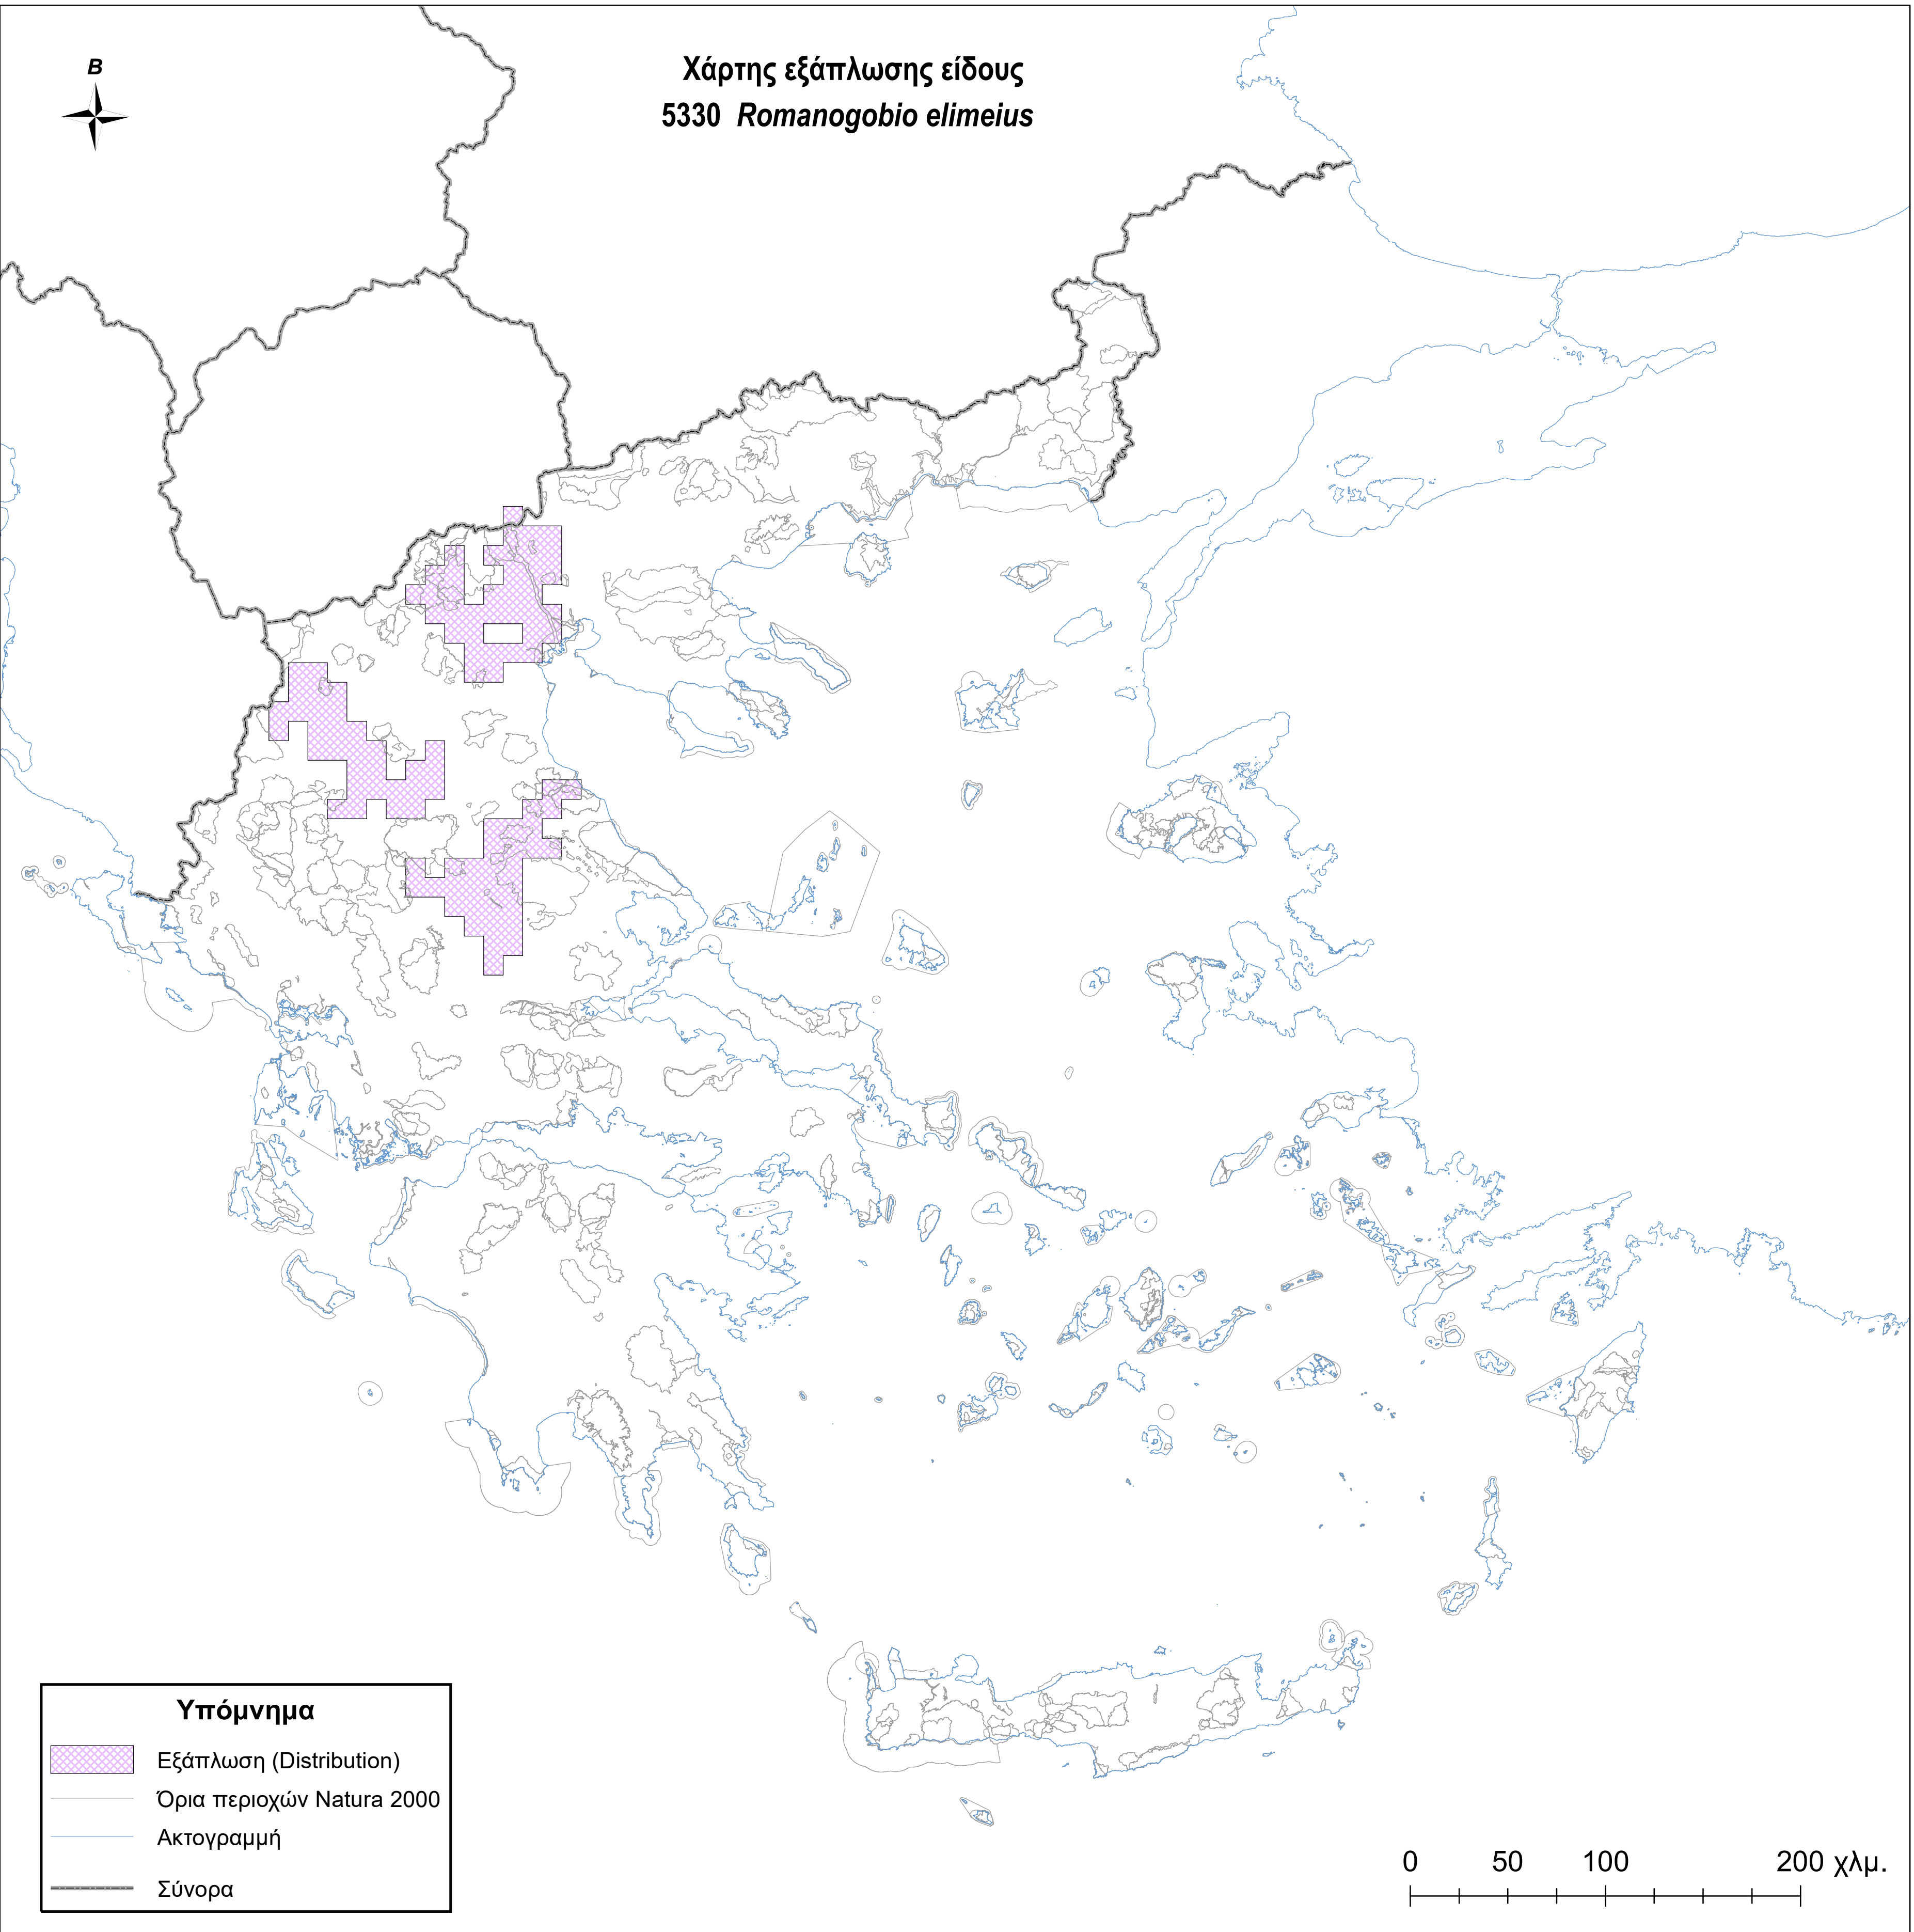

Χάρτης εξάπλωσης είδους  
5330 *Romanogobio elimeius*

**Υπόμνημα**

-  Εξάπλωση (Distribution)
-  Όρια περιοχών Natura 2000
-  Ακτογραμμή
-  Σύνορα