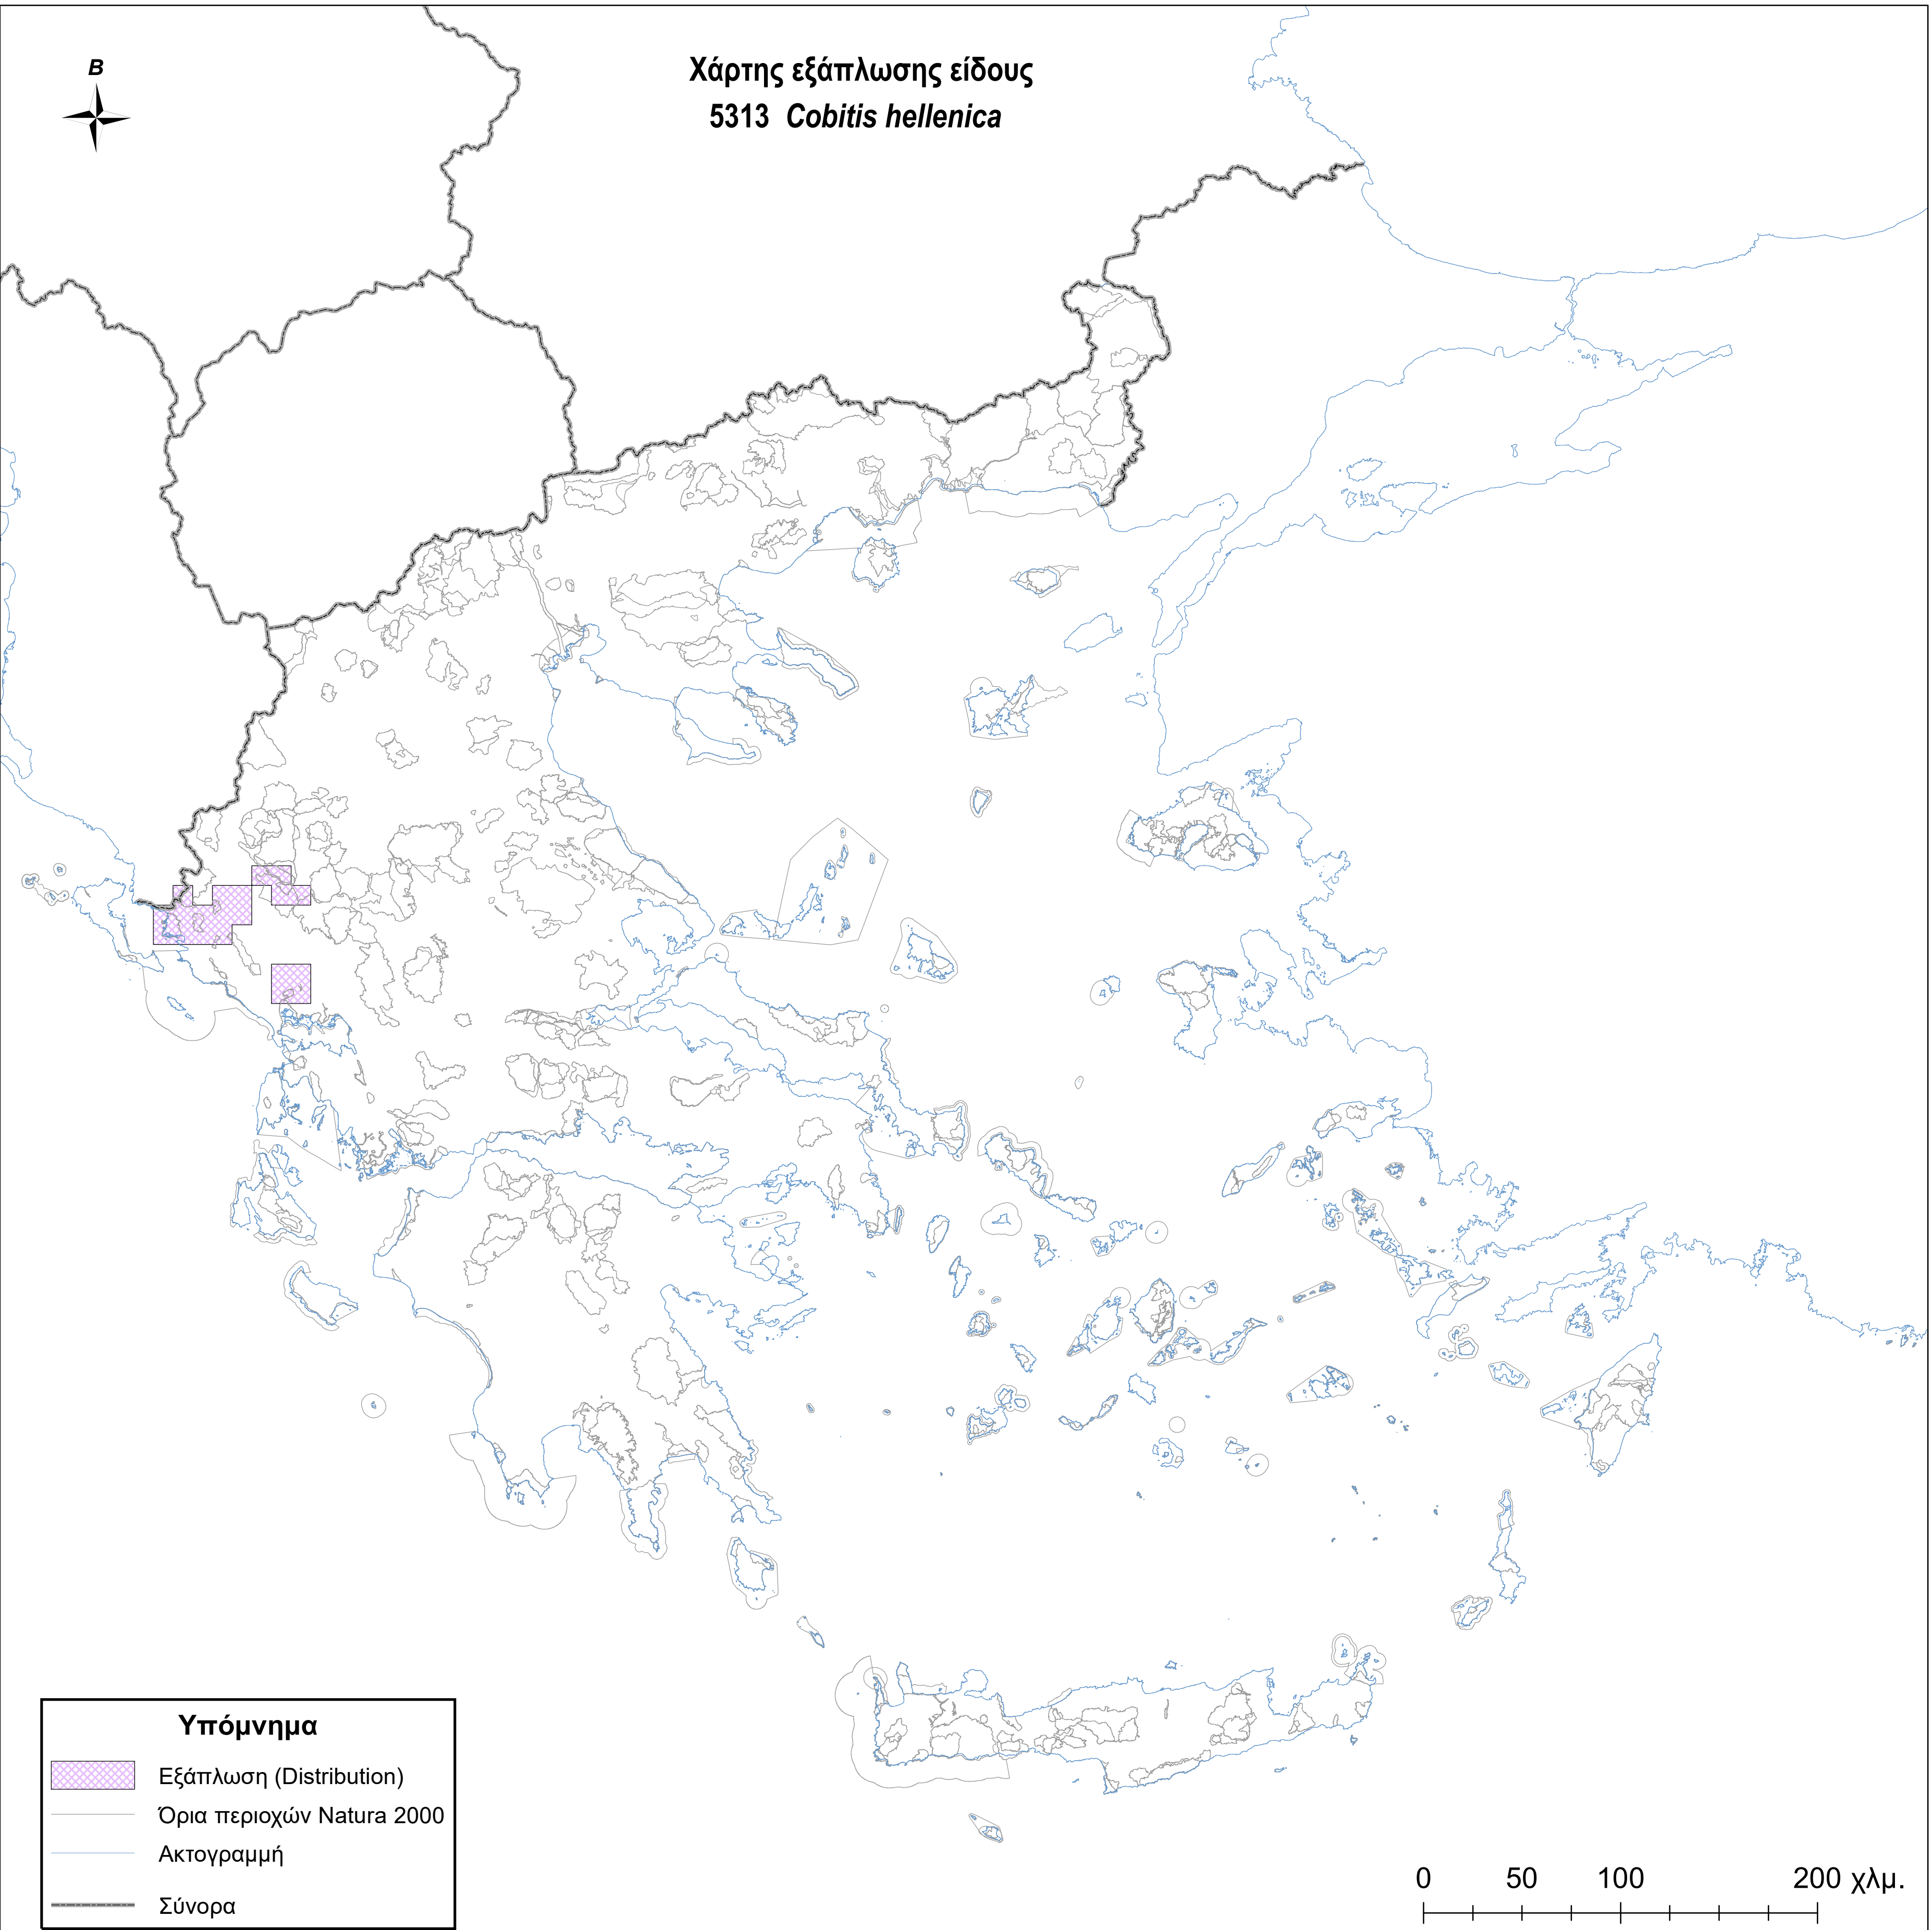

Χάρτης εξάπλωσης είδους
5313 *Cobitis hellenica*

Υπόμνημα

-  Εξάπλωση (Distribution)
-  Όρια περιοχών Natura 2000
-  Ακτογραμμή
-  Σύνορα