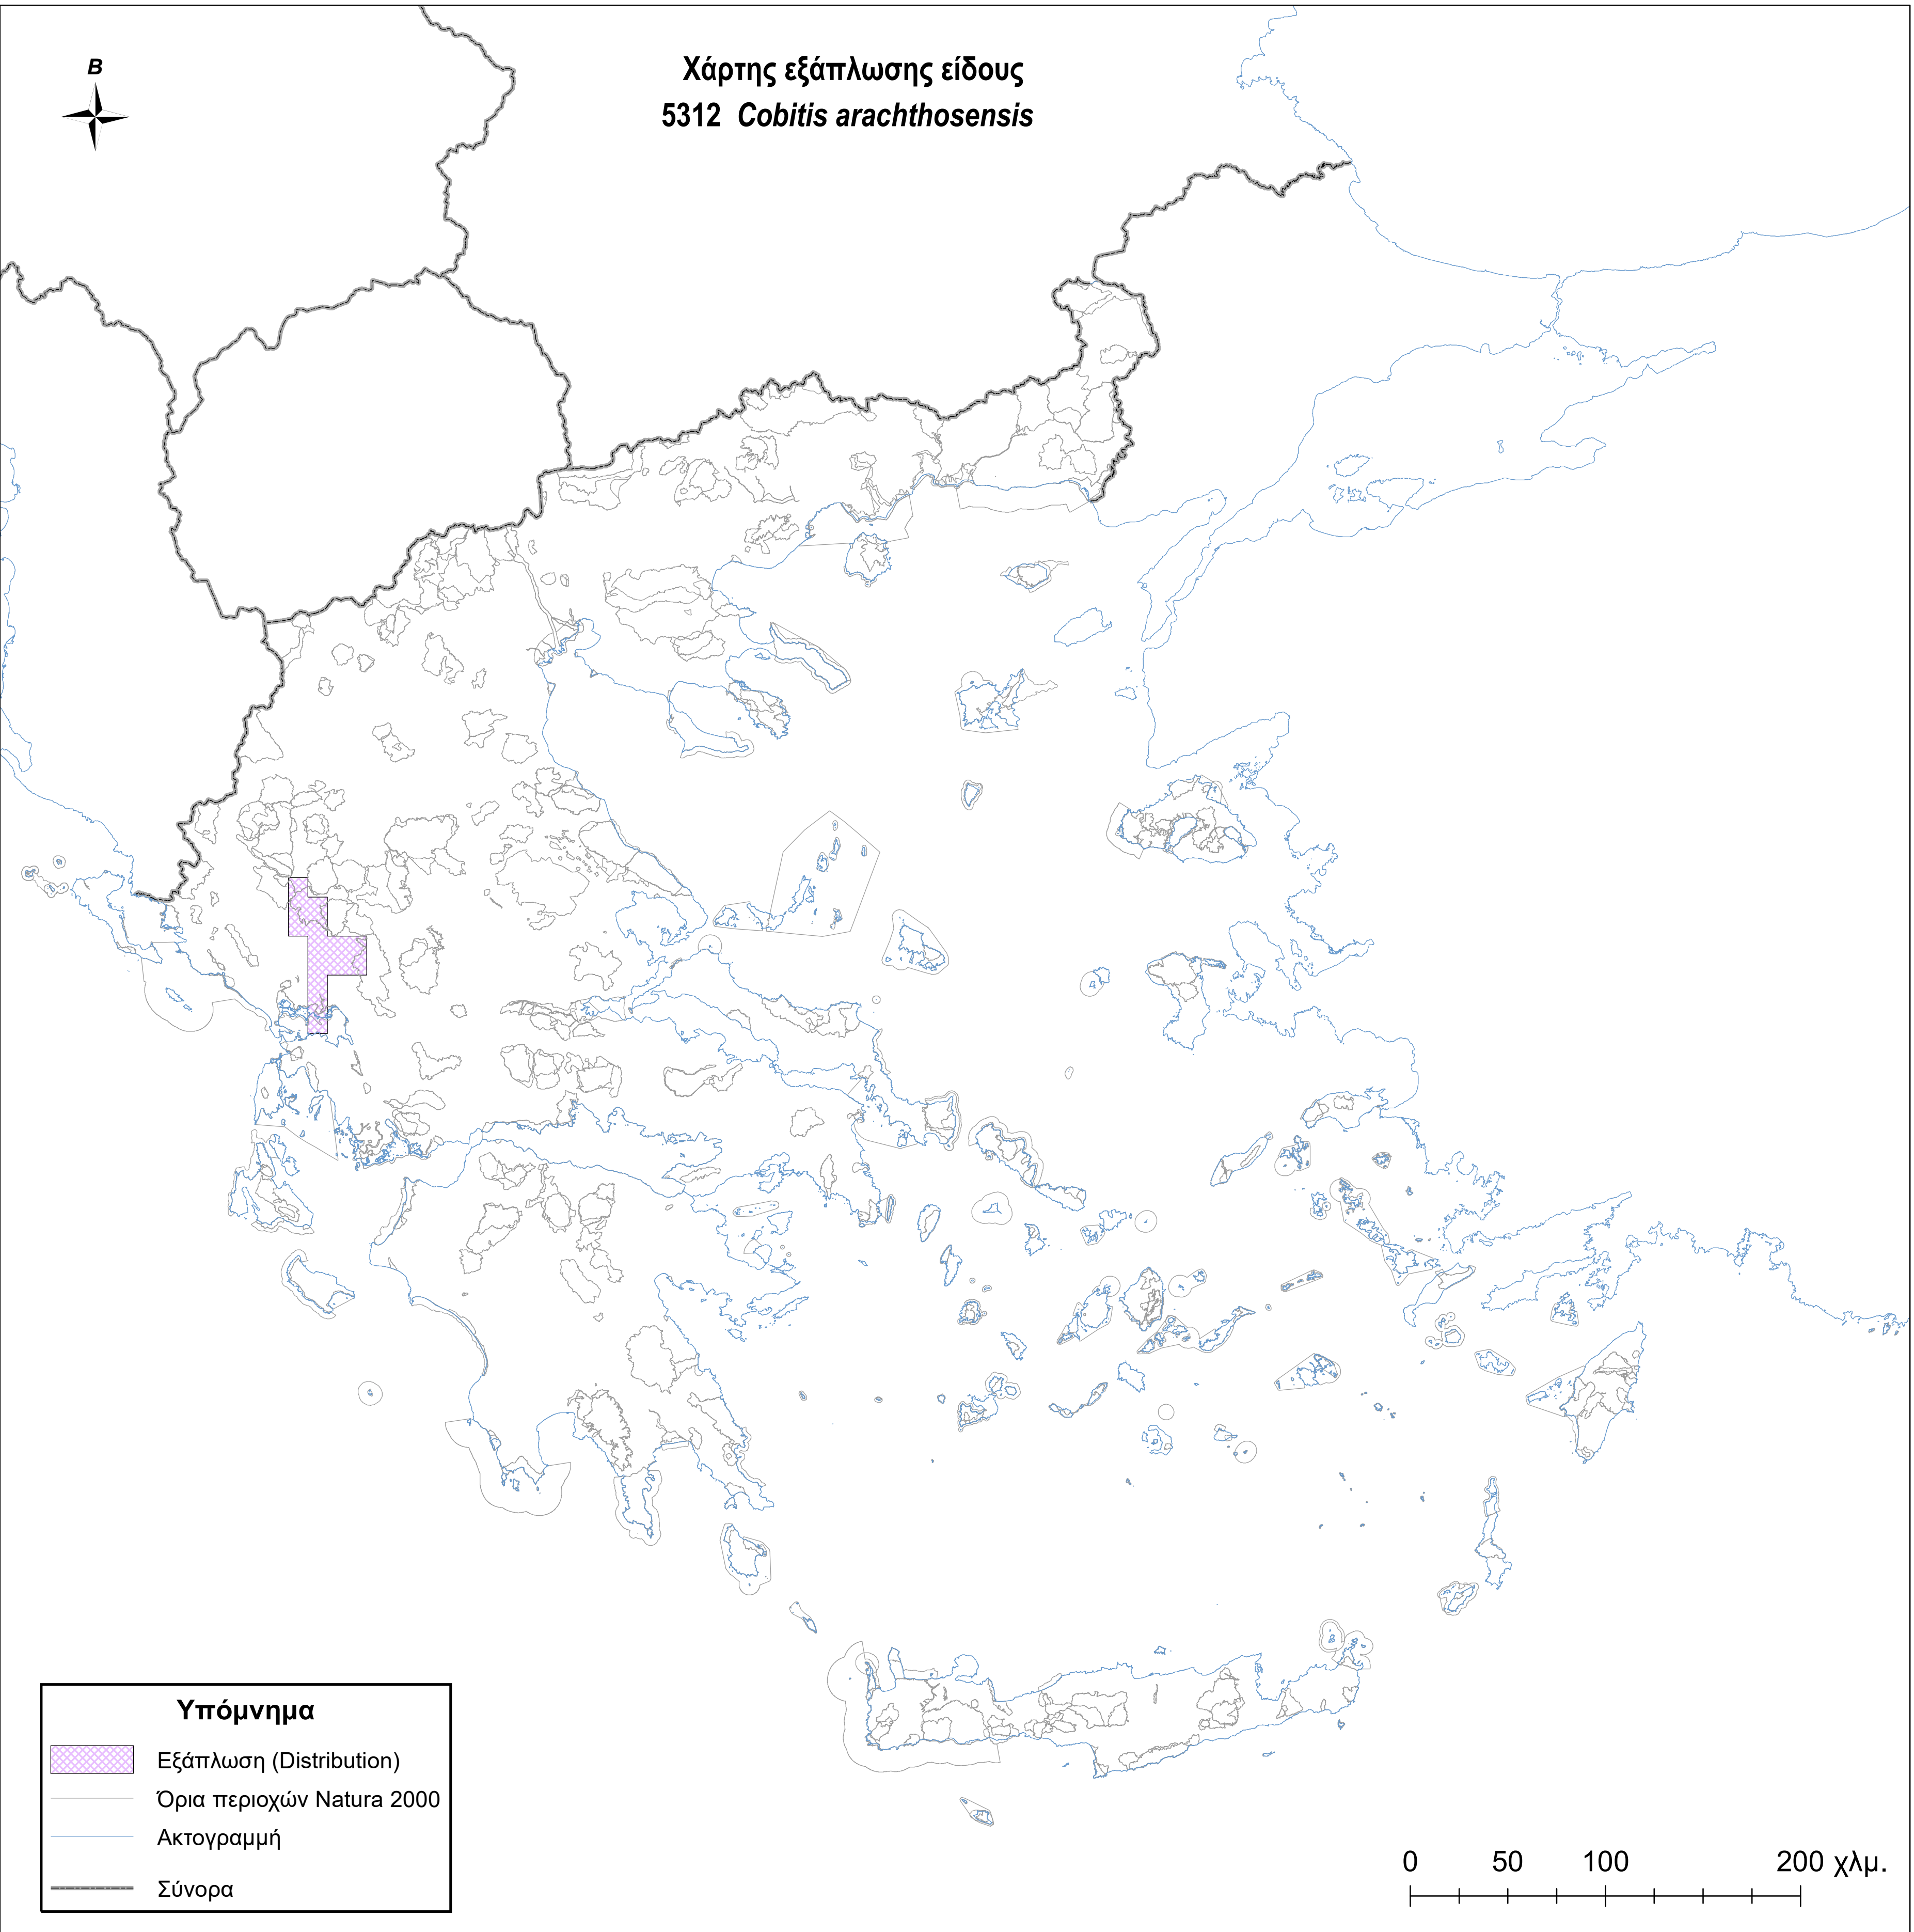

Χάρτης εξάπλωσης είδους  
5312 *Cobitis arachthosensis*

**Υπόμνημα**

-  Εξάπλωση (Distribution)
-  Όρια περιοχών Natura 2000
-  Ακτογραμμή
-  Σύνορα