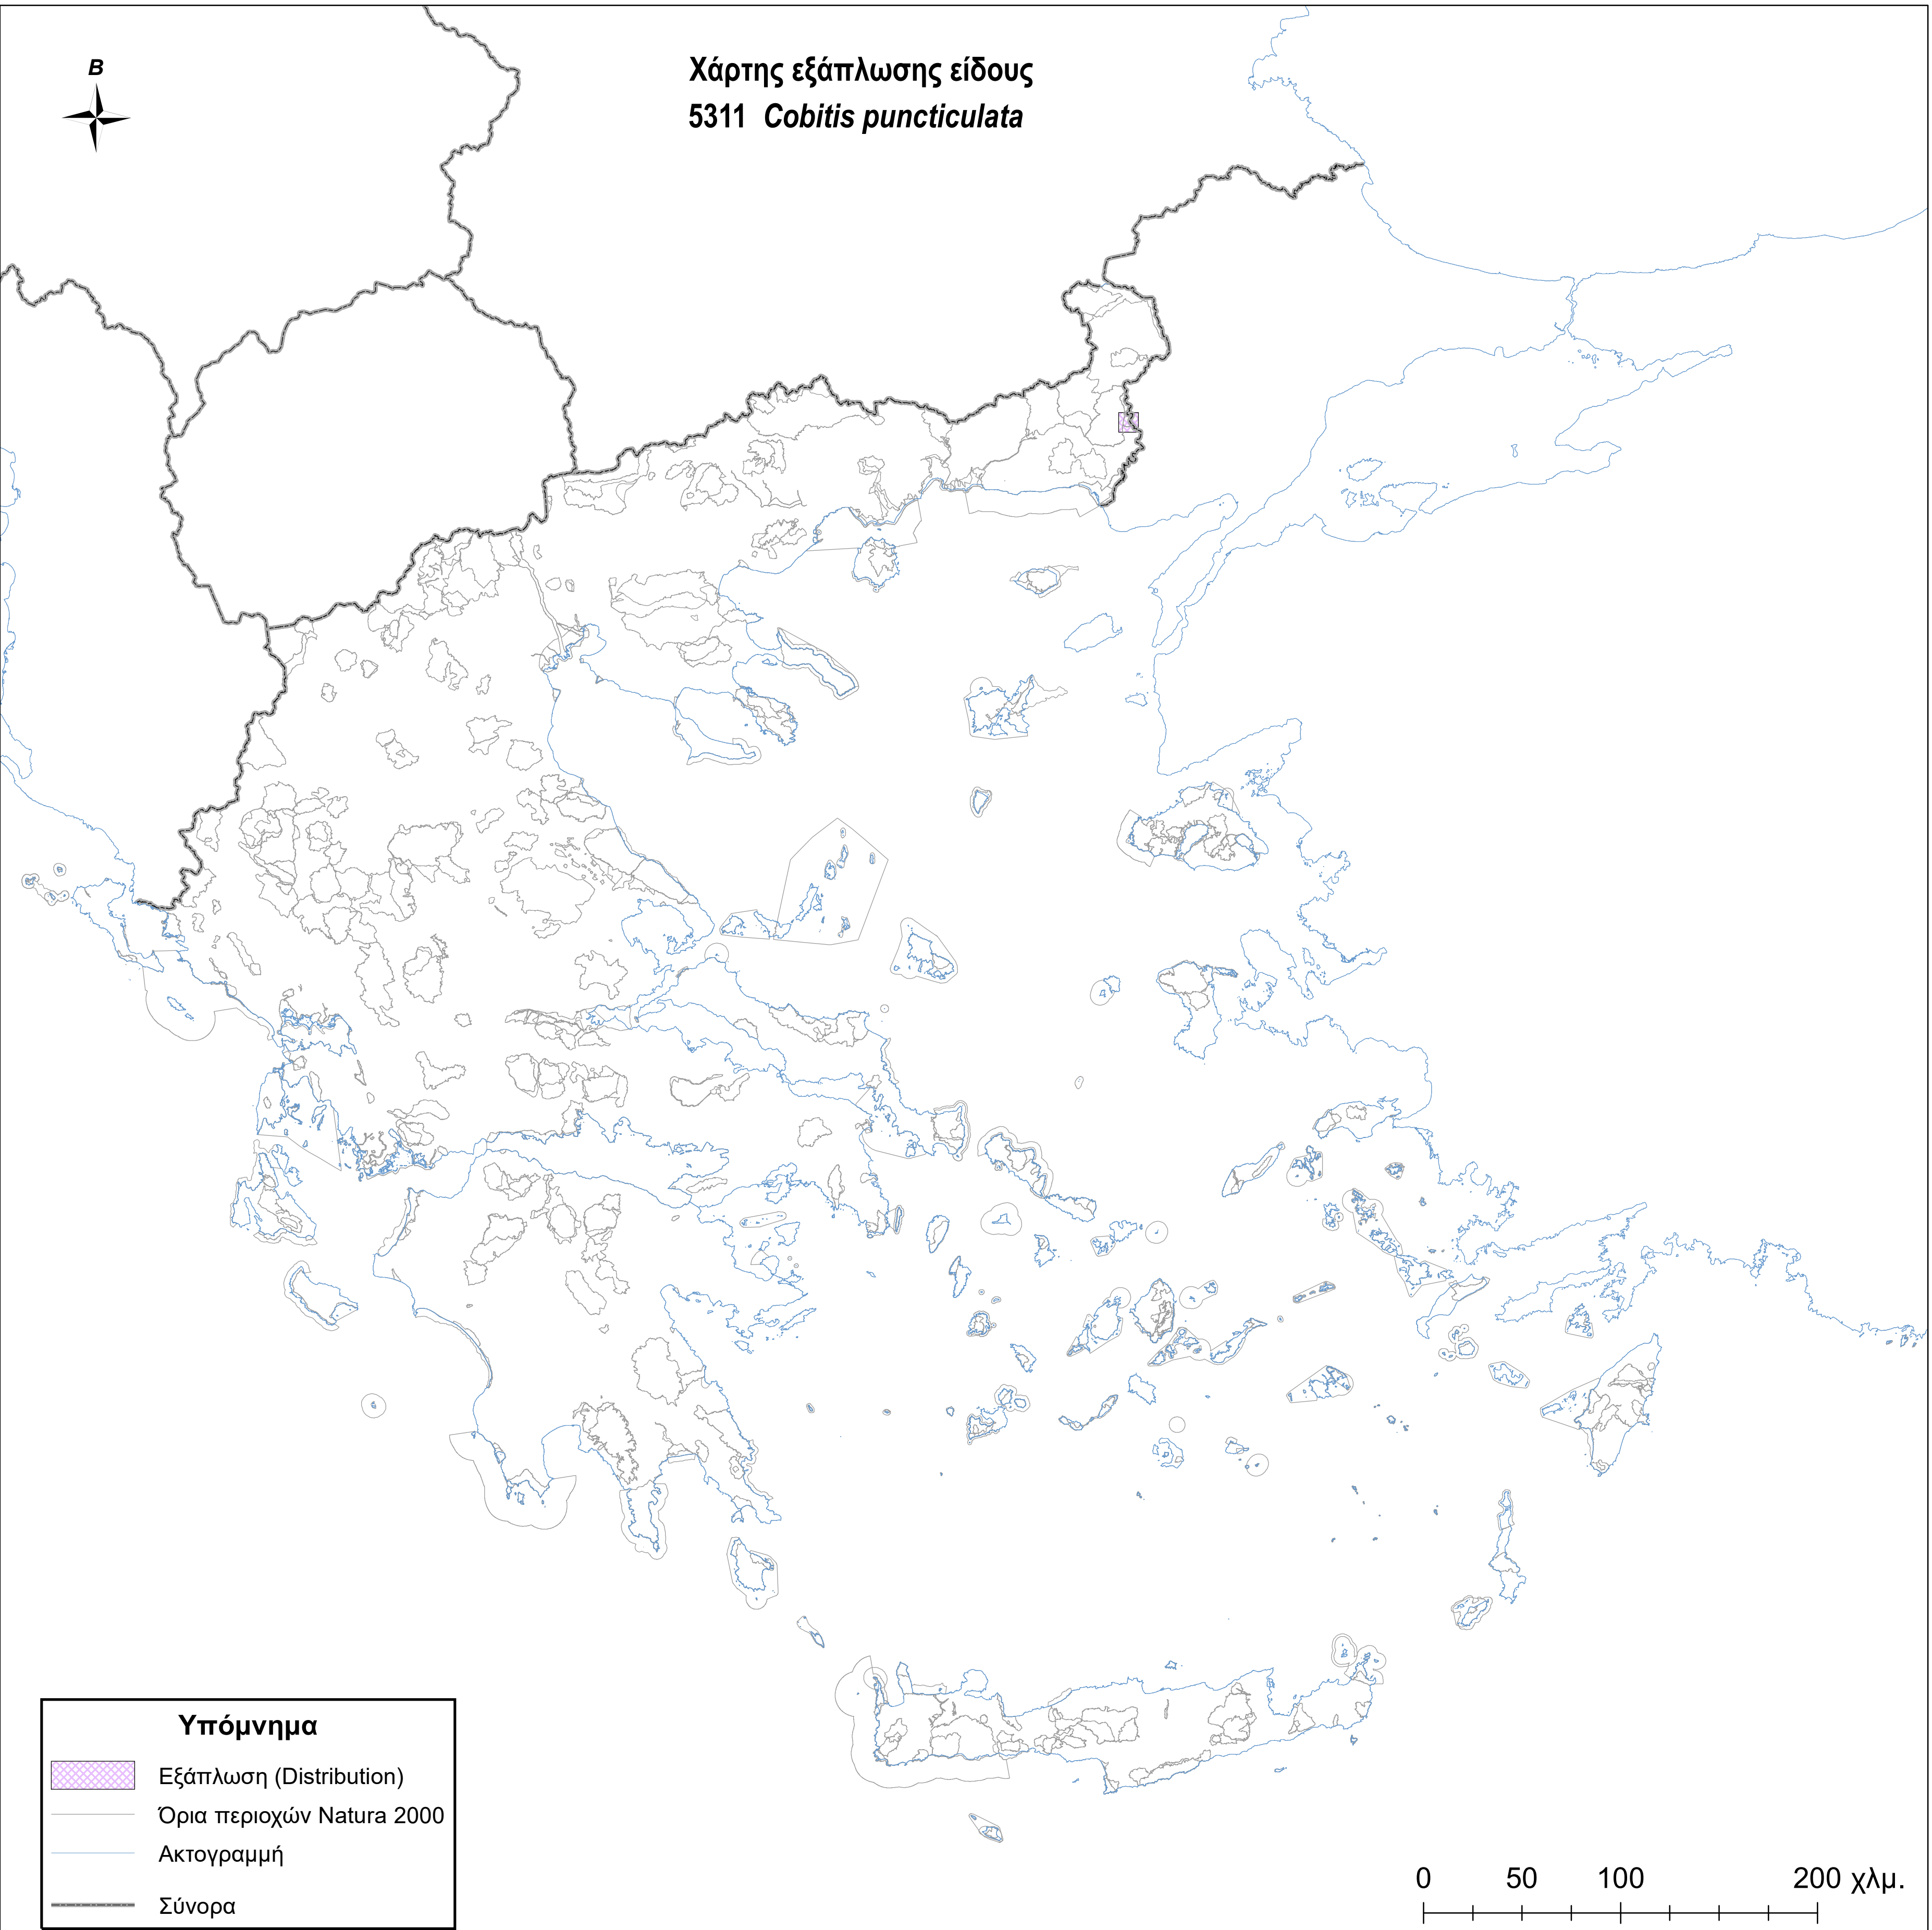

Χάρτης εξάπλωσης είδους
5311 *Cobitis puncticulata*

Υπόμνημα

-  Εξάπλωση (Distribution)
-  Όρια περιοχών Natura 2000
-  Ακτογραμμή
-  Σύνορα