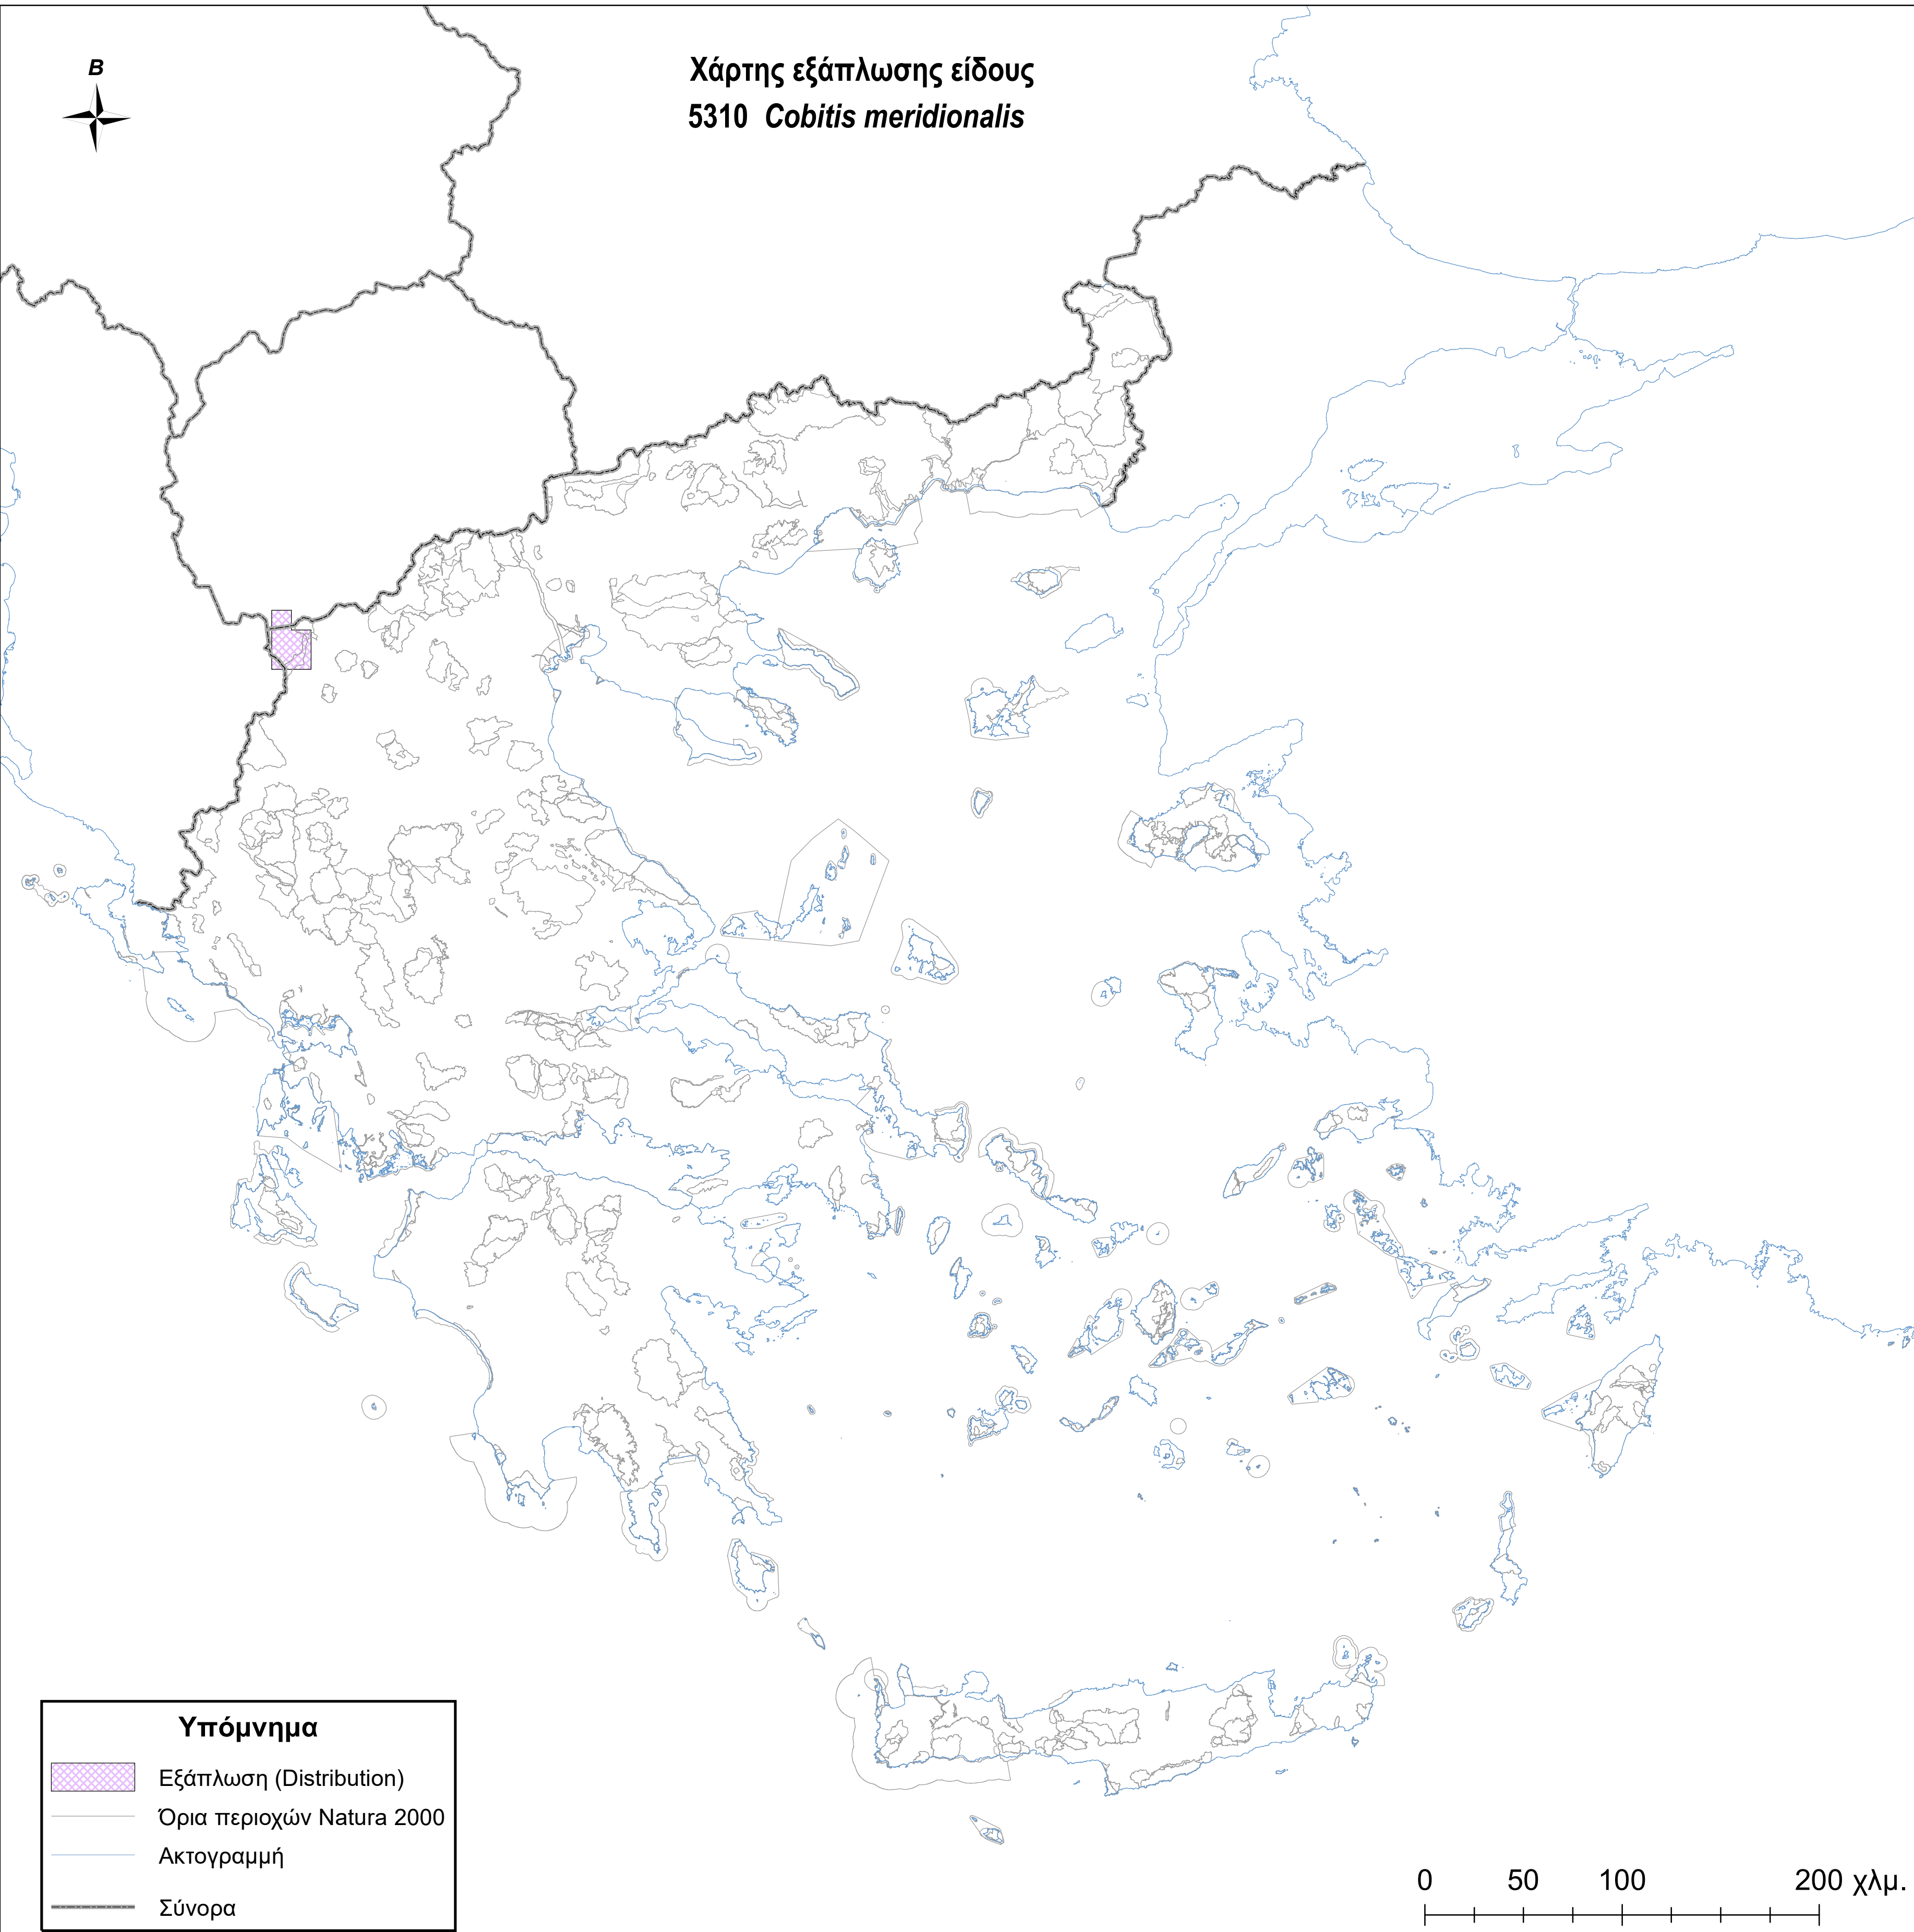

Χάρτης εξάπλωσης είδους
5310 *Cobitis meridionalis*

Υπόμνημα

-  Εξάπλωση (Distribution)
-  Όρια περιοχών Natura 2000
-  Ακτογραμμή
-  Σύνορα

0 50 100 200 χλμ.