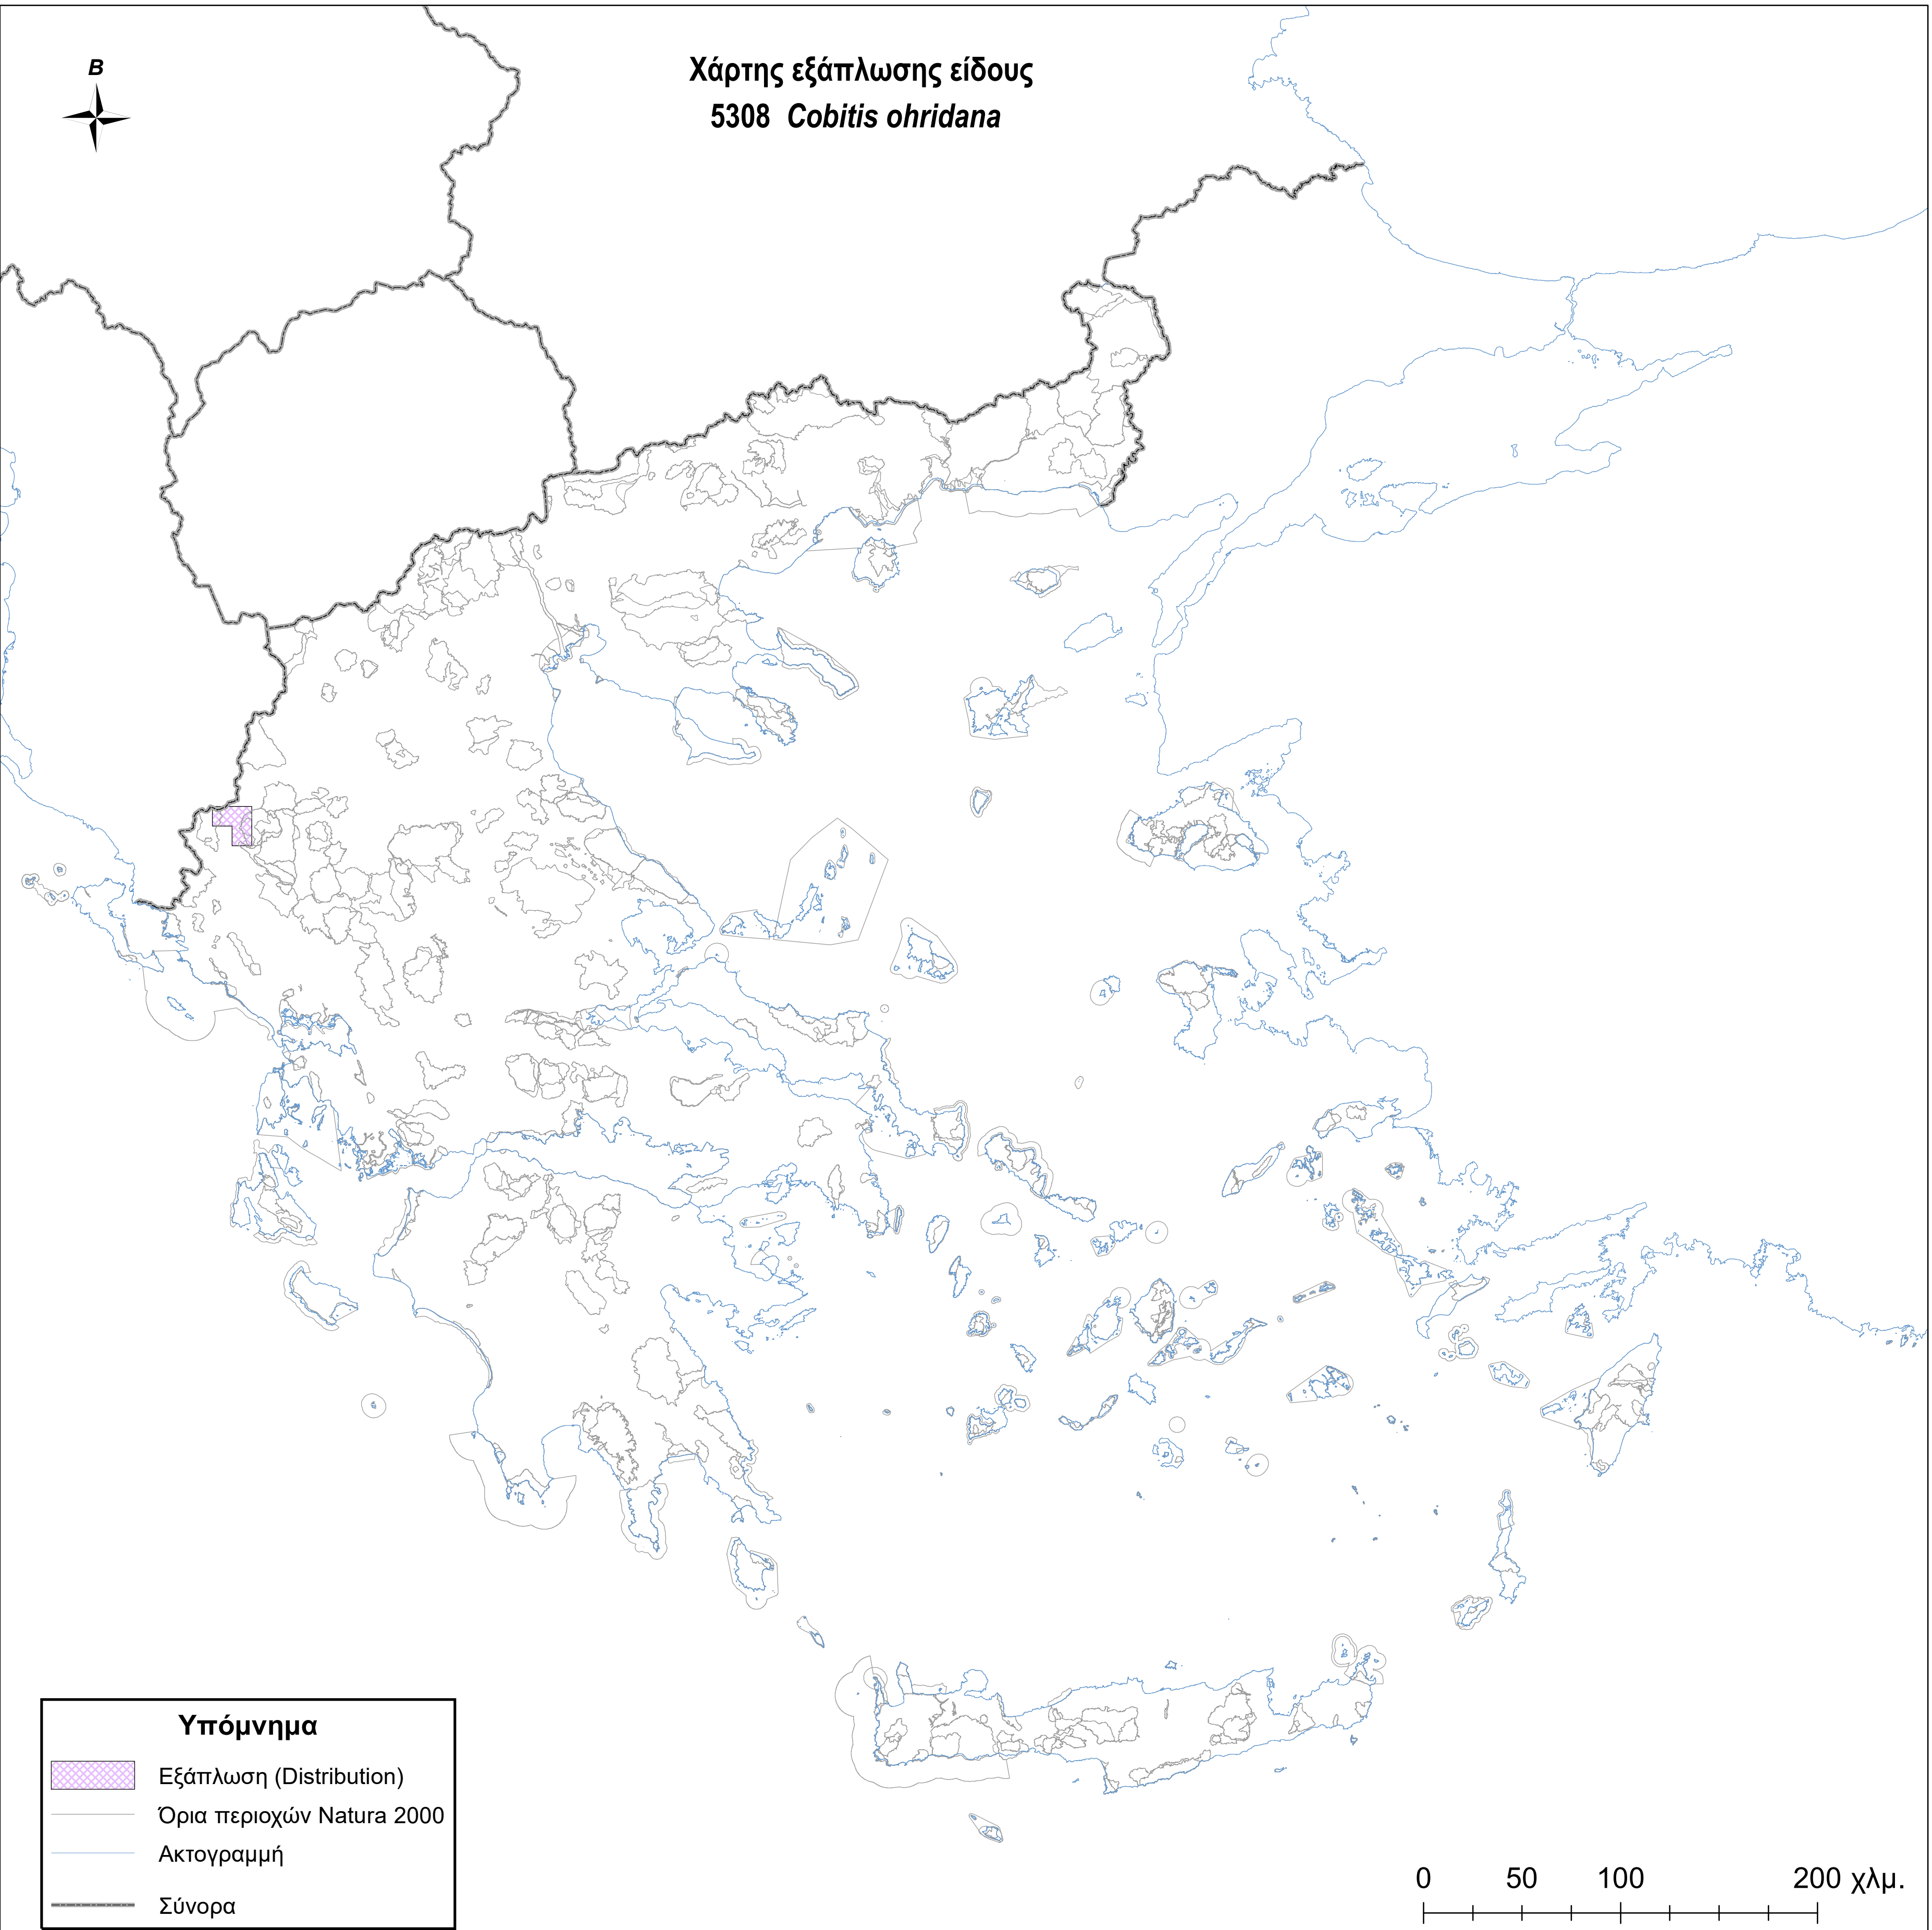

Χάρτης εξάπλωσης είδους
5308 *Cobitis ohridana*

Υπόμνημα

-  Εξάπλωση (Distribution)
-  Όρια περιοχών Natura 2000
-  Ακτογραμμή
-  Σύνορα

0 50 100 200 χλμ.