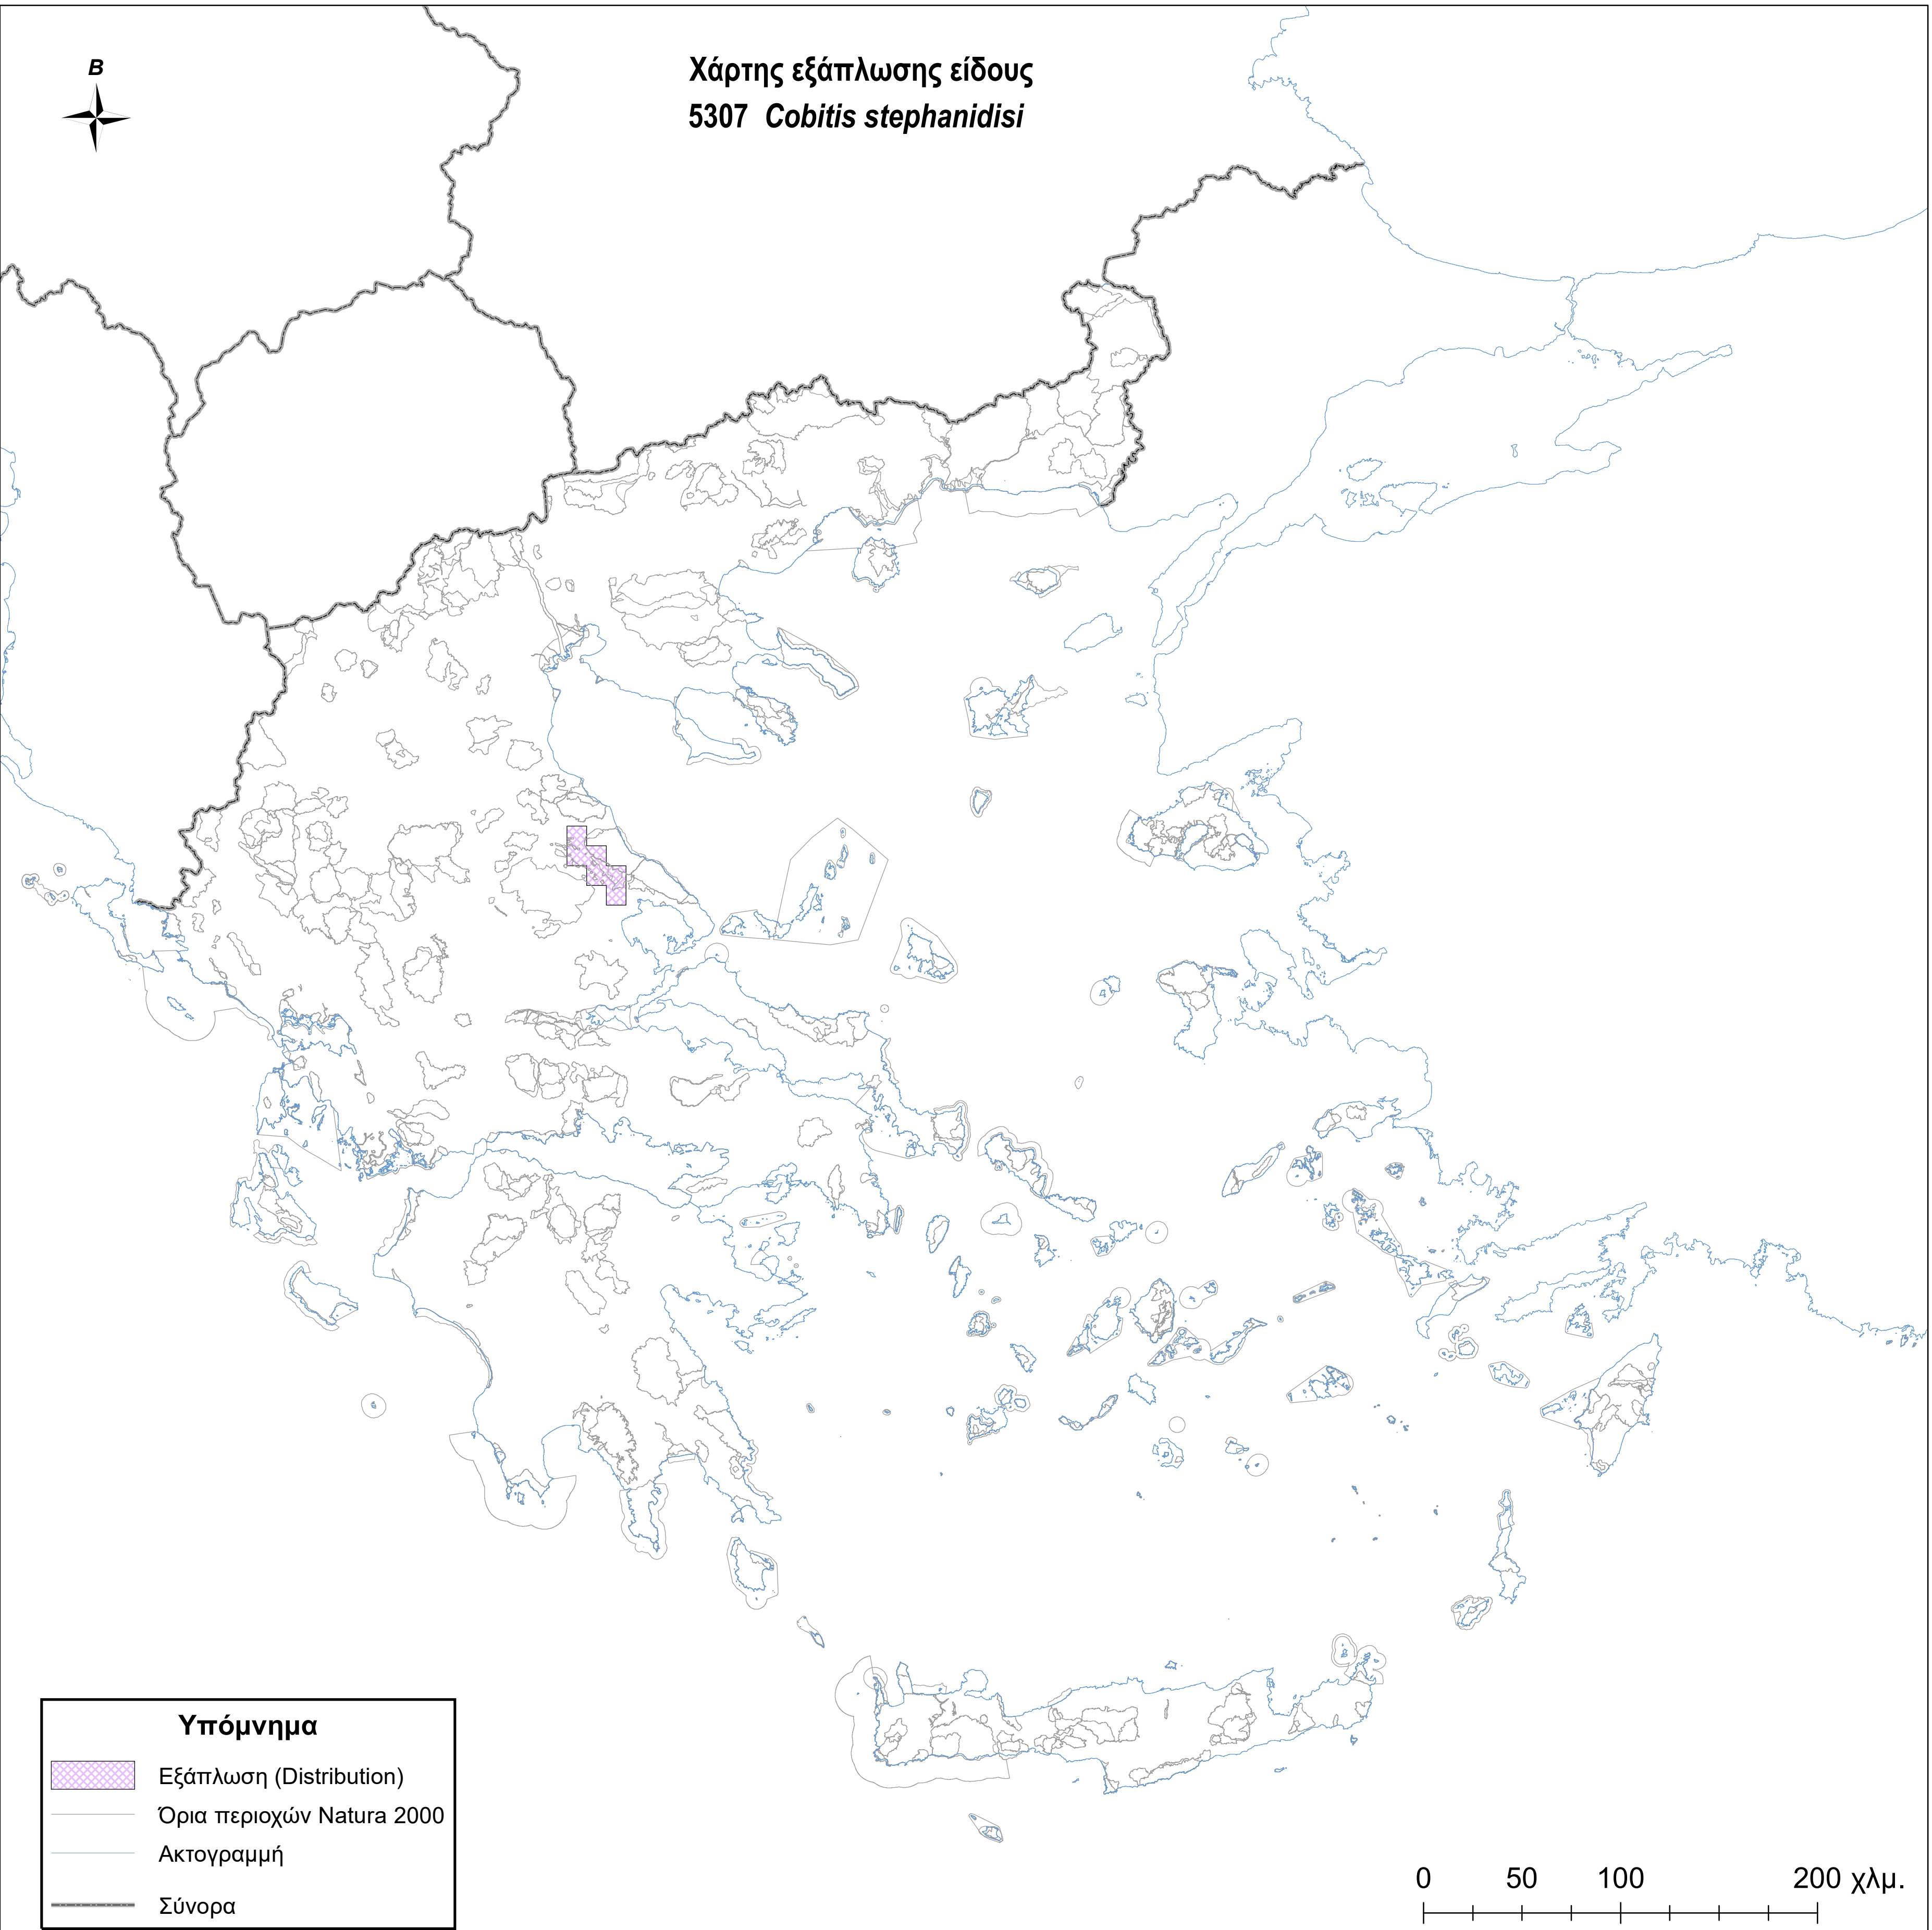

Χάρτης εξάπλωσης είδους  
5307 *Cobitis stephanidisi*

**Υπόμνημα**

-  Εξάπλωση (Distribution)
-  Όρια περιοχών Natura 2000
-  Ακτογραμμή
-  Σύνορα

0 50 100 200 χλμ.