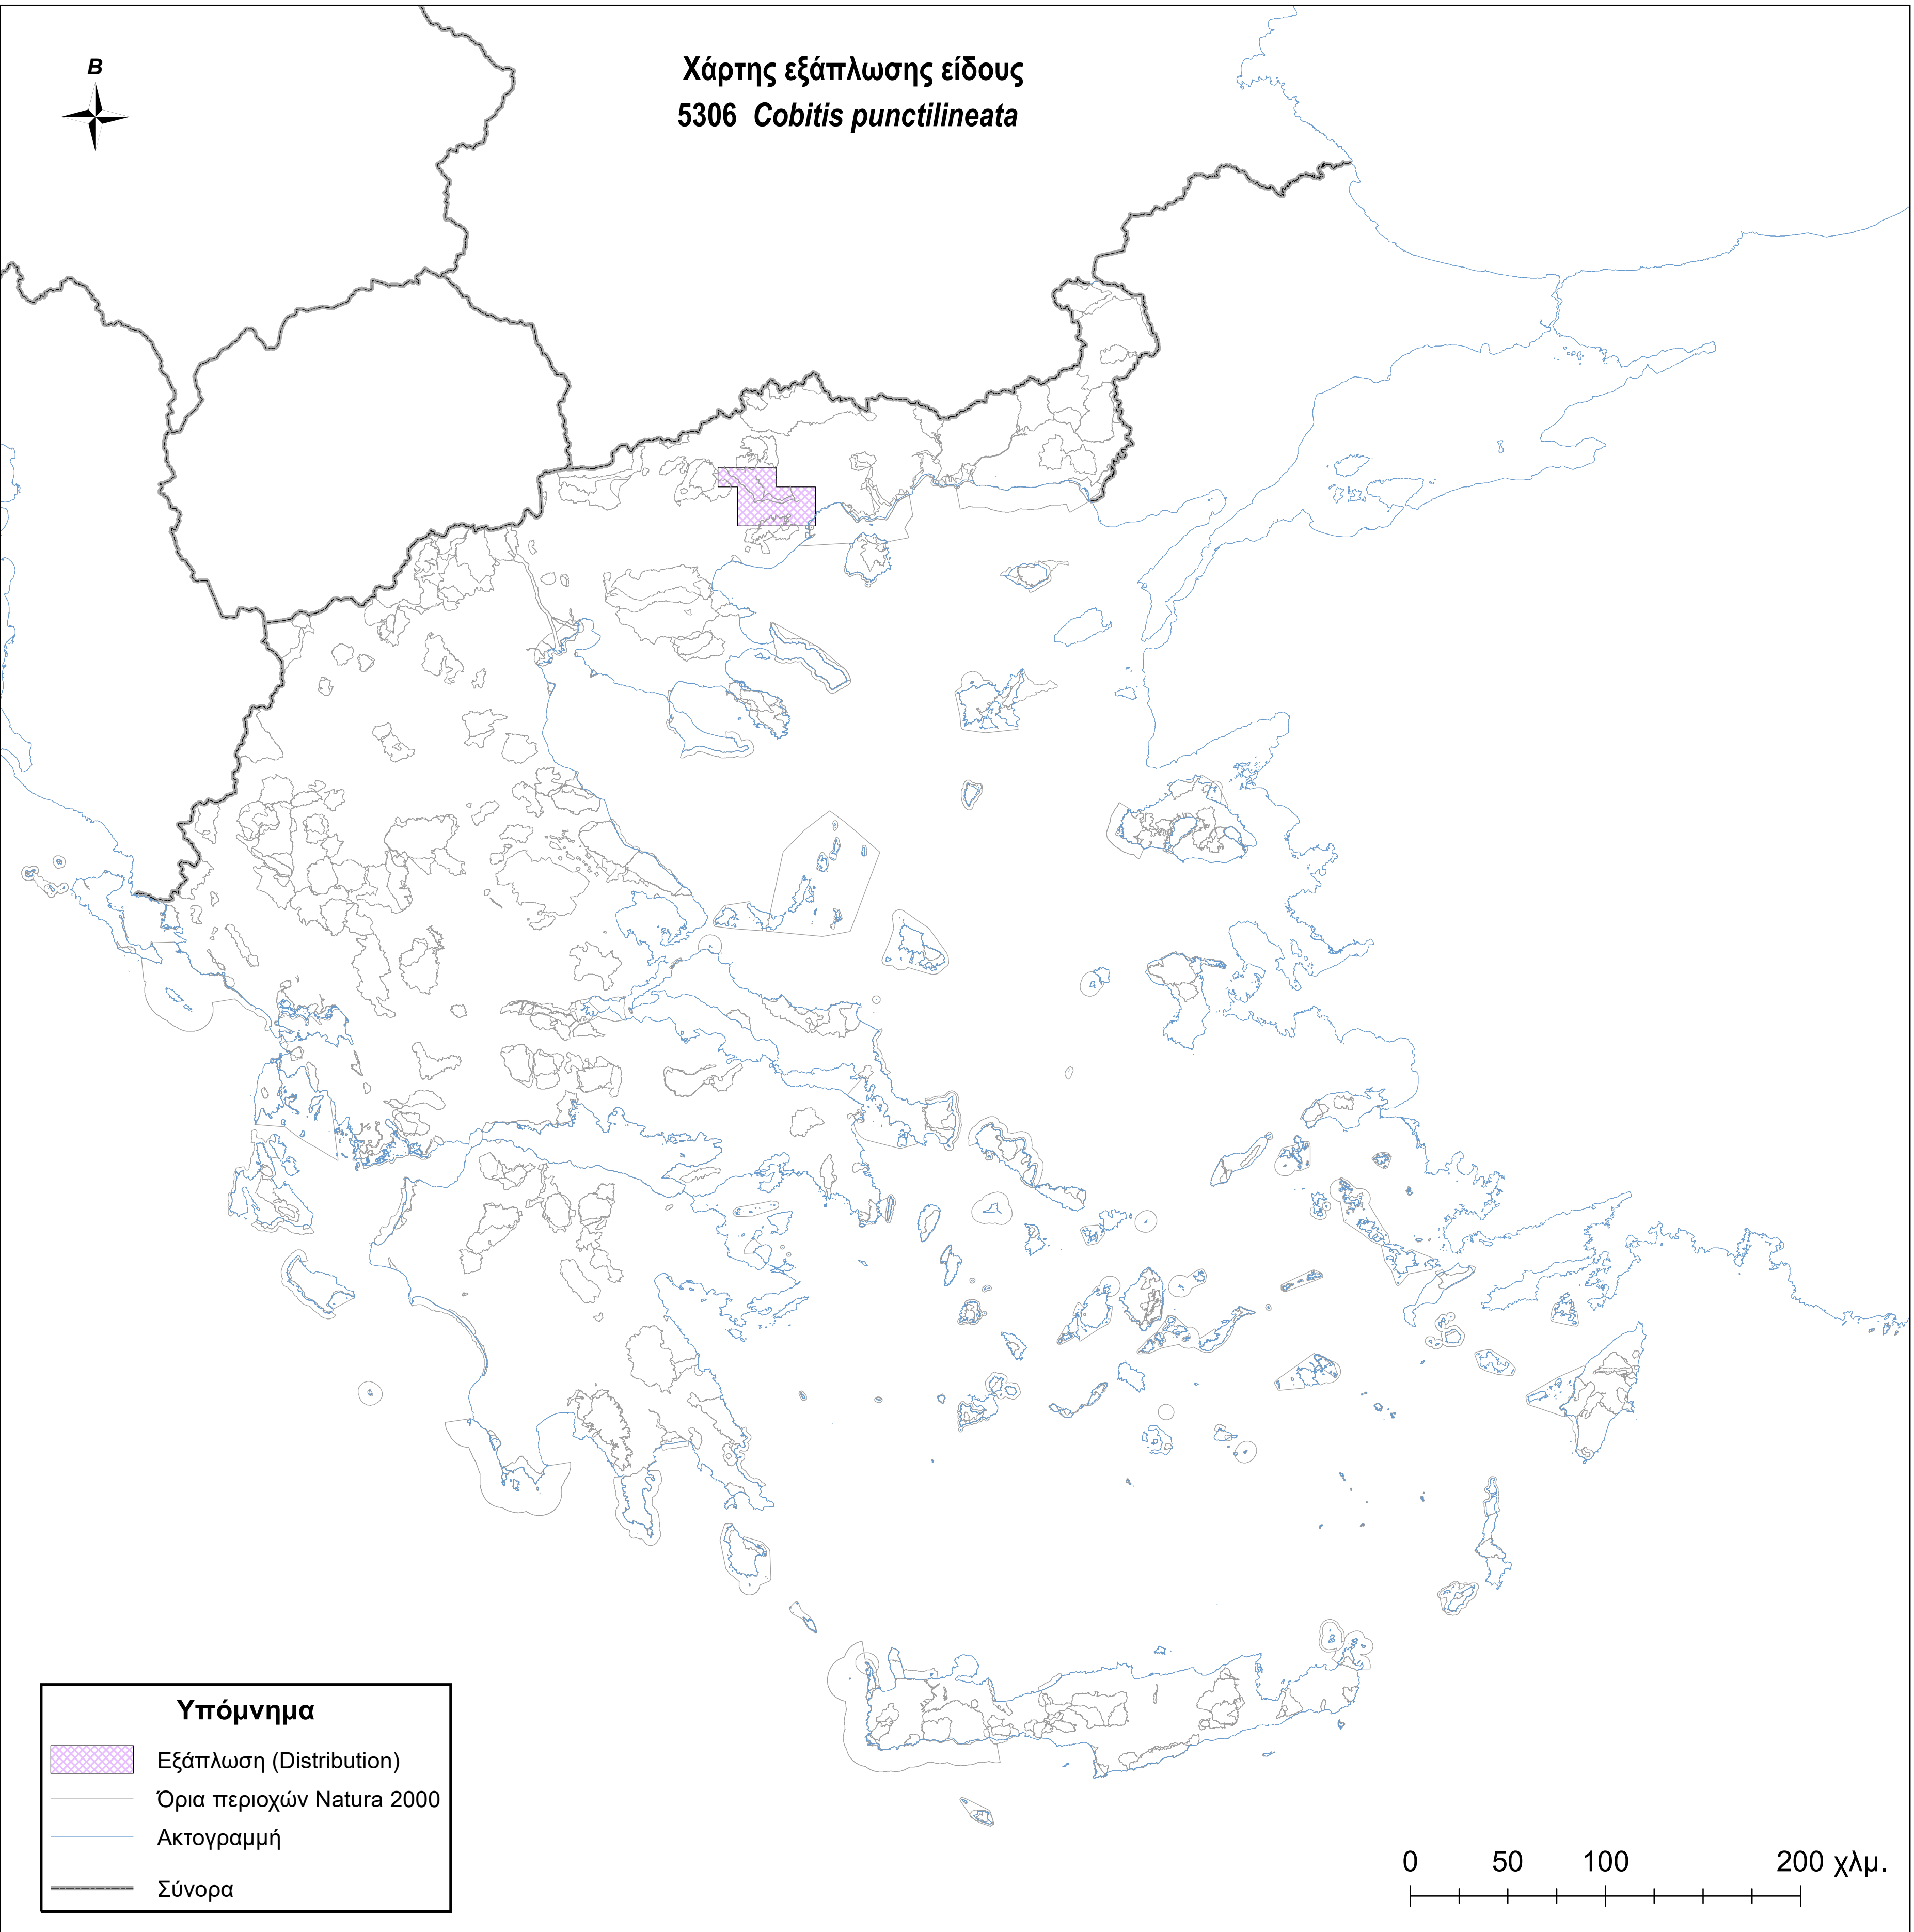

Χάρτης εξάπλωσης είδους
5306 *Cobitis punctilineata*

Υπόμνημα

-  Εξάπλωση (Distribution)
-  Όρια περιοχών Natura 2000
-  Ακτογραμμή
-  Σύνορα