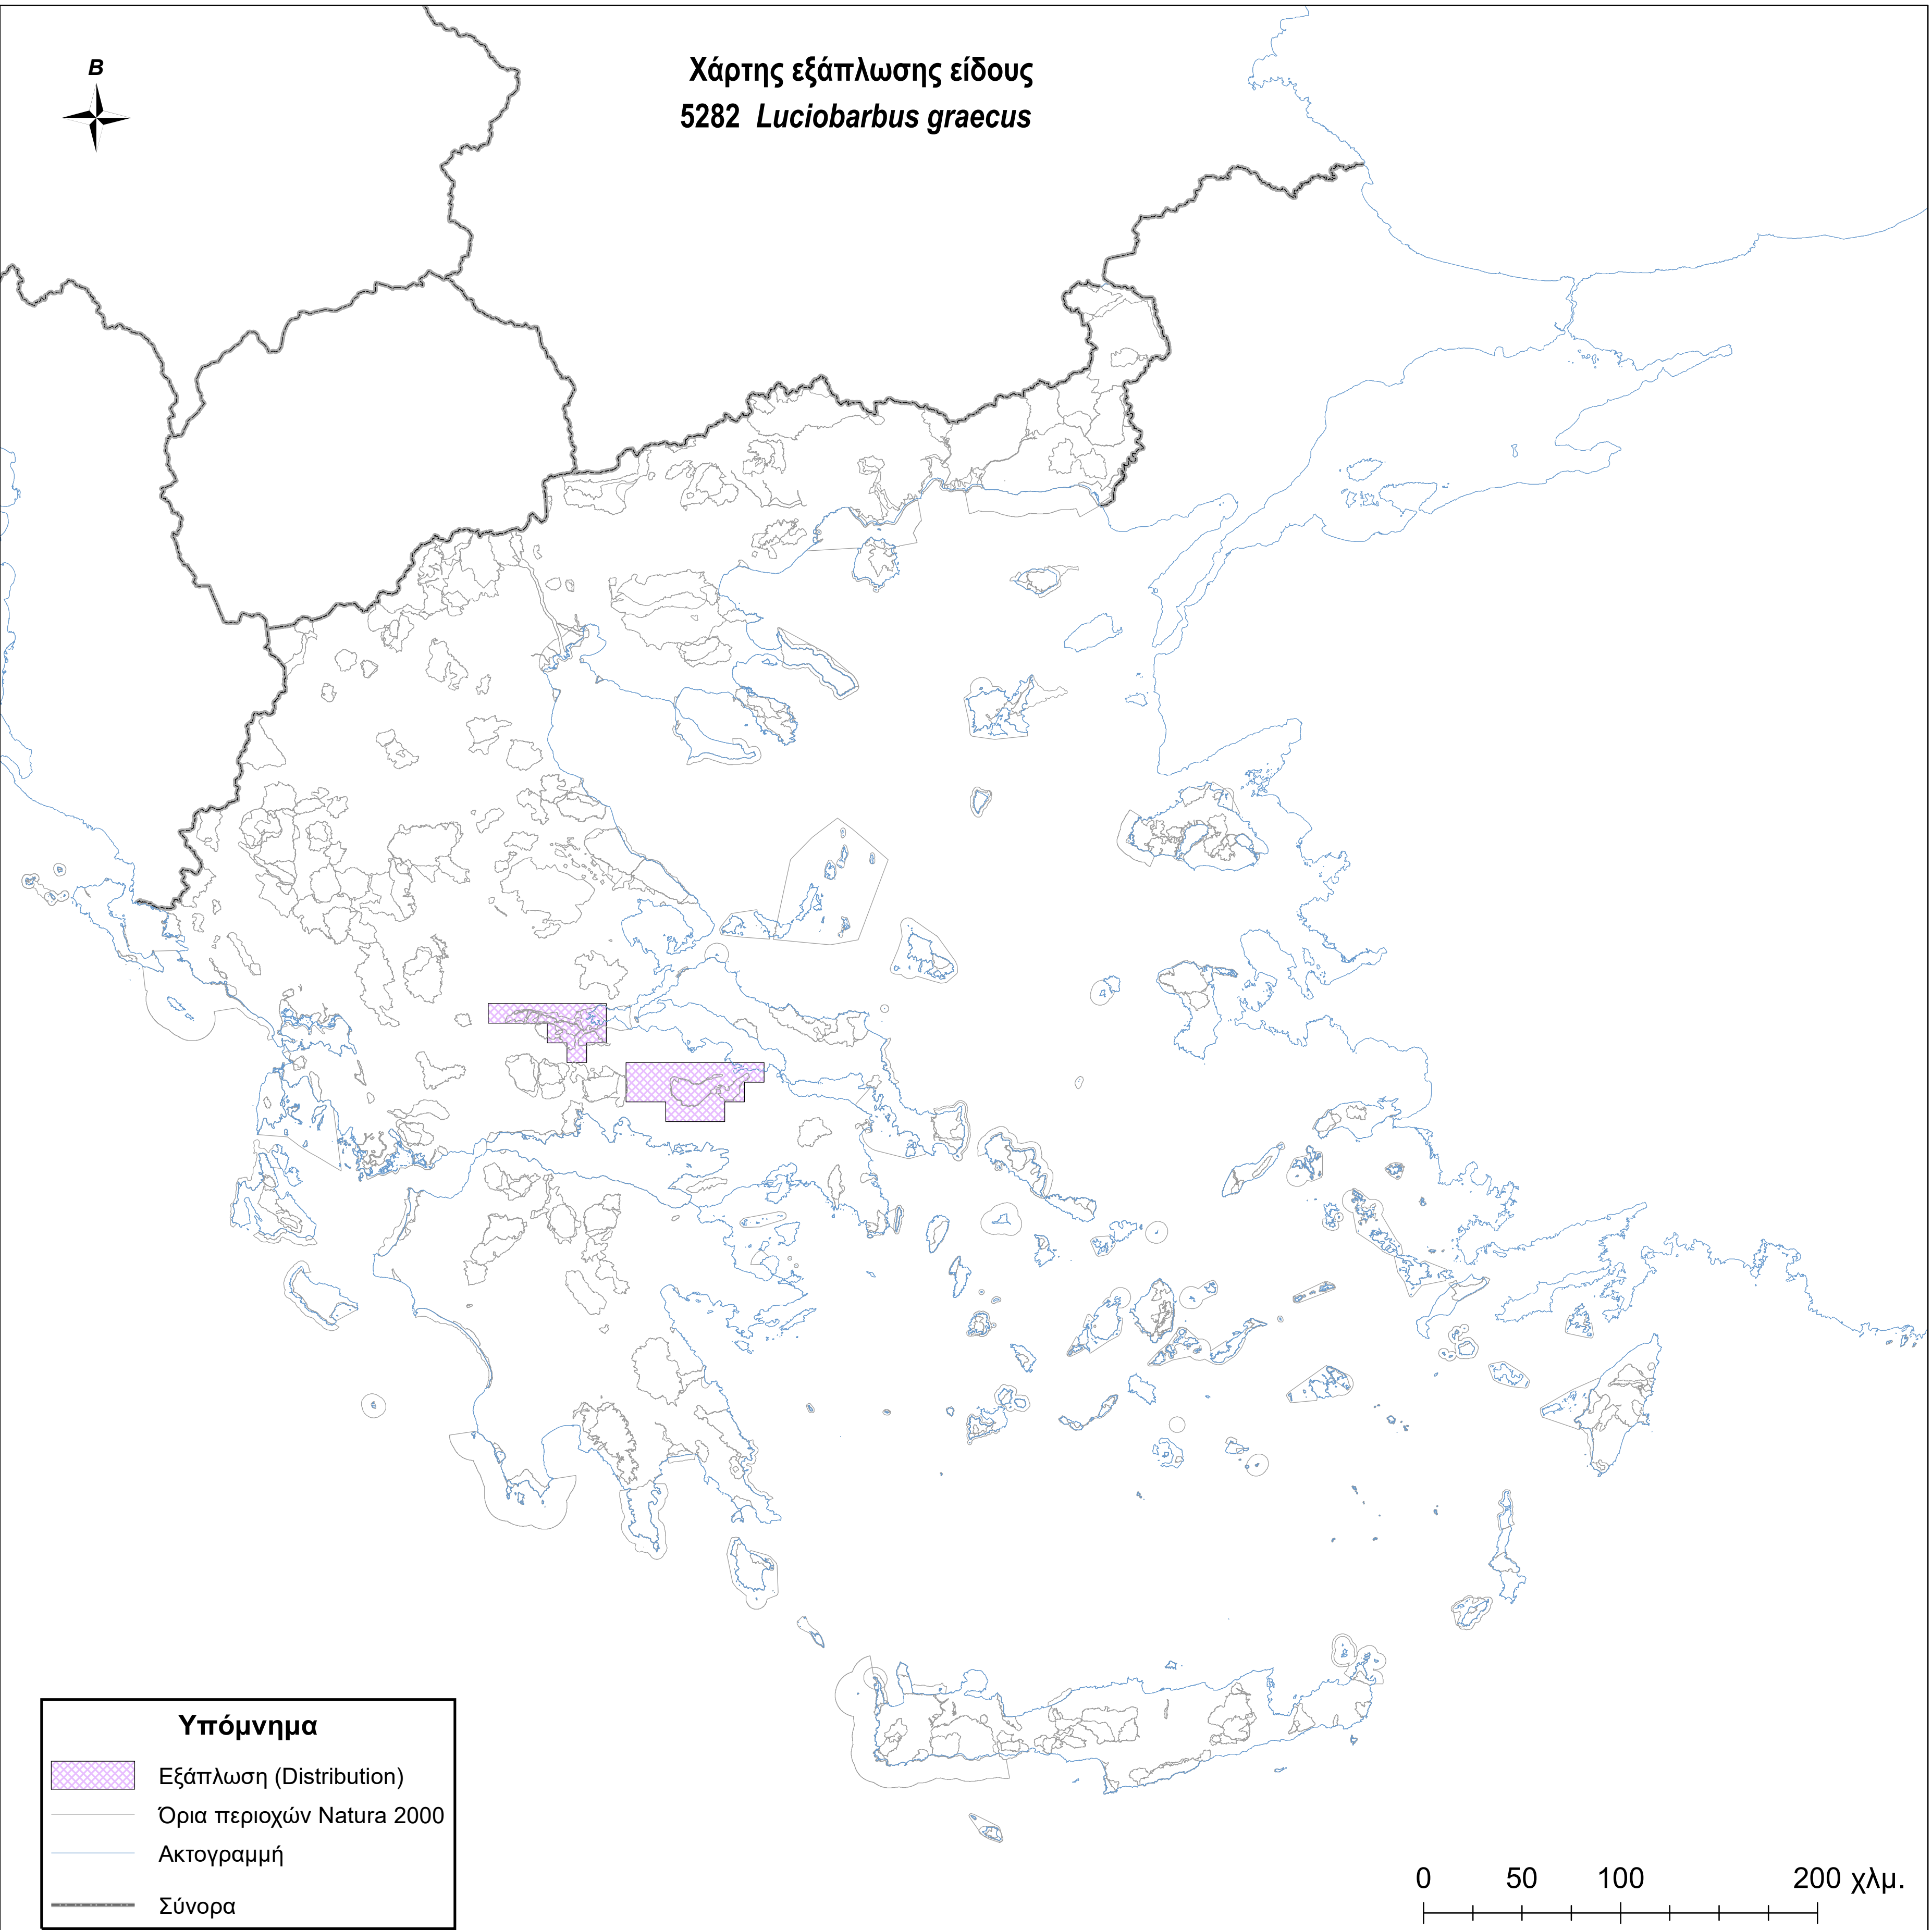

Χάρτης εξάπλωσης είδους  
5282 *Luciobarbus graecus*

**Υπόμνημα**

-  Εξάπλωση (Distribution)
-  Όρια περιοχών Natura 2000
-  Ακτογραμμή
-  Σύνορα

0 50 100 200 χλμ.