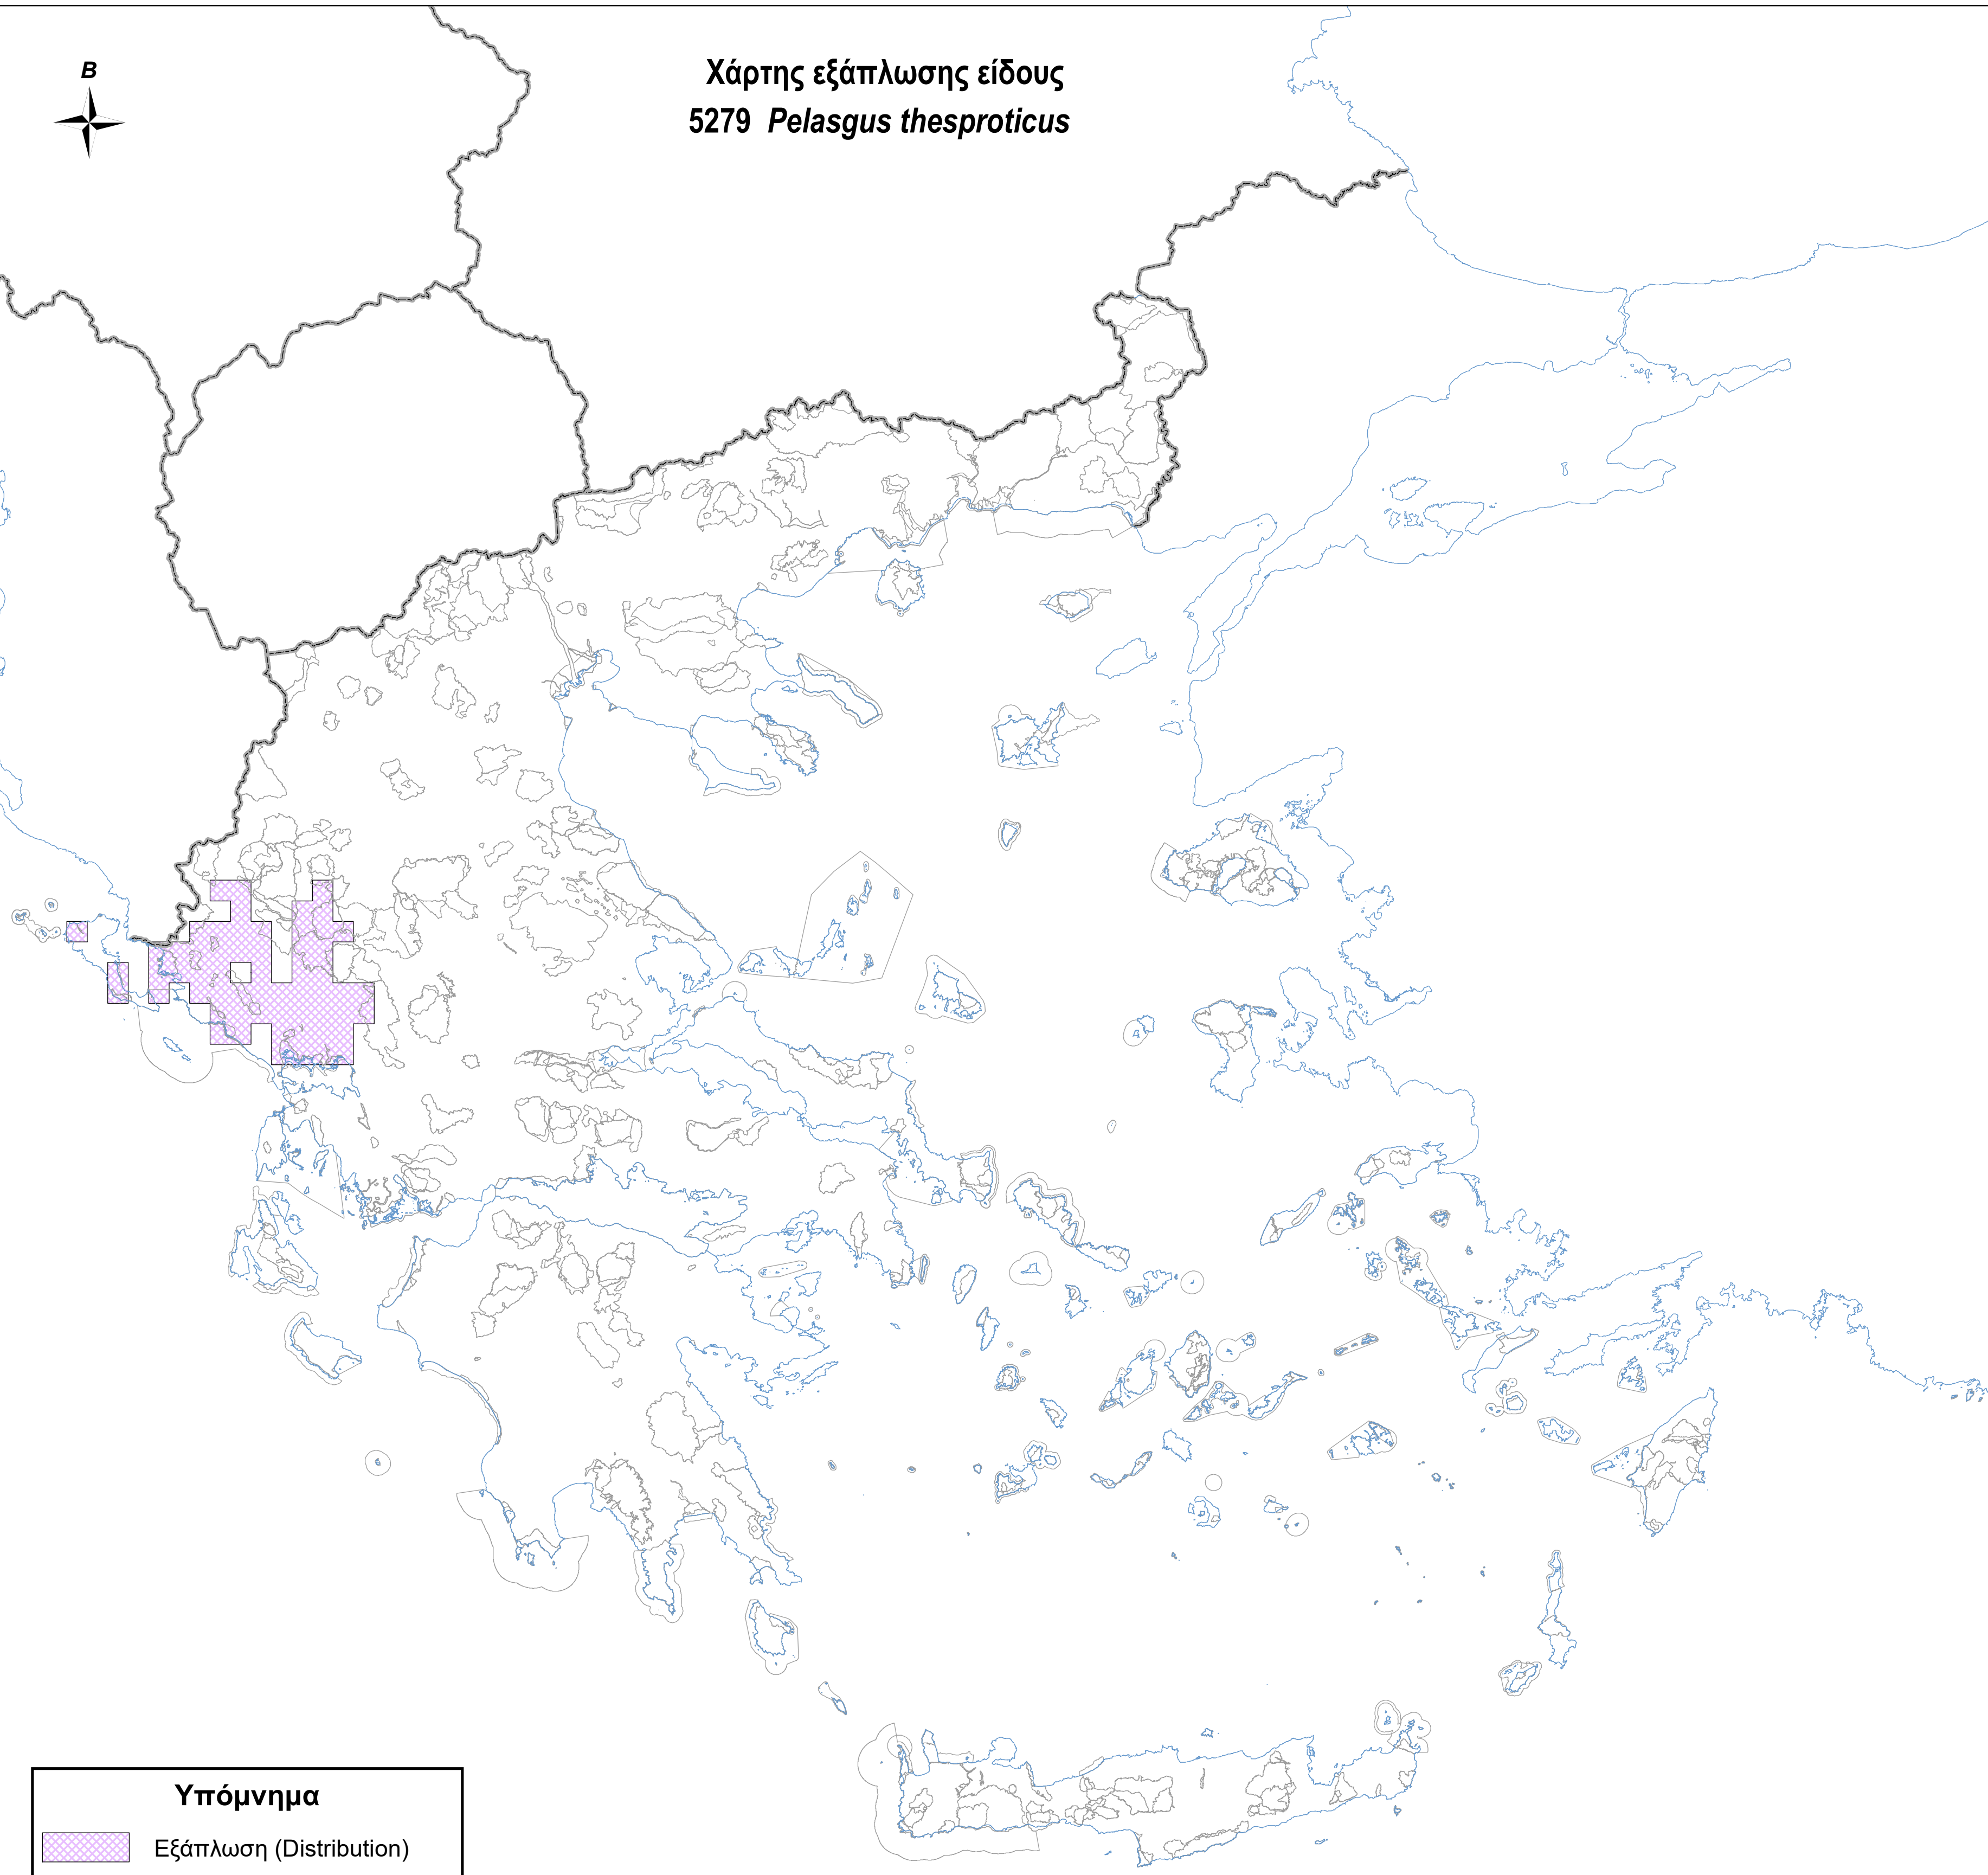

Χάρτης εξάπλωσης είδους  
5279 *Pelagus thespoticus*

**Υπόμνημα**

-  Εξάπλωση (Distribution)
-  Όρια περιοχών Natura 2000
-  Ακτογραμμή
-  Σύνορα