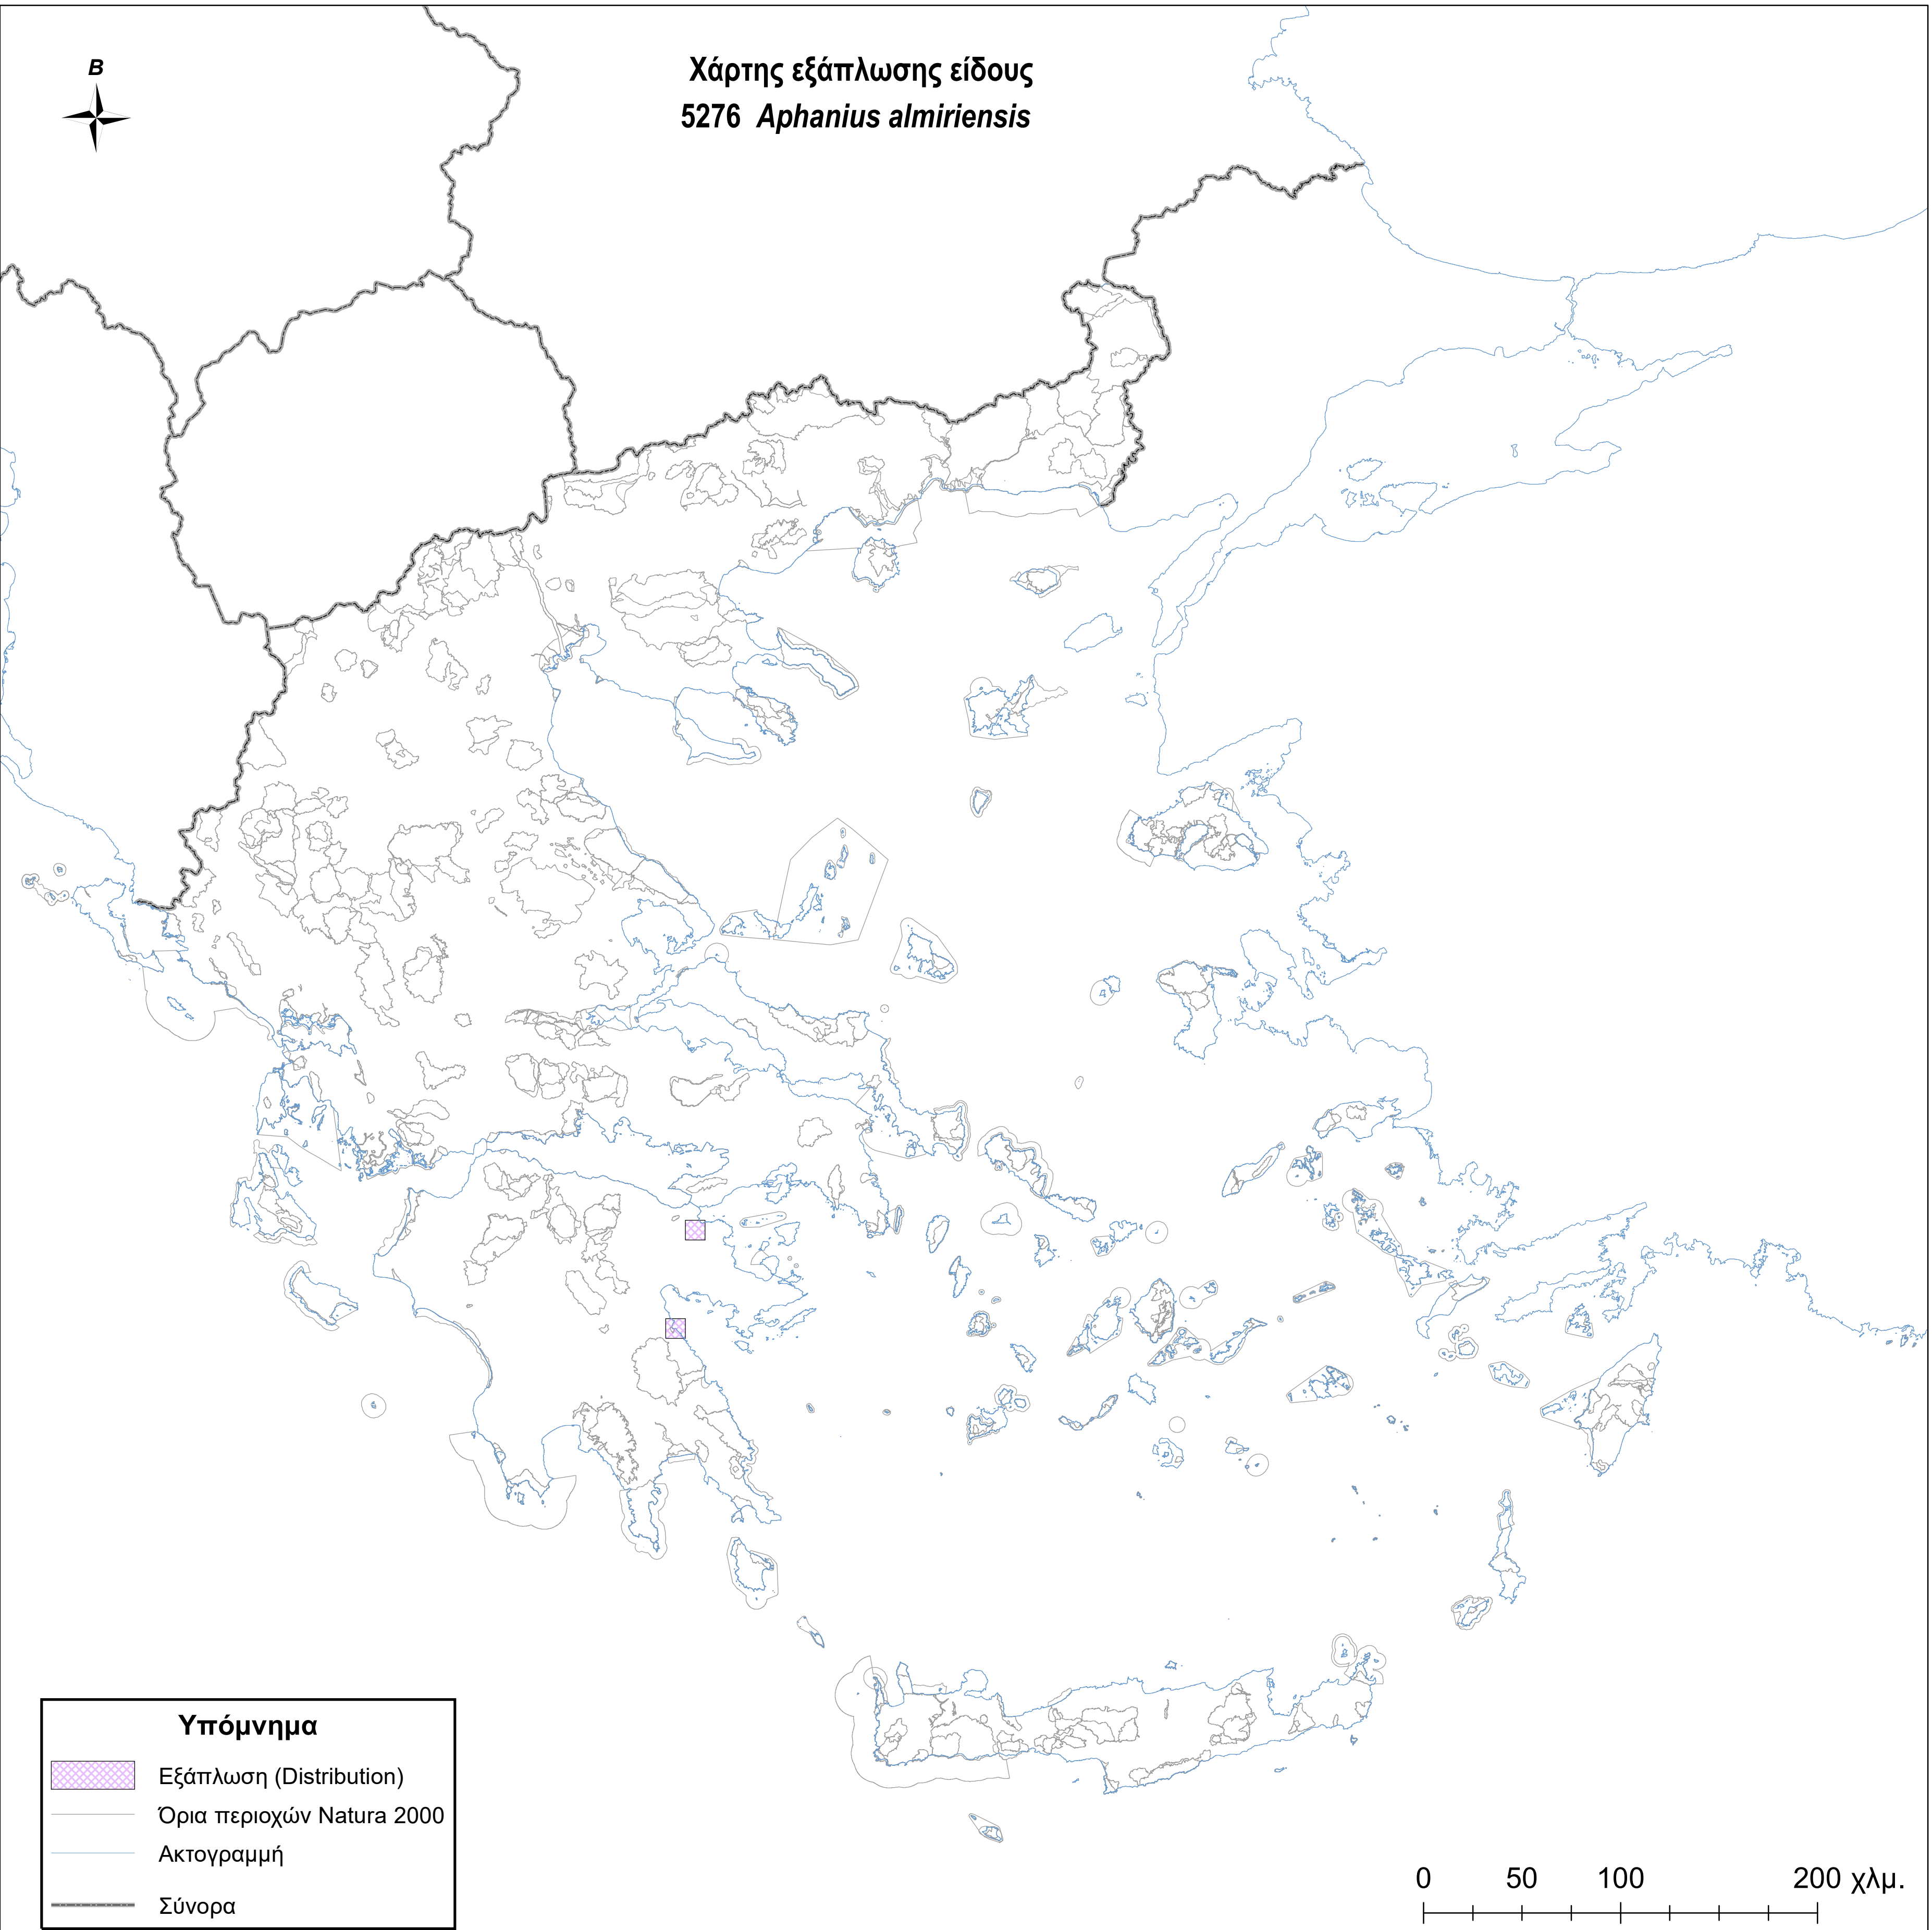

Χάρτης εξάπλωσης είδους
5276 *Aphanius almiriensis*

Υπόμνημα

-  Εξάπλωση (Distribution)
-  Όρια περιοχών Natura 2000
-  Ακτογραμμή
-  Σύνορα

0 50 100 200 χλμ.