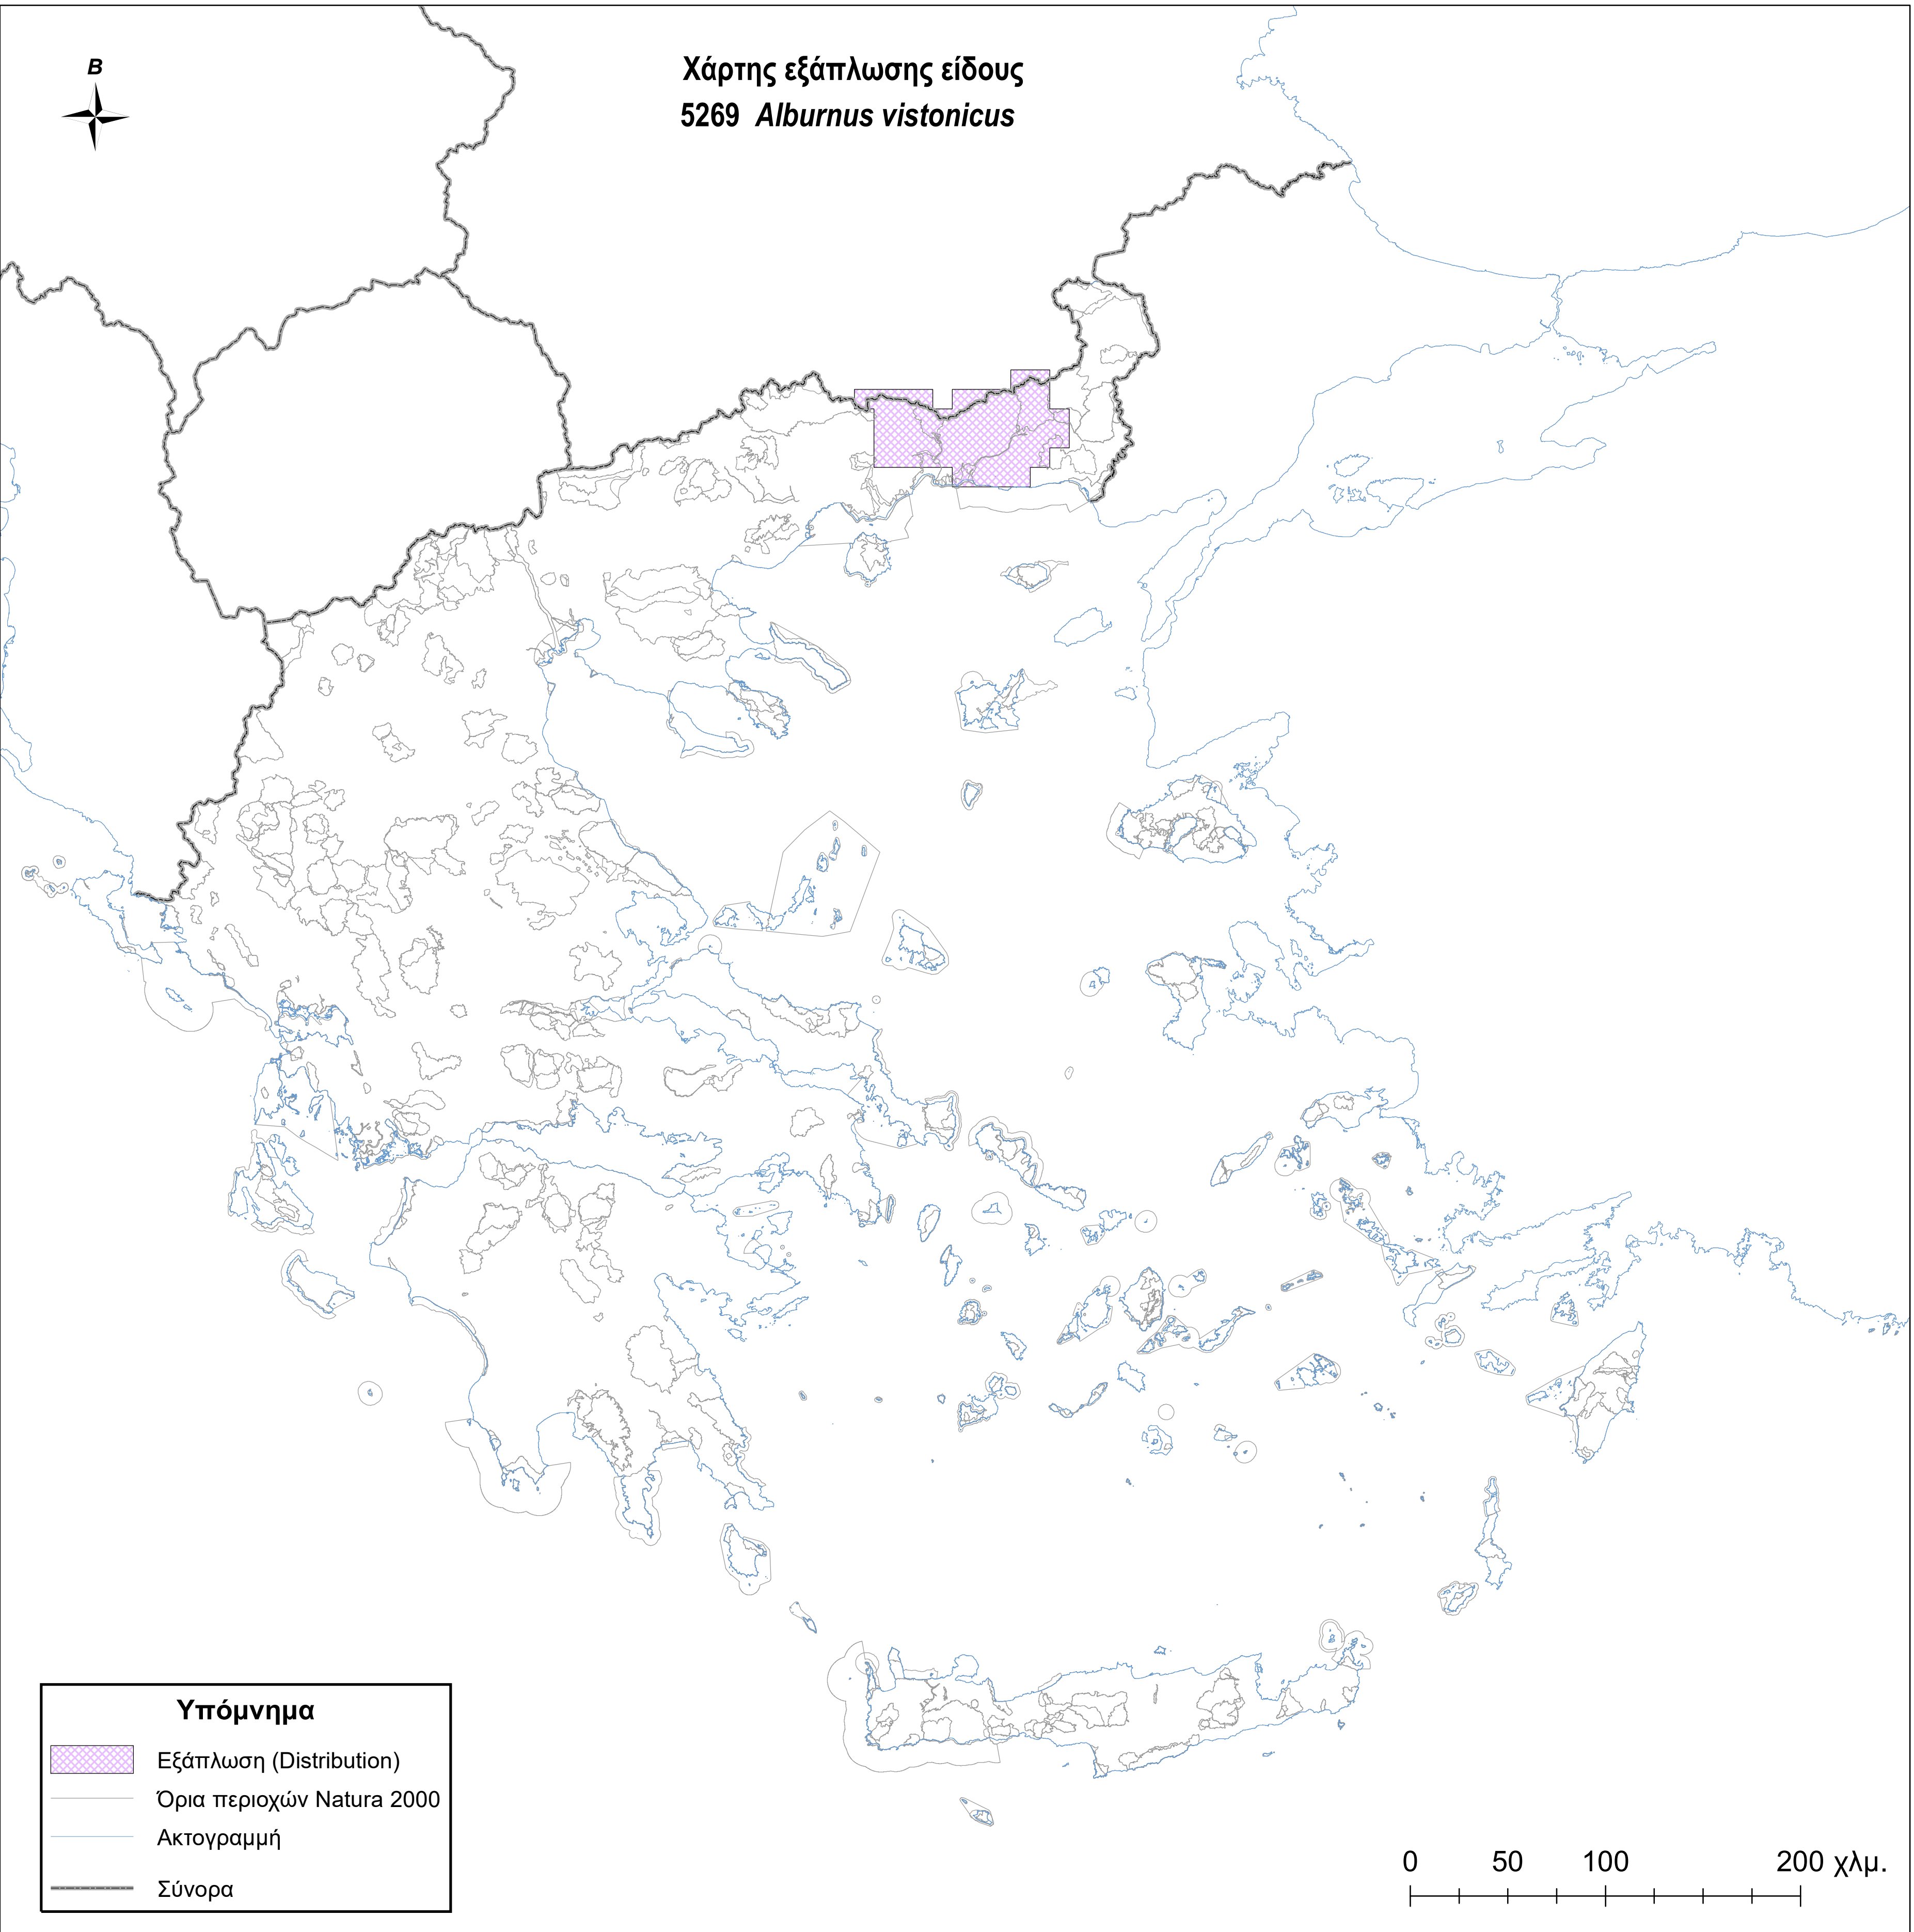

Χάρτης εξάπλωσης είδους
5269 *Alburnus vistonicus*

Υπόμνημα

-  Εξάπλωση (Distribution)
-  Όρια περιοχών Natura 2000
-  Ακτογραμμή
-  Σύνορα