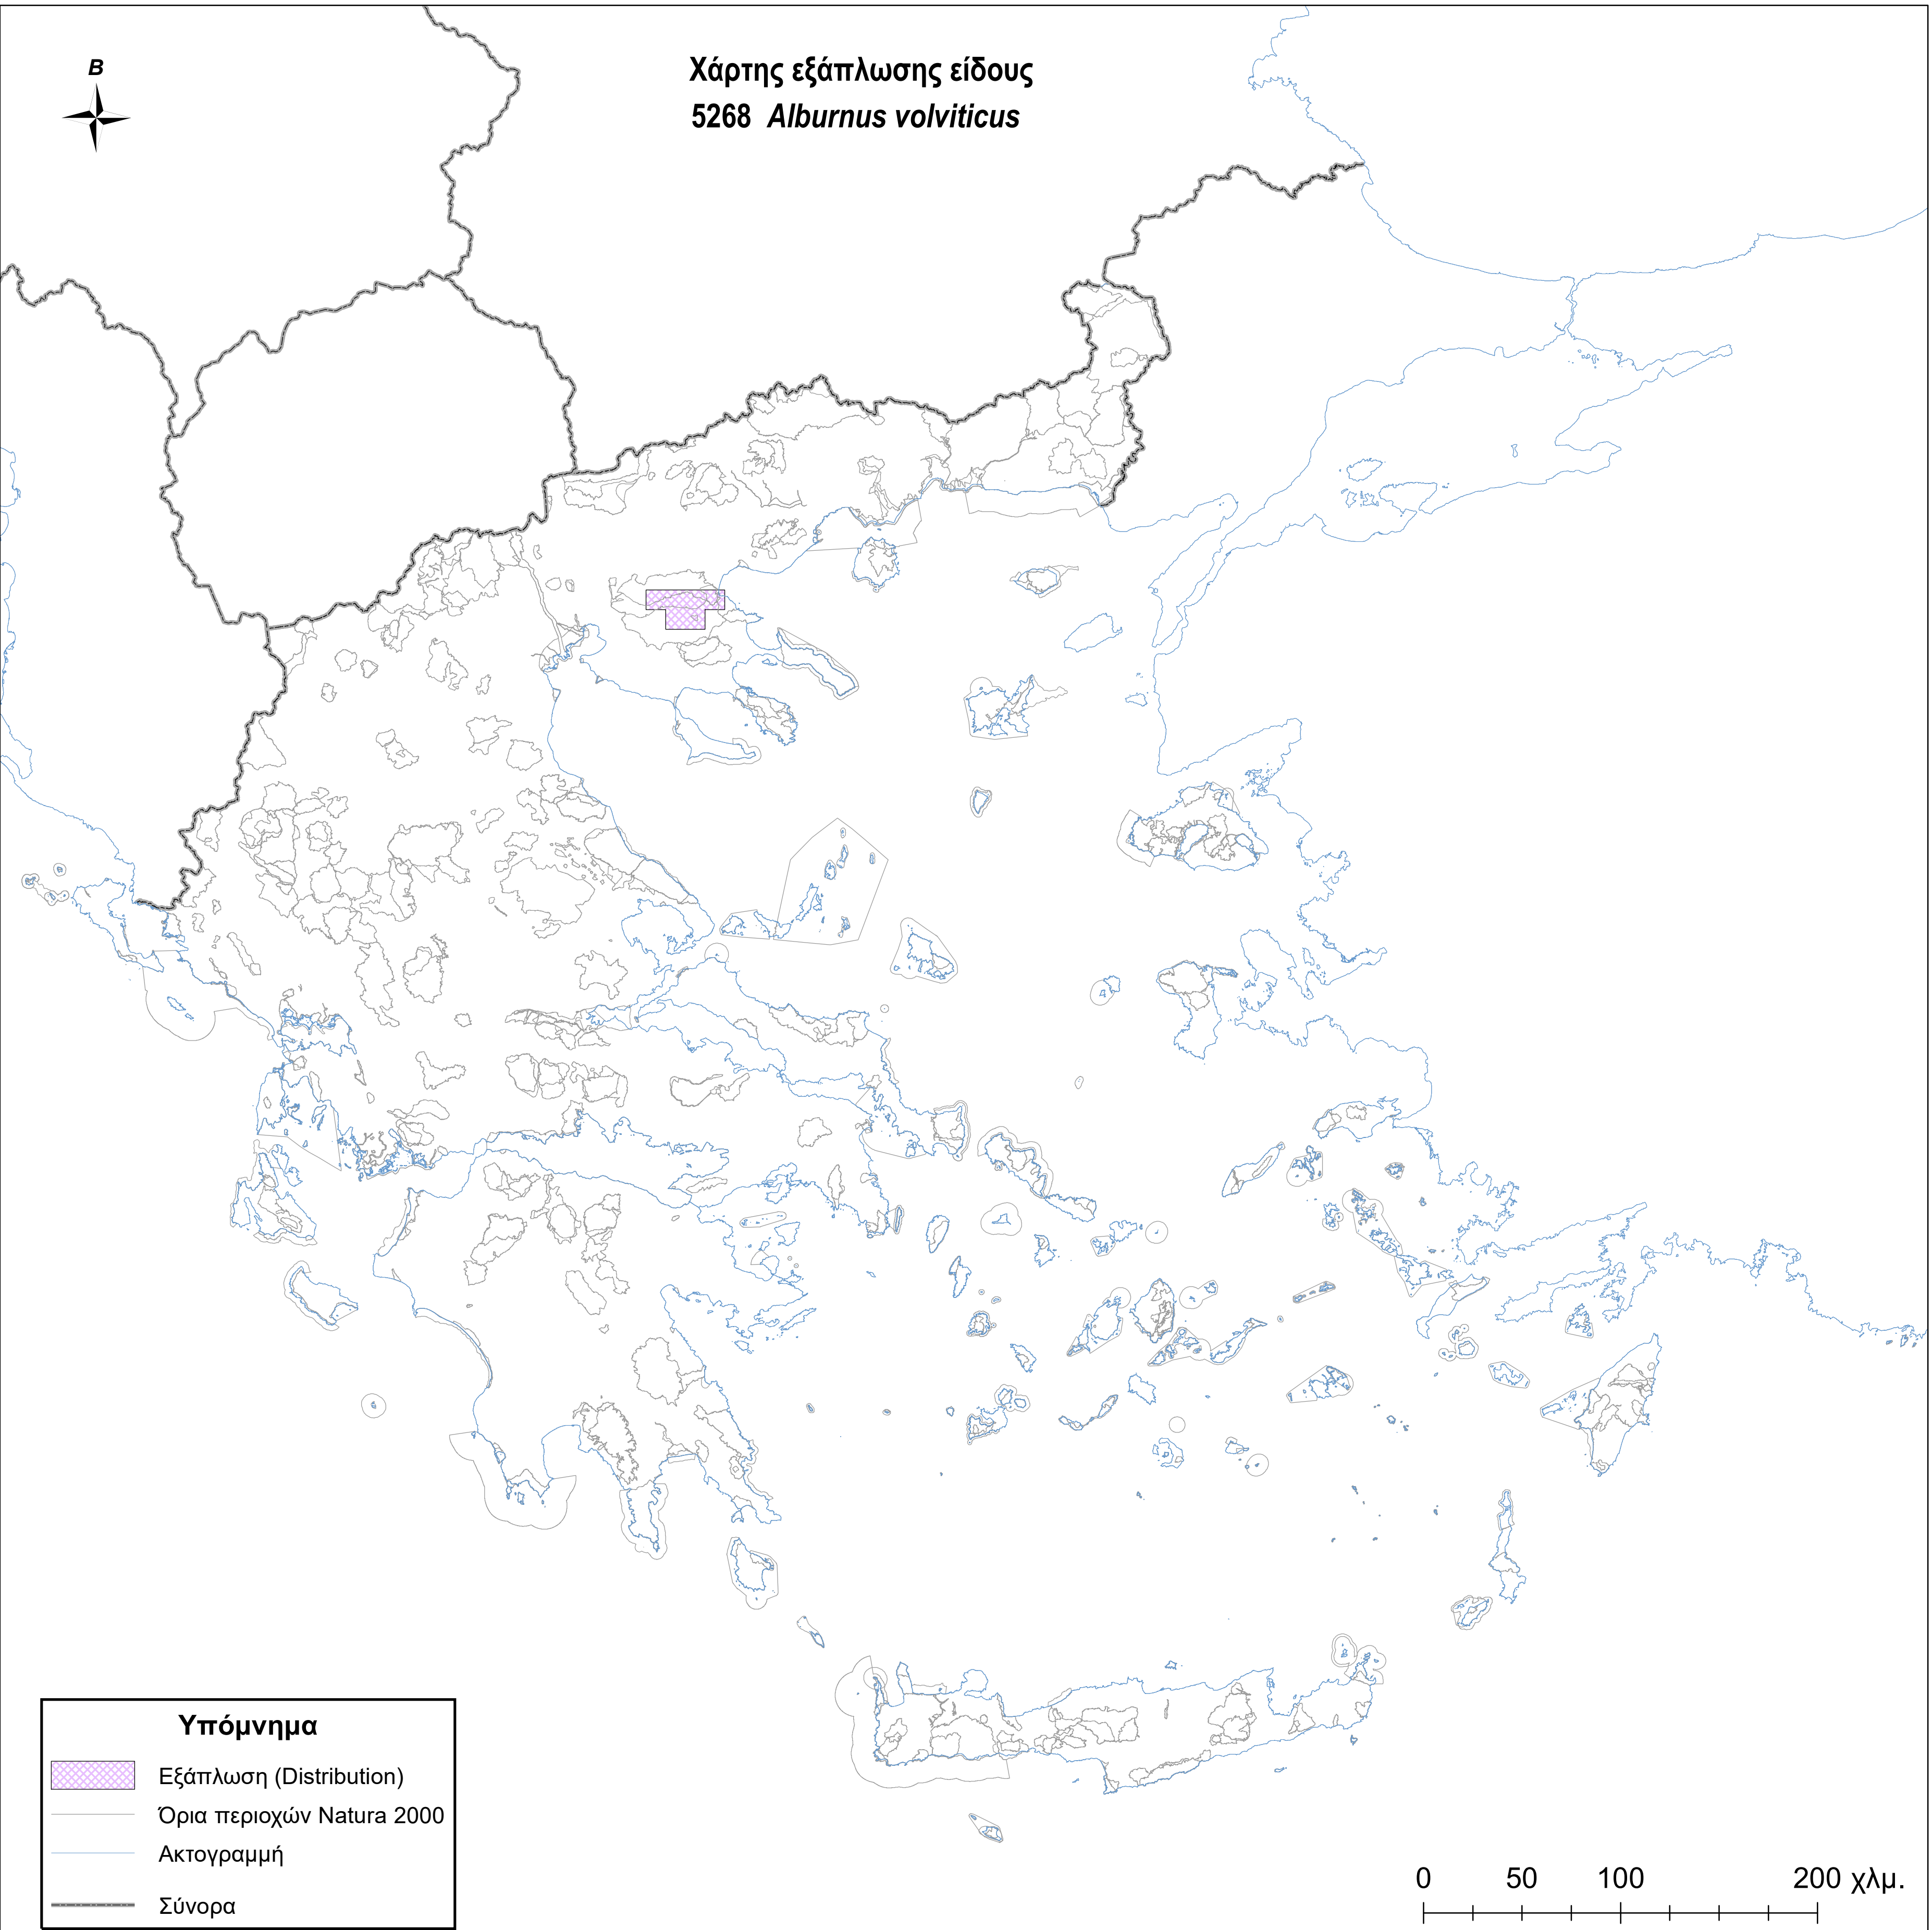

Χάρτης εξάπλωσης είδους  
5268 *Alburnus volviticus*

**Υπόμνημα**

-  Εξάπλωση (Distribution)
-  Όρια περιοχών Natura 2000
-  Ακτογραμμή
-  Σύνορα

0 50 100 200 χλμ.