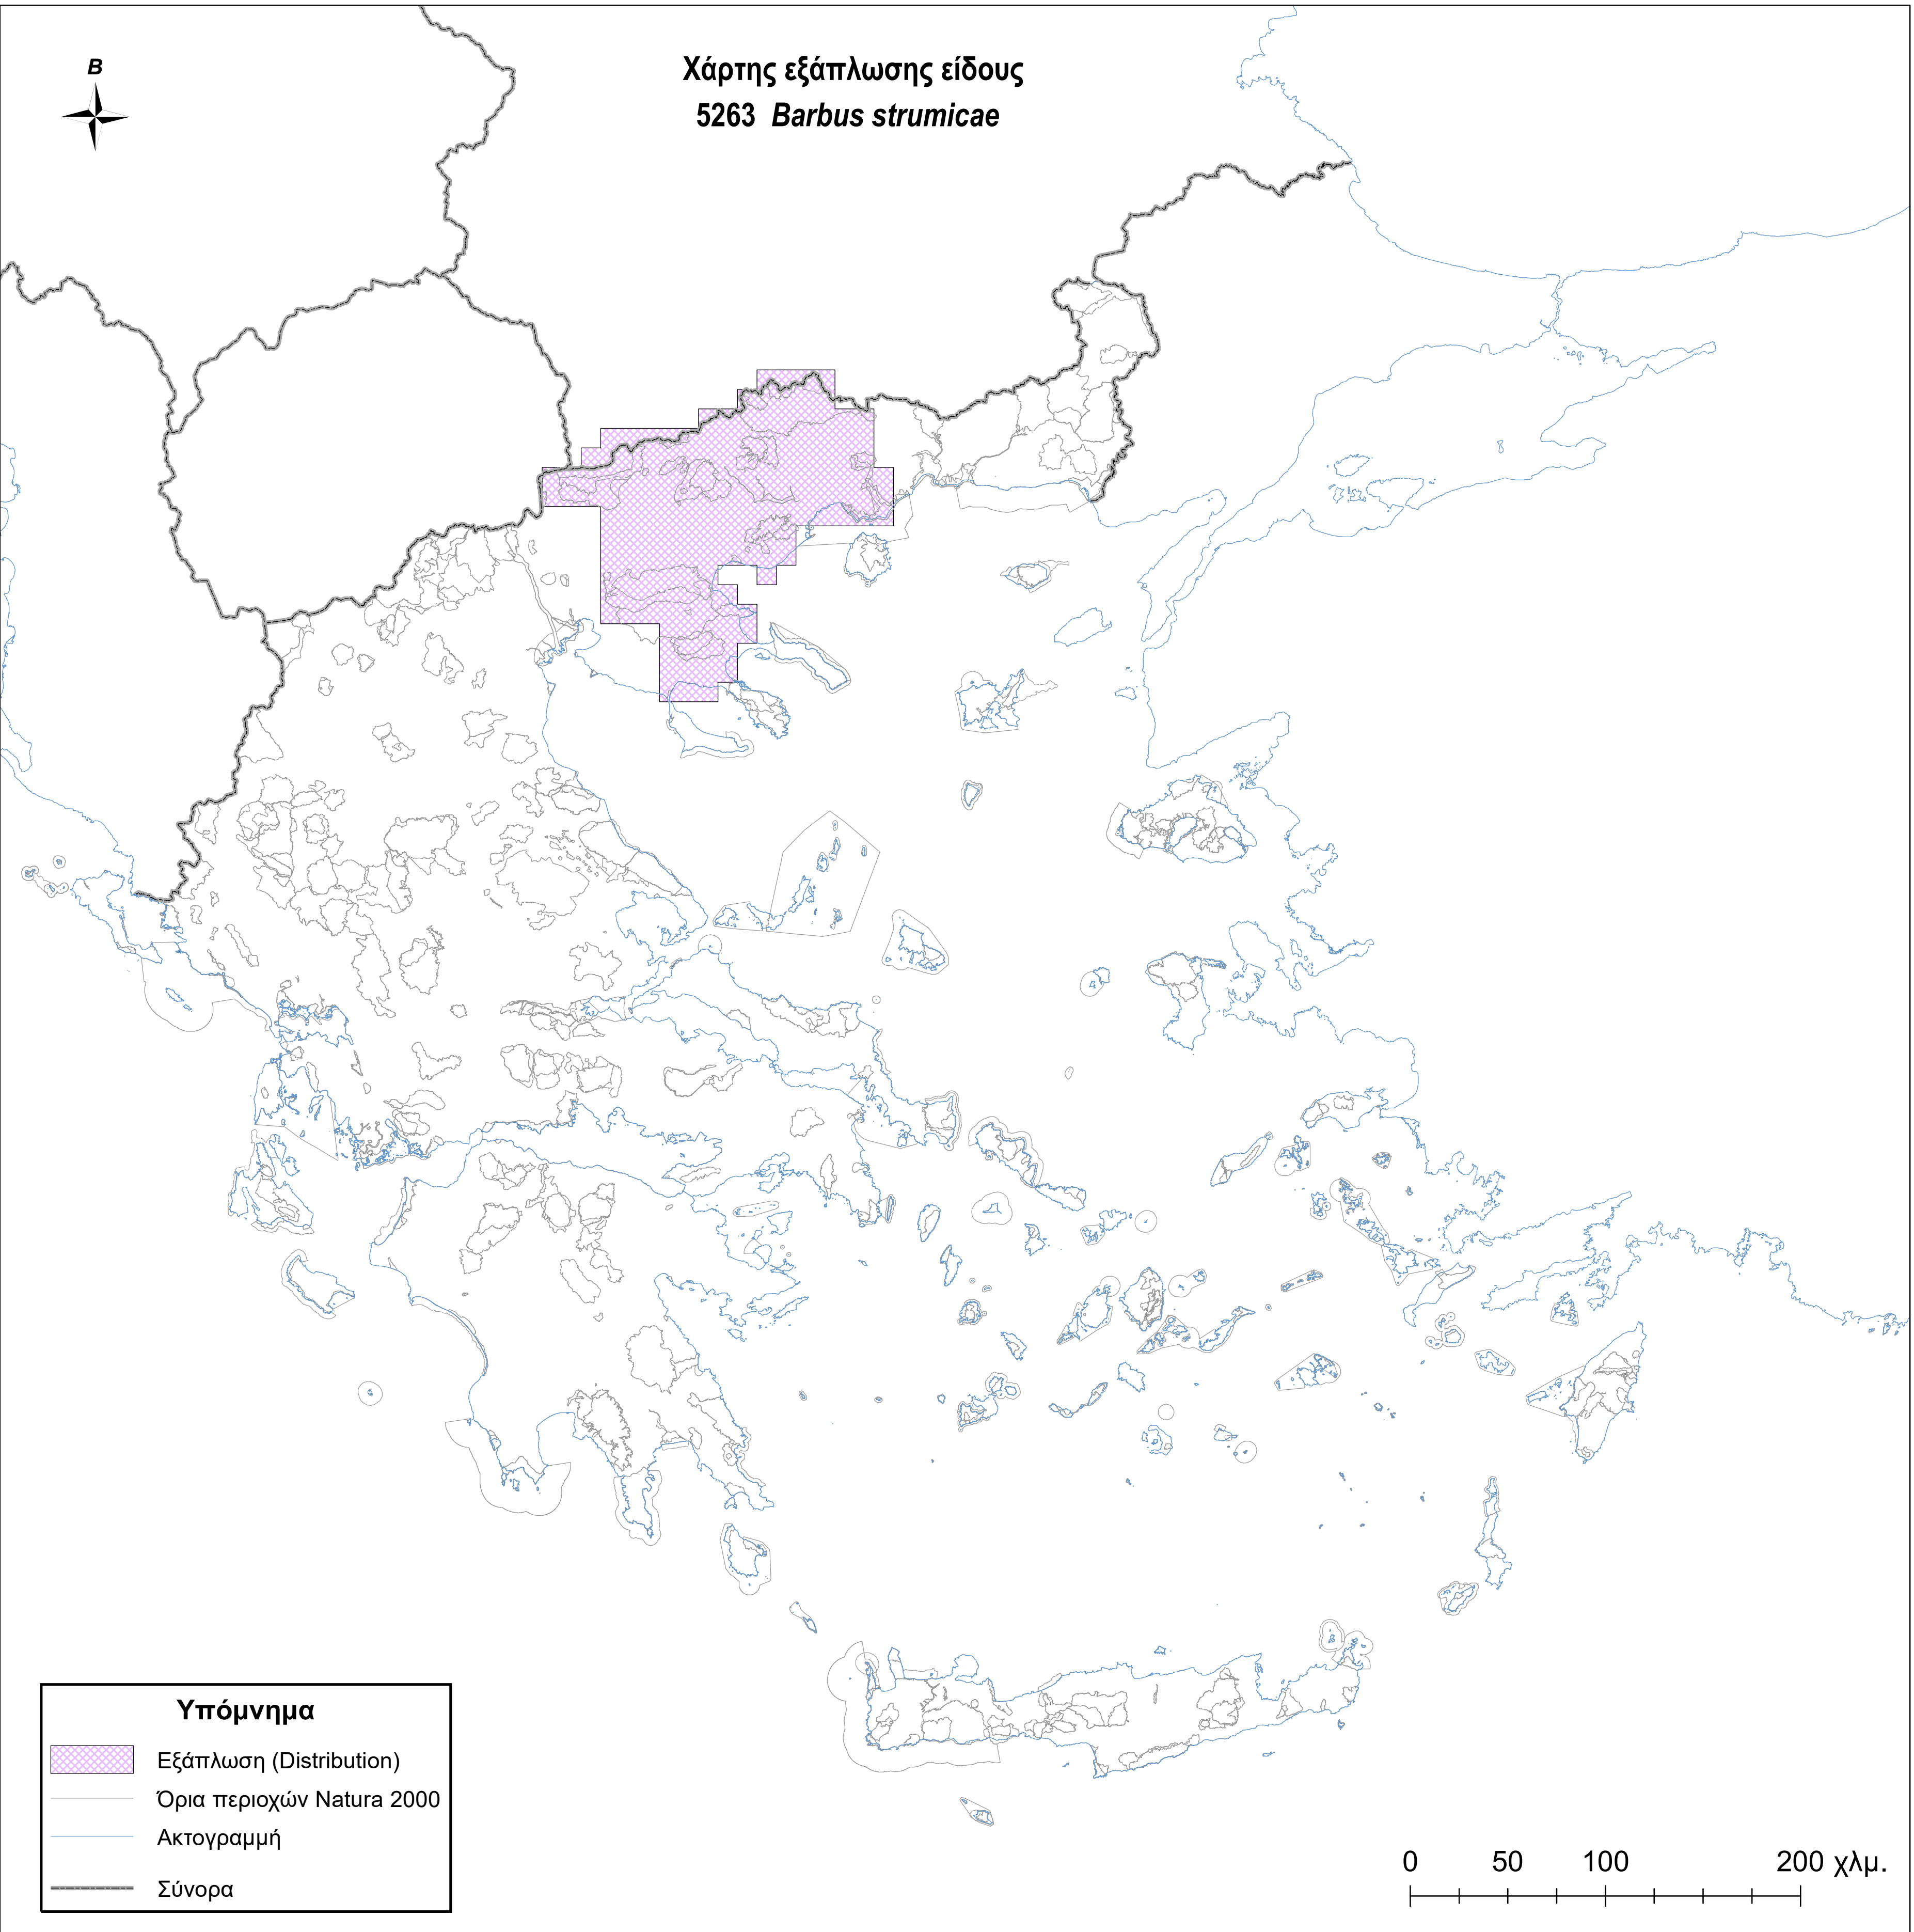

Χάρτης εξάπλωσης είδους  
5263 *Barbus strumicae*

**Υπόμνημα**

-  Εξάπλωση (Distribution)
-  Όρια περιοχών Natura 2000
-  Ακτογραμμή
-  Σύνορα