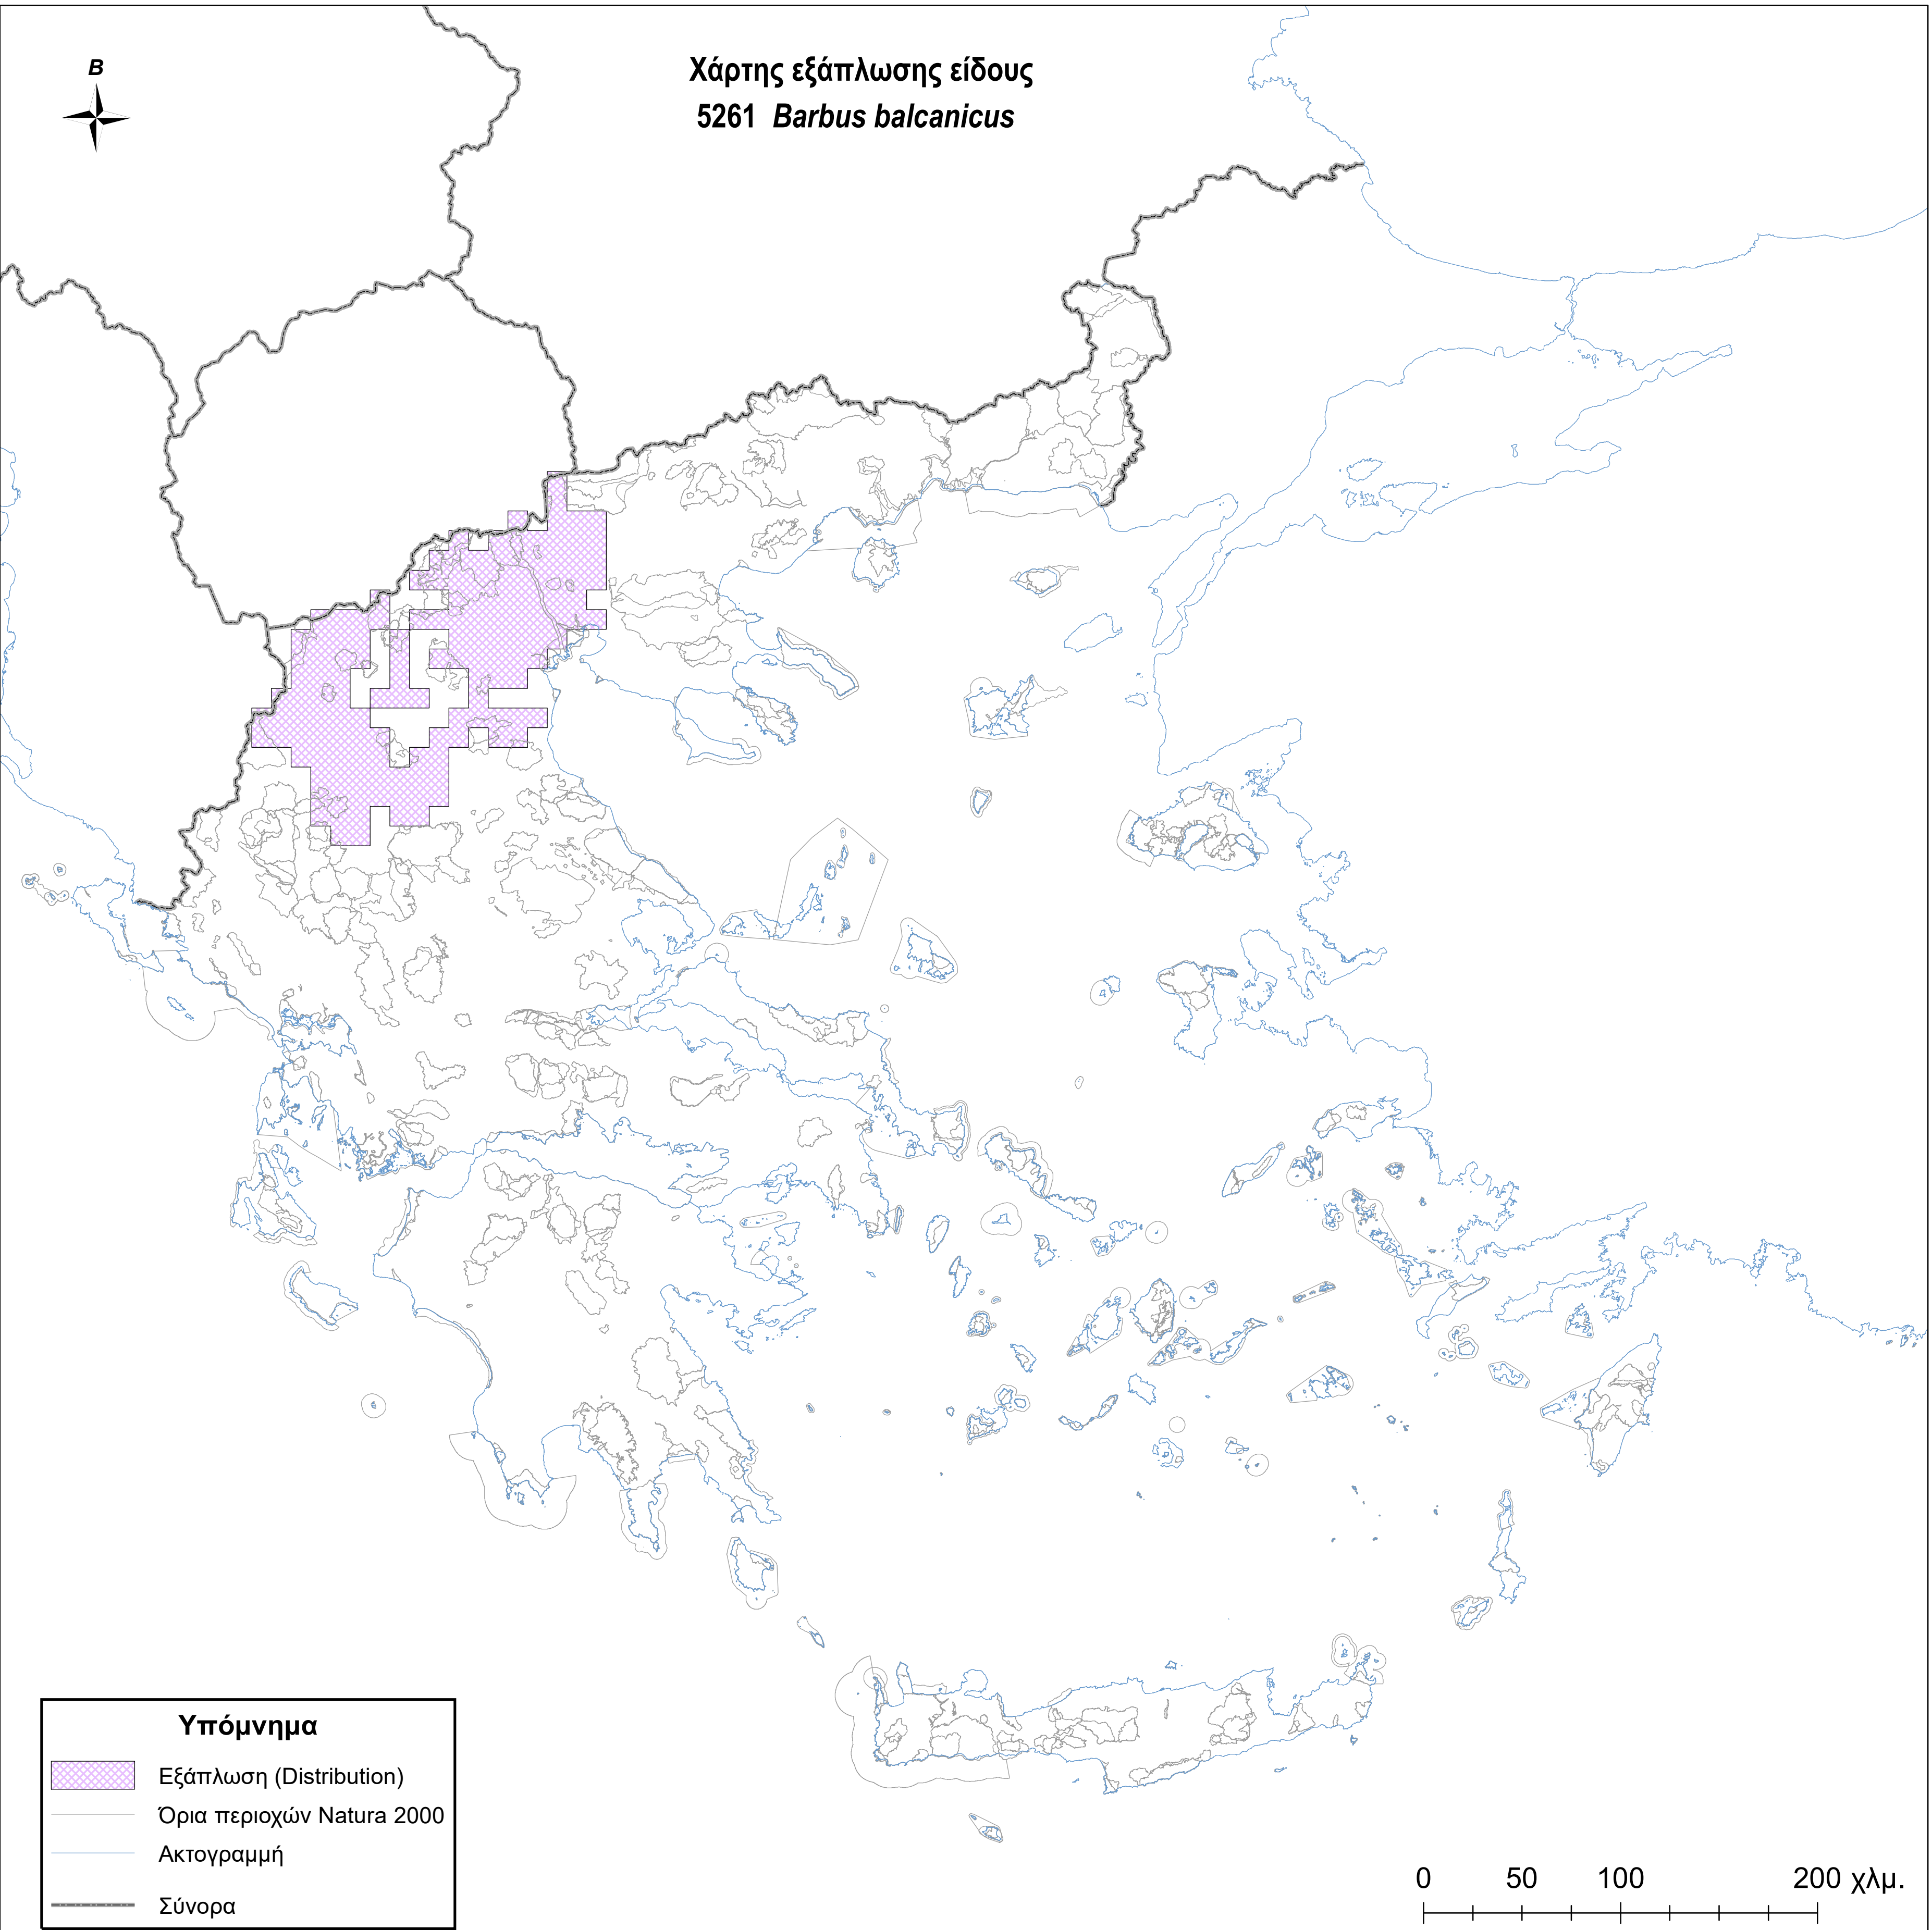

Χάρτης εξάπλωσης είδους  
5261 *Barbus balcanicus*

**Υπόμνημα**

-  Εξάπλωση (Distribution)
-  Όρια περιοχών Natura 2000
-  Ακτογραμμή
-  Σύνορα

0 50 100 200 χλμ.