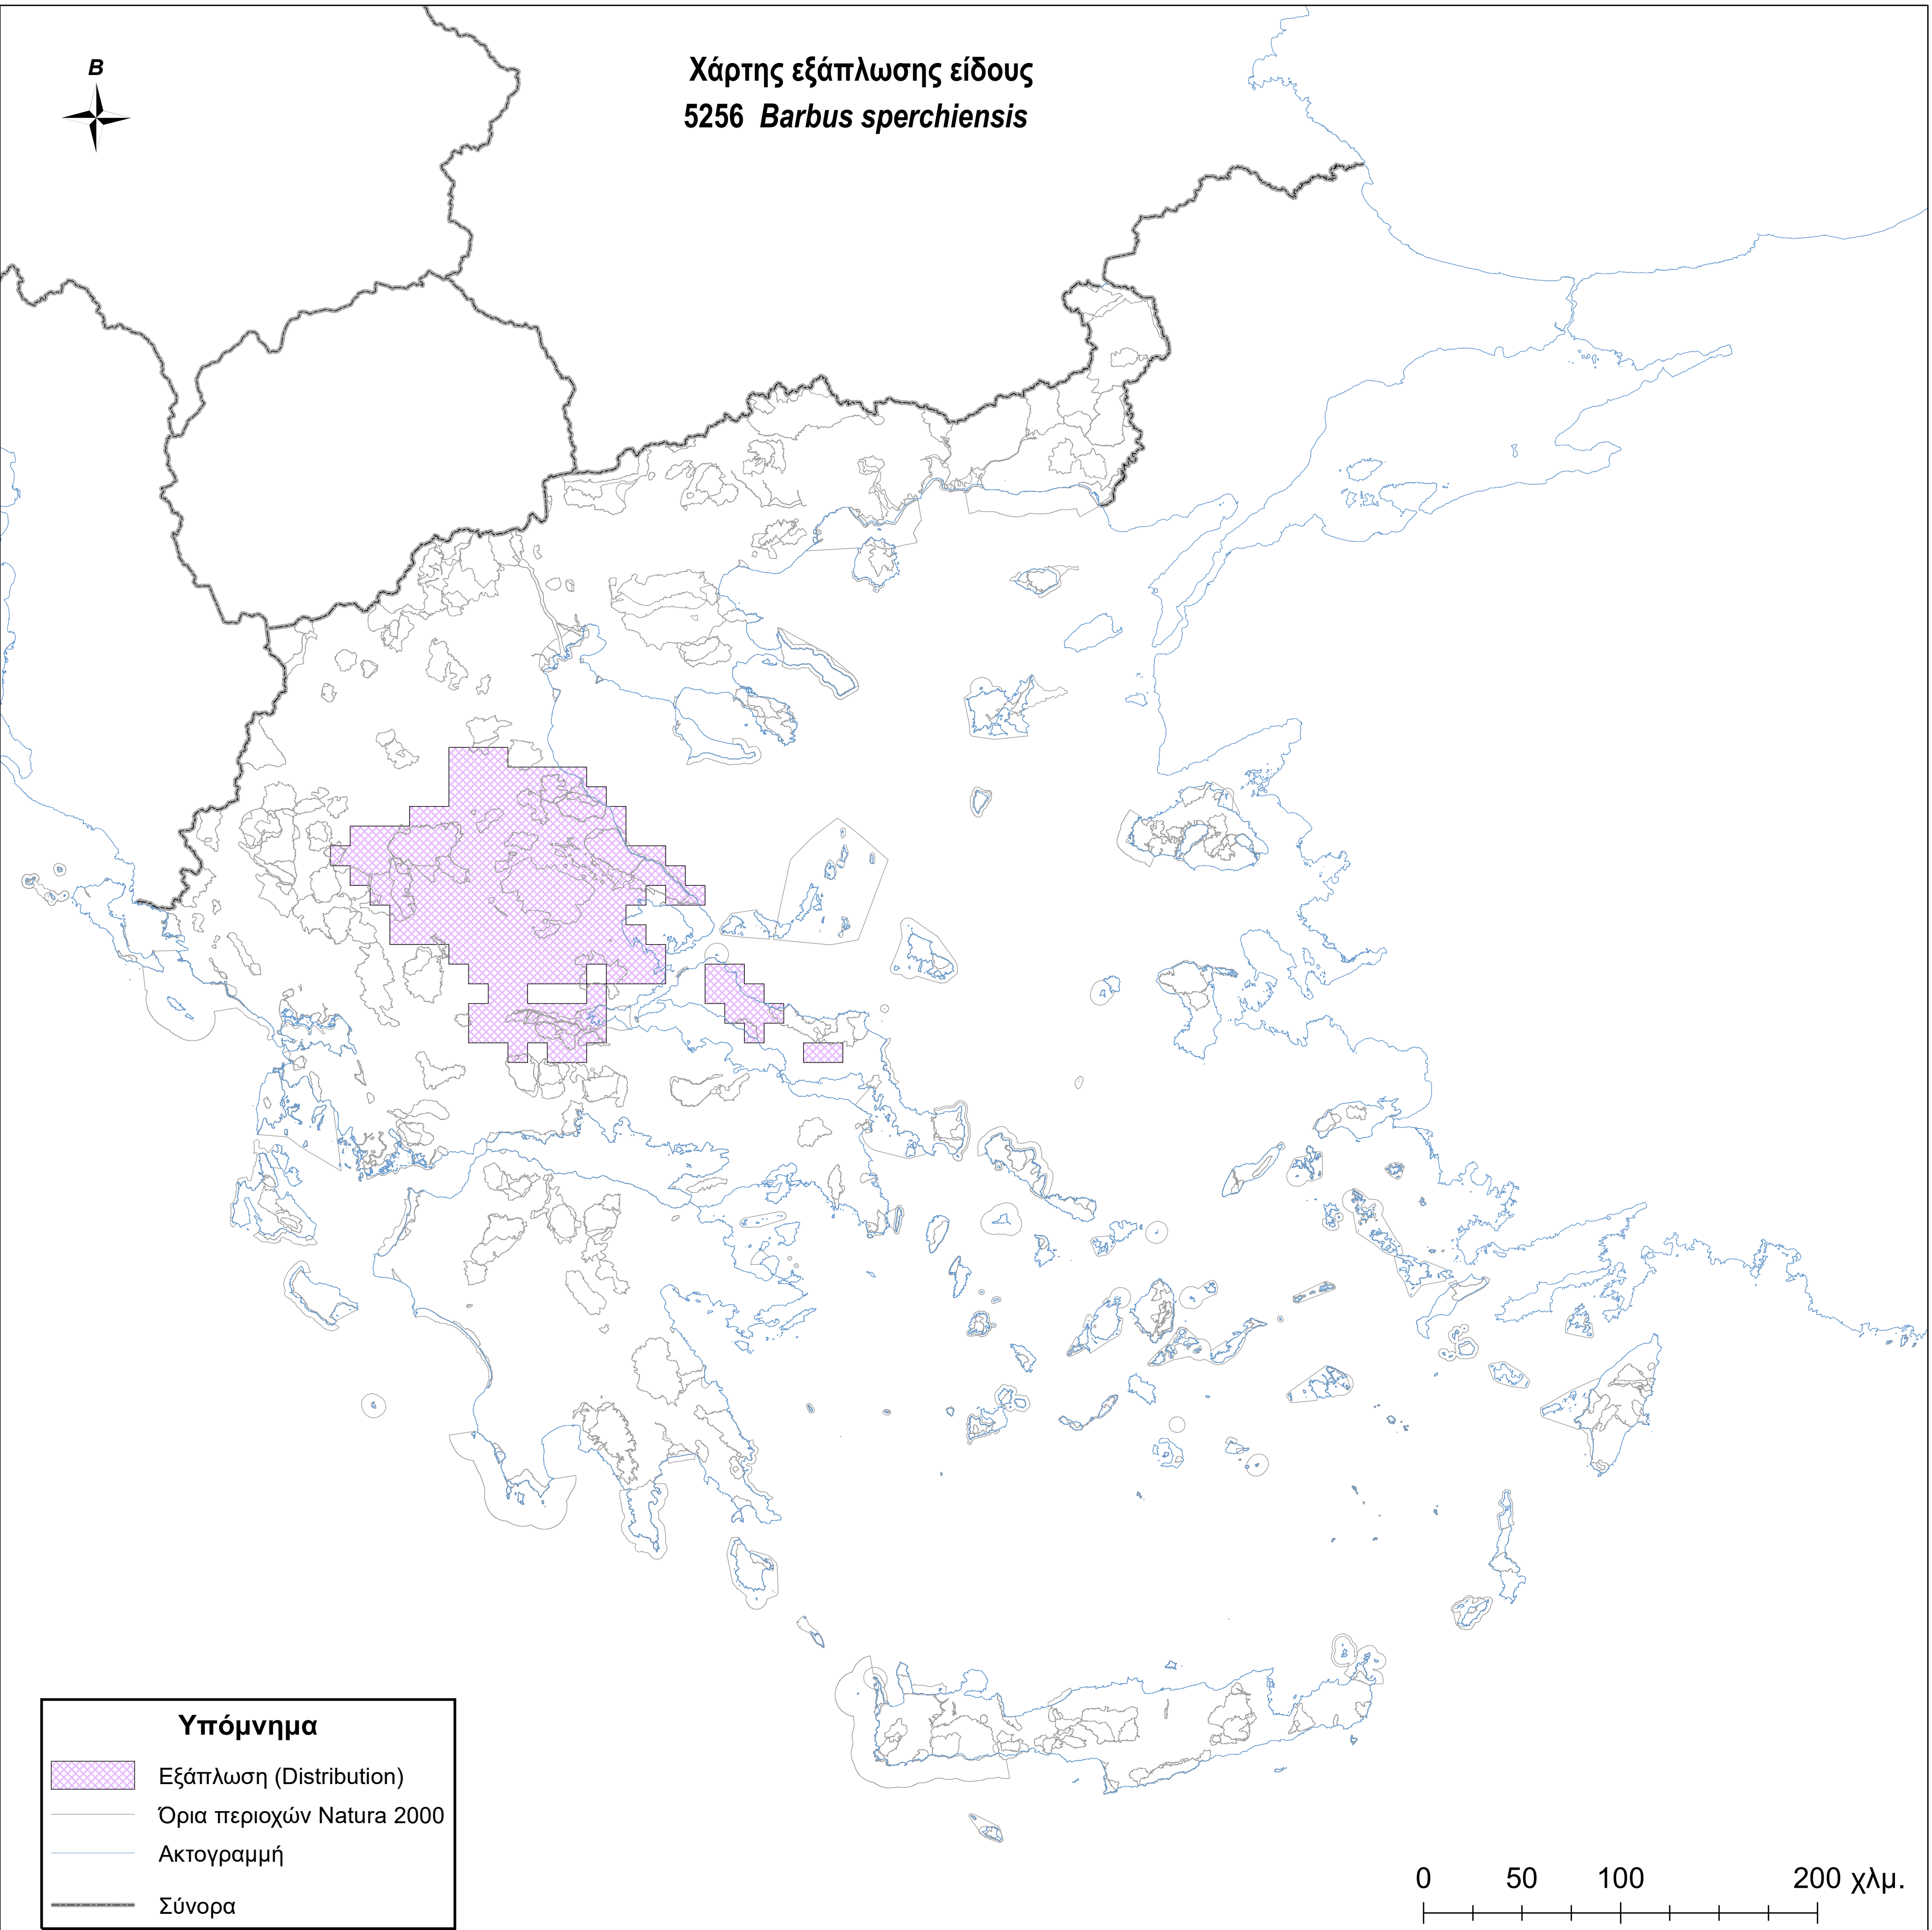

Χάρτης εξάπλωσης είδους
5256 *Barbus sperchiensis*

Υπόμνημα

-  Εξάπλωση (Distribution)
-  Όρια περιοχών Natura 2000
-  Ακτογραμμή
-  Σύνορα