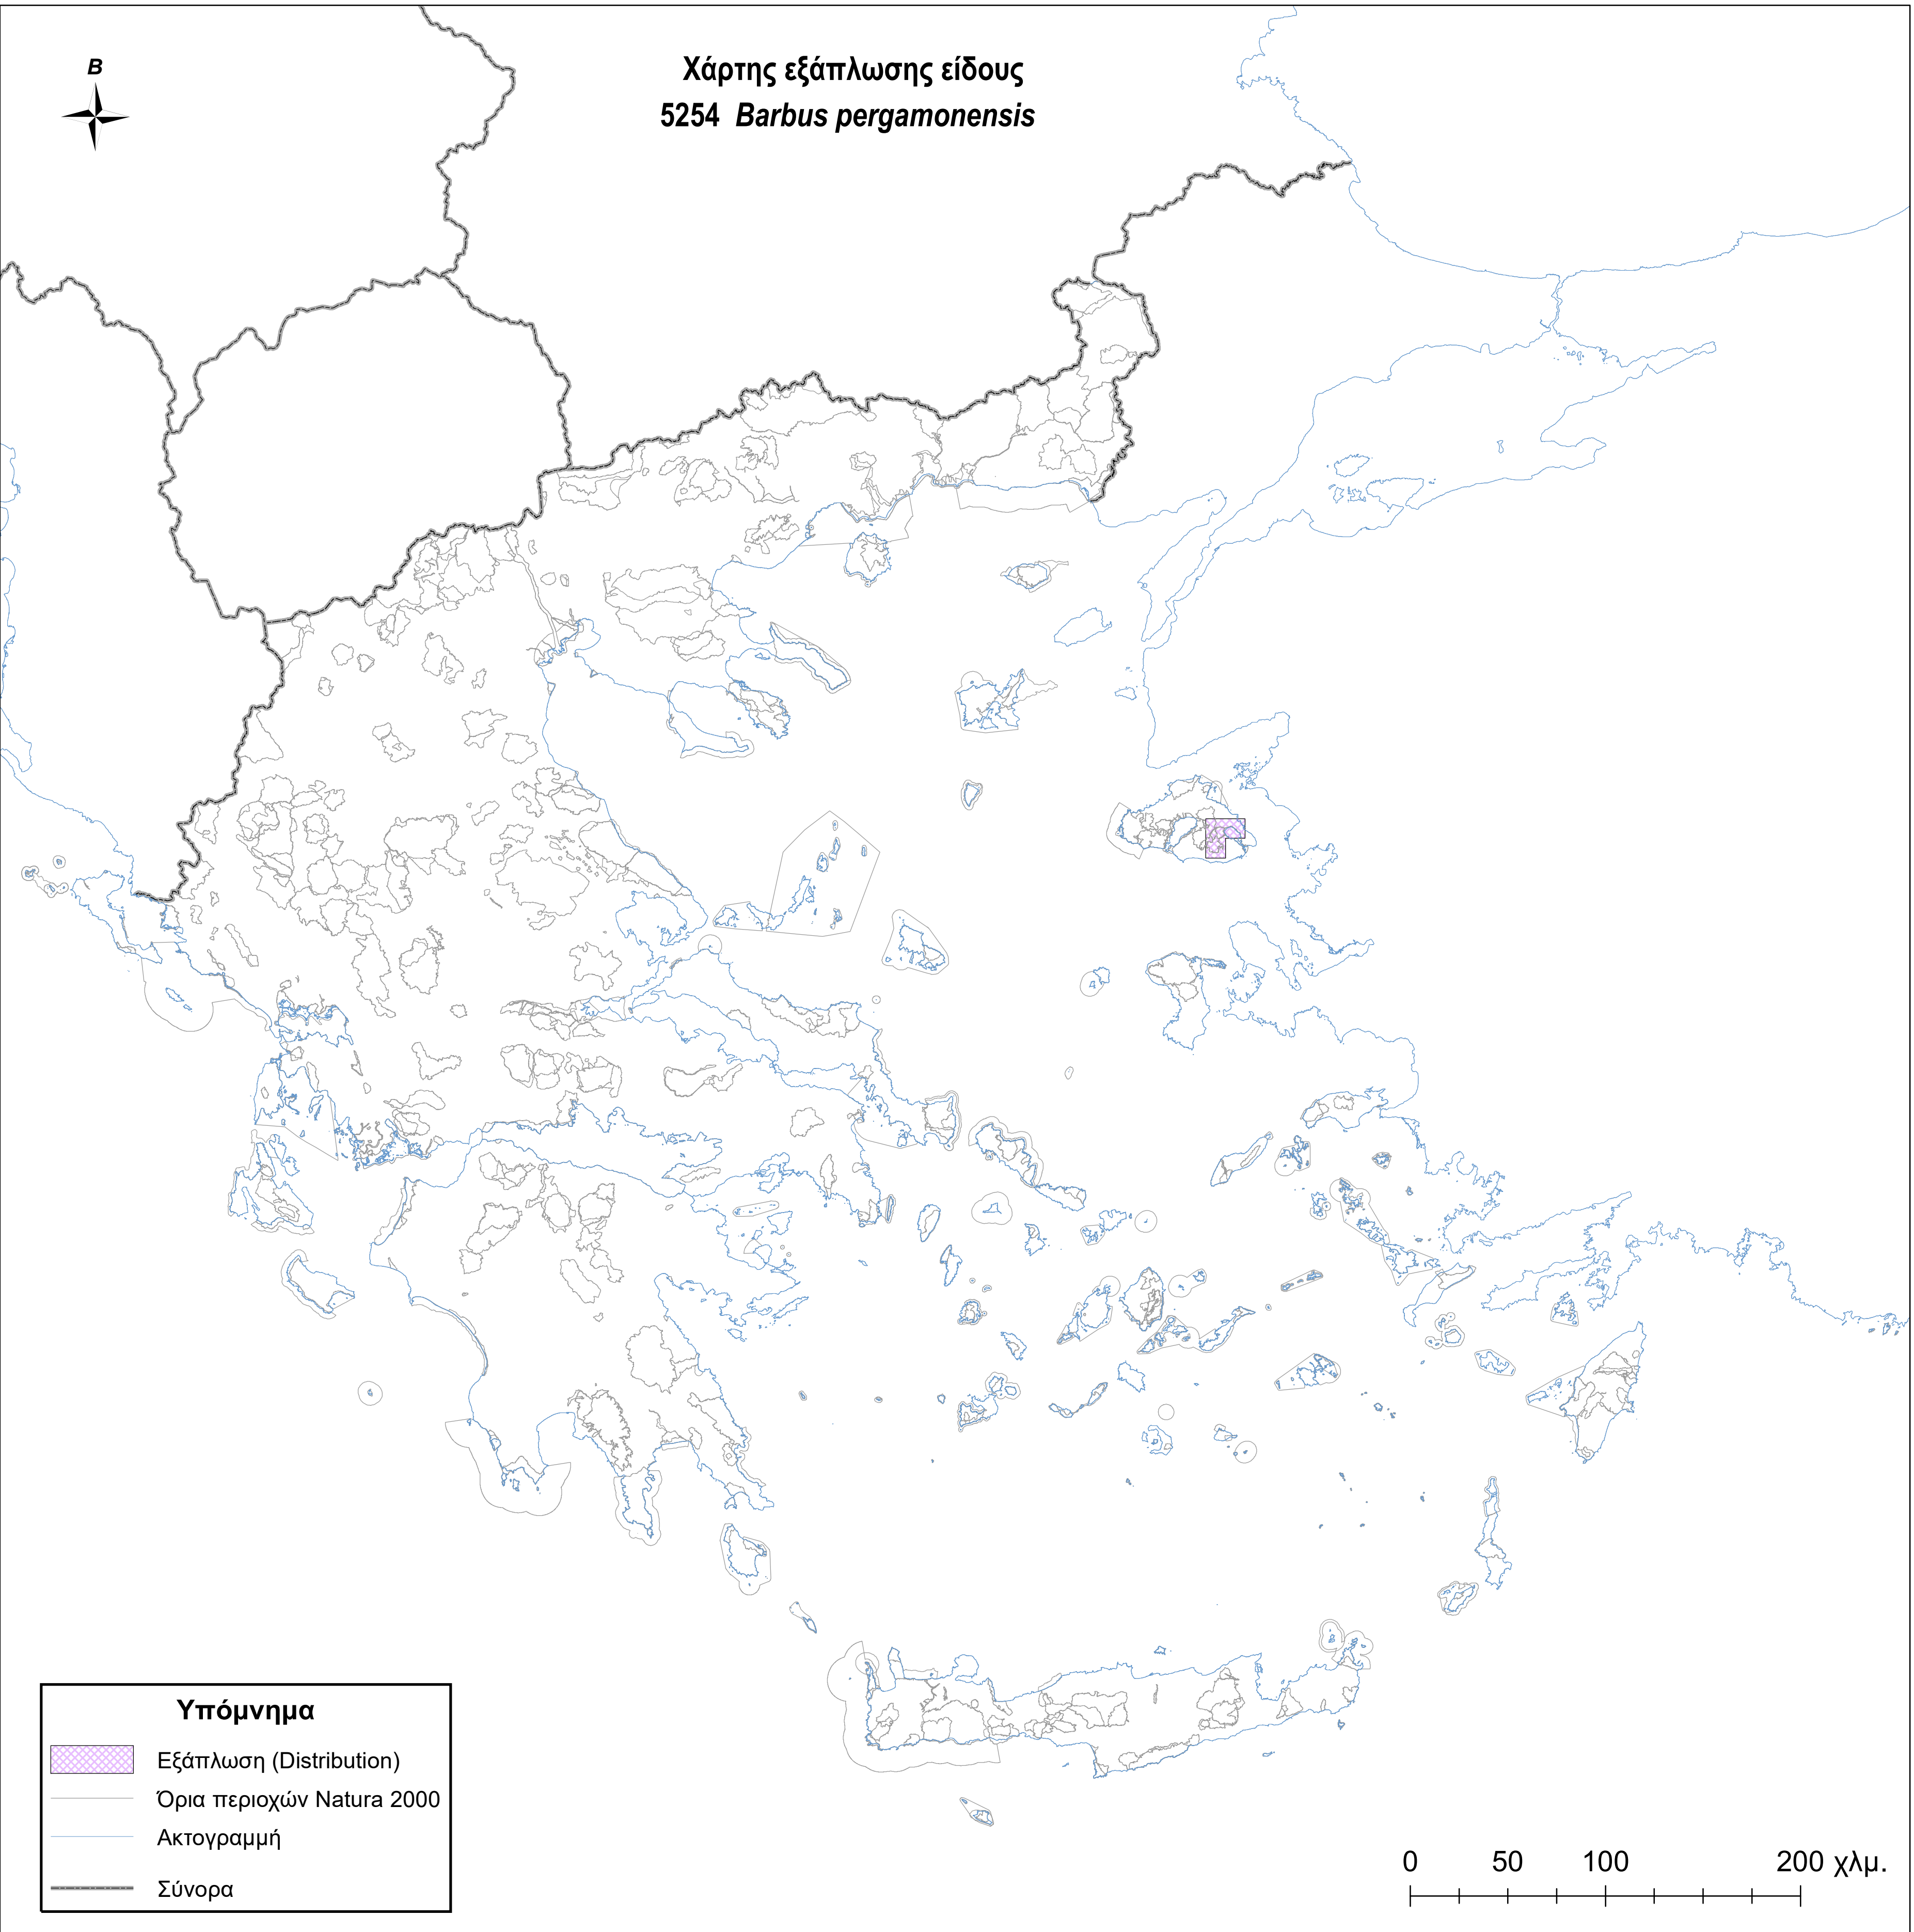

Χάρτης εξάπλωσης είδους
5254 *Barbus pergamonensis*

Υπόμνημα

-  Εξάπλωση (Distribution)
-  Όρια περιοχών Natura 2000
-  Ακτογραμμή
-  Σύνορα

0 50 100 200 χλμ.