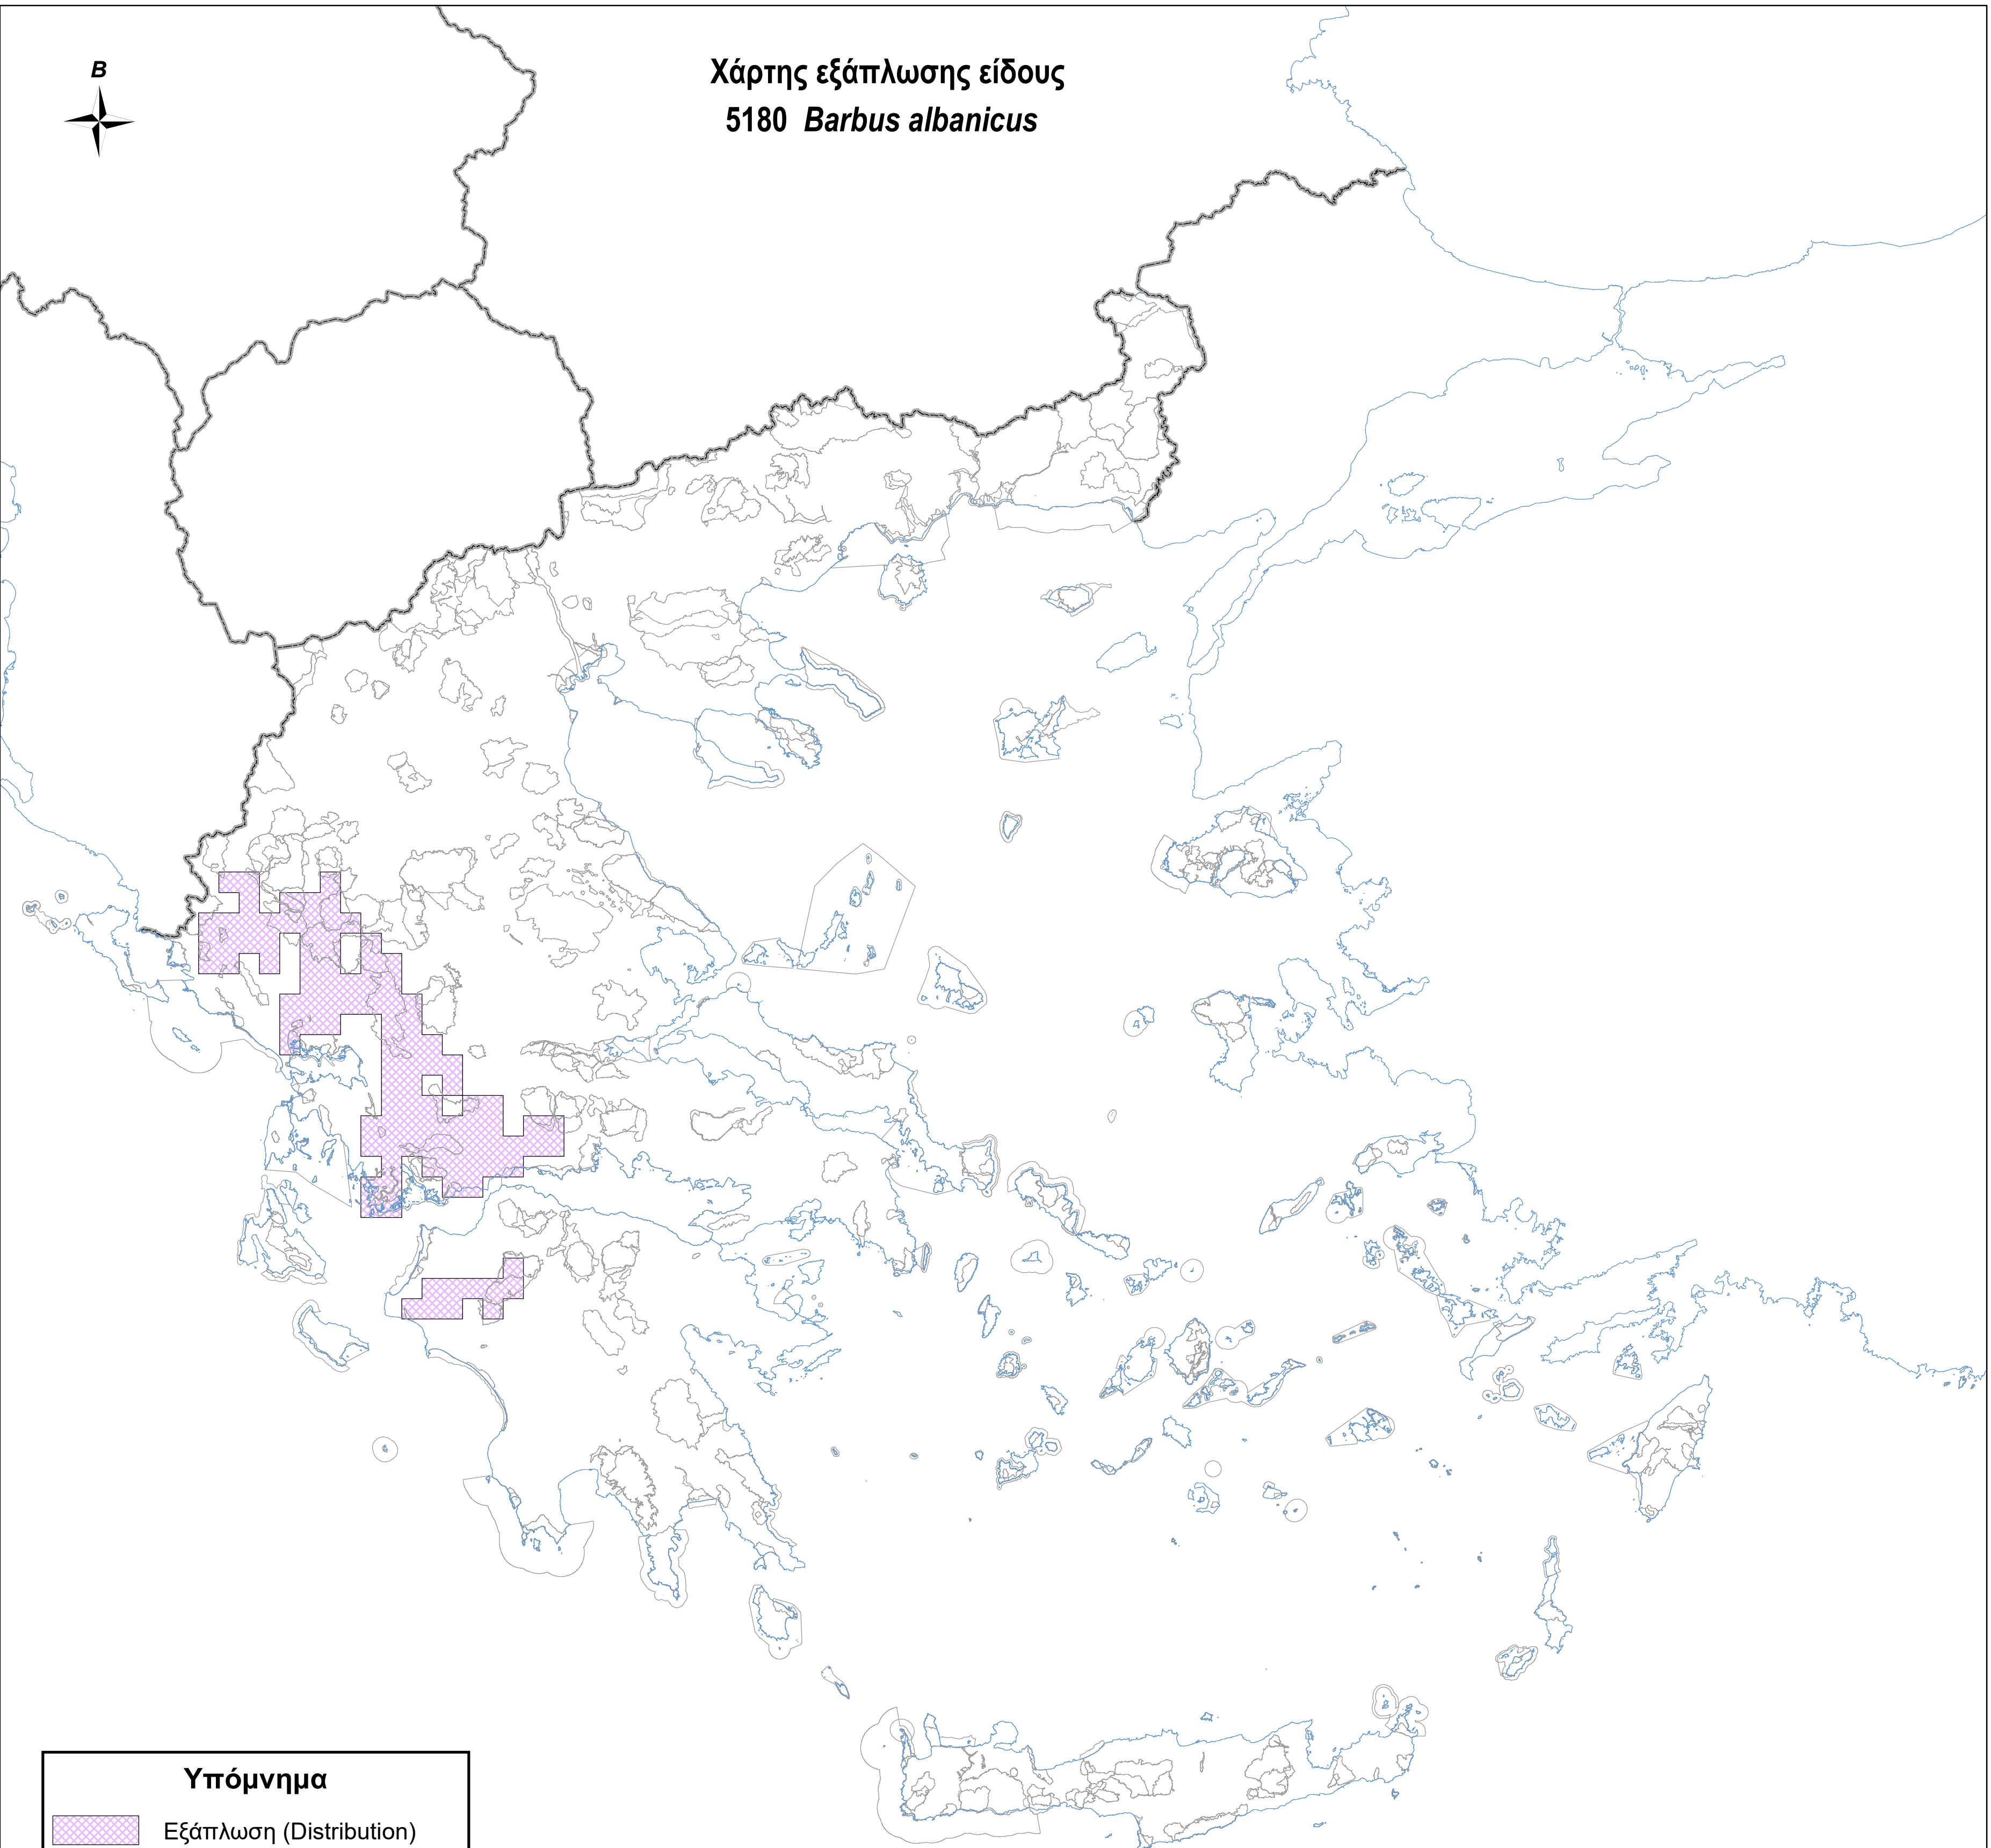

Χάρτης εξάπλωσης είδους  
5180 *Barbus albanicus*

**Υπόμνημα**

-  Εξάπλωση (Distribution)
-  Όρια περιοχών Natura 2000
-  Ακτογραμμή
-  Σύνορα