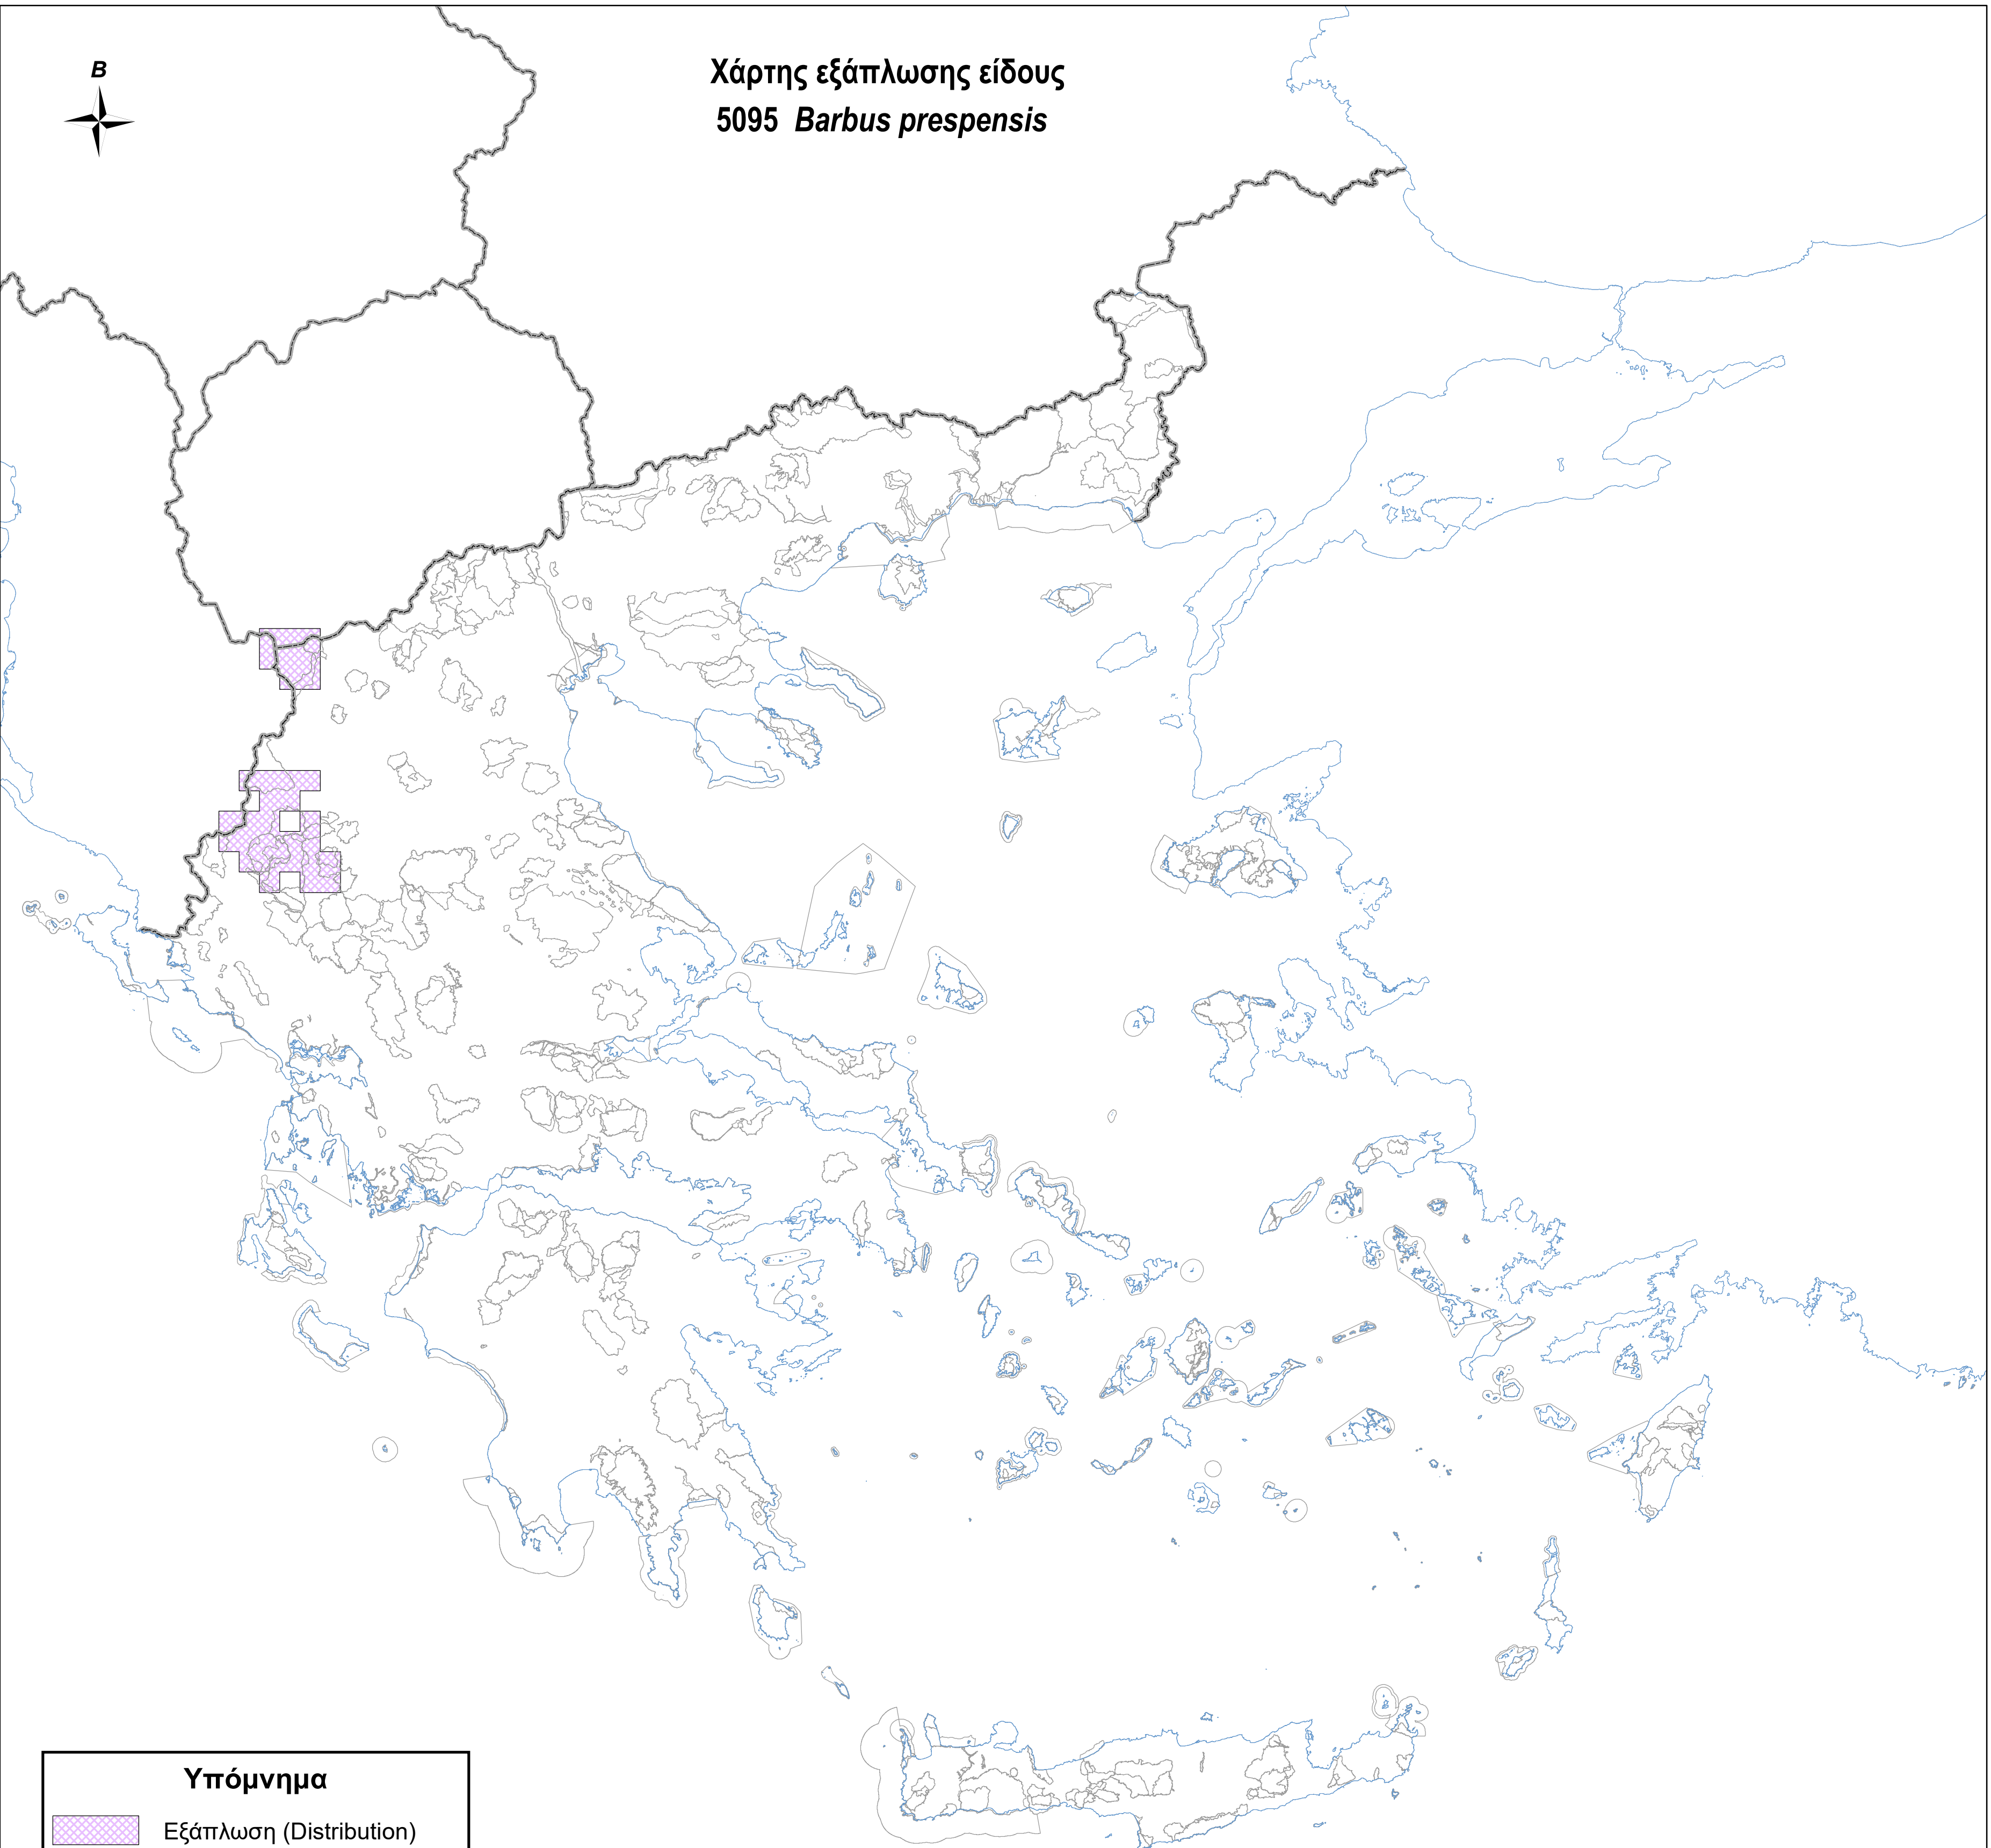

Χάρτης εξάπλωσης είδους
5095 *Barbus prespensis*

Υπόμνημα

-  Εξάπλωση (Distribution)
-  Όρια περιοχών Natura 2000
-  Ακτογραμμή
-  Σύνορα