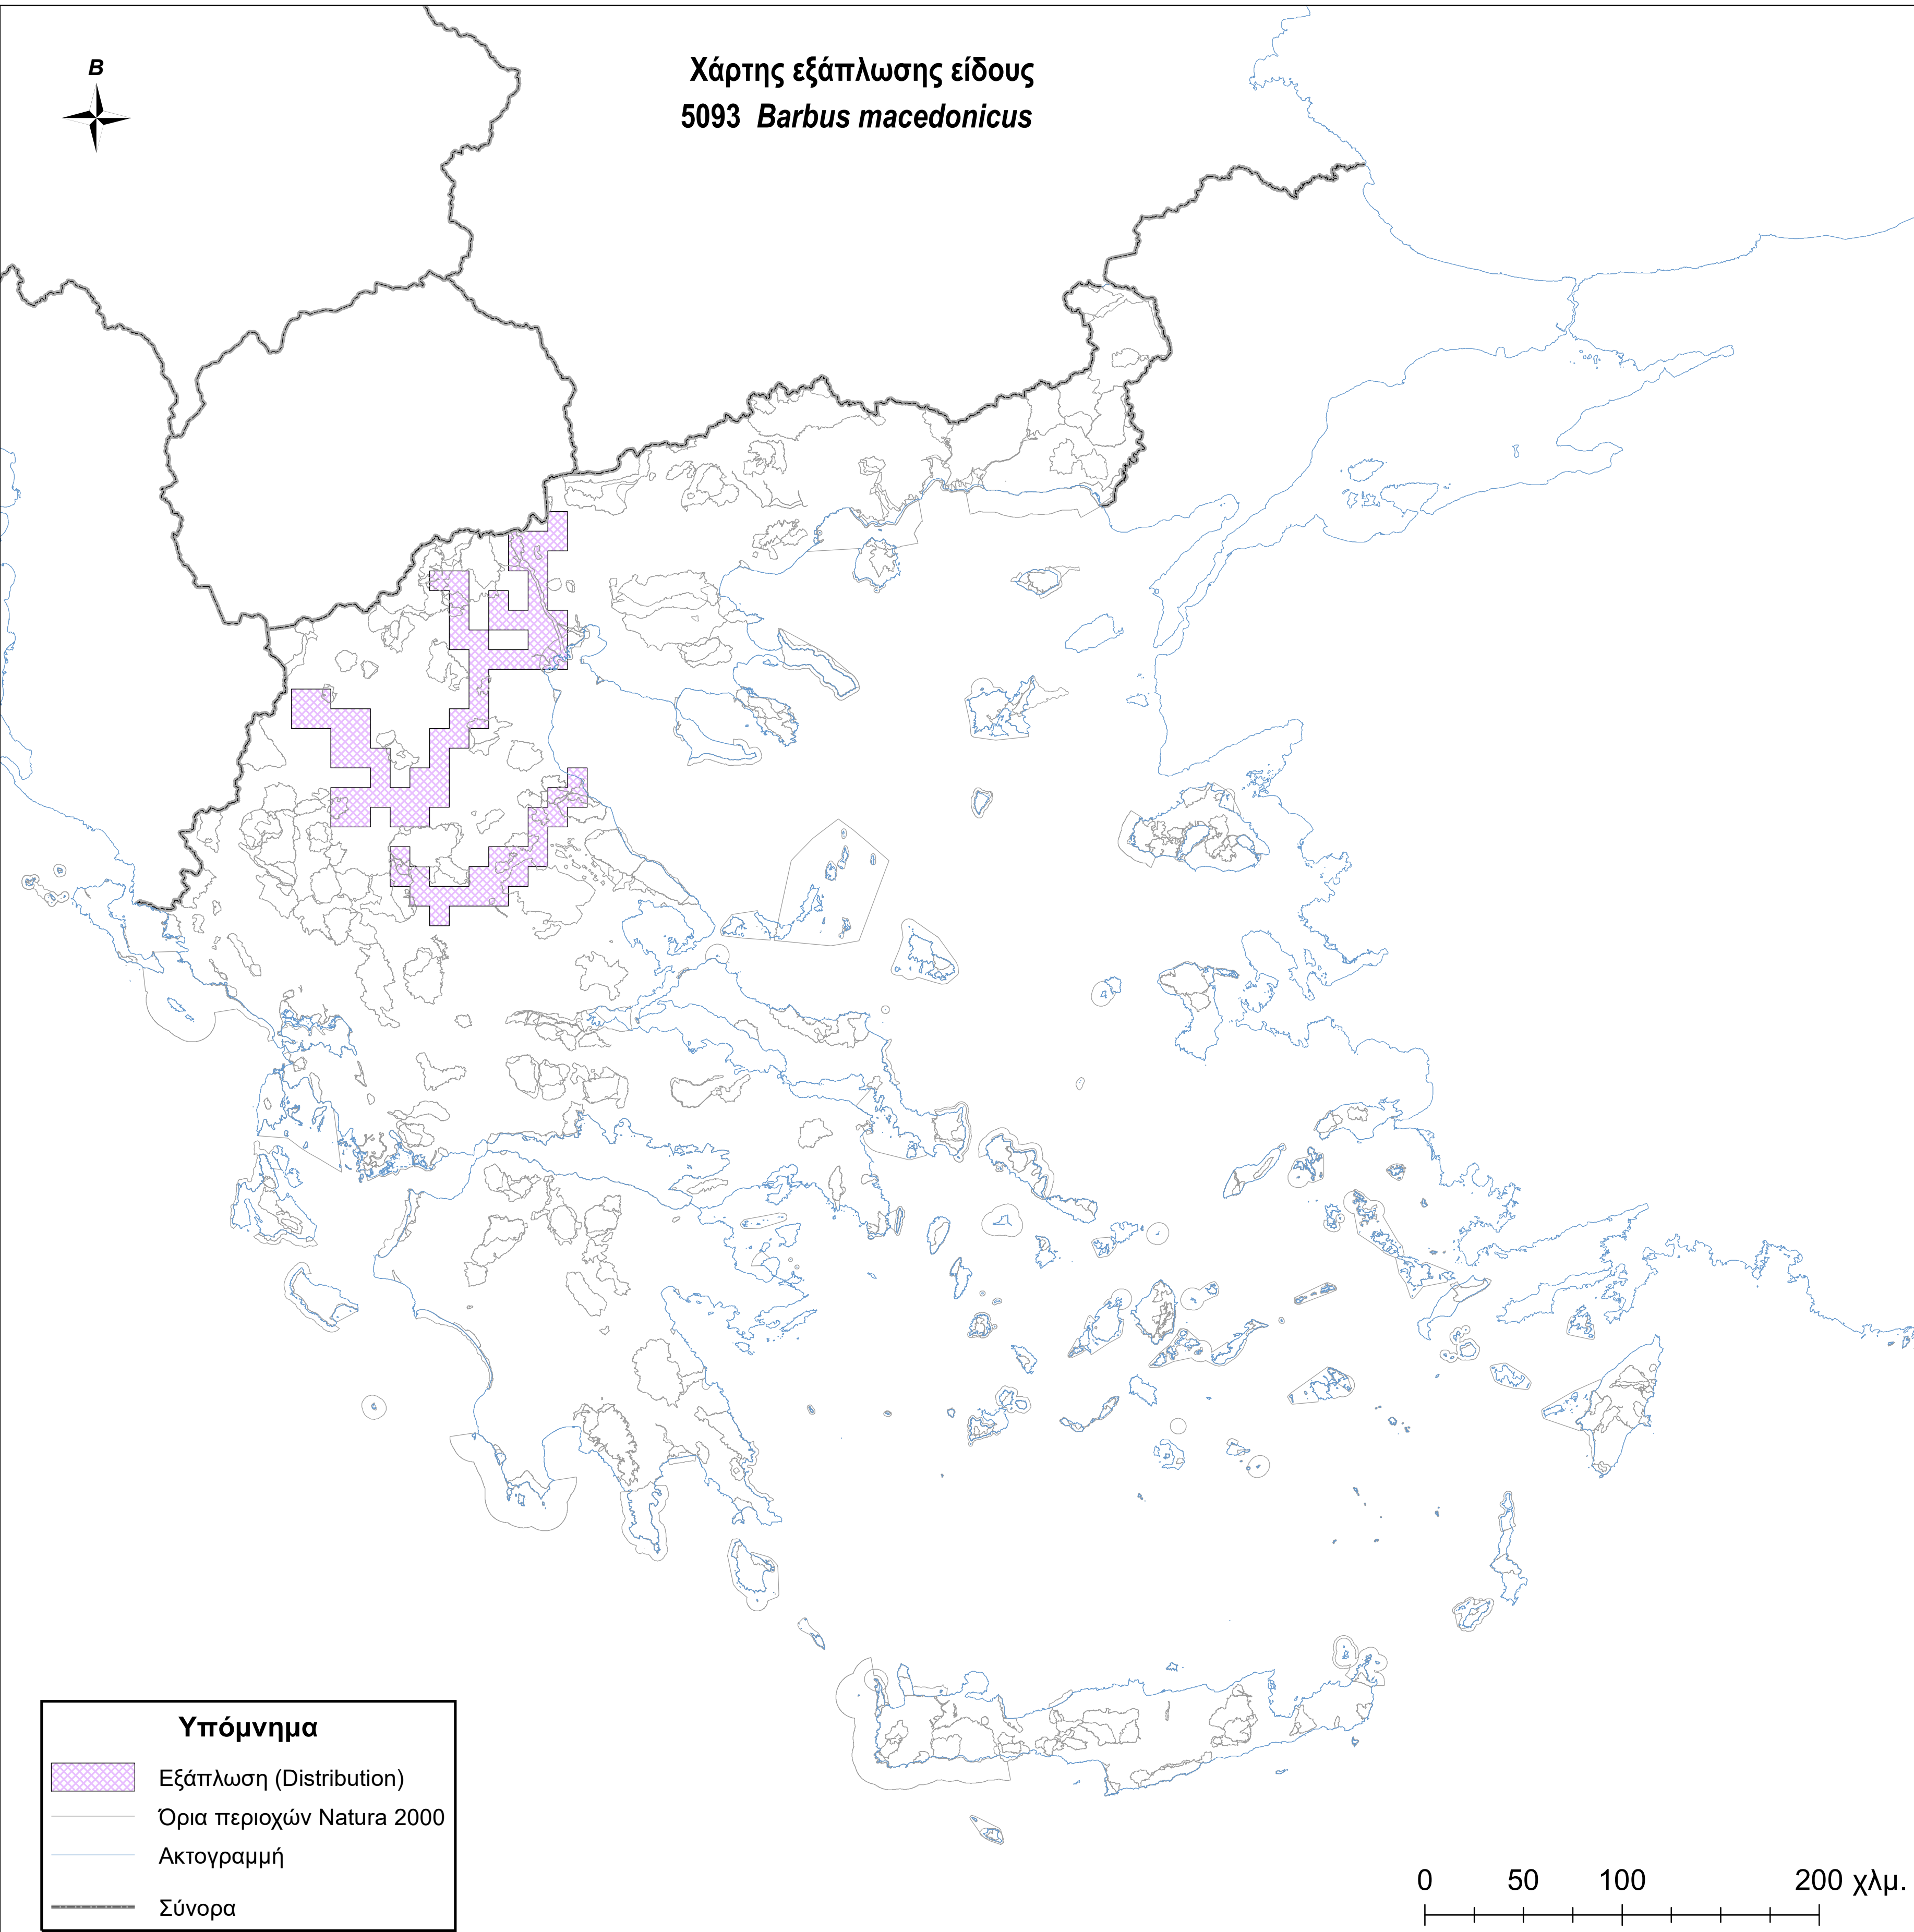

Χάρτης εξάπλωσης είδους
5093 *Barbus macedonicus*

Υπόμνημα

-  Εξάπλωση (Distribution)
-  Όρια περιοχών Natura 2000
-  Ακτογραμμή
-  Σύνορα