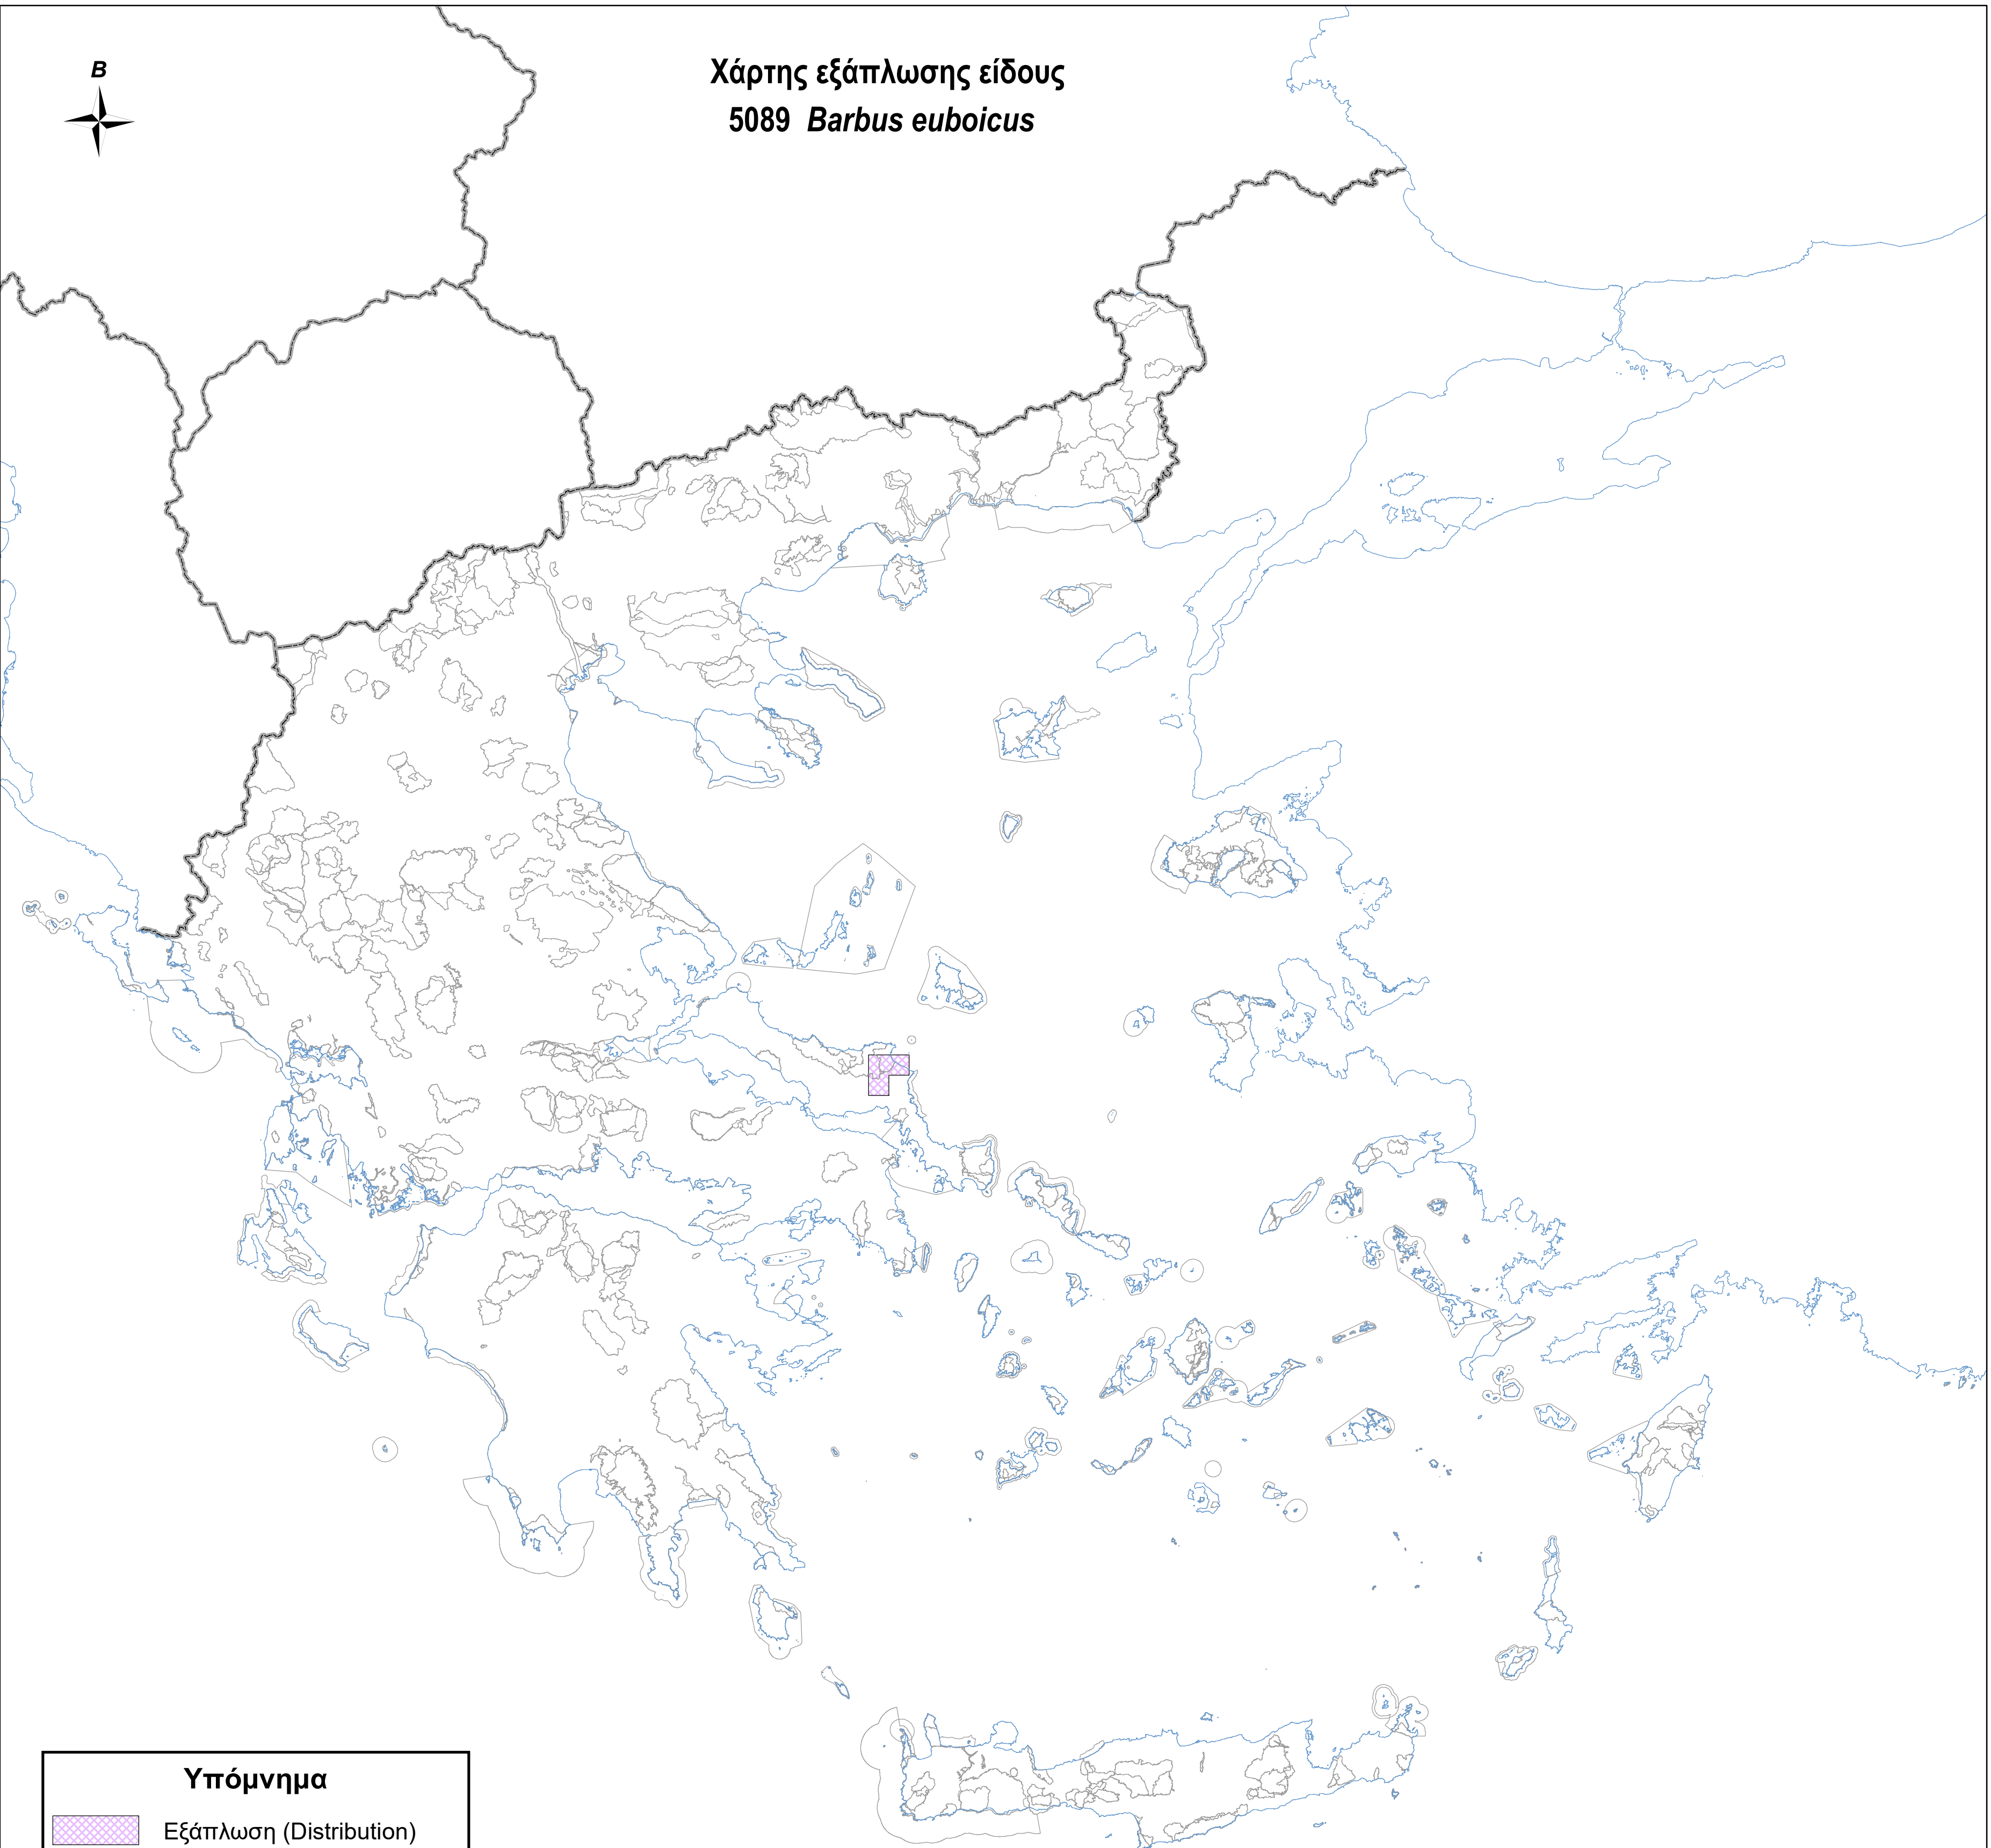

Χάρτης εξάπλωσης είδους
5089 *Barbus euboicus*

Υπόμνημα

-  Εξάπλωση (Distribution)
-  Όρια περιοχών Natura 2000
-  Ακτογραμμή
-  Σύνορα