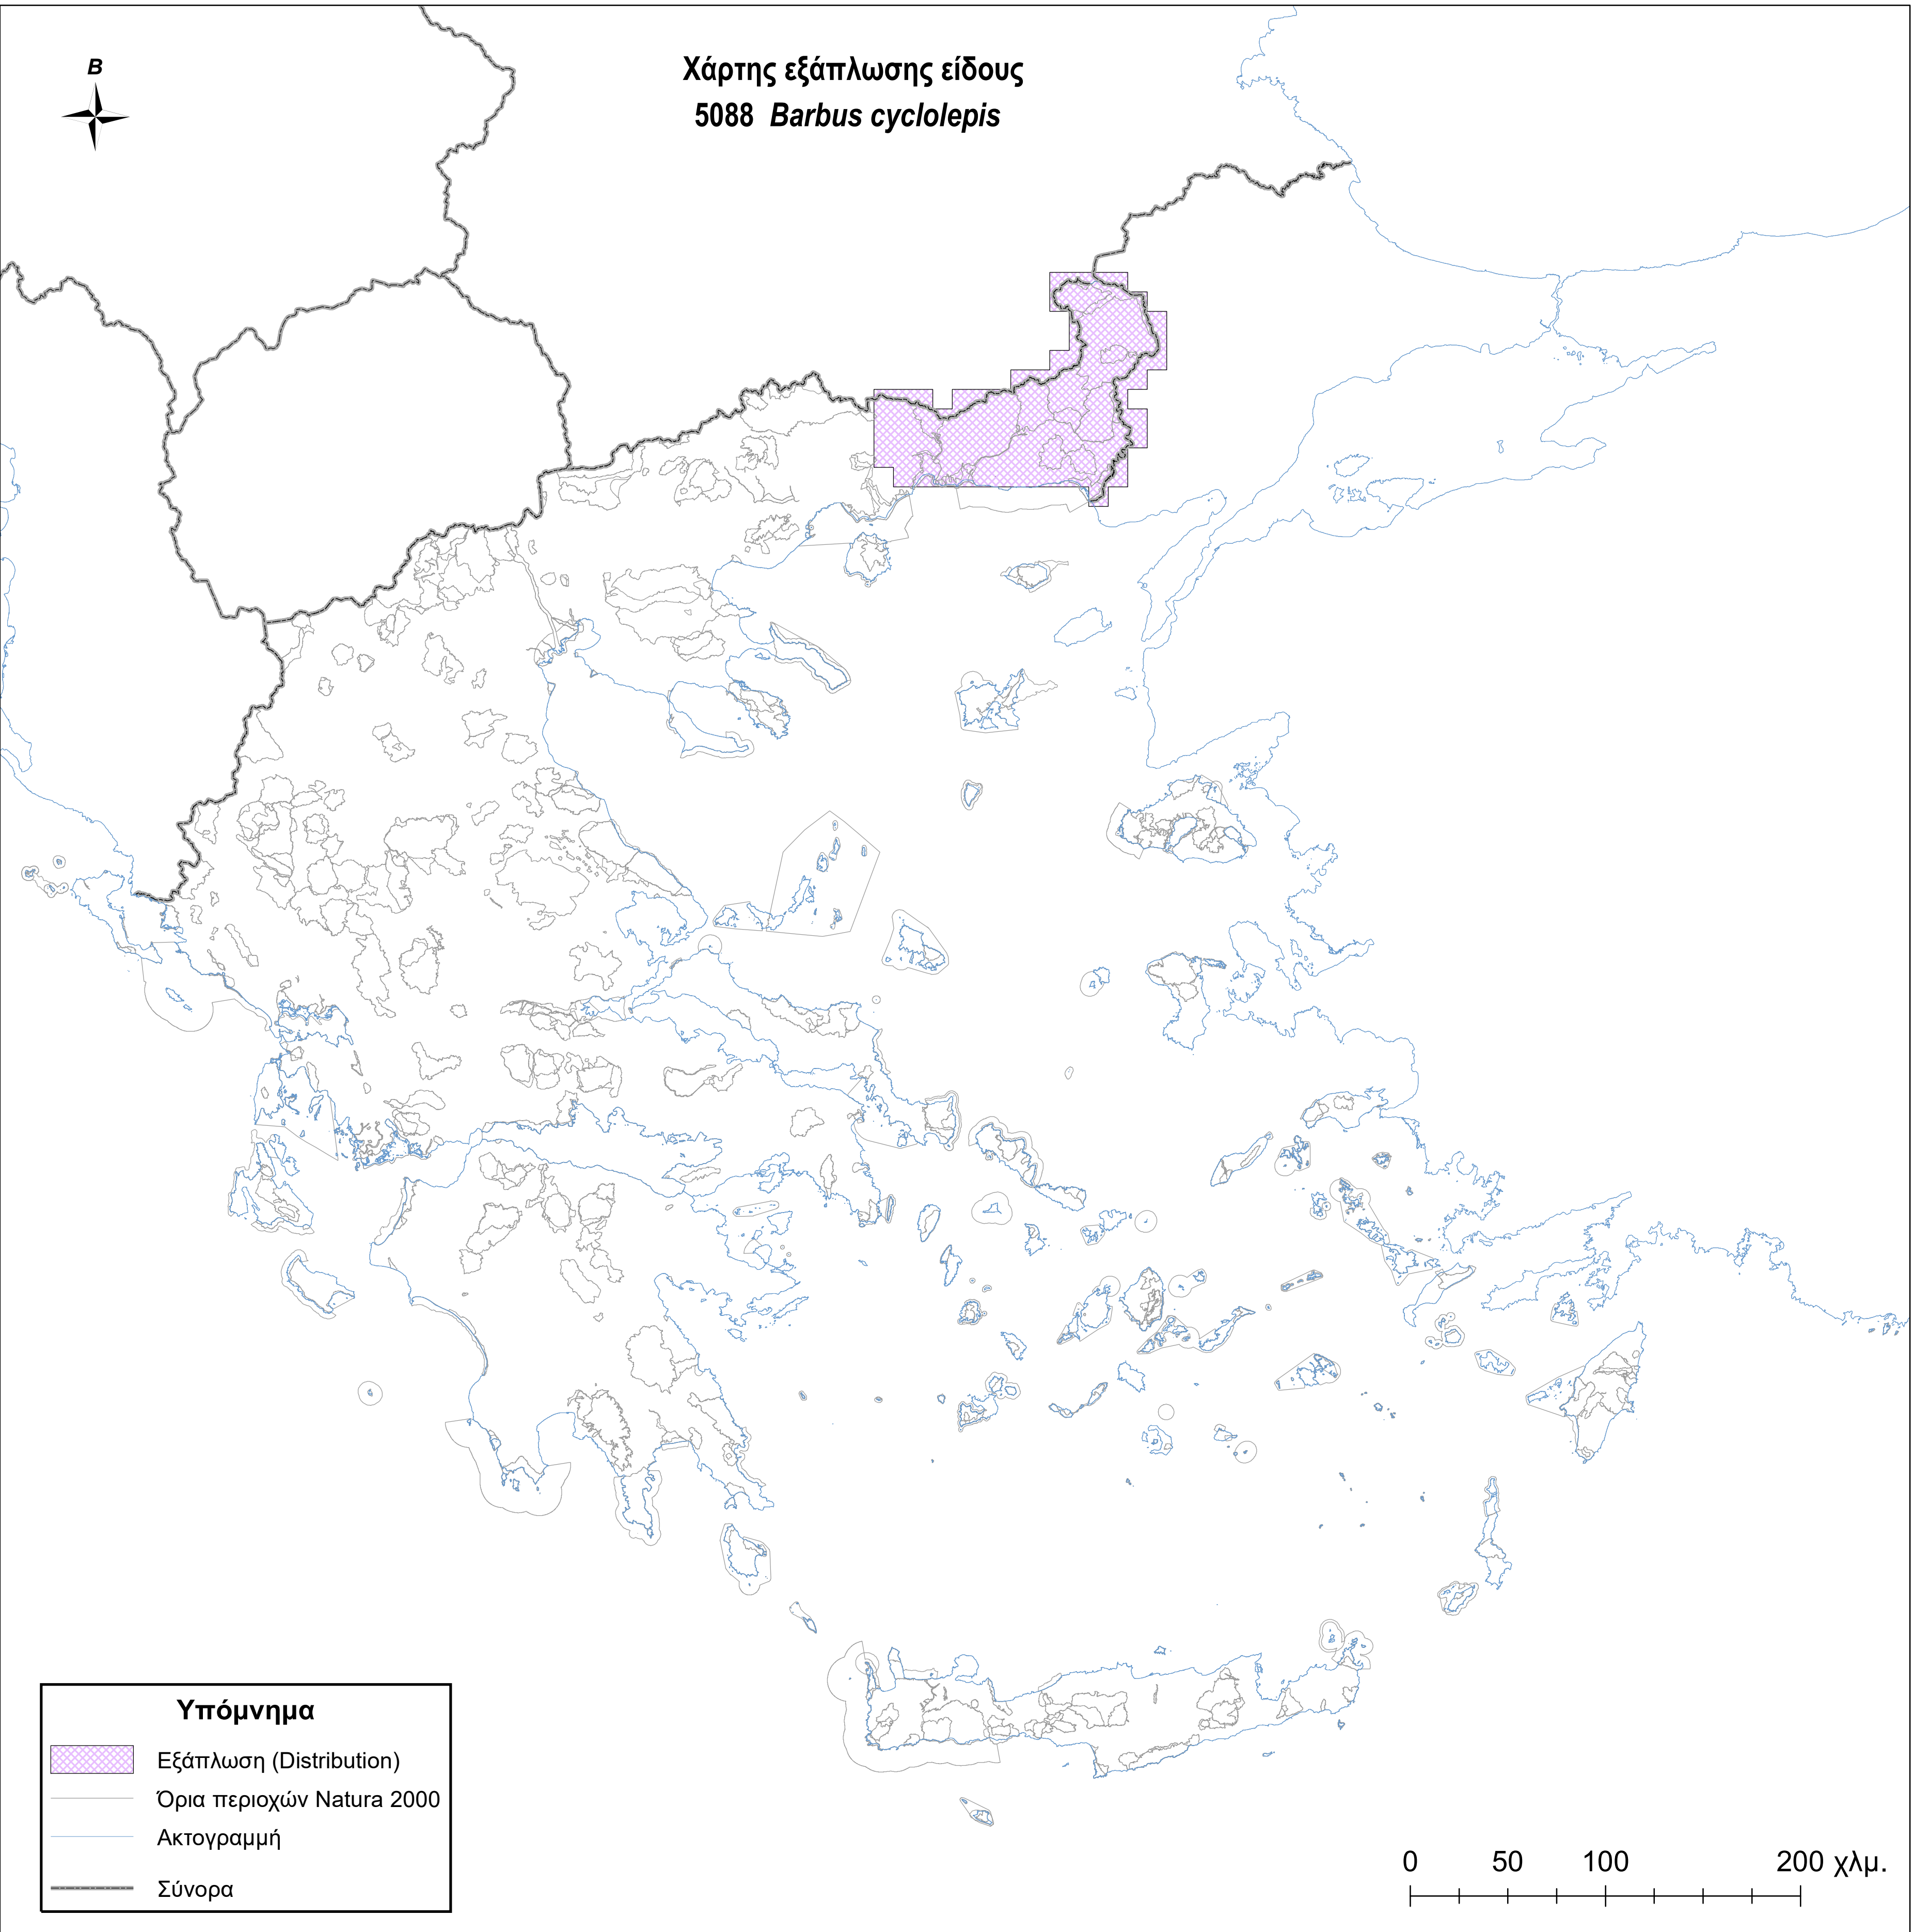

Χάρτης εξάπλωσης είδους  
5088 *Barbus cyclolepis*

**Υπόμνημα**

-  Εξάπλωση (Distribution)
-  Όρια περιοχών Natura 2000
-  Ακτογραμμή
-  Σύνορα

0 50 100 200 χλμ.