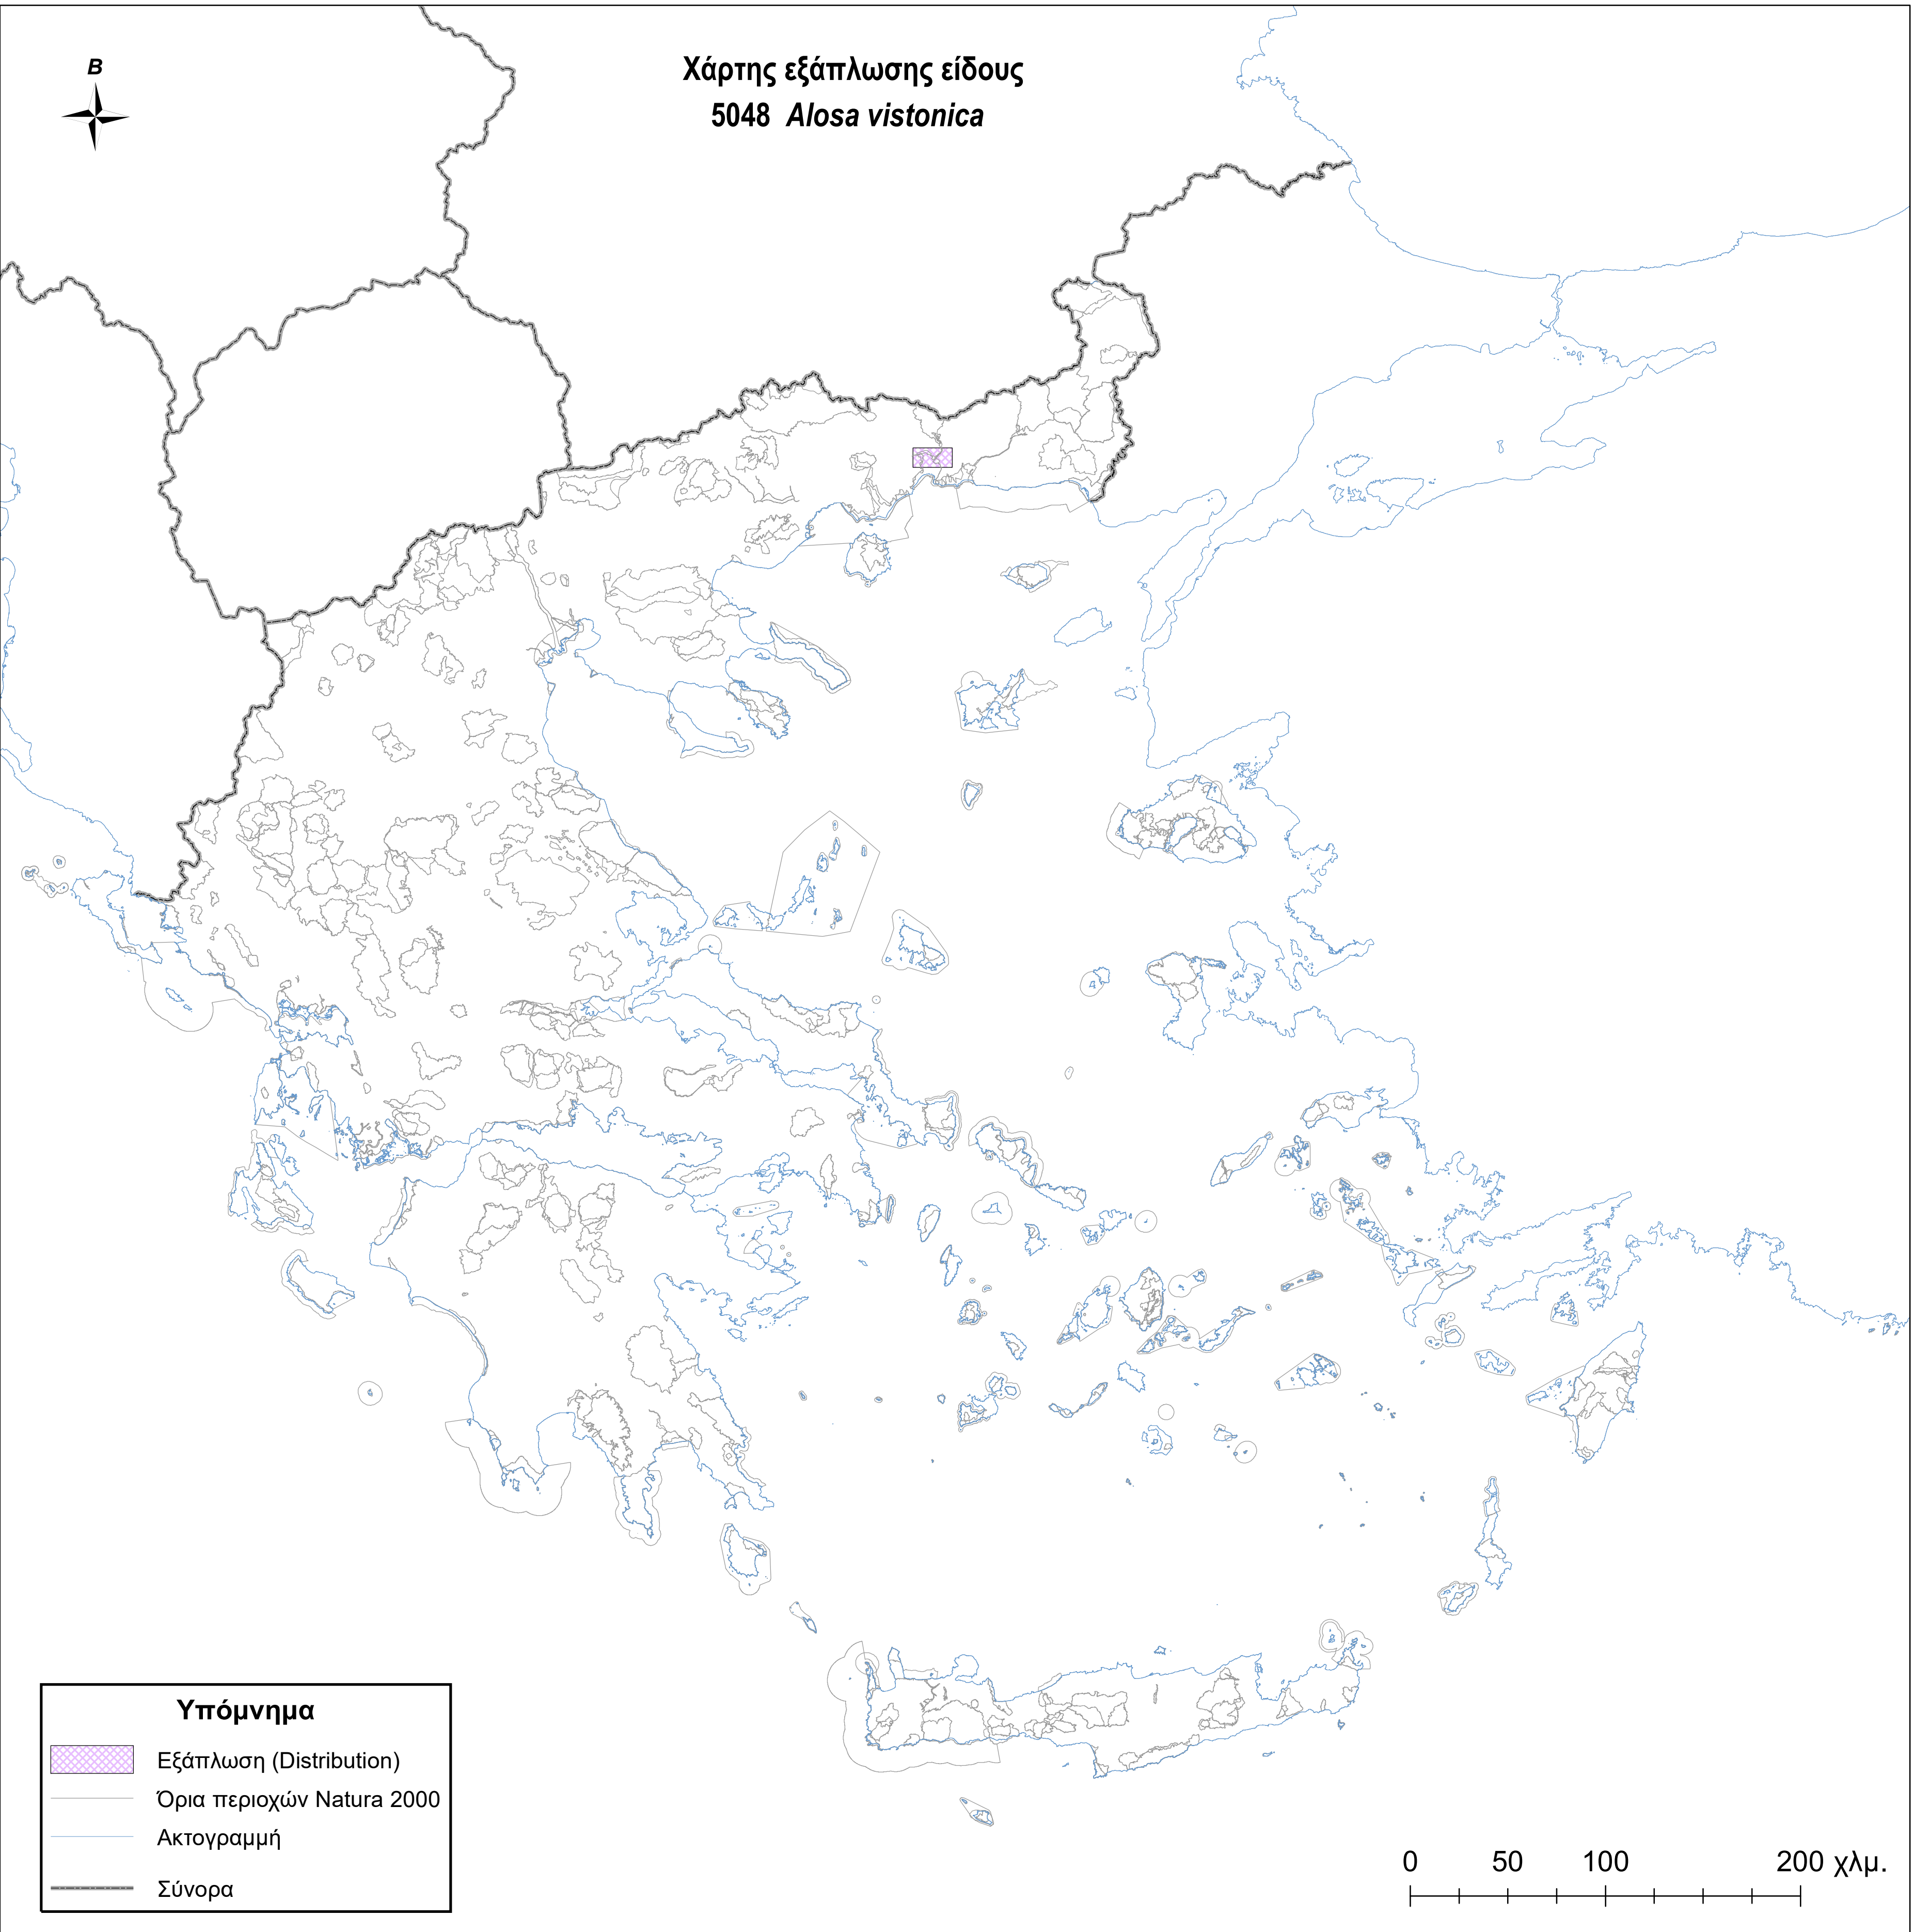

Χάρτης εξάπλωσης είδους
5048 *Alosa vistonica*

Υπόμνημα

-  Εξάπλωση (Distribution)
-  Όρια περιοχών Natura 2000
-  Ακτογραμμή
-  Σύνορα