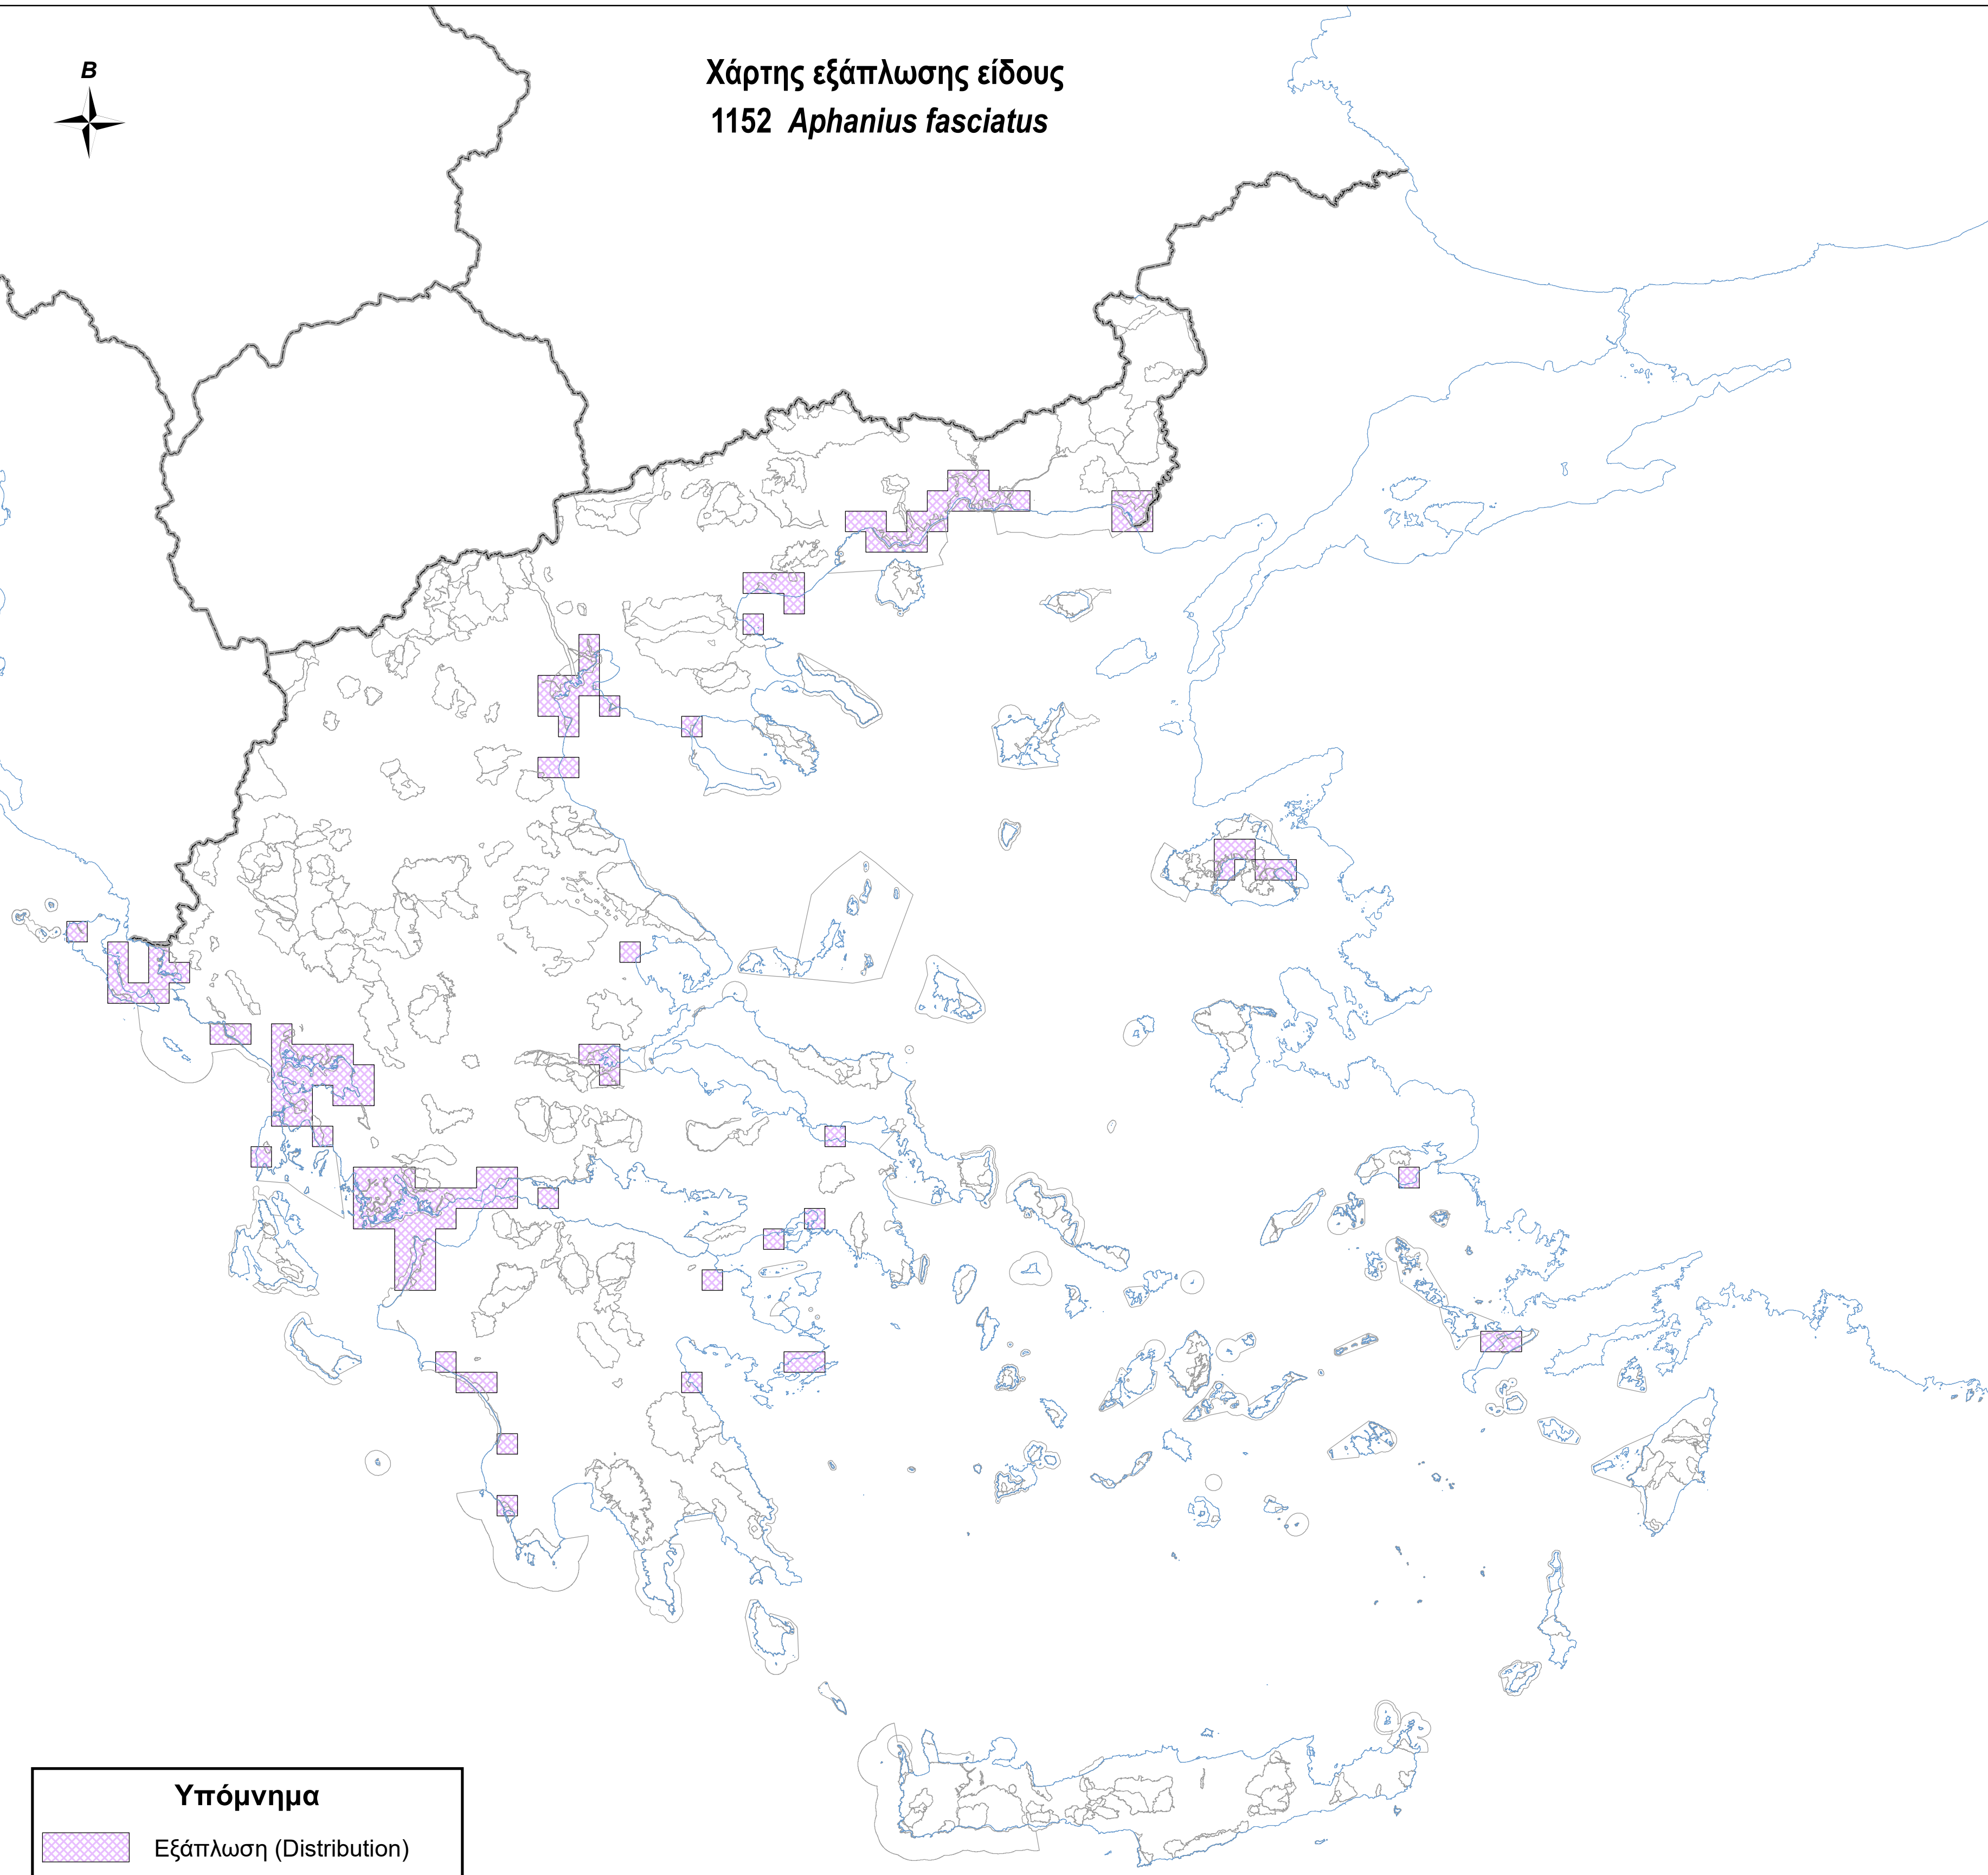

Χάρτης εξάπλωσης είδους
1152 *Aphanius fasciatus*

Υπόμνημα

-  Εξάπλωση (Distribution)
-  Όρια περιοχών Natura 2000
-  Ακτογραμμή
-  Σύνορα