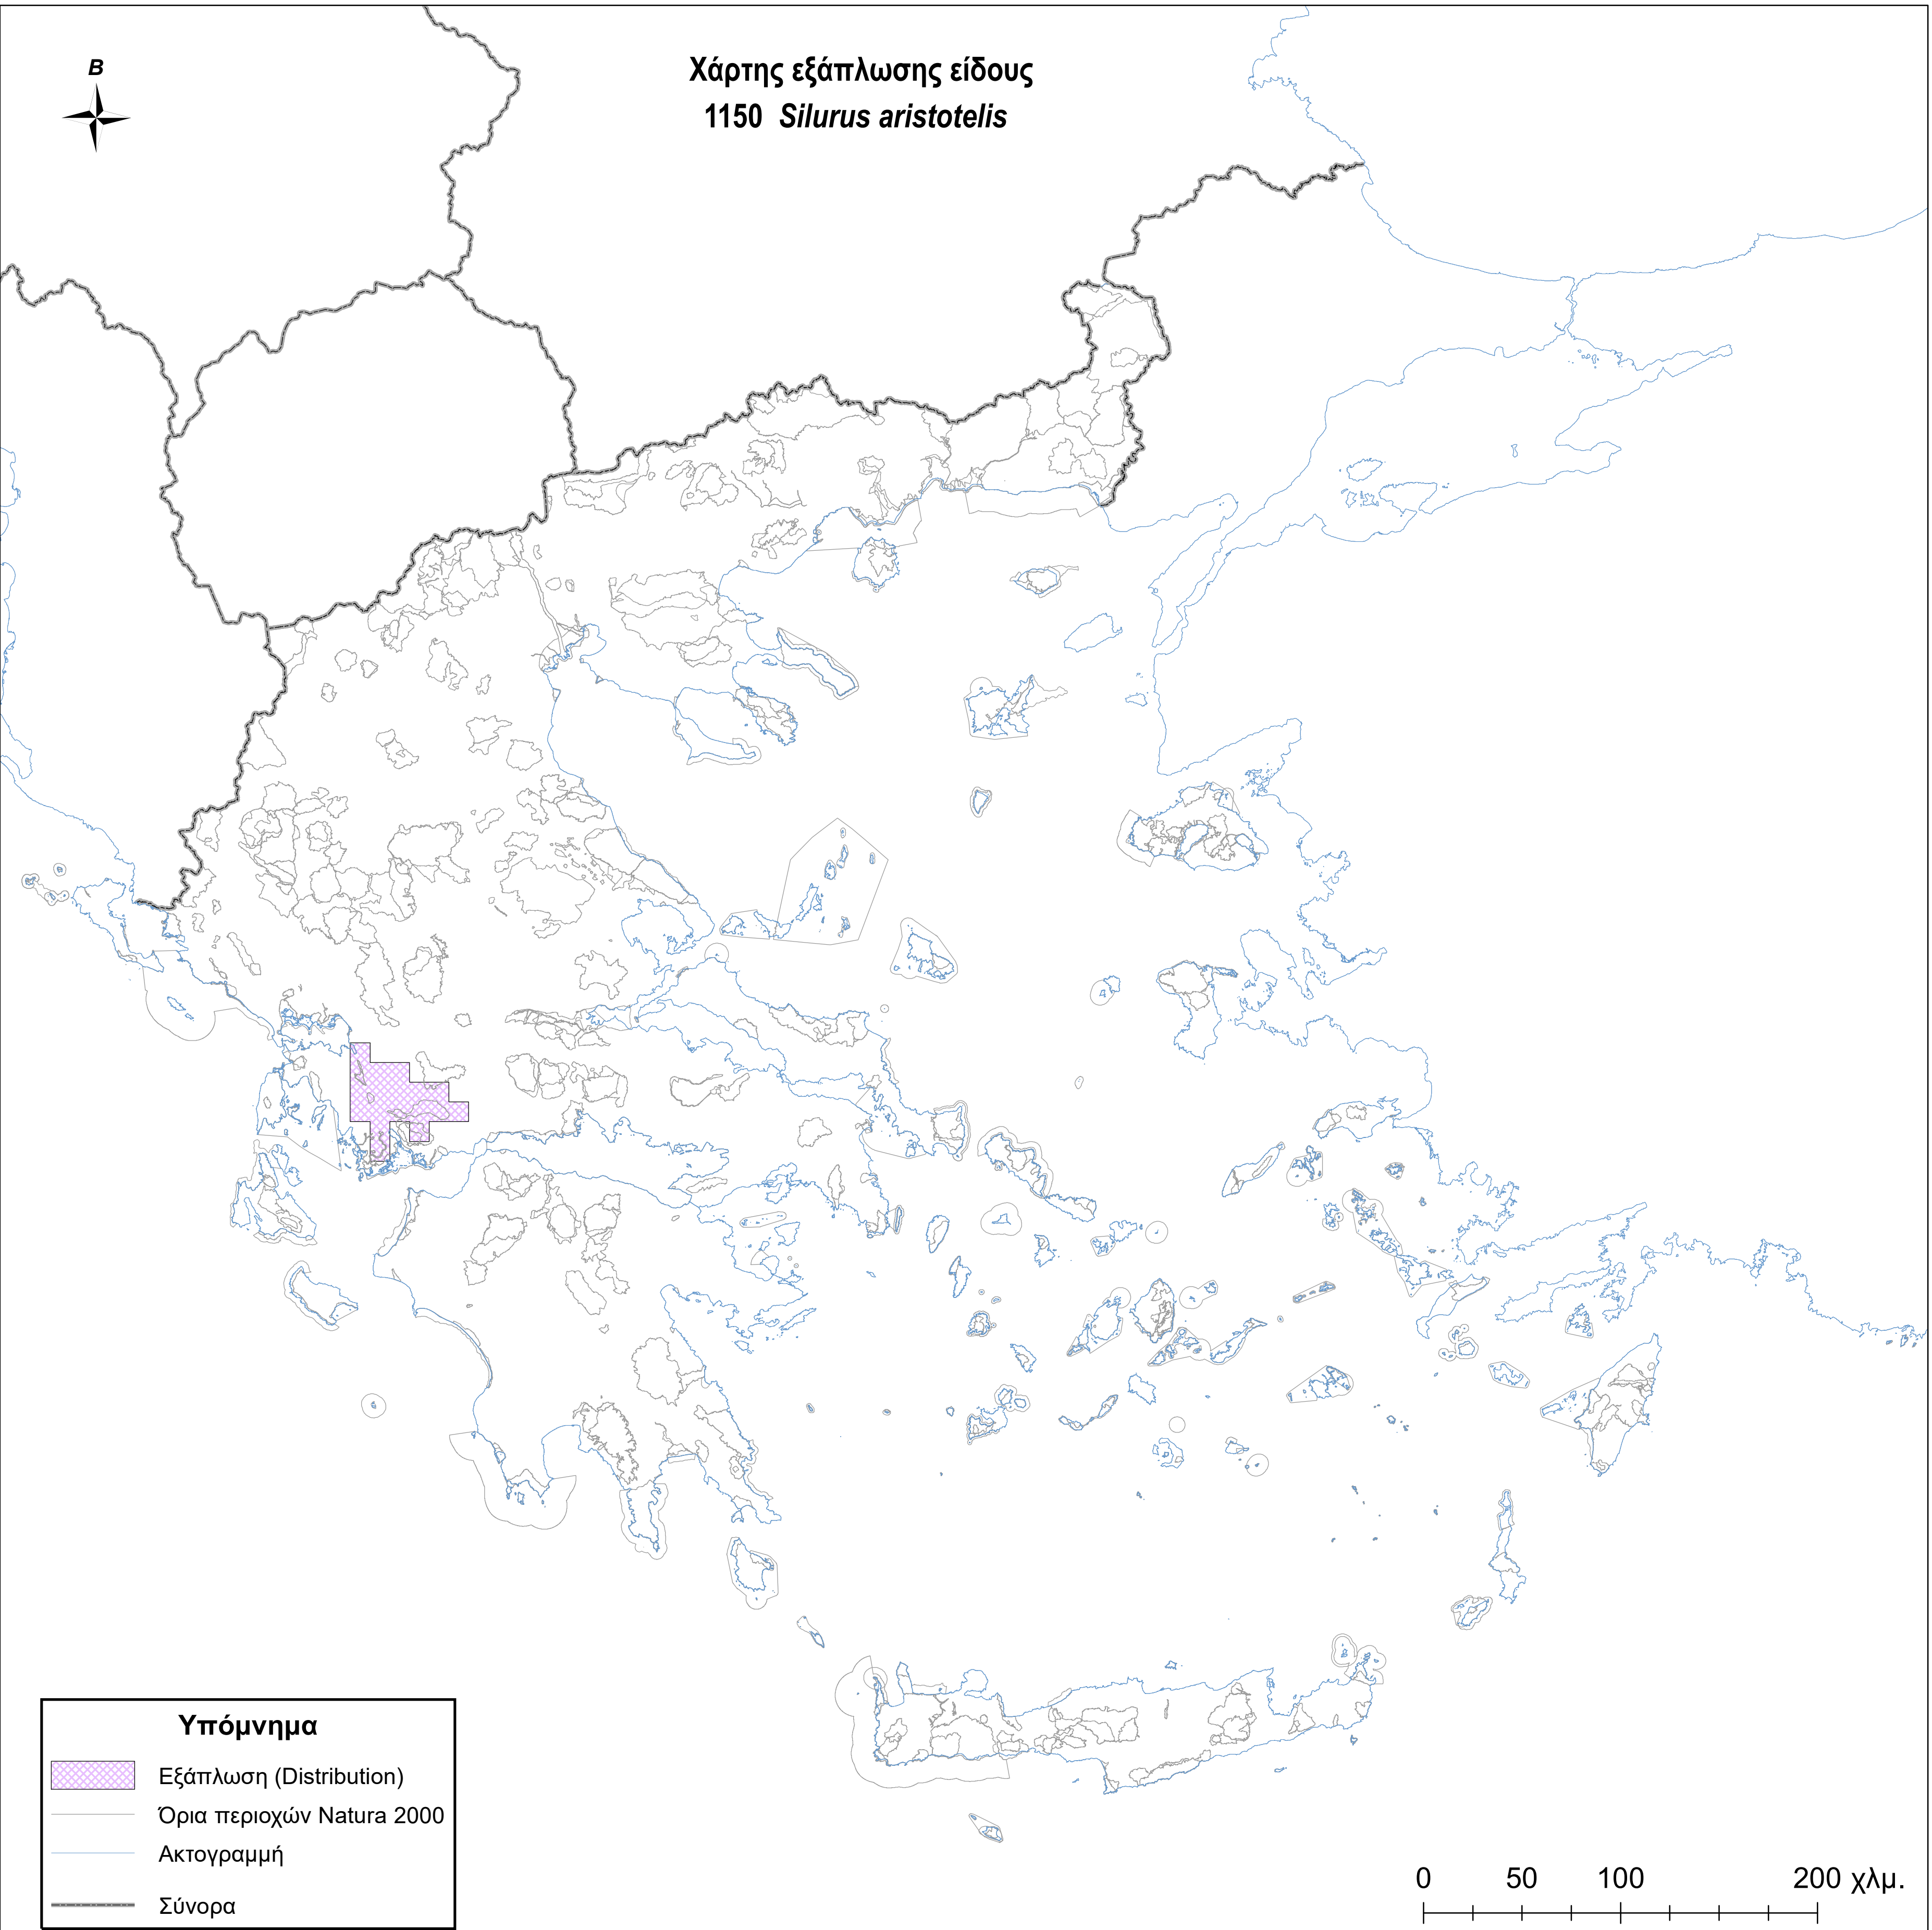

Χάρτης εξάπλωσης είδους
1150 *Silurus aristotelis*

Υπόμνημα

-  Εξάπλωση (Distribution)
-  Όρια περιοχών Natura 2000
-  Ακτογραμμή
-  Σύνορα