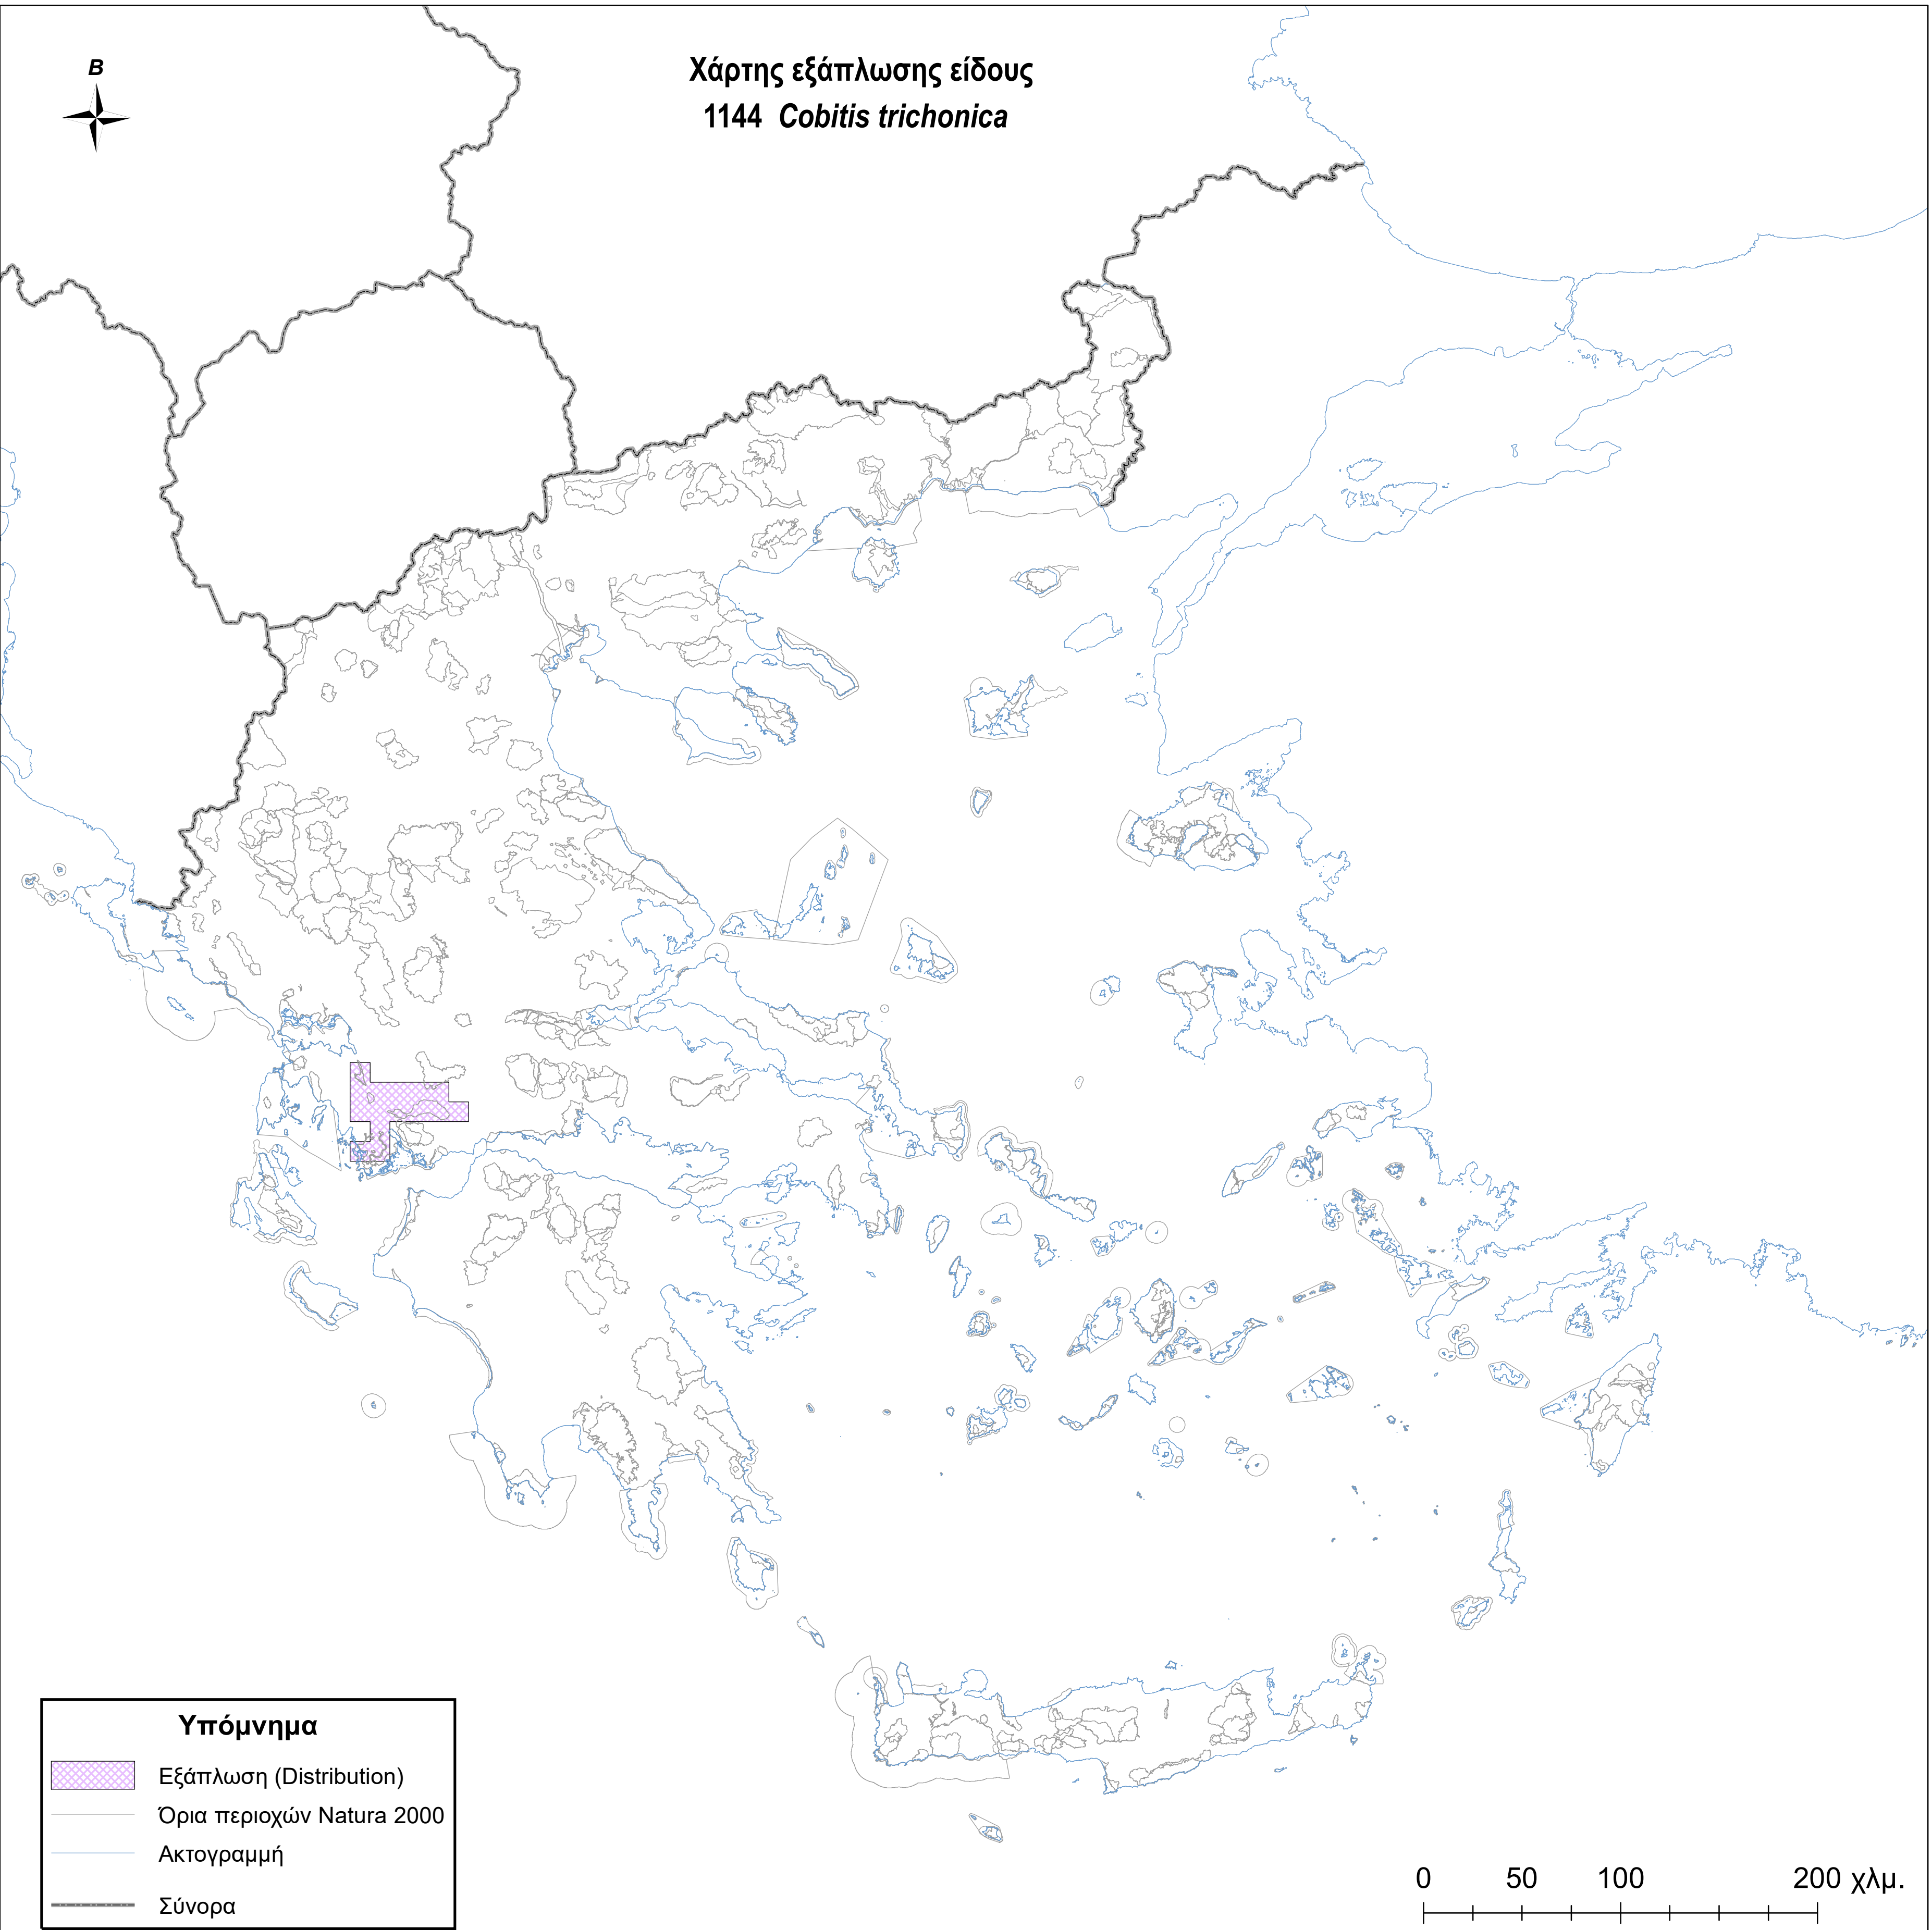

Χάρτης εξάπλωσης είδους
1144 *Cobitis trichonica*

Υπόμνημα

-  Εξάπλωση (Distribution)
-  Όρια περιοχών Natura 2000
-  Ακτογραμμή
-  Σύνορα