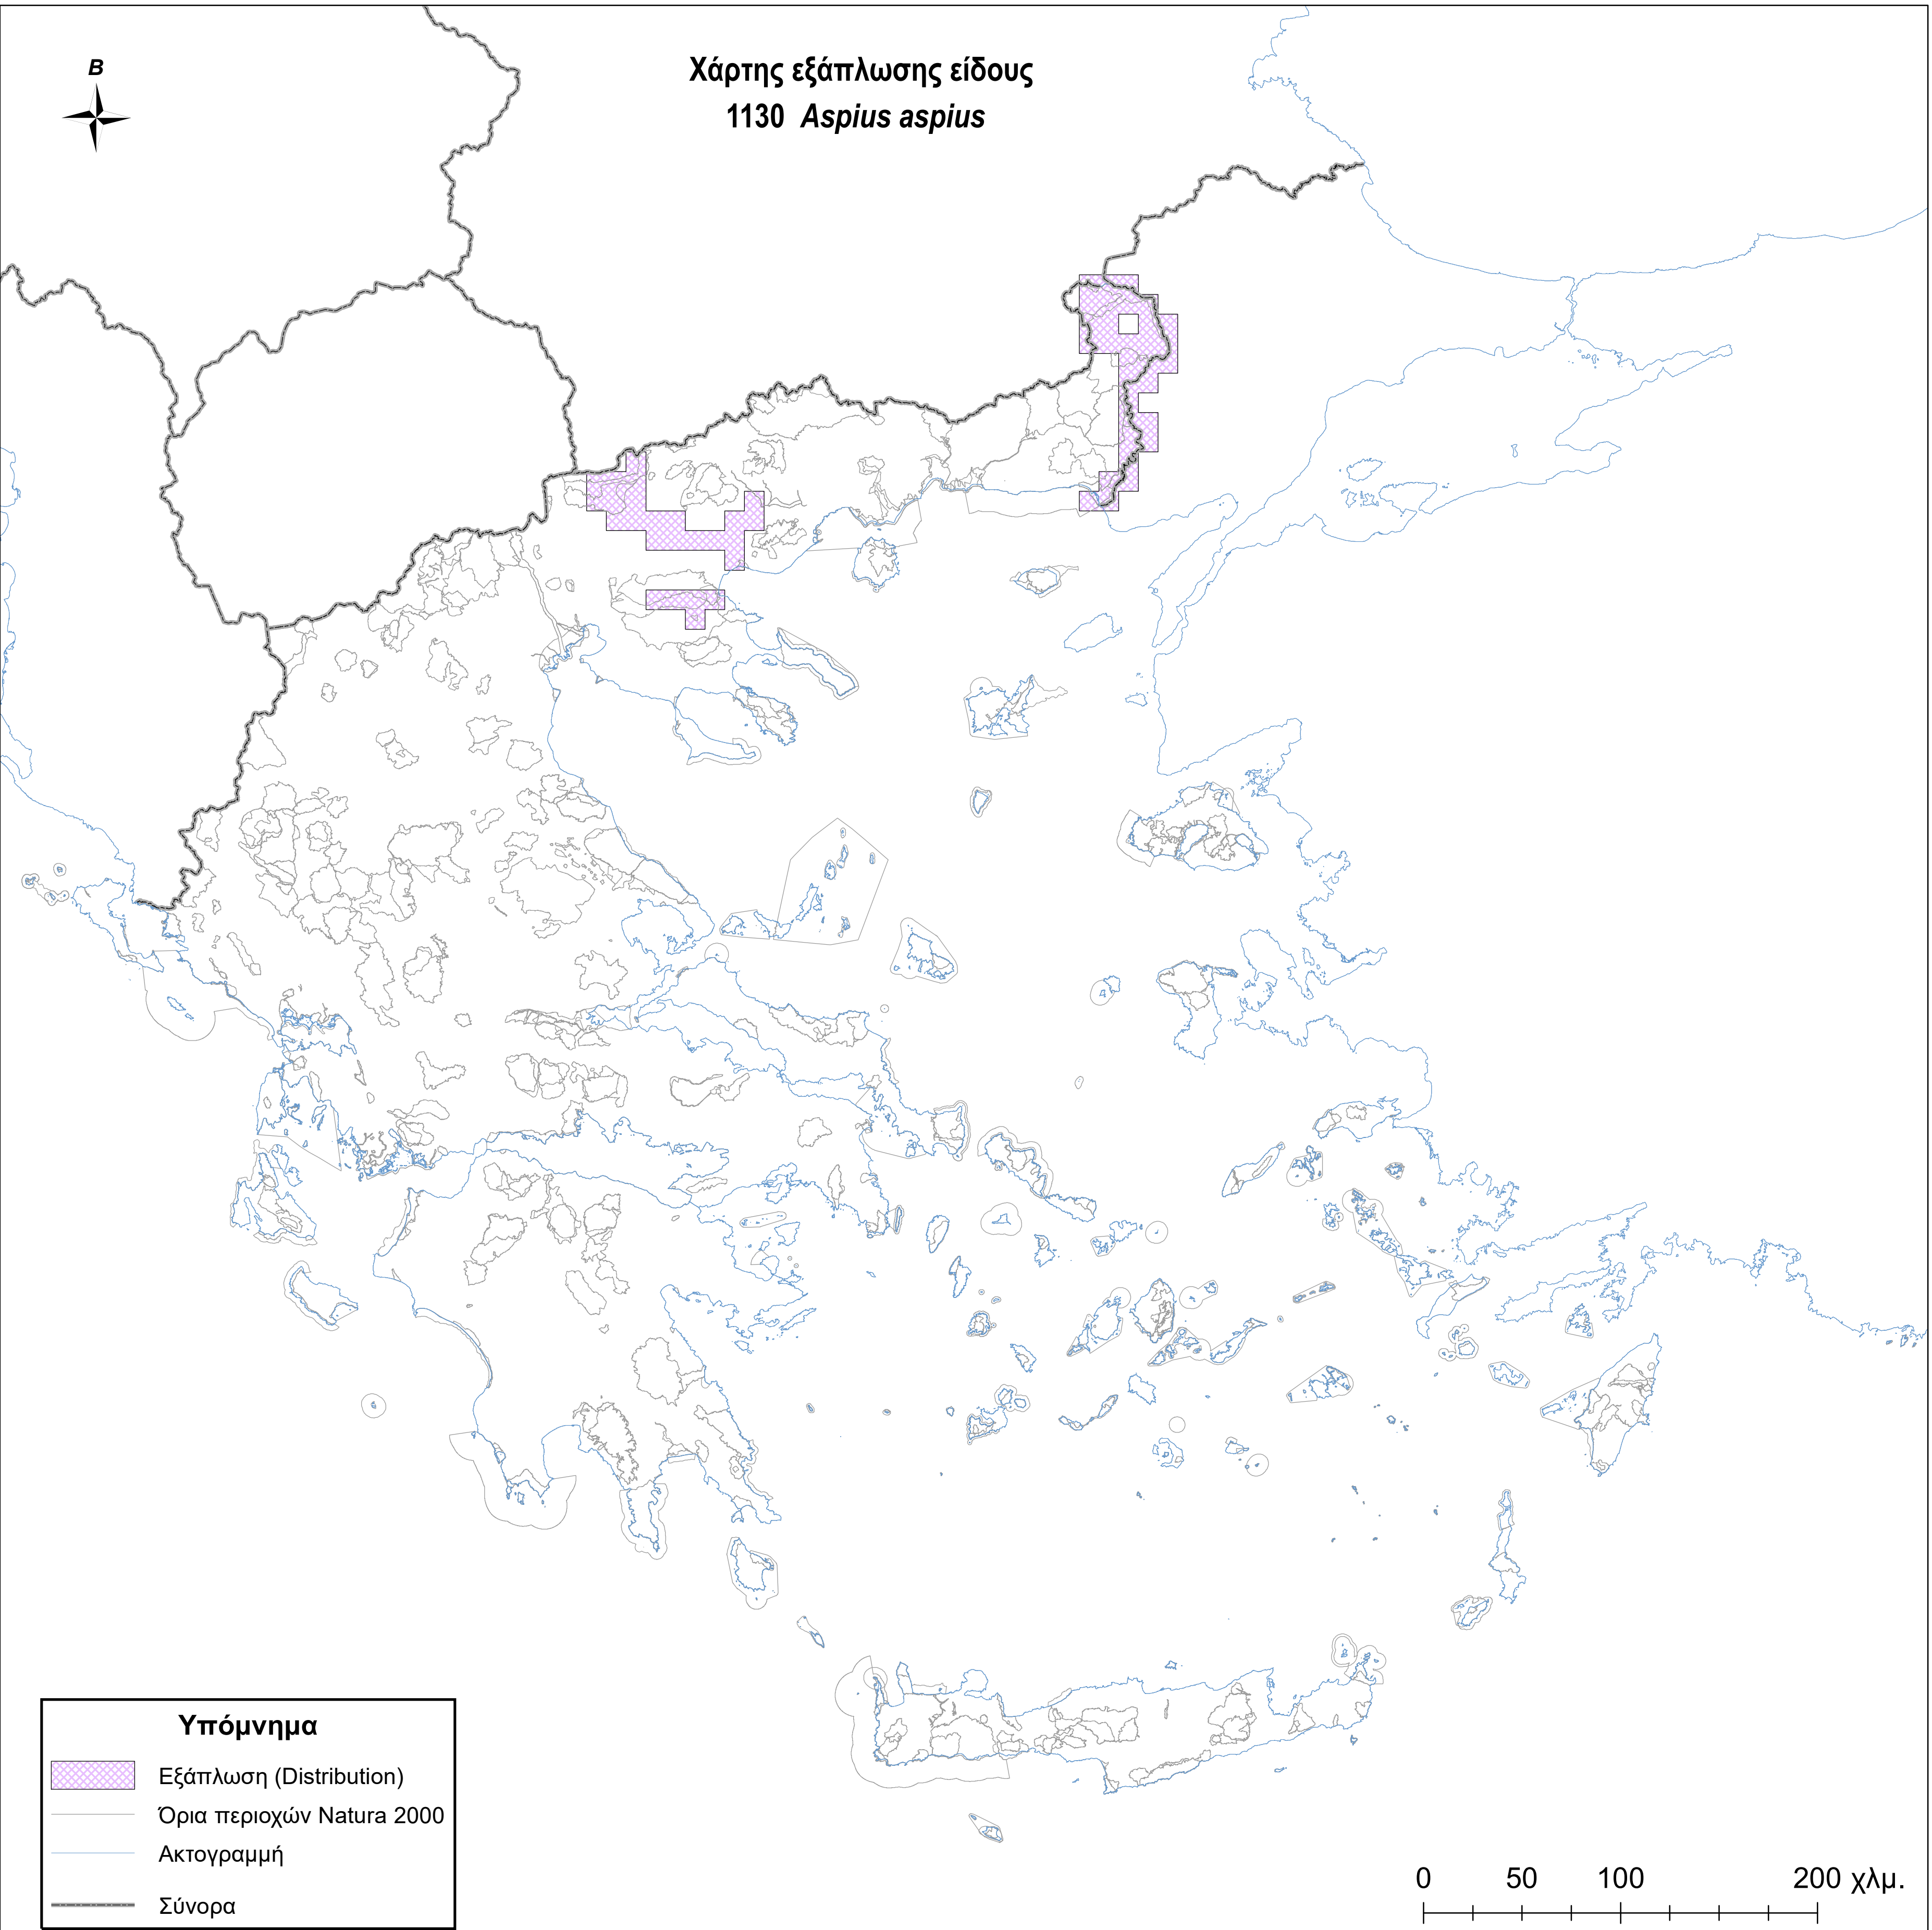

Χάρτης εξάπλωσης είδους
1130 *Aspius aspius*

Υπόμνημα

-  Εξάπλωση (Distribution)
-  Όρια περιοχών Natura 2000
-  Ακτογραμμή
-  Σύνορα