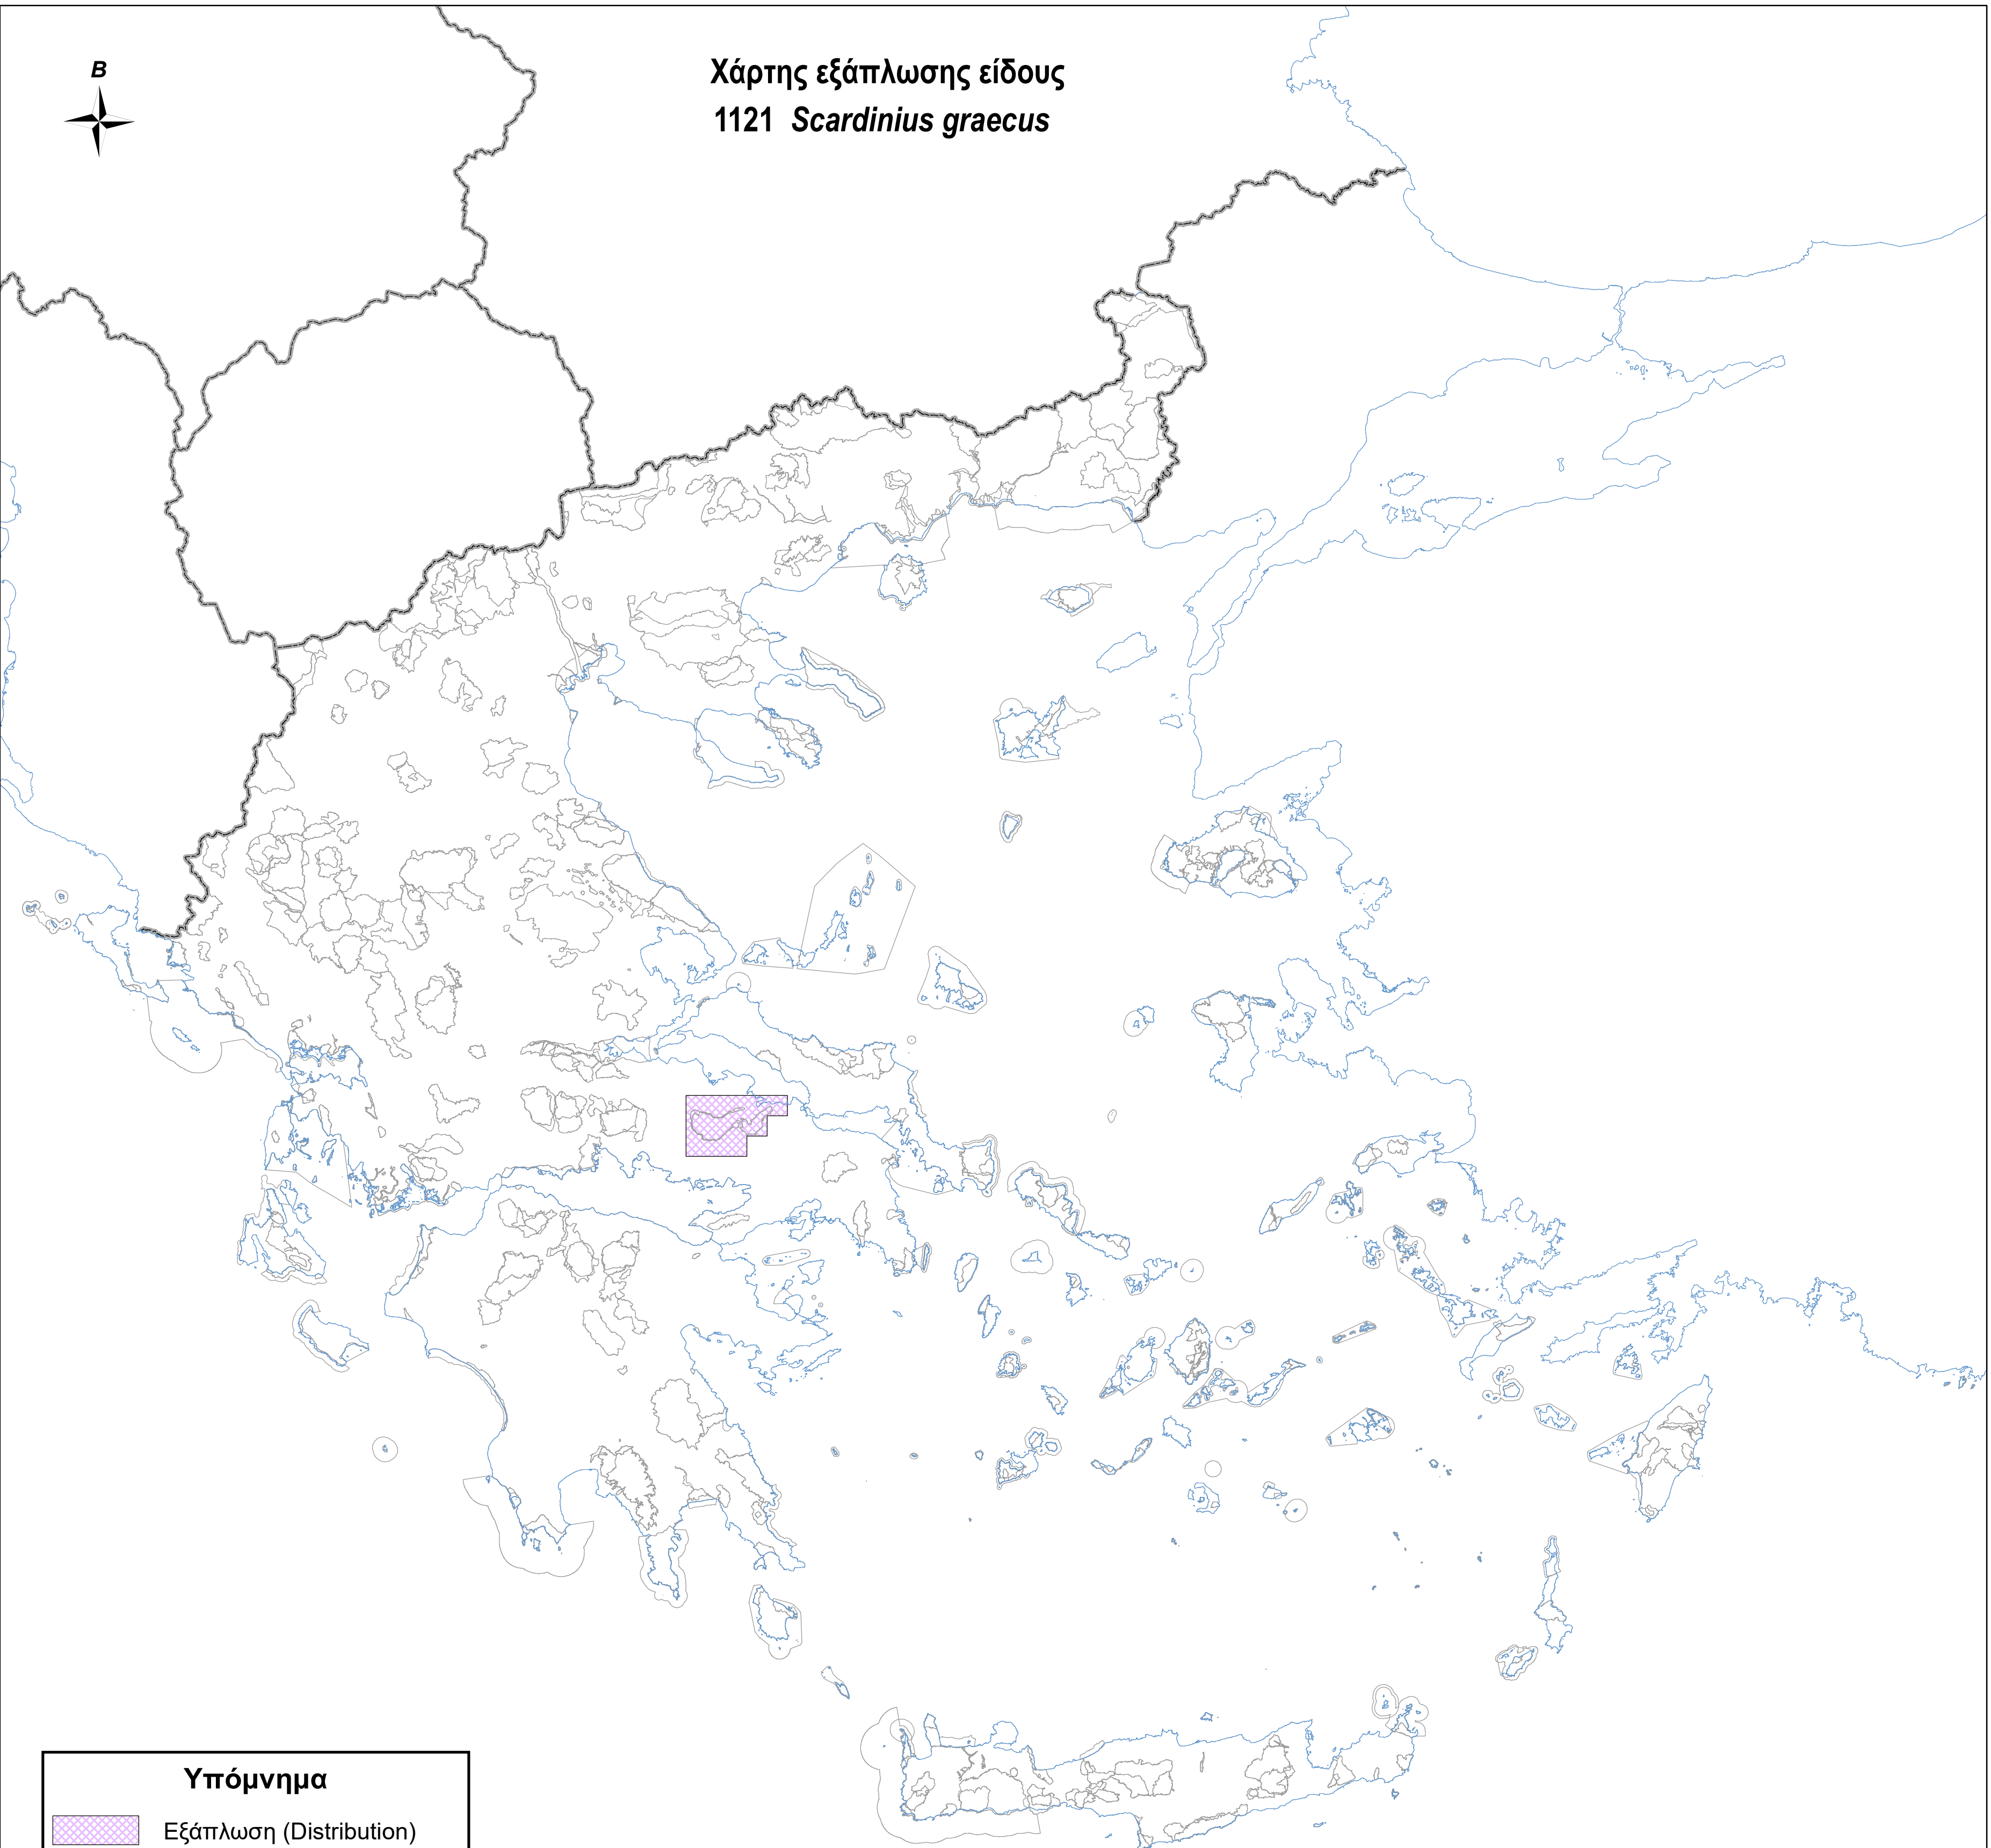

Χάρτης εξάπλωσης είδους  
1121 *Scardinius graecus*

**Υπόμνημα**

-  Εξάπλωση (Distribution)
-  Όρια περιοχών Natura 2000
-  Ακτογραμμή
-  Σύνορα