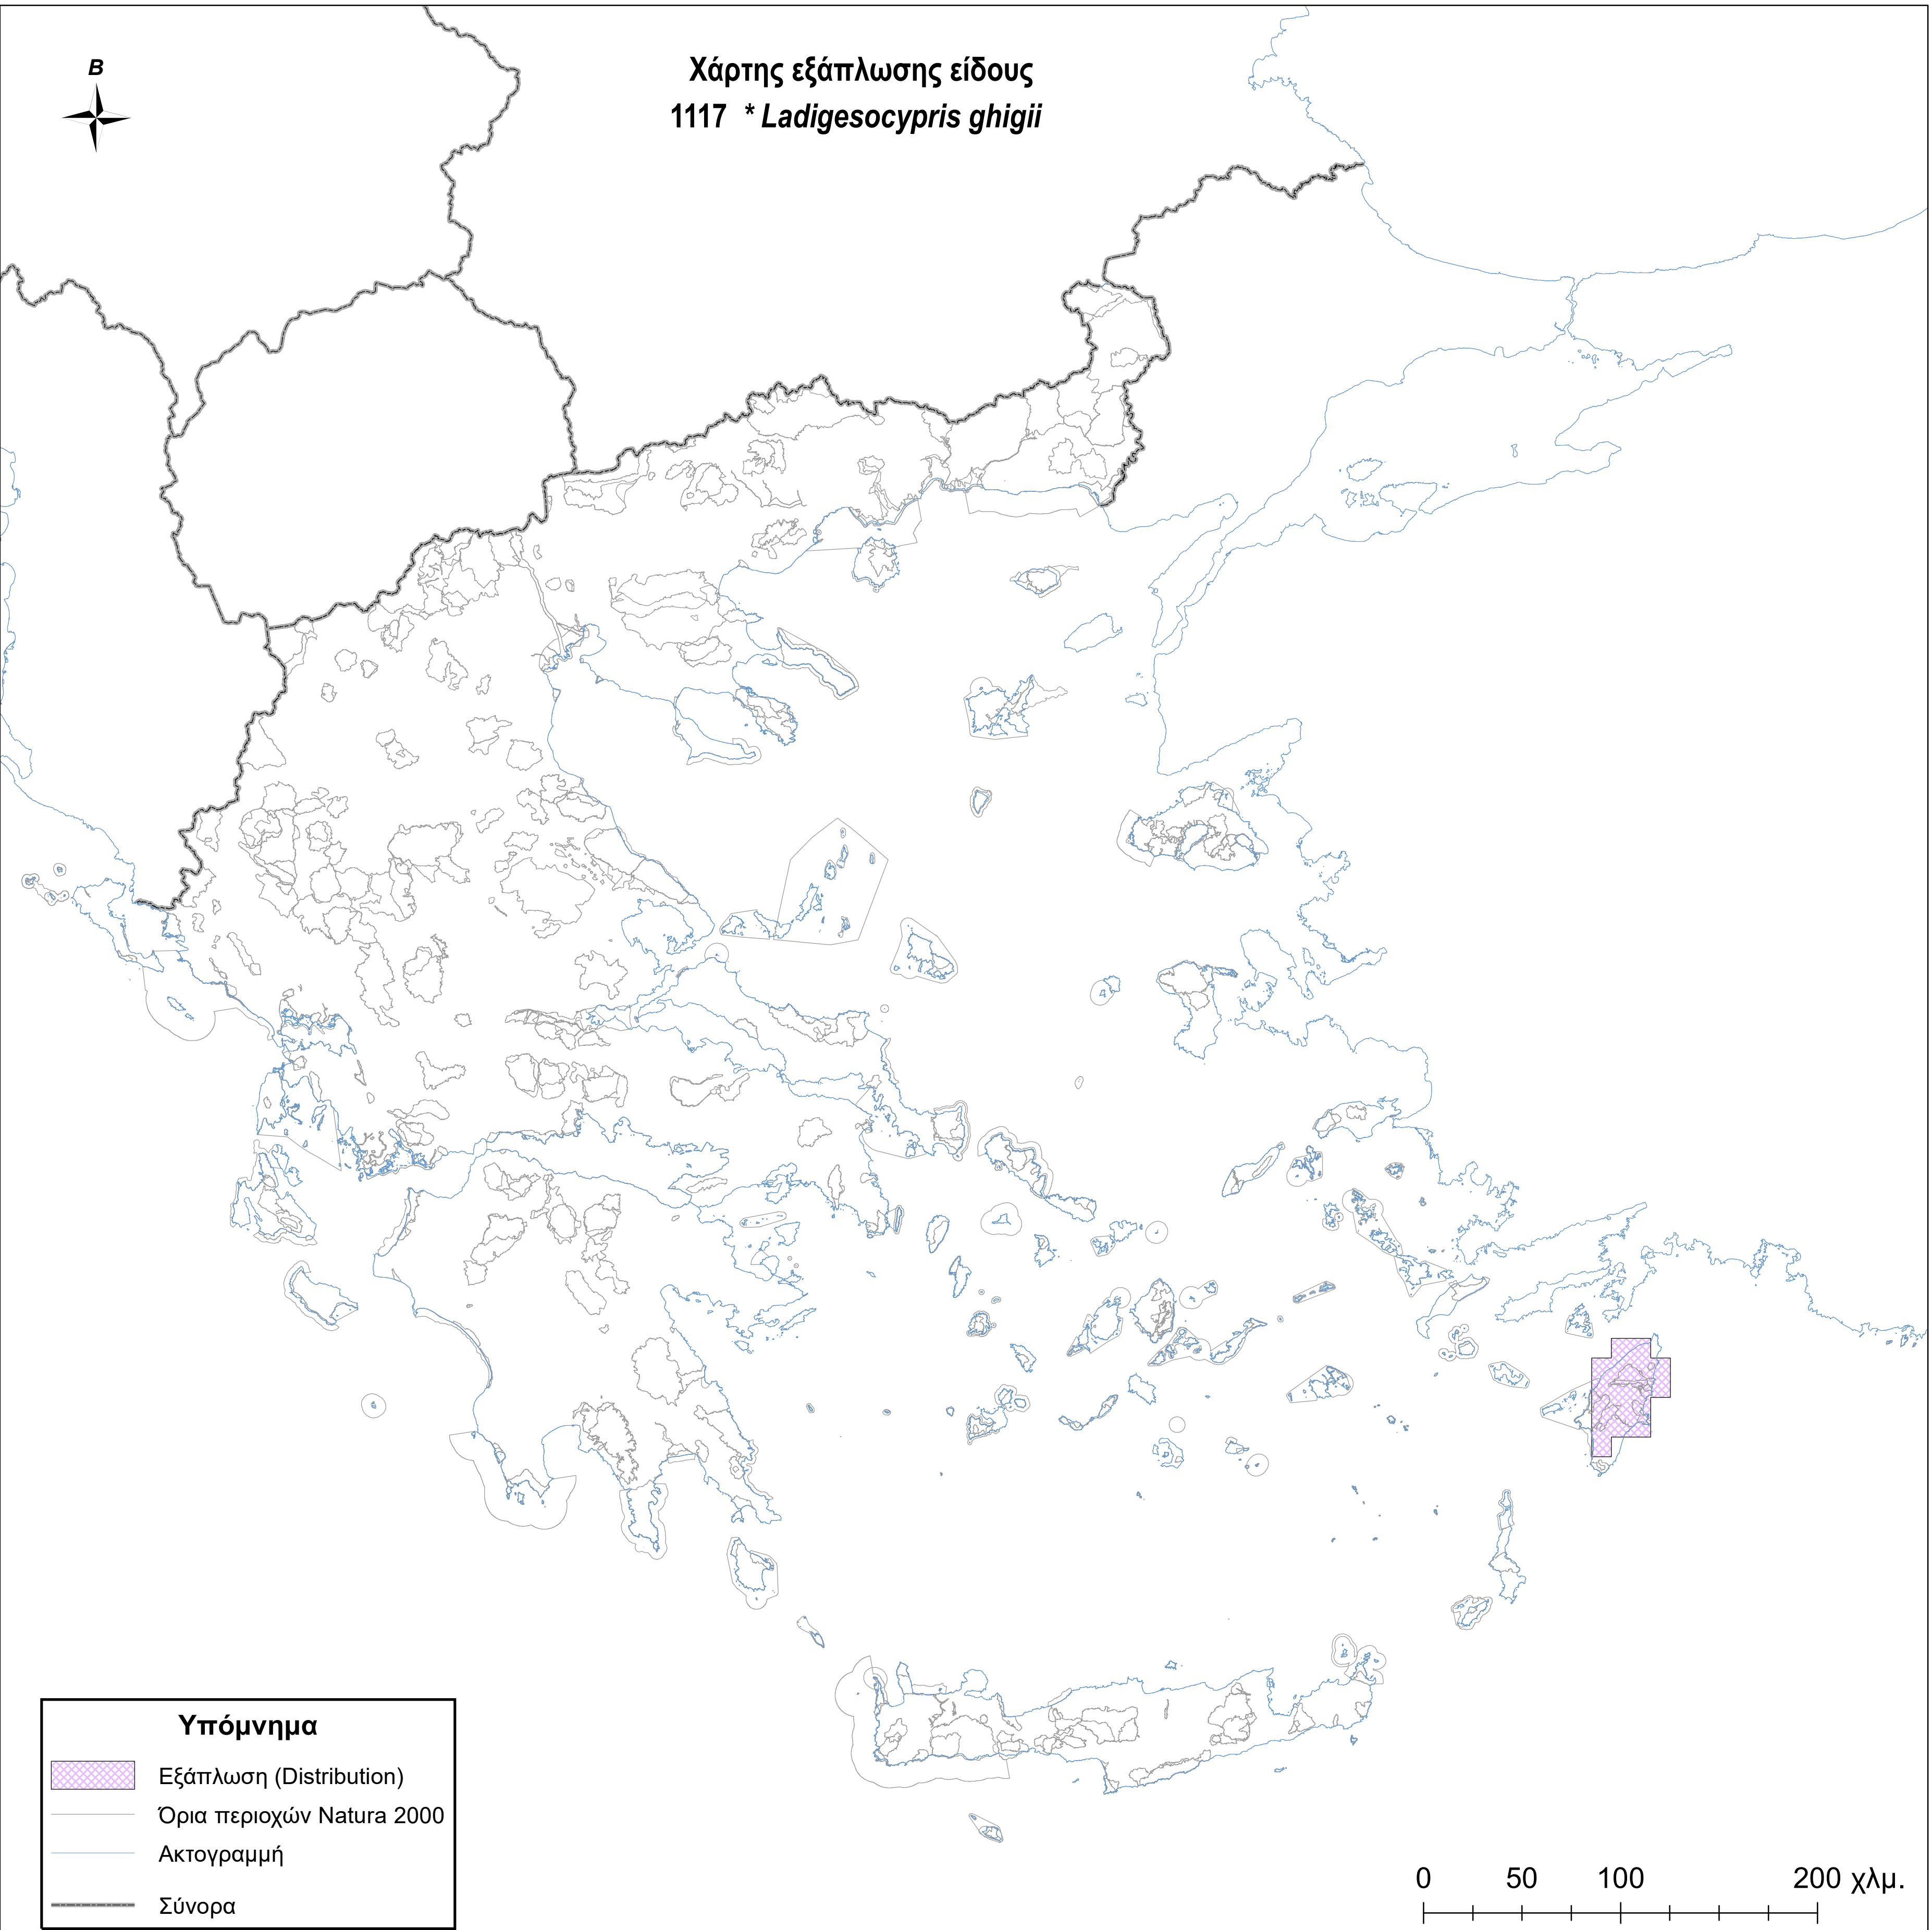

Χάρτης εξάπλωσης είδους
1117 * *Ladigesocypris ghigii*

Υπόμνημα

-  Εξάπλωση (Distribution)
-  Όρια περιοχών Natura 2000
-  Ακτογραμμή
-  Σύνορα