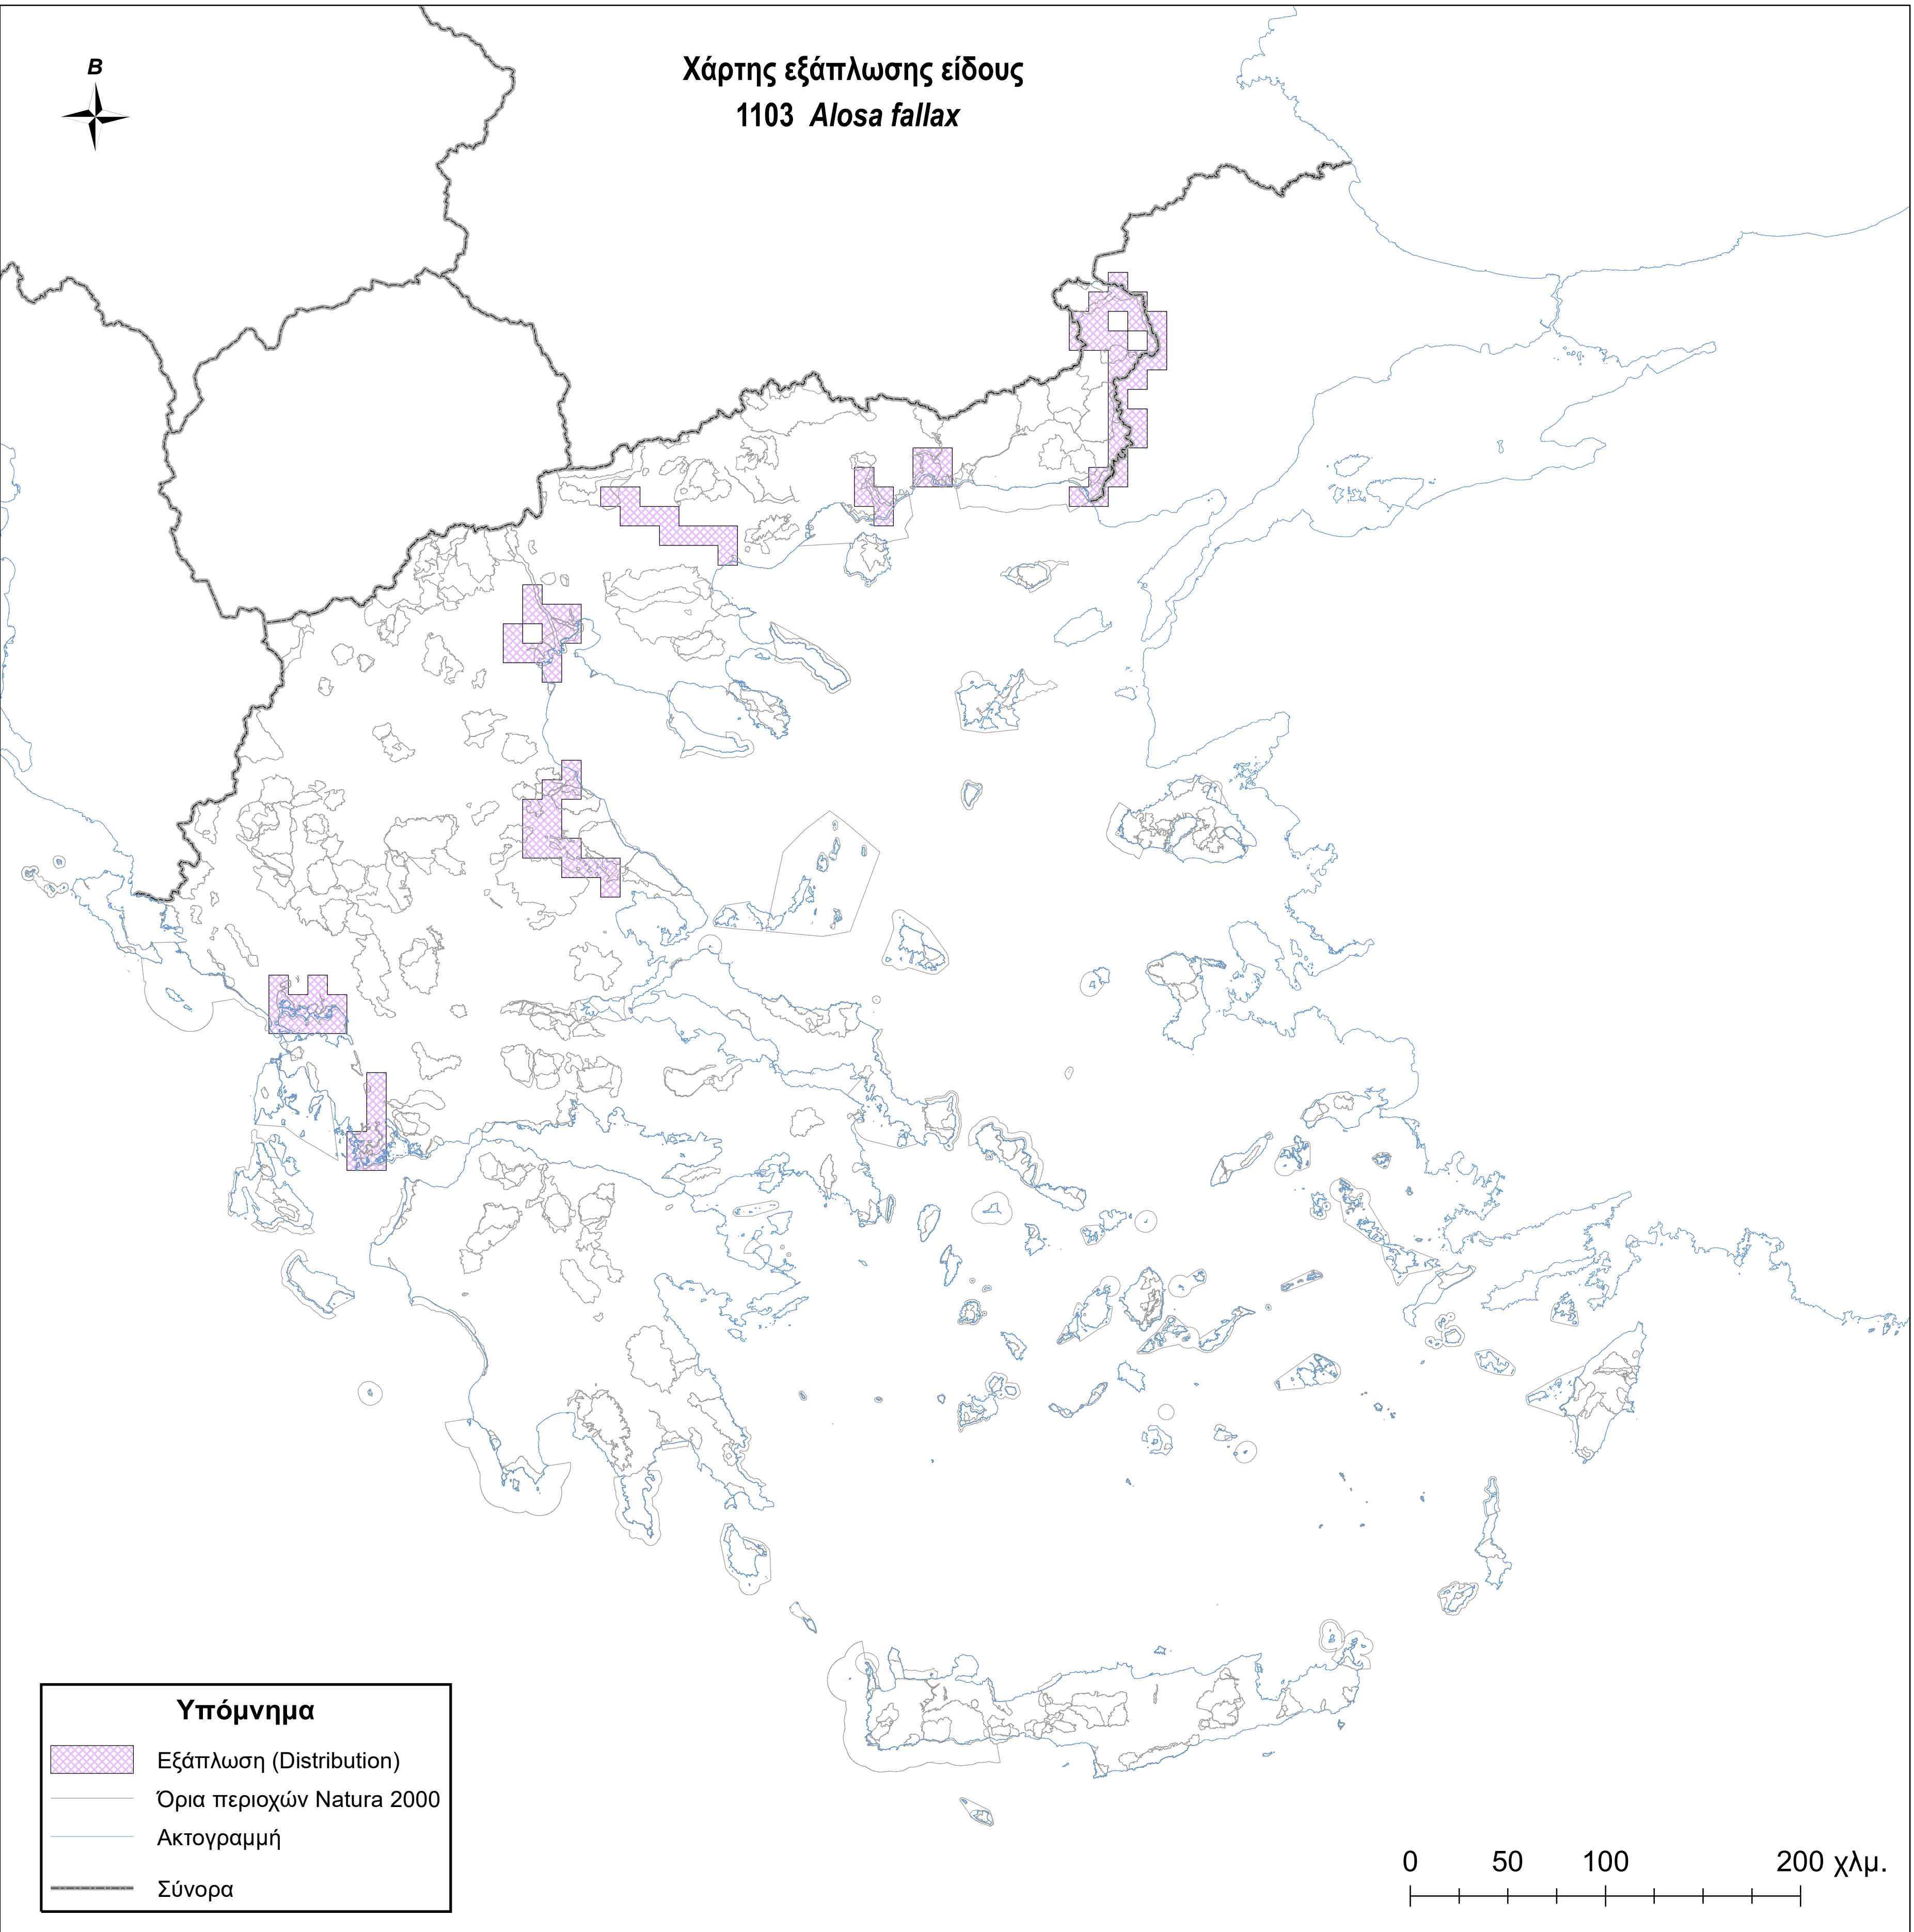

Χάρτης εξάπλωσης είδους
1103 *Alosa fallax*

Υπόμνημα

-  Εξάπλωση (Distribution)
-  Όρια περιοχών Natura 2000
-  Ακτογραμμή
-  Σύνορα