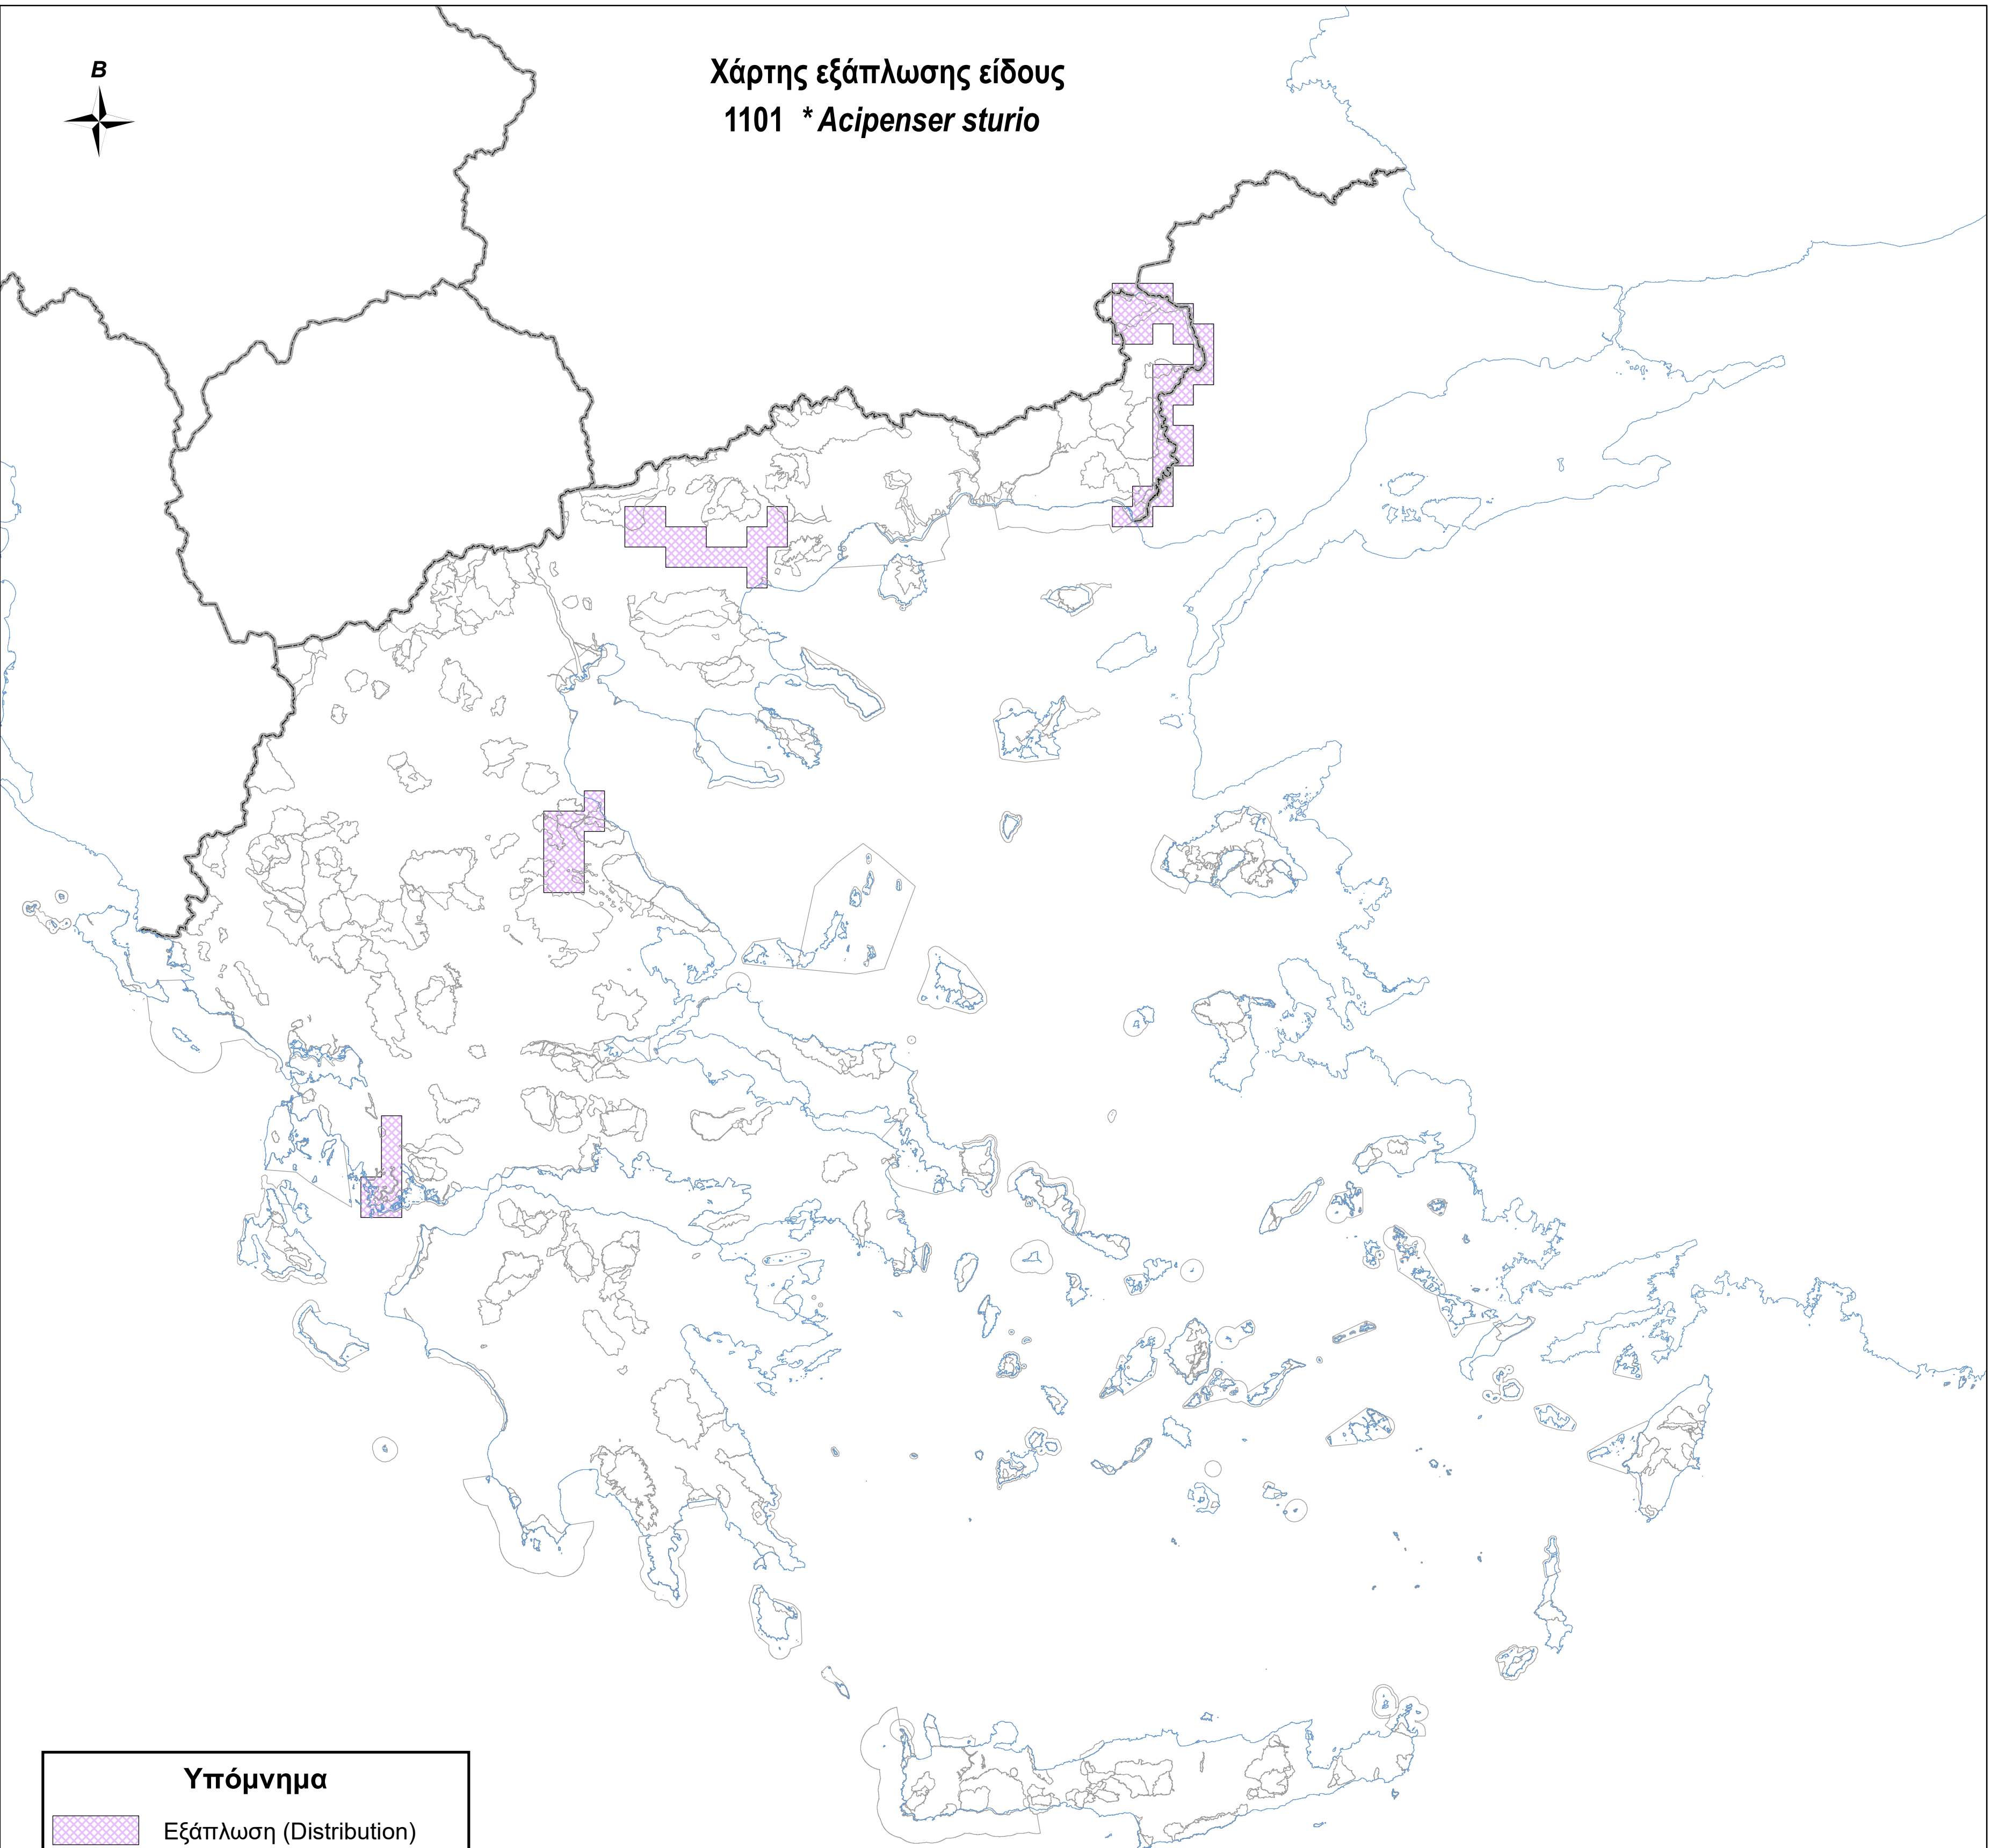

Χάρτης εξάπλωσης είδους  
1101 \* *Acipenser sturio*

**Υπόμνημα**

-  Εξάπλωση (Distribution)
-  Όρια περιοχών Natura 2000
-  Ακτογραμμή
-  Σύνορα